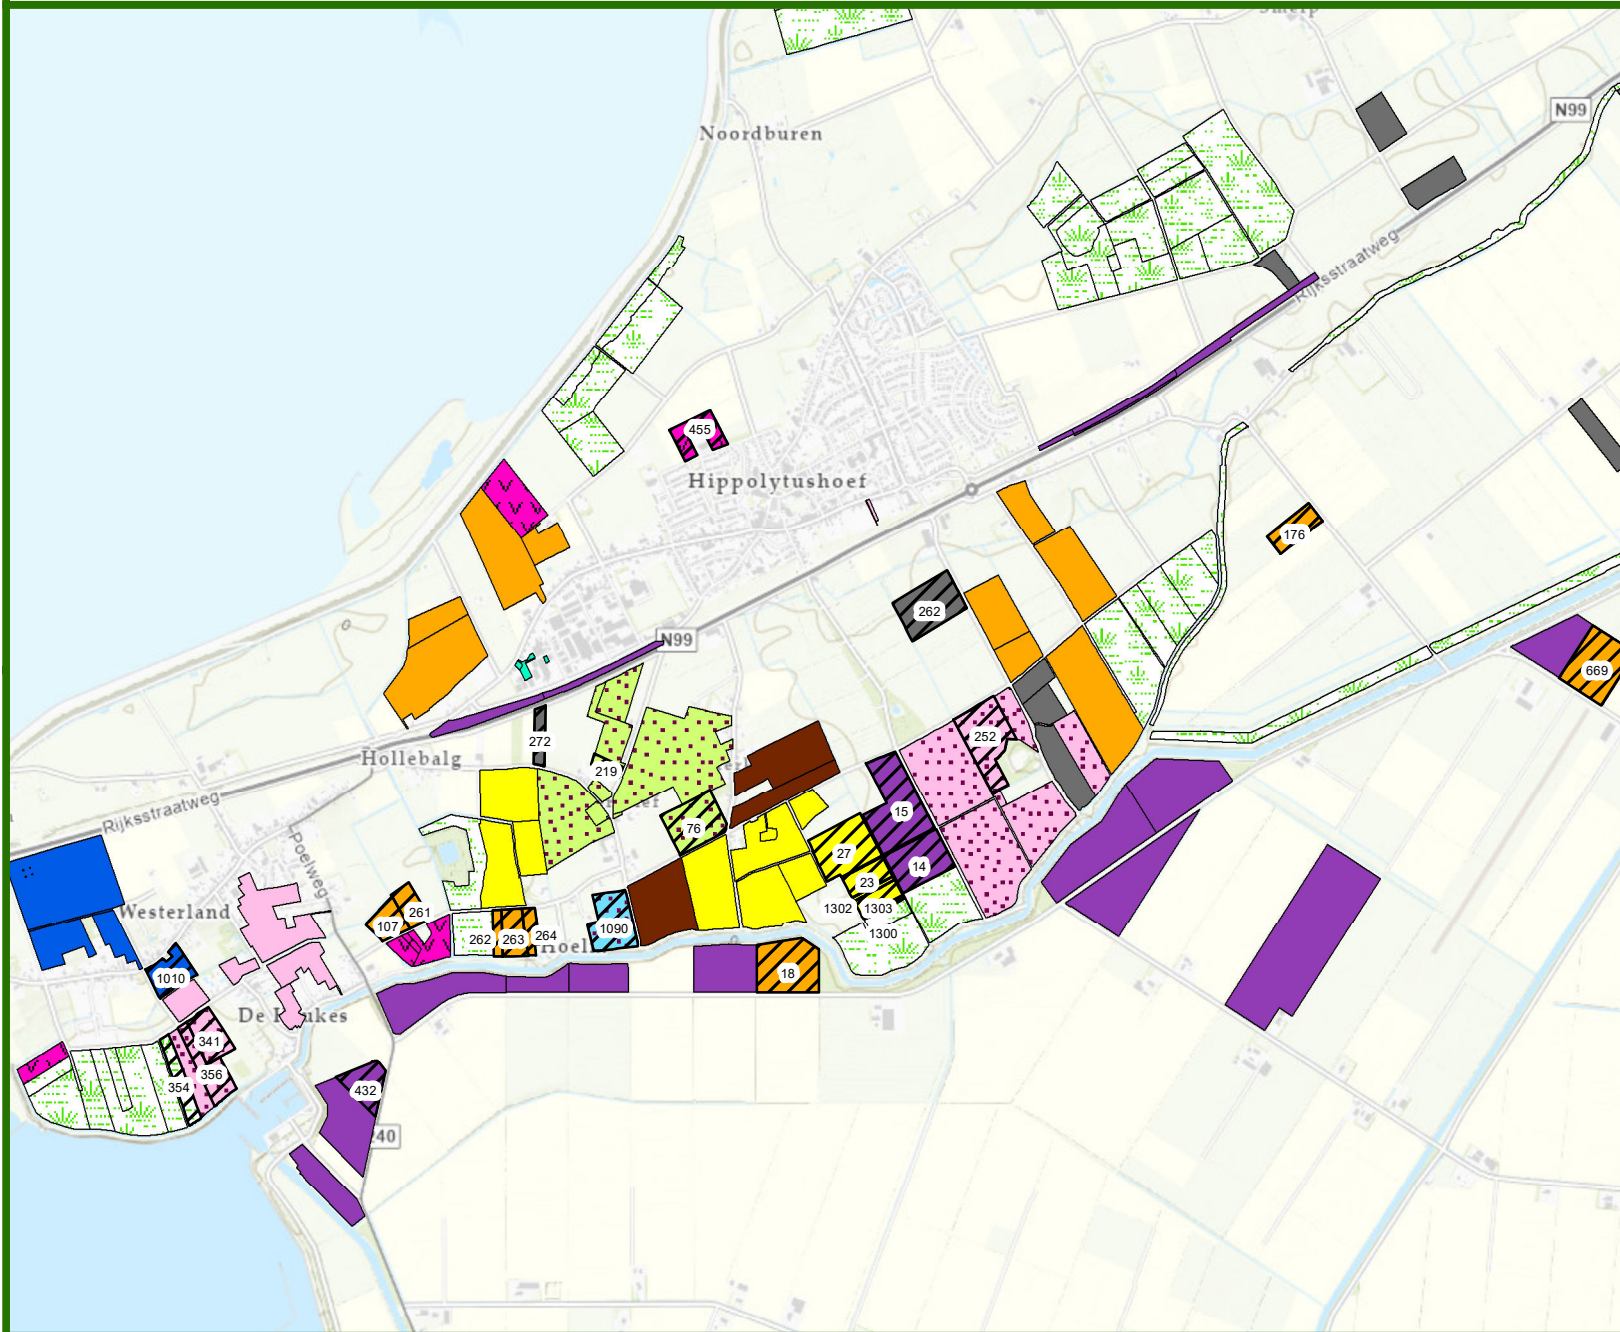

Kavelruil Hoeverkoog

Toedeling eigendom

15 november 2021
Formaat: A3
Schaal: 1:30.000

Europees Landbouwfonds voor plattelandsontwikkeling:
Europa investeert in zijn platteland