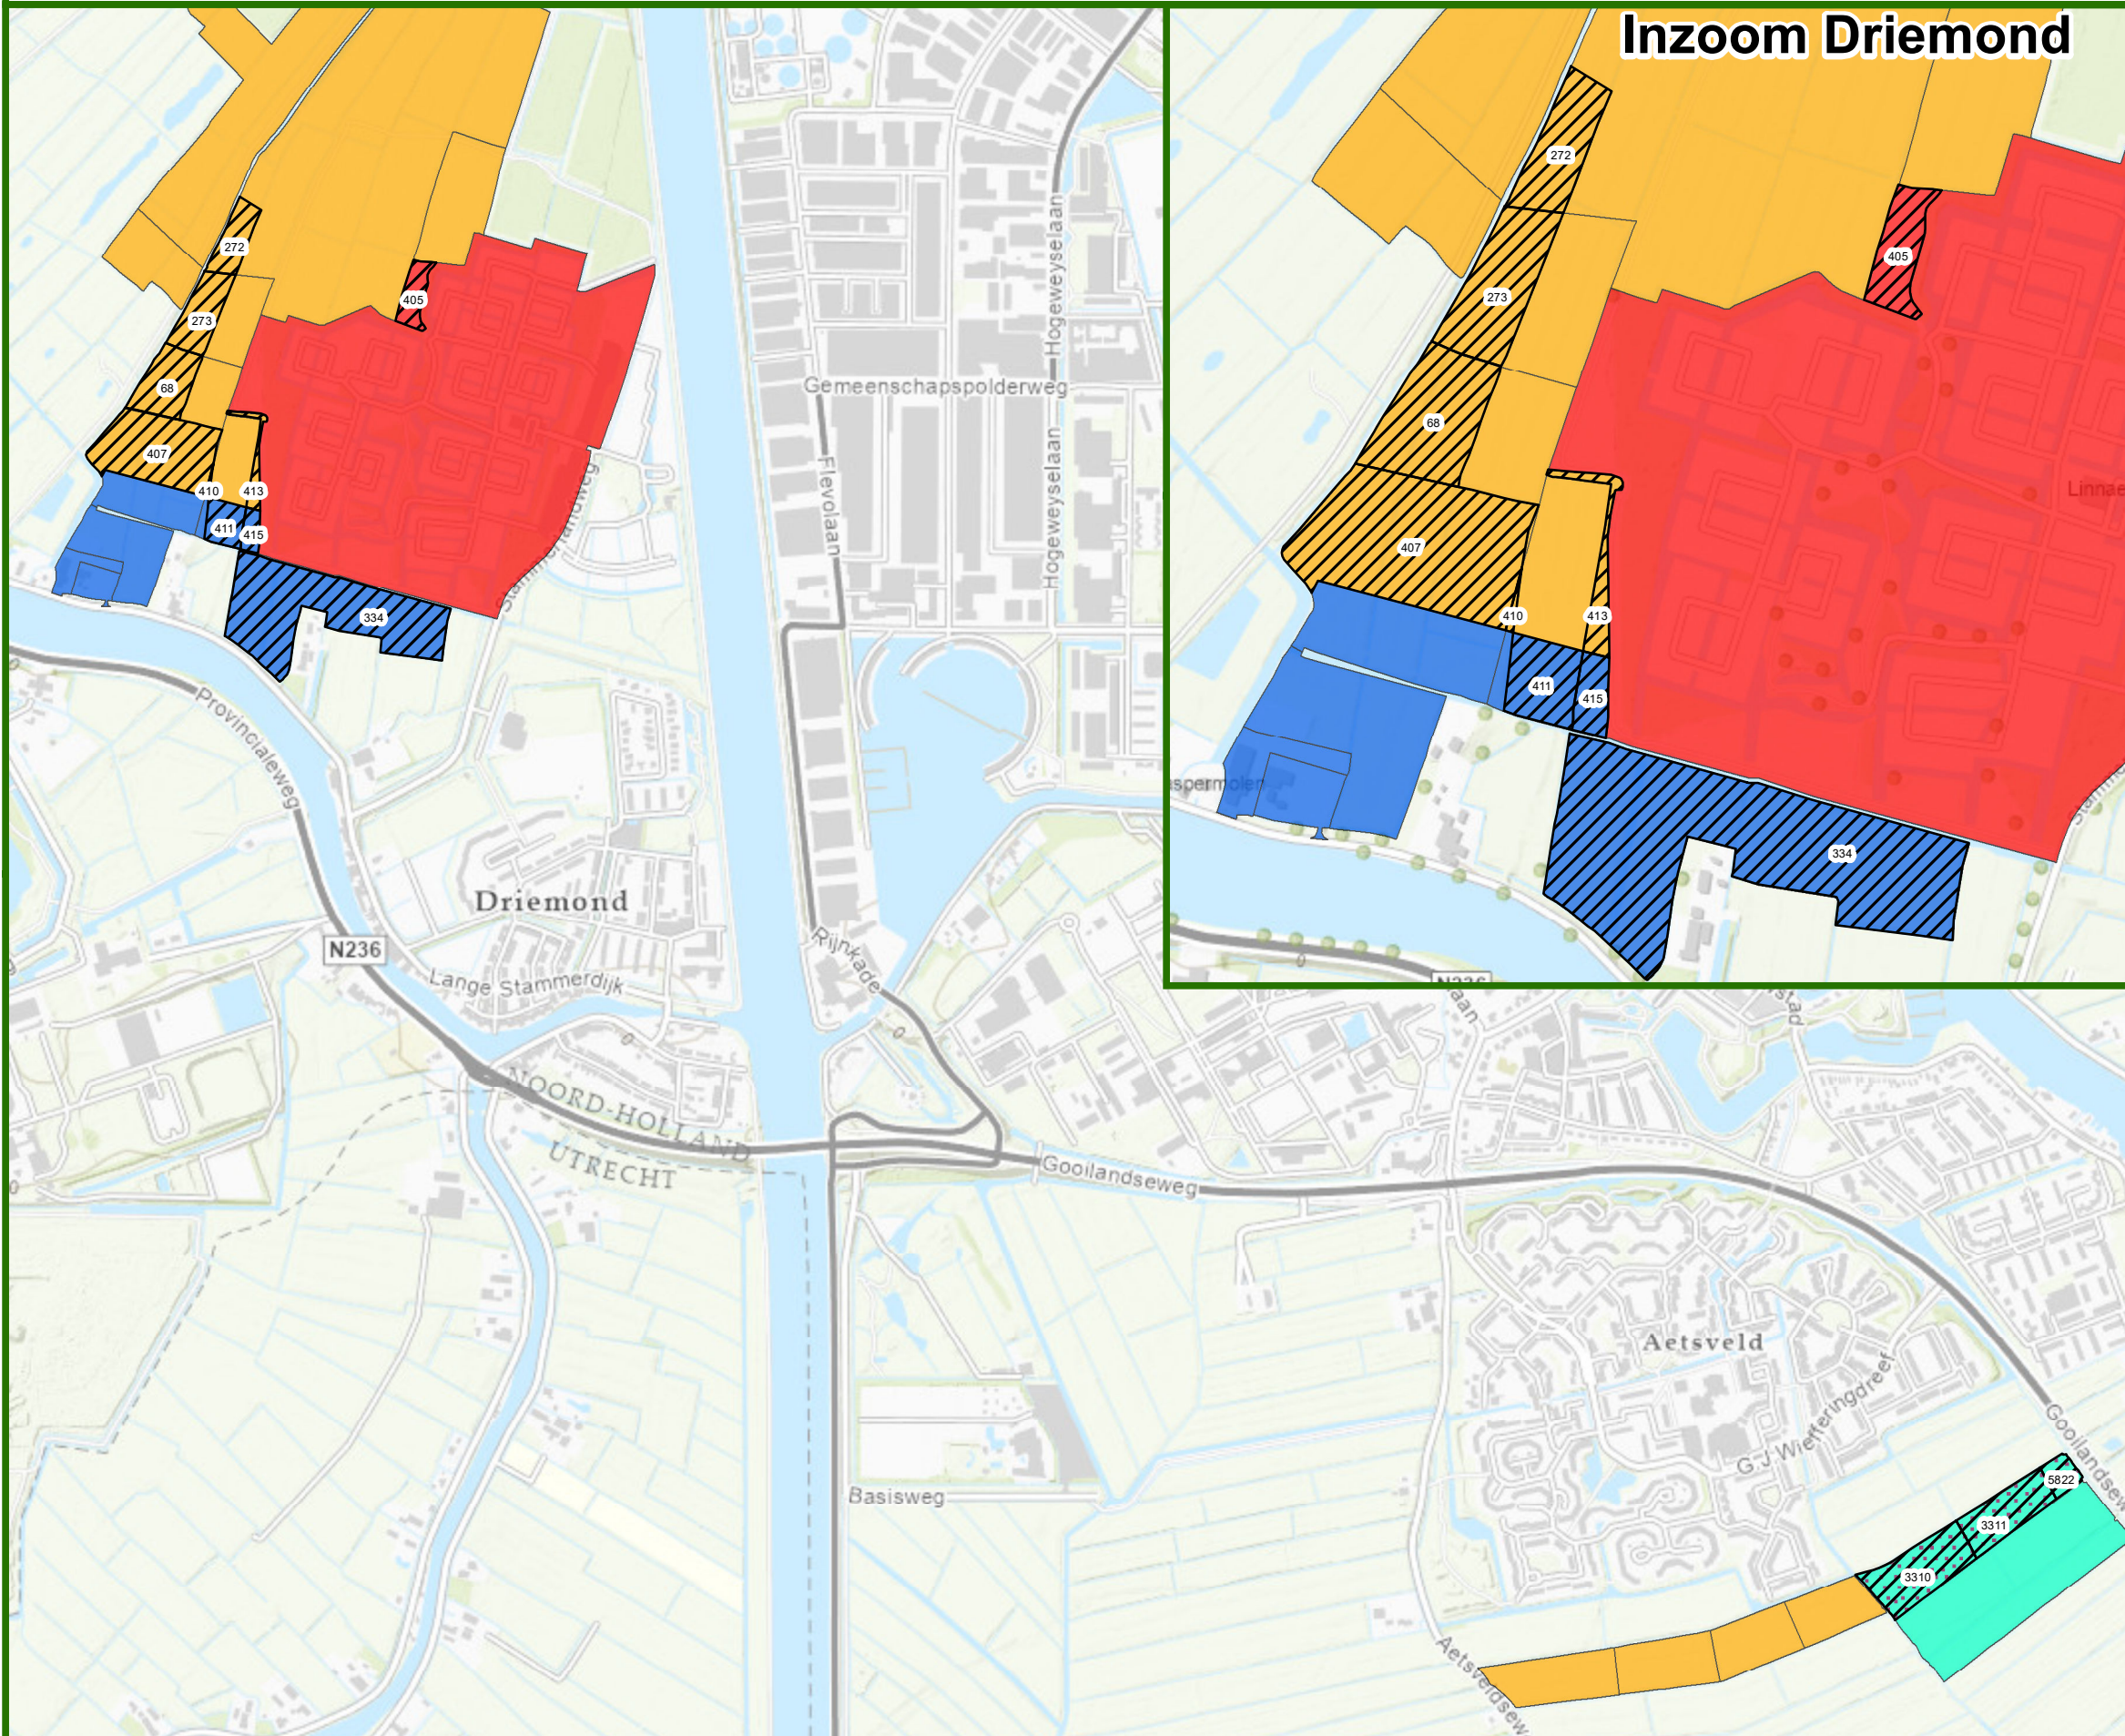

Kavelruil Linnaeus

Toedeling eigendom

9 augustus 2021

Formaat: A3

Schaal: 1:11.000

Europees Landbouwfonds voor plattelandontwikkeling:
Europa investeert in zijn platteland