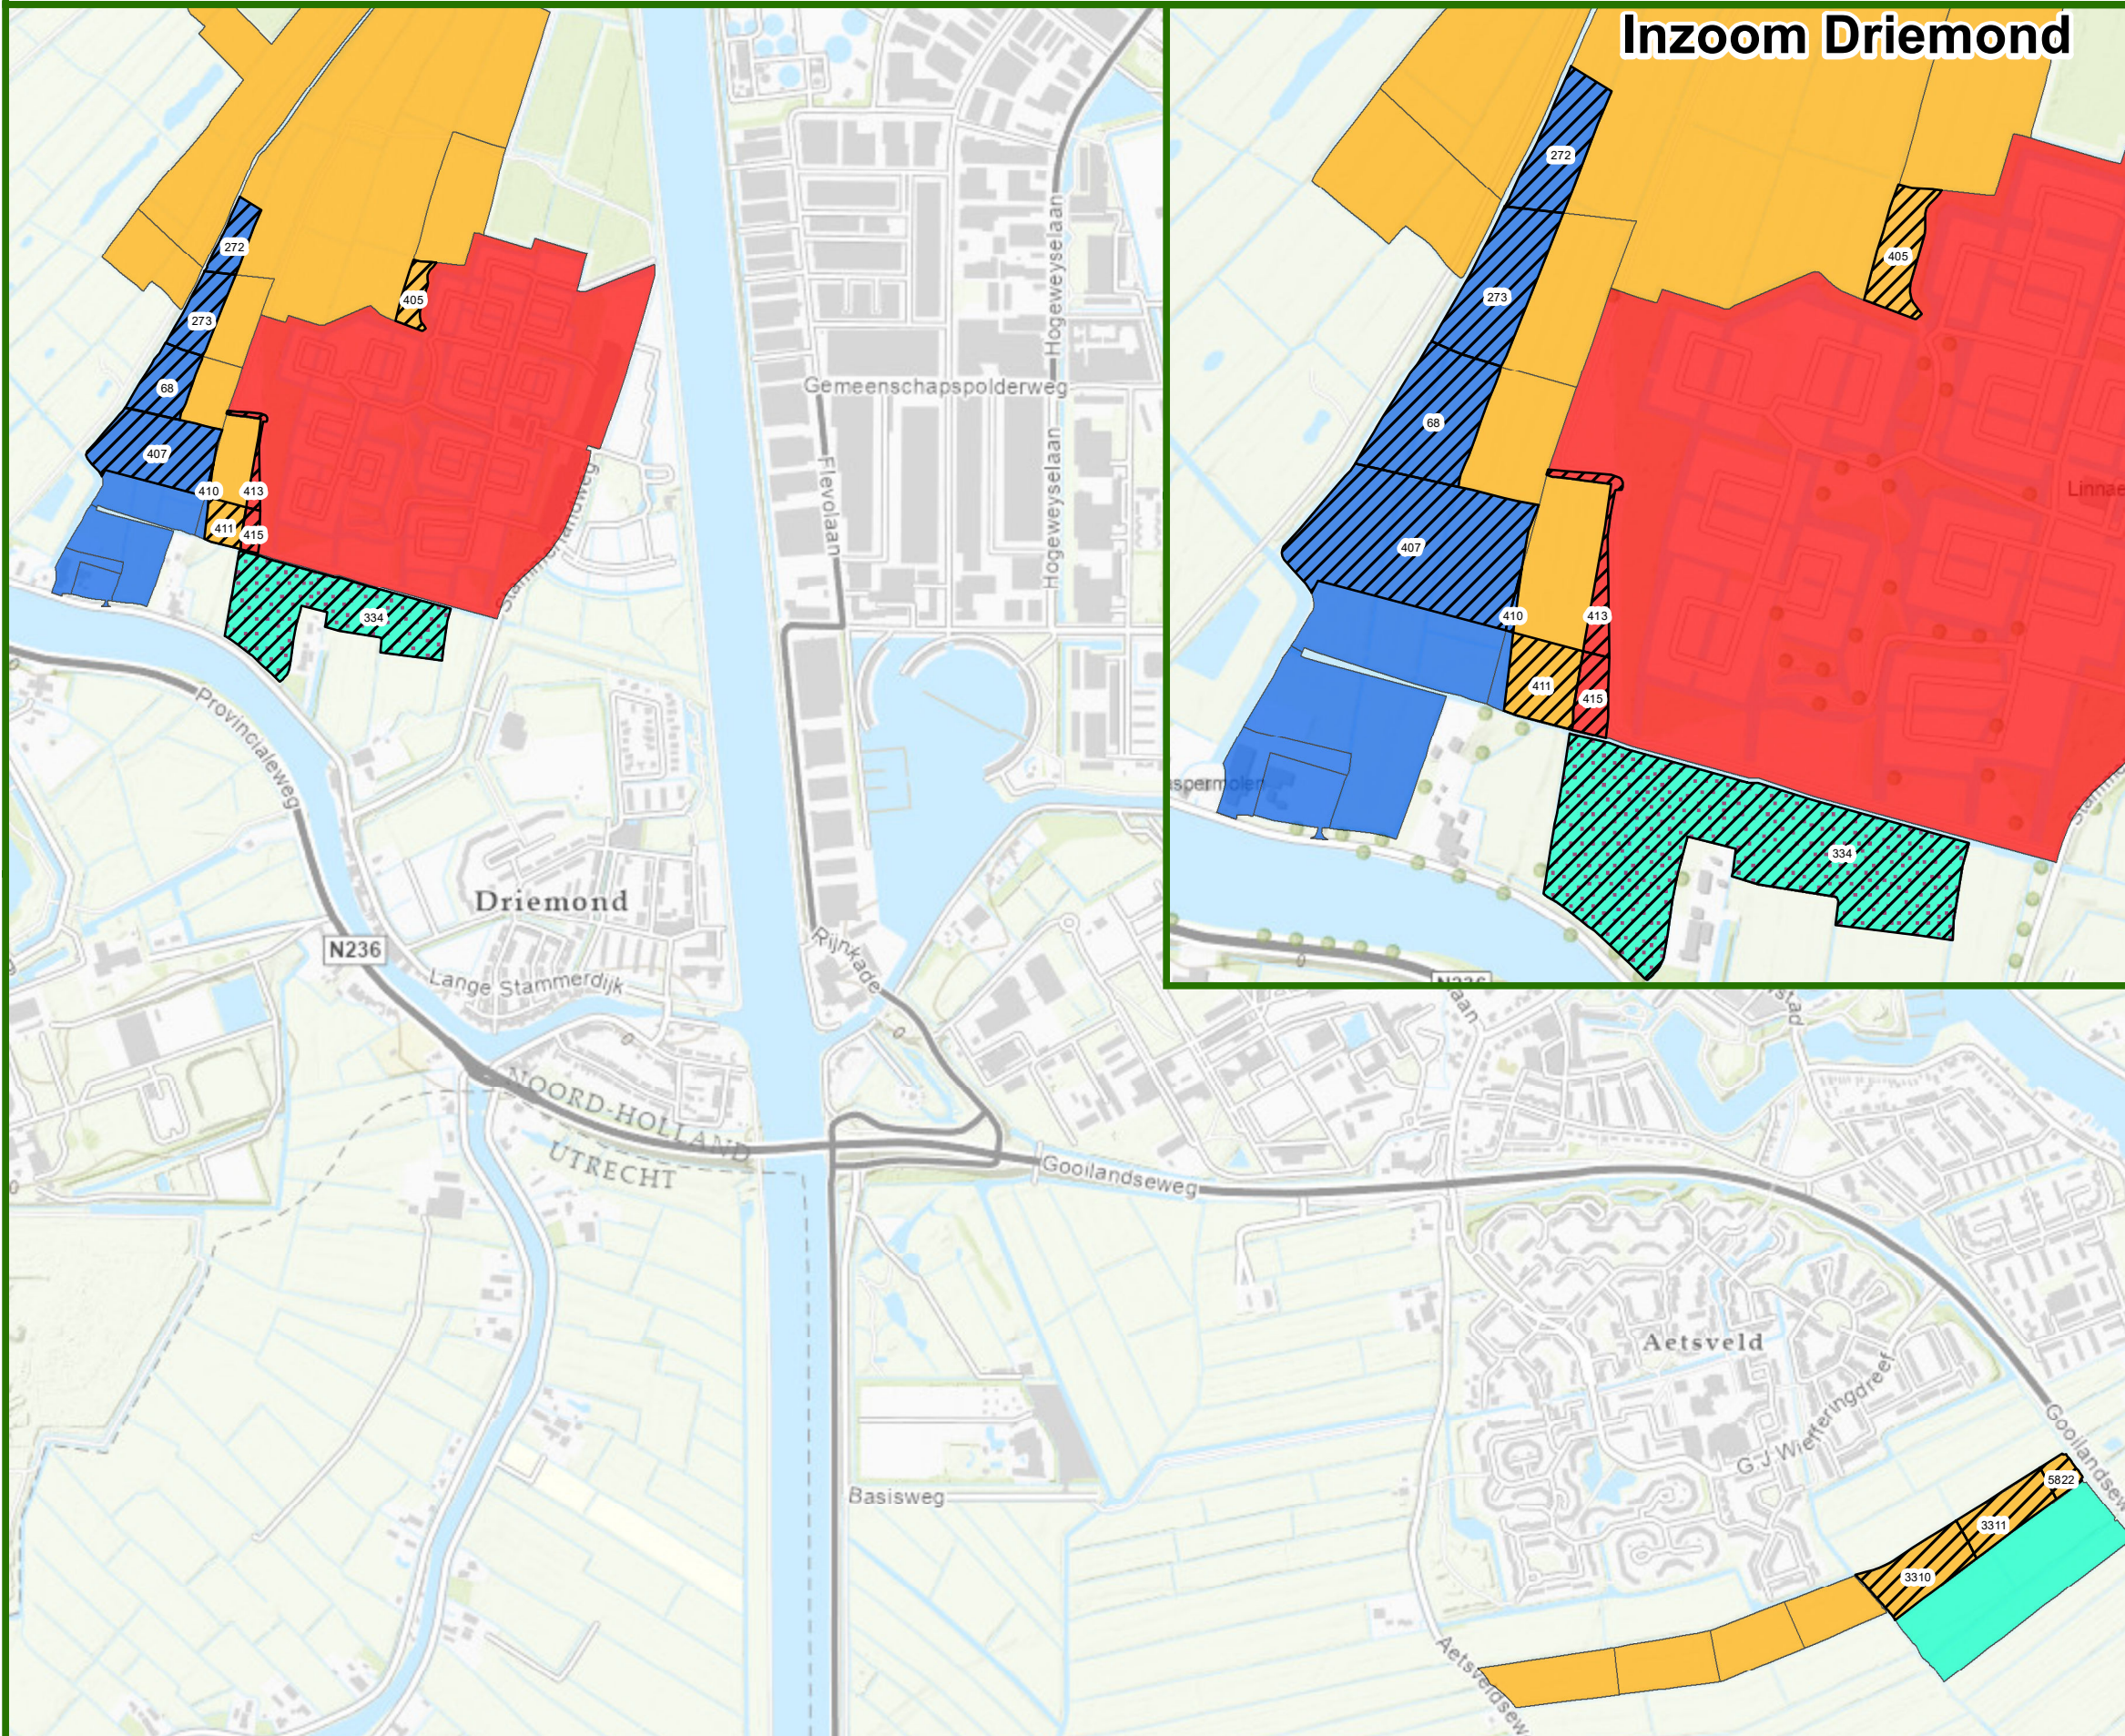

# Kavelruil Linnaeus

# Toedeling eigendom

9 augustus 2021

Formaat: A3

Schaal: 1:11.000

Europees Landbouwfonds voor plattelandontwikkeling:  
Europa investeert in zijn platteland