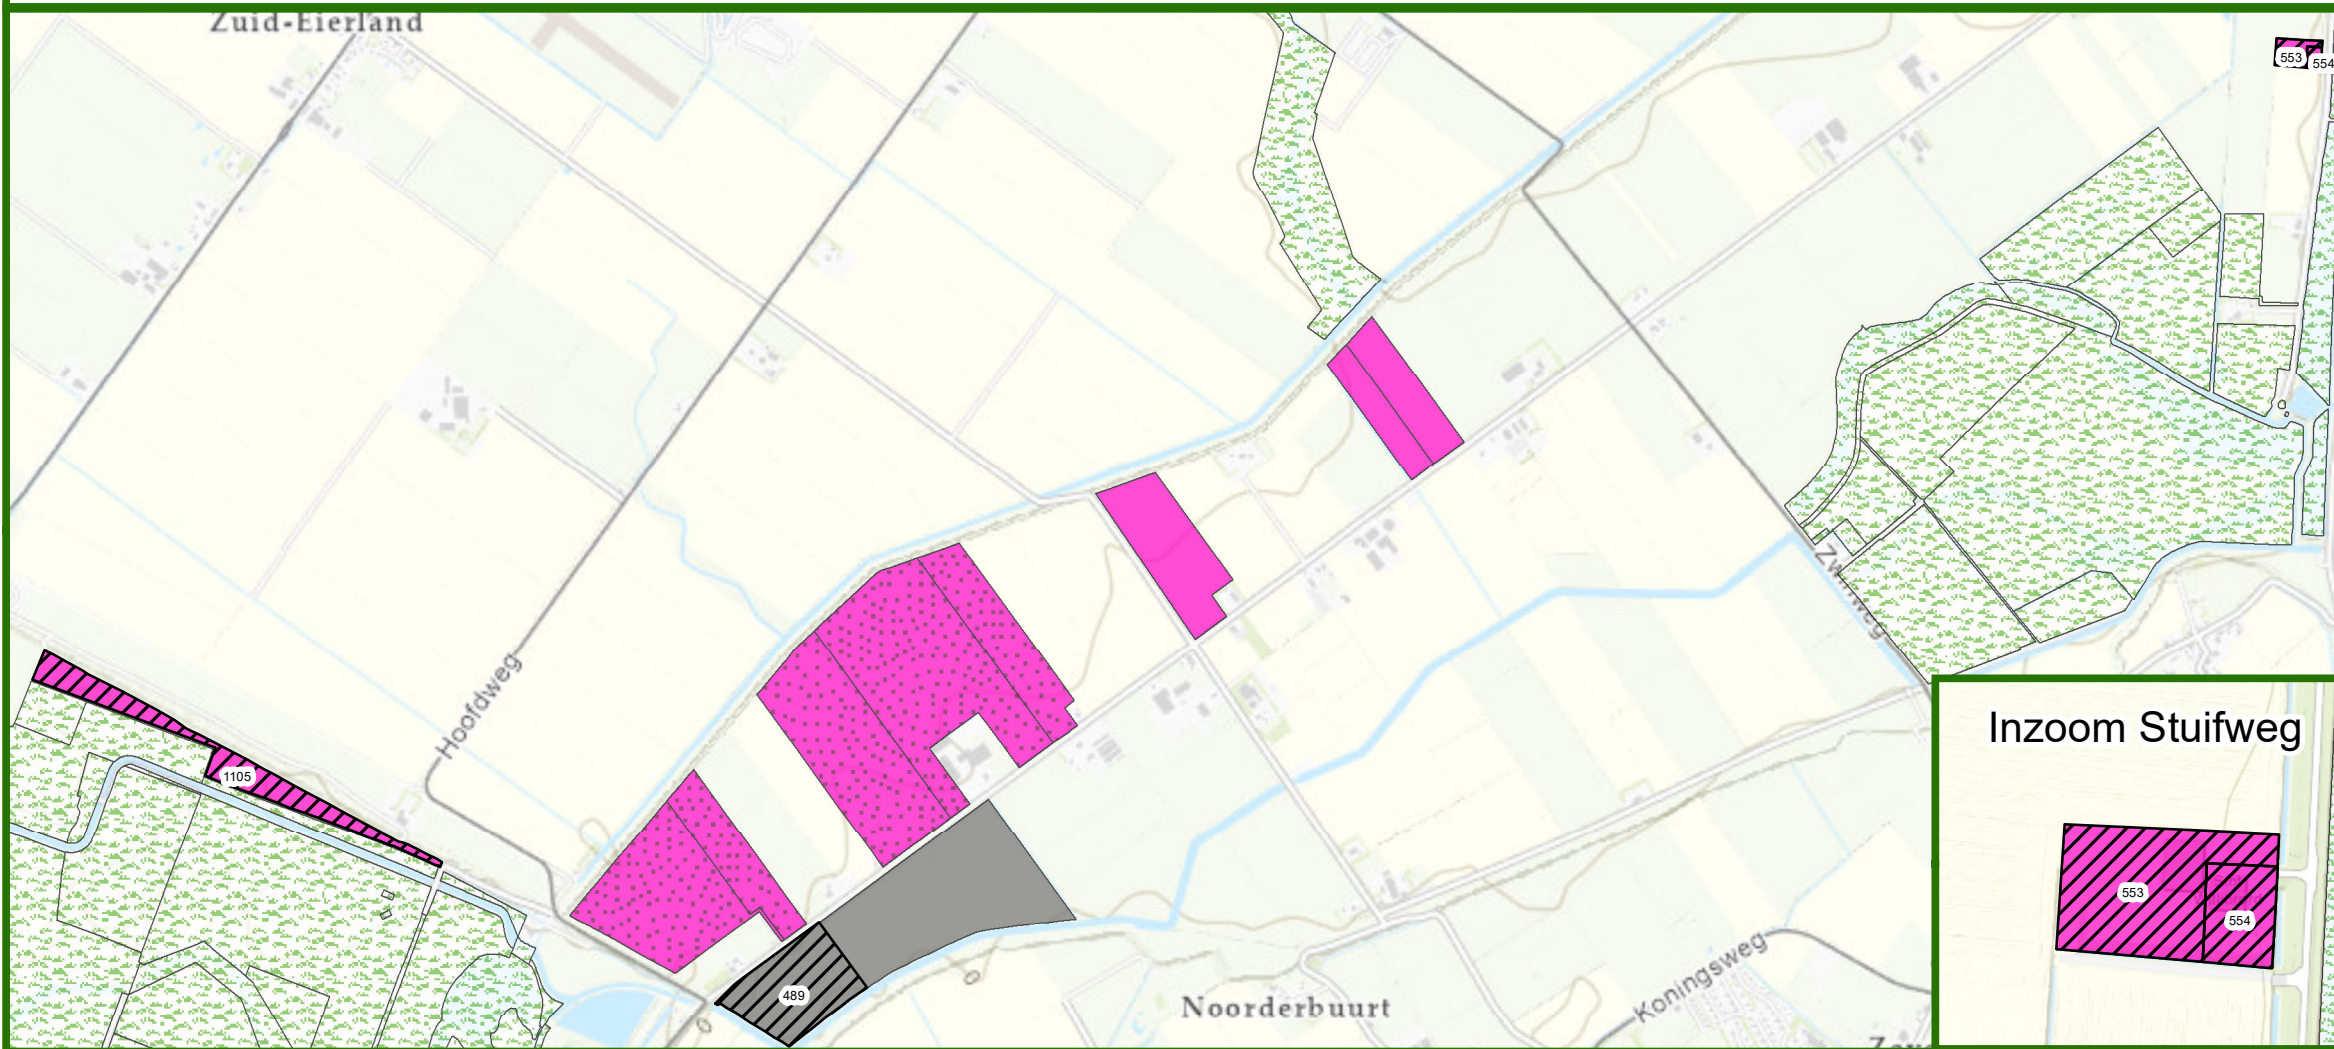

Kavelruil Vrij en Blij

Inbreng eigendom

28 april 2021

Formaat: A3

Schaal kaartbeeld boven: 1:20.000

Schaal kaartbeeld onder: 1:10.000

Europees Landbouwfonds voor plattelandontwikkeling:
Europa investeert in zijn platteland