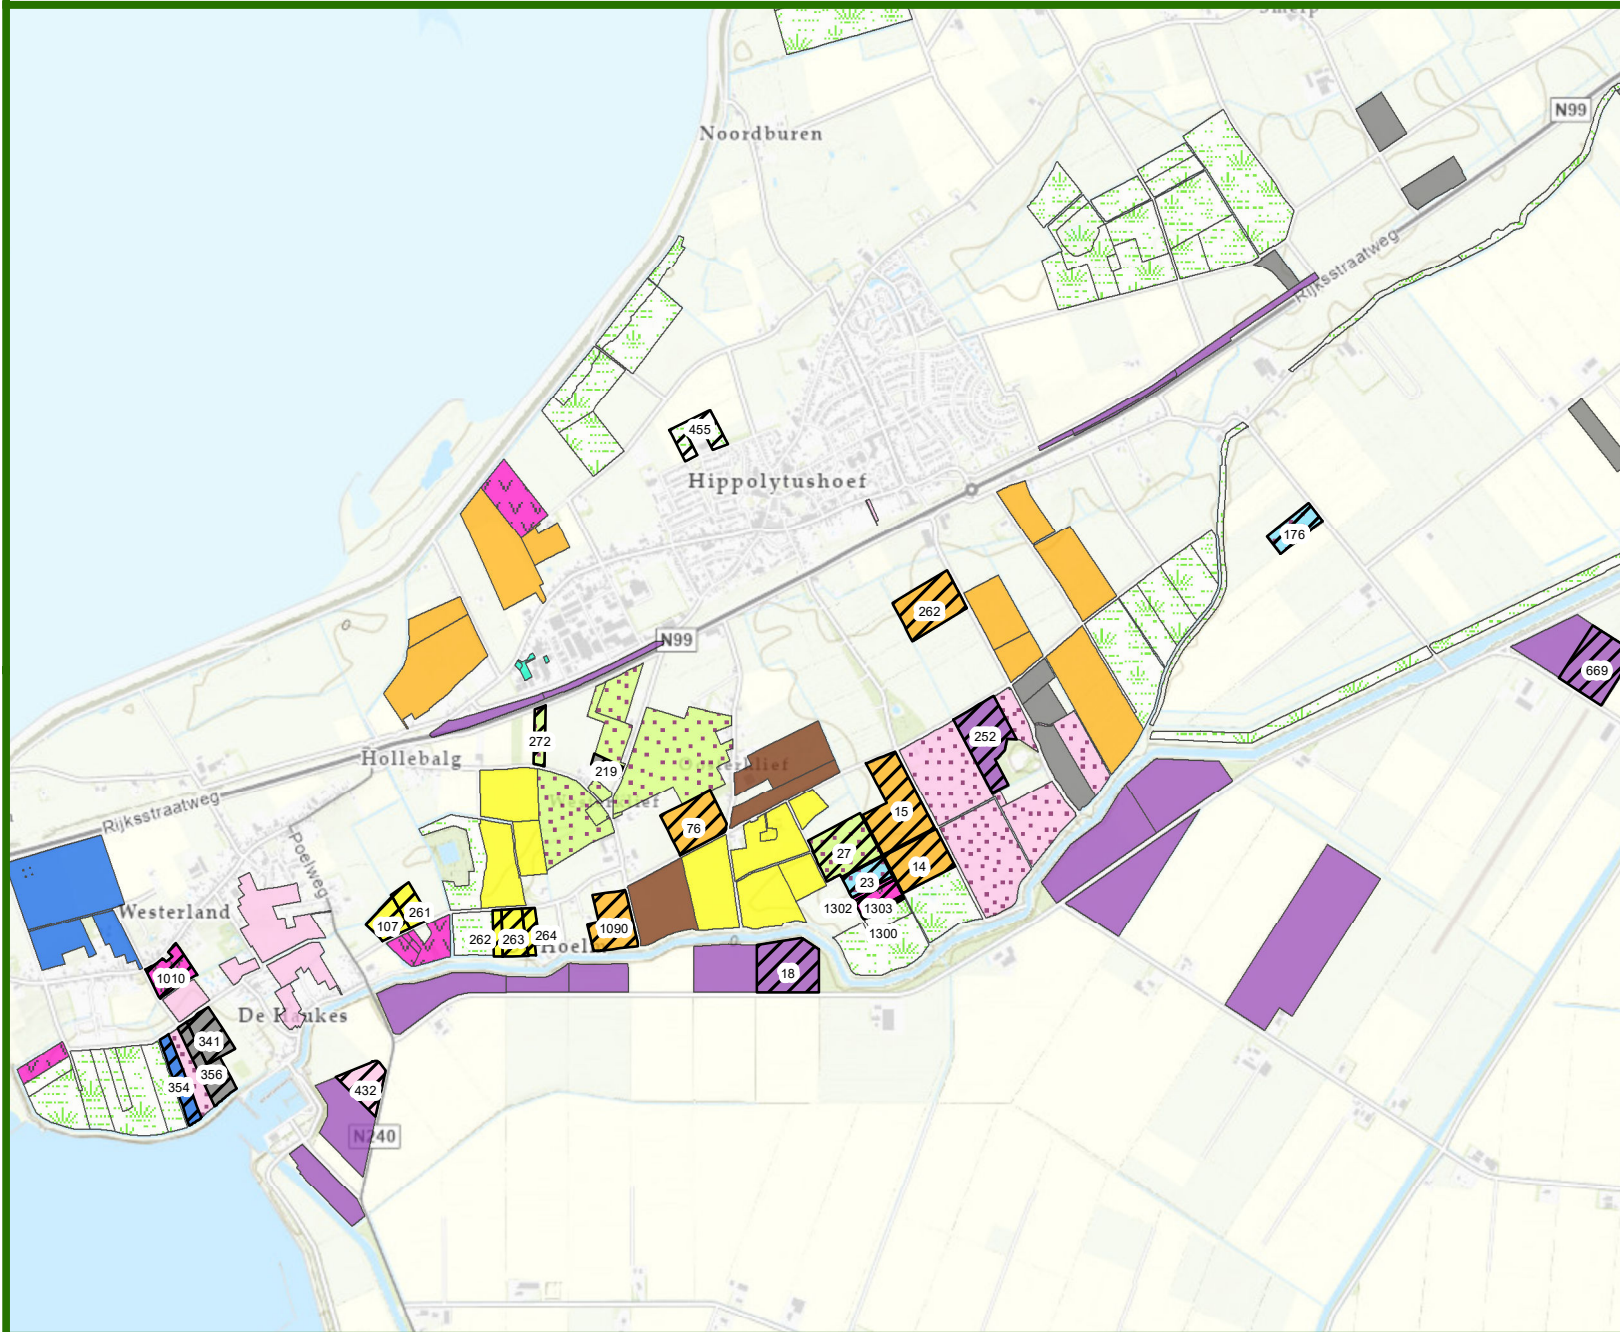

# Kavelruil Hoeverkoog

## Inbreng eigendom

15 november 2021  
Formaat: A3  
Schaal: 1:30.000

Europees Landbouwfonds voor plattelandsontwikkeling:  
Europa investeert in zijn platteland