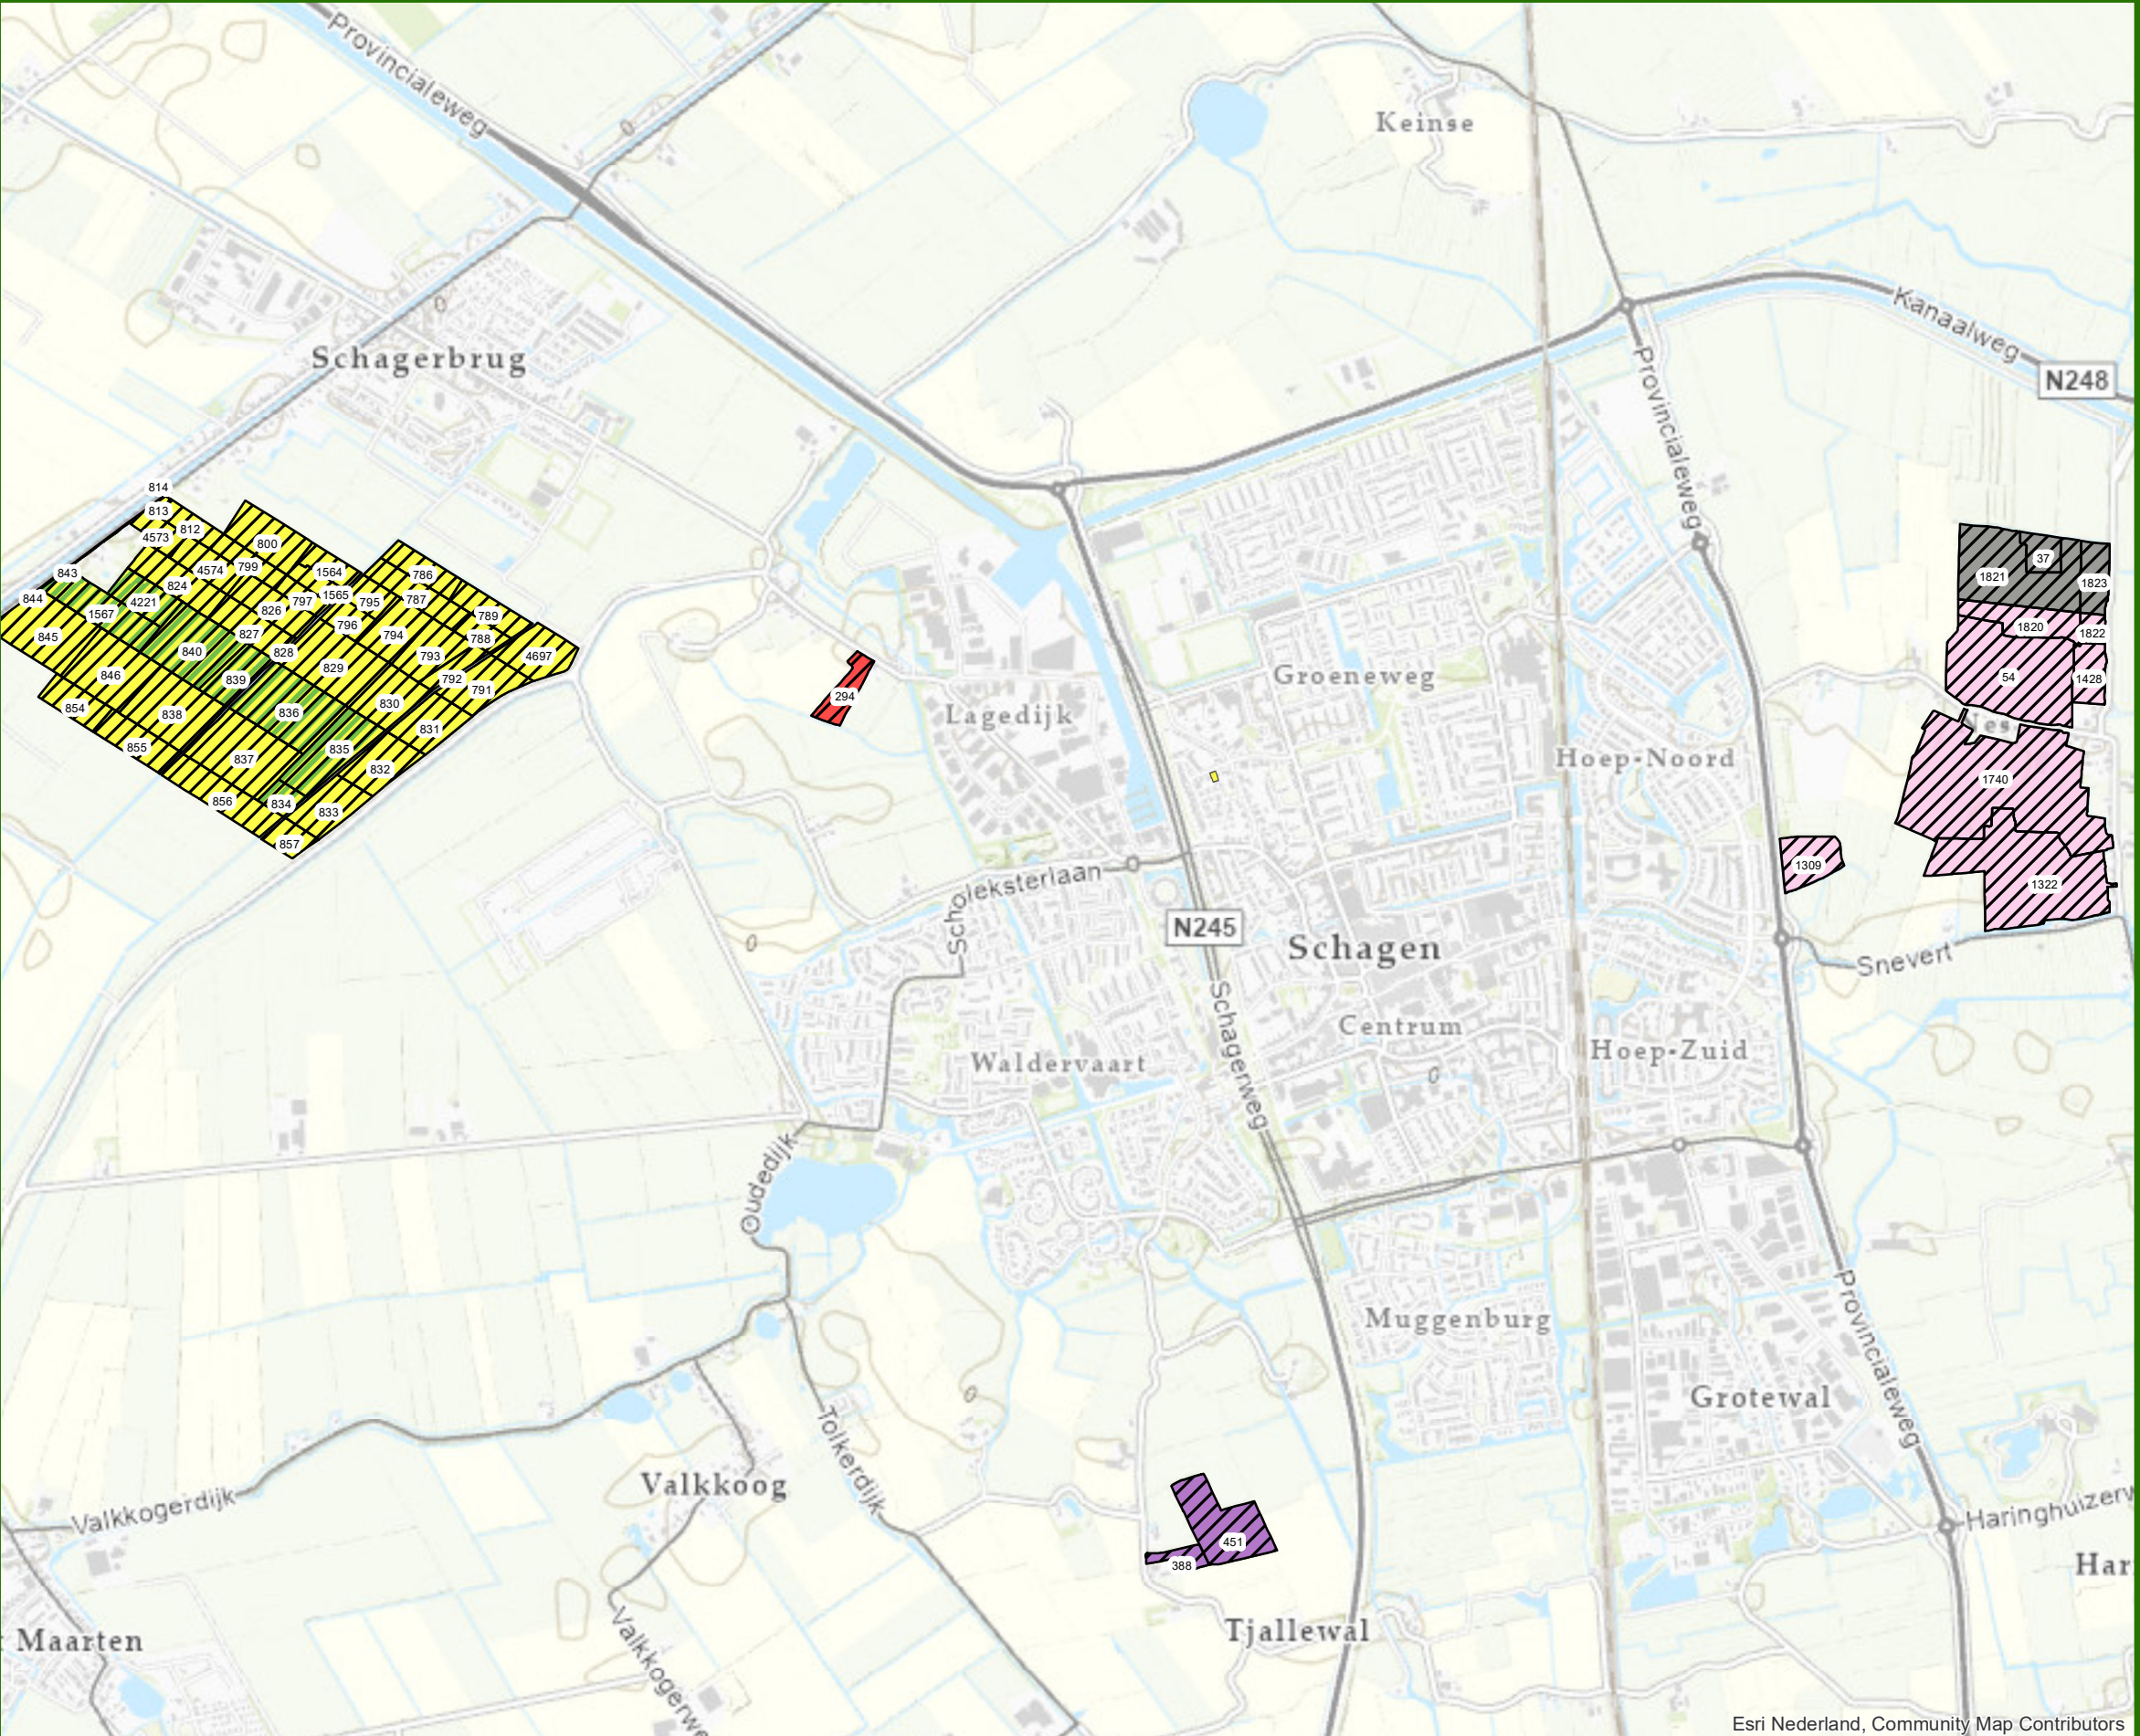

Kavelruil Bouwlust

Toedeling eigendom

8 juni 2021

Formaat: A3
Schaal: 1:18.000

Europees Landbouwfonds voor plattelandontwikkeling:
Europa investeert in zijn platteland

Esri Nederland, Community Map Contributors