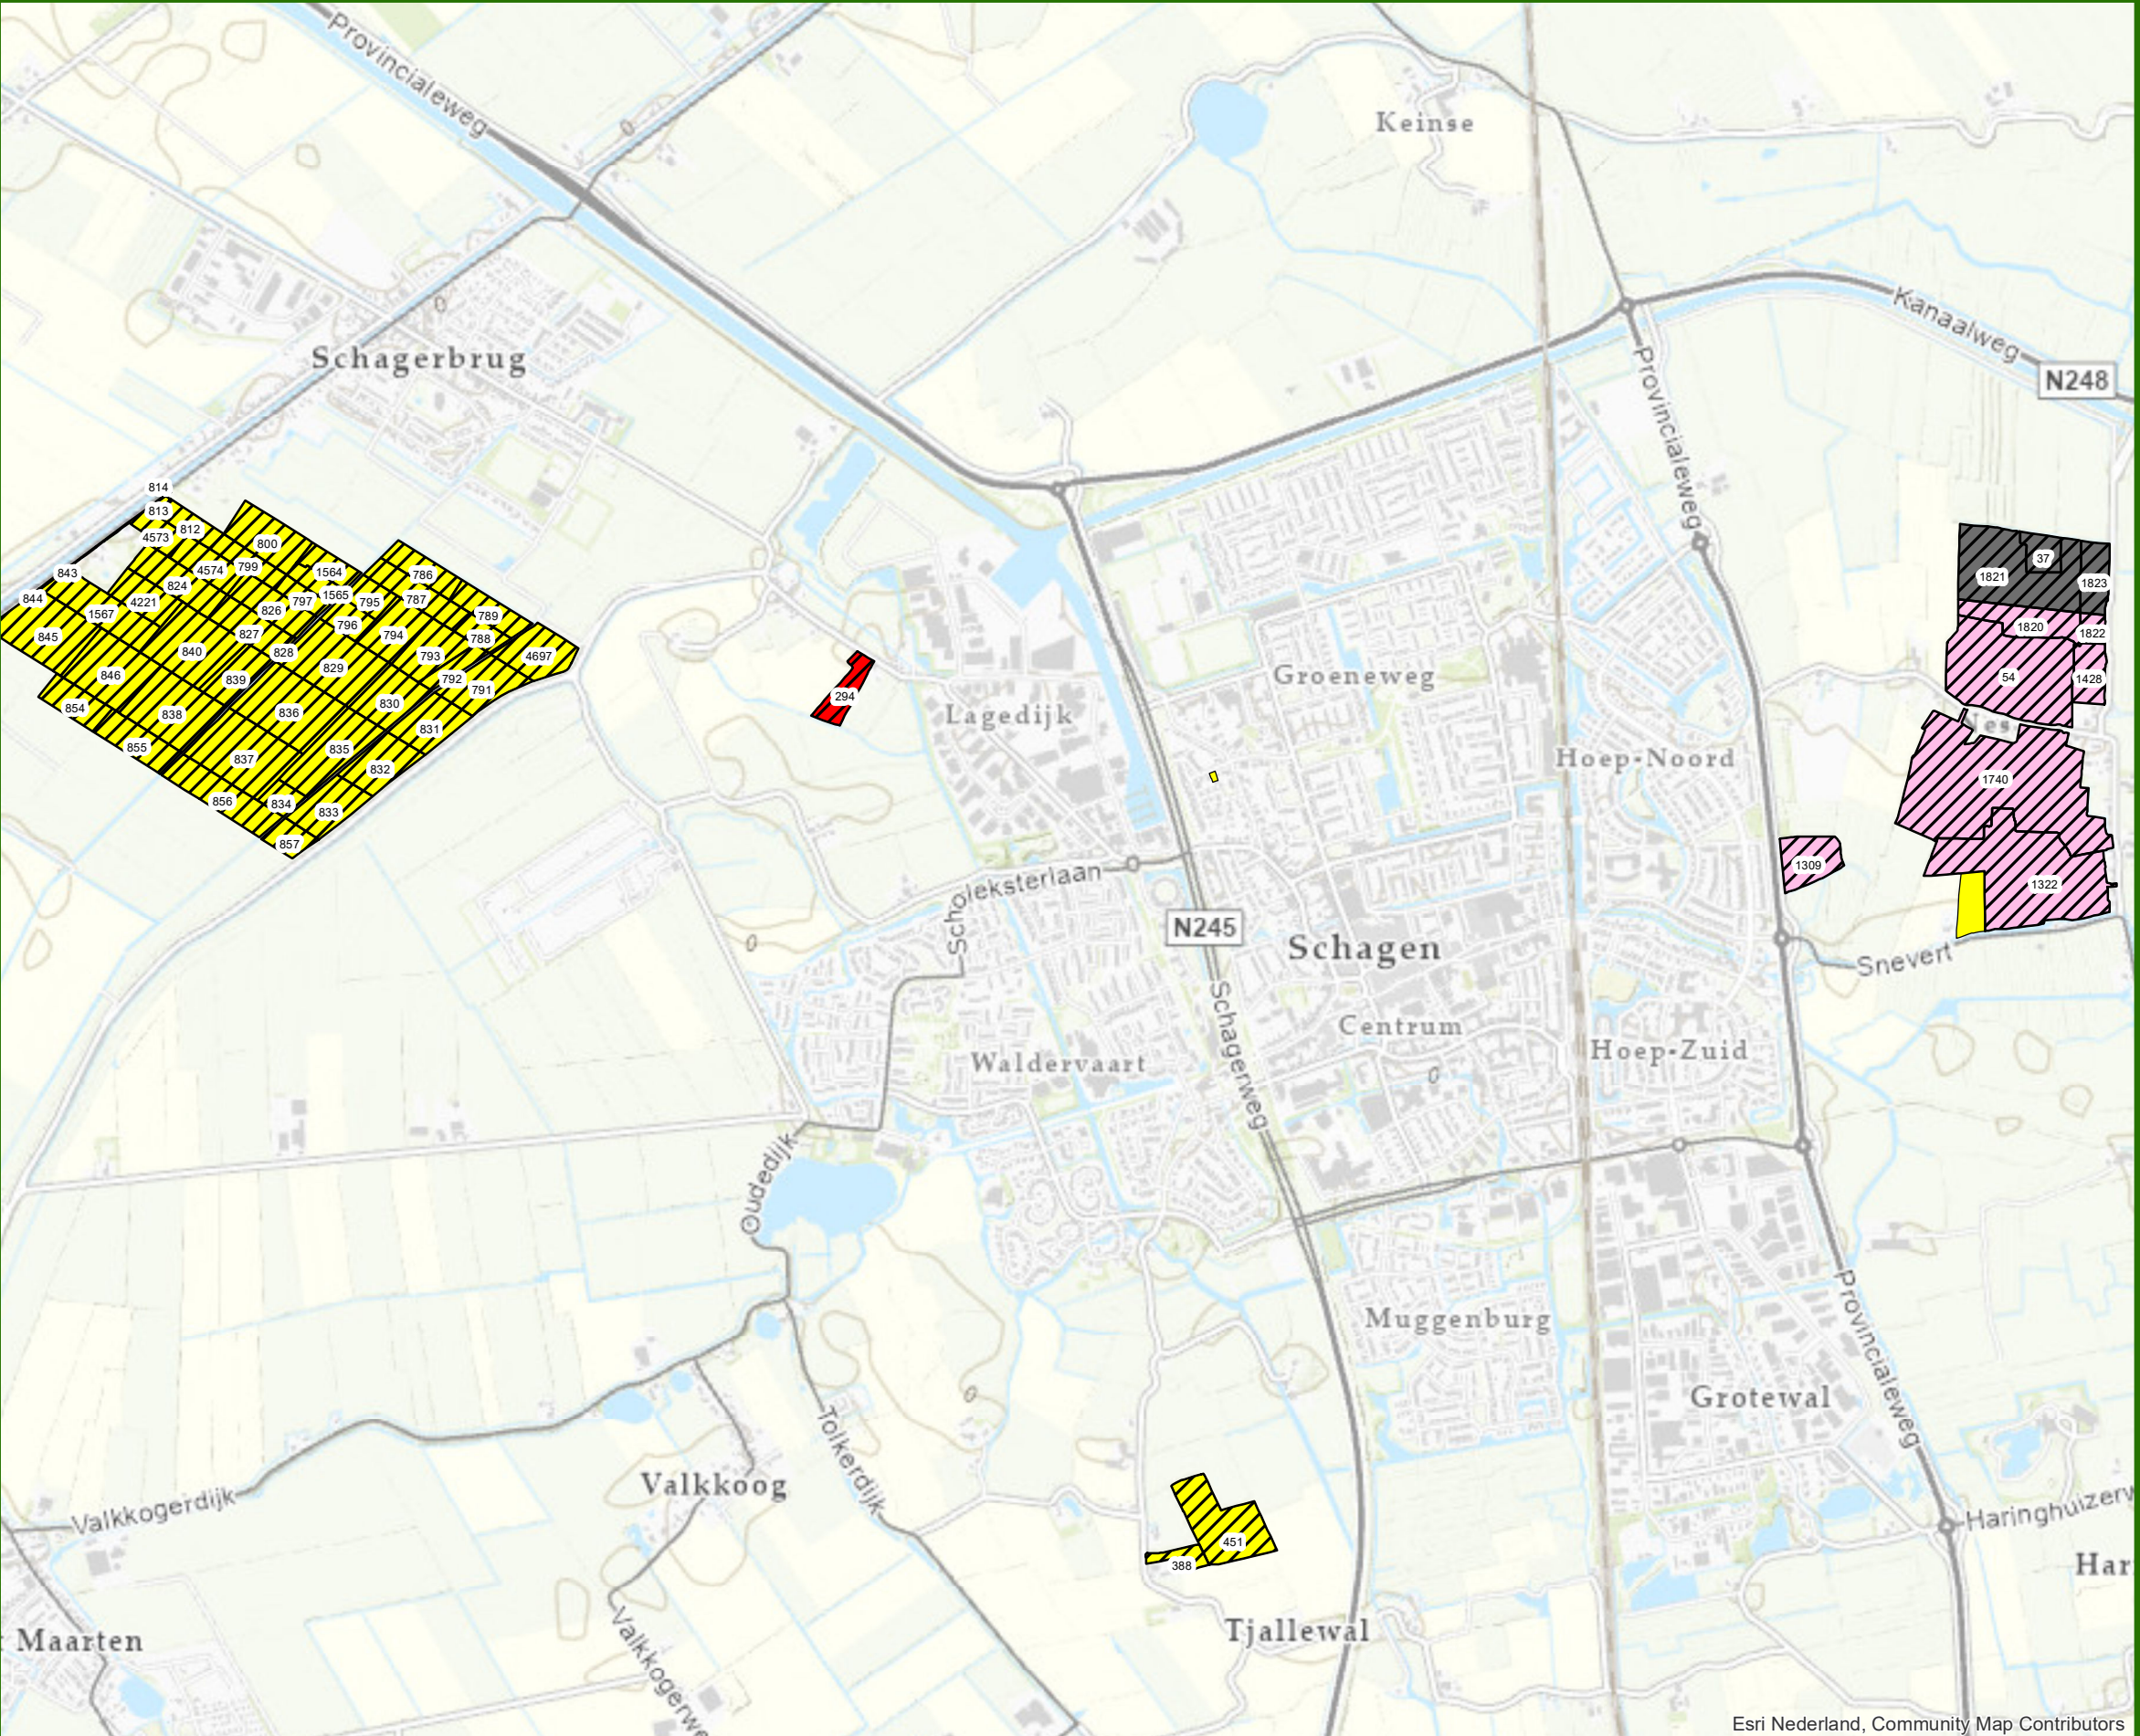

Kavelruil Bouwlust

Nieuw gebruik

8 juni 2021

Formaat: A3
Schaal: 1:18.000

Europees Landbouwfonds voor plattelandontwikkeling:
Europa investeert in zijn platteland

Esri Nederland, Community Map Contributors