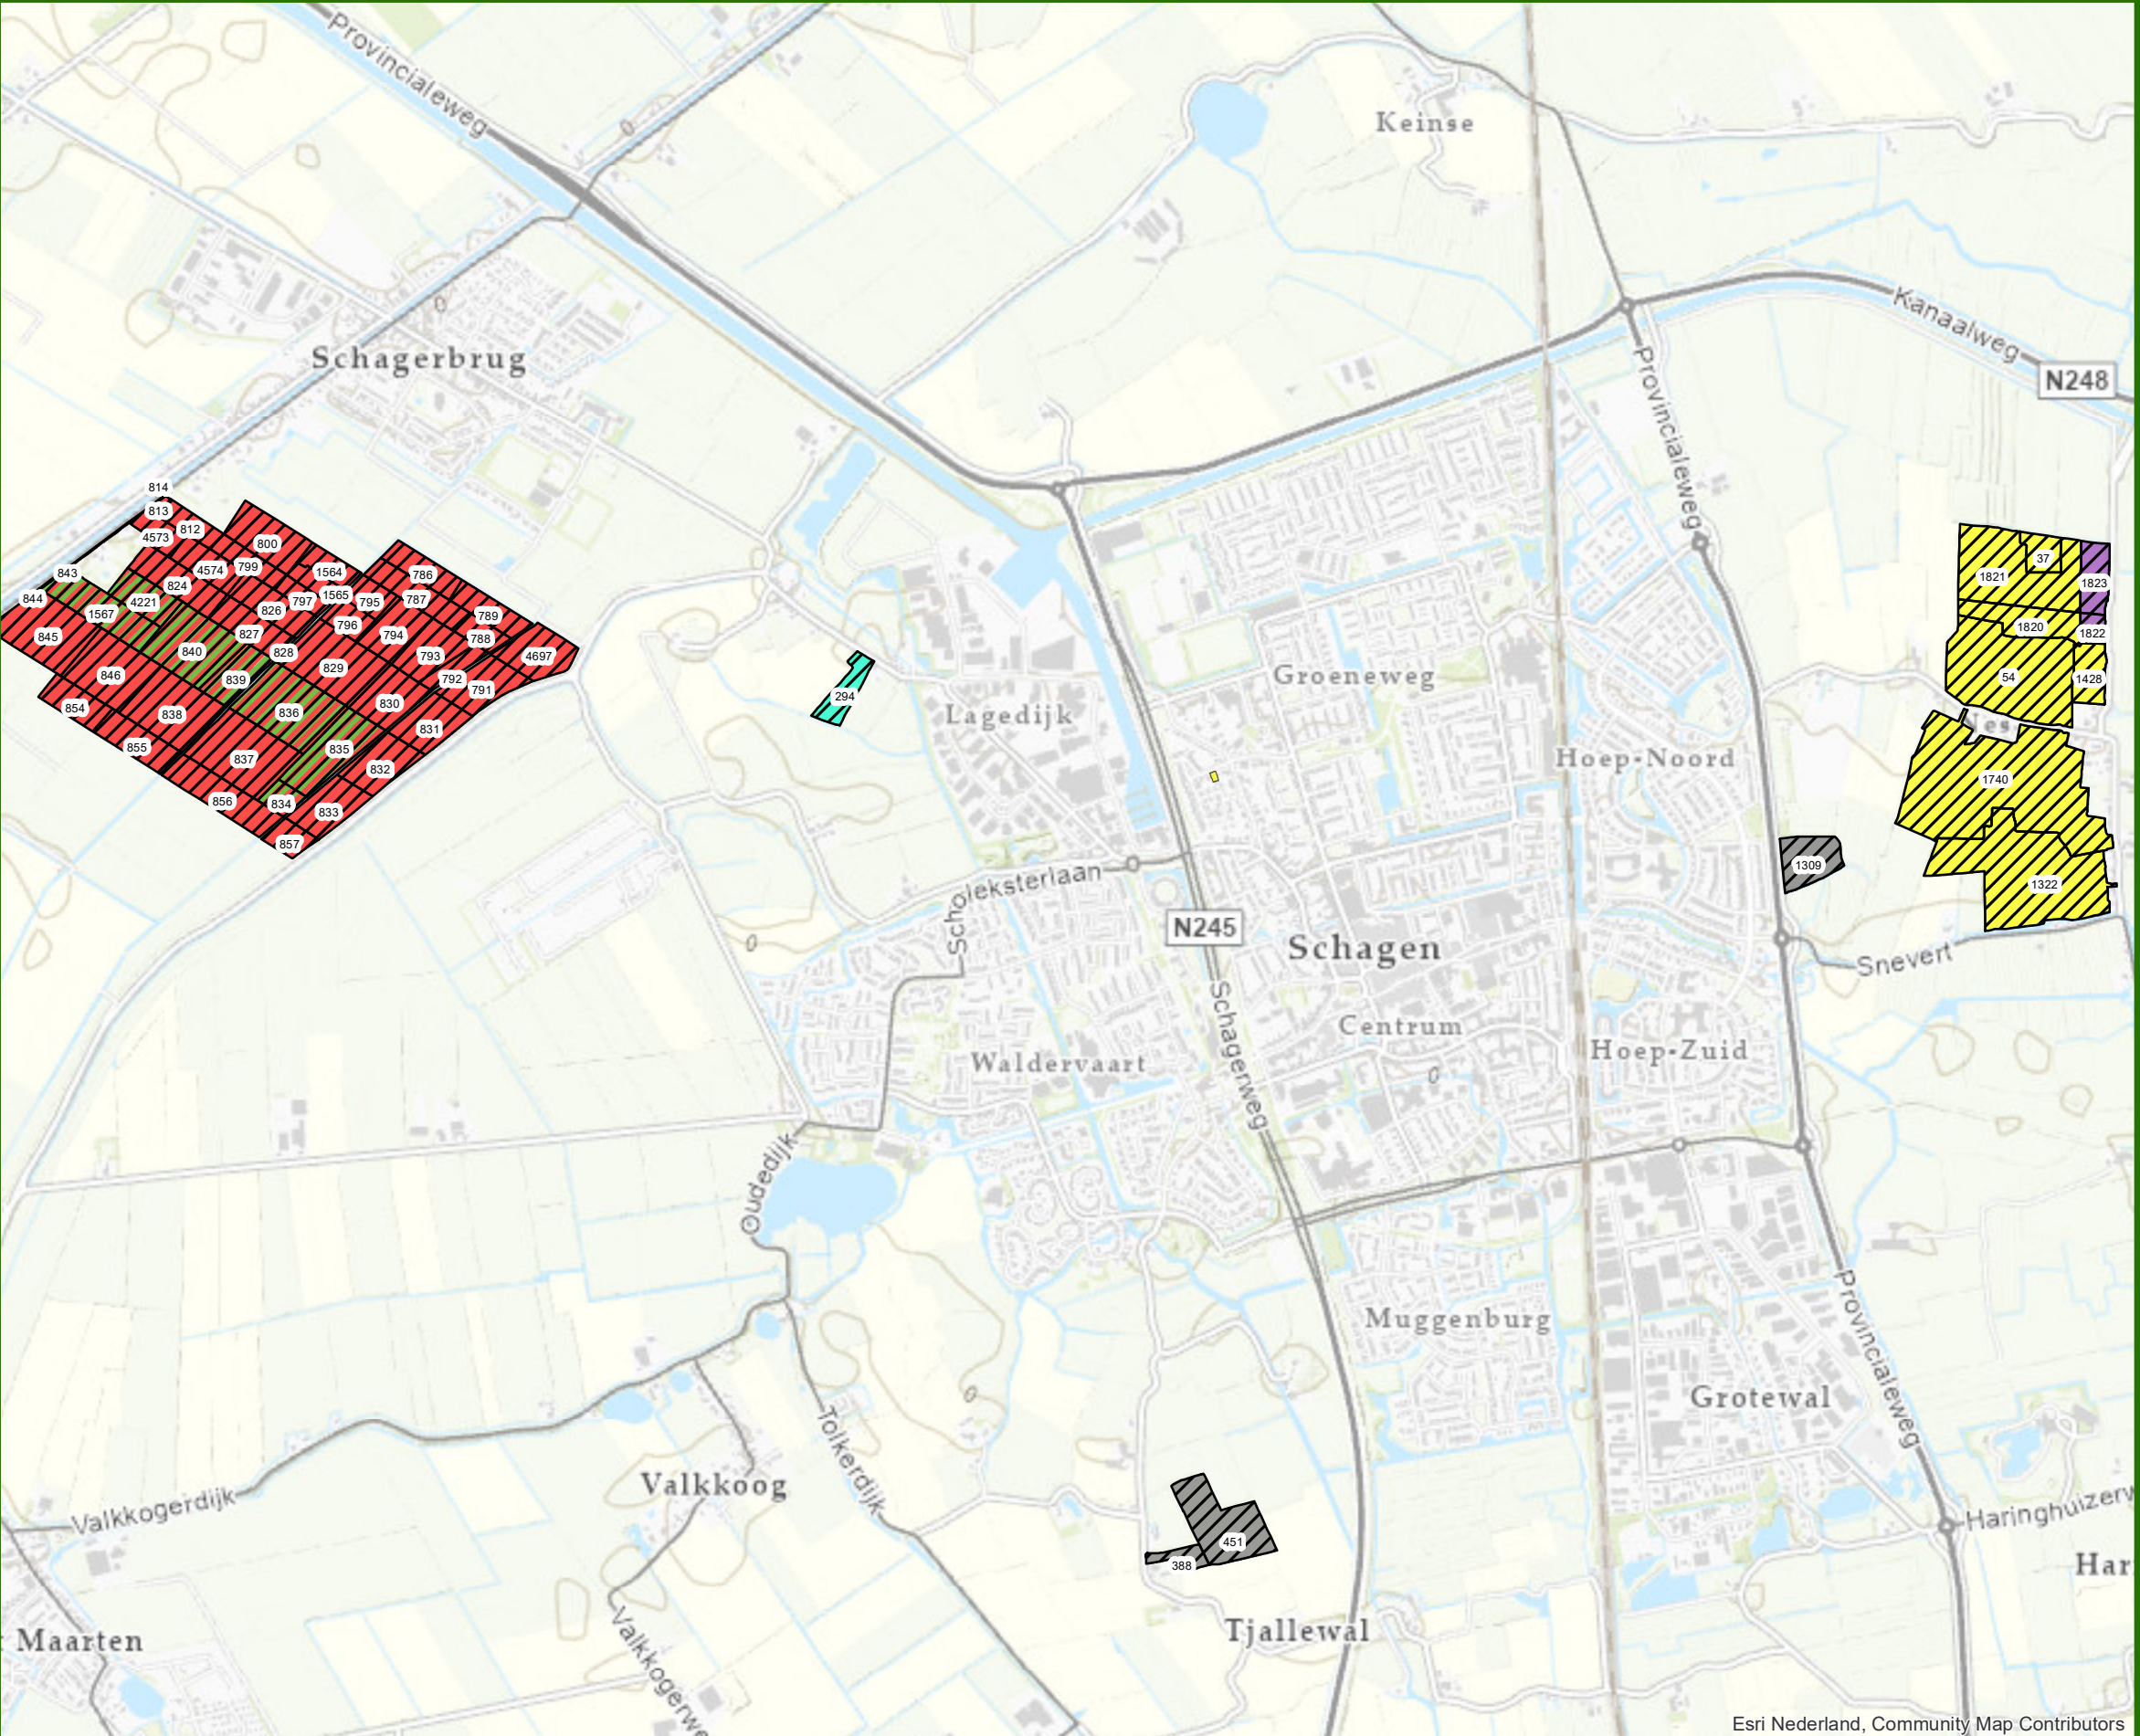

Kavelruil Bouwlust

Inbreng eigendom

8 juni 2021

Formaat: A3
Schaal: 1:18.000

Europees Landbouwfonds voor plattelandontwikkeling:
Europa investeert in zijn platteland

Esri Nederland, Community Map Contributors