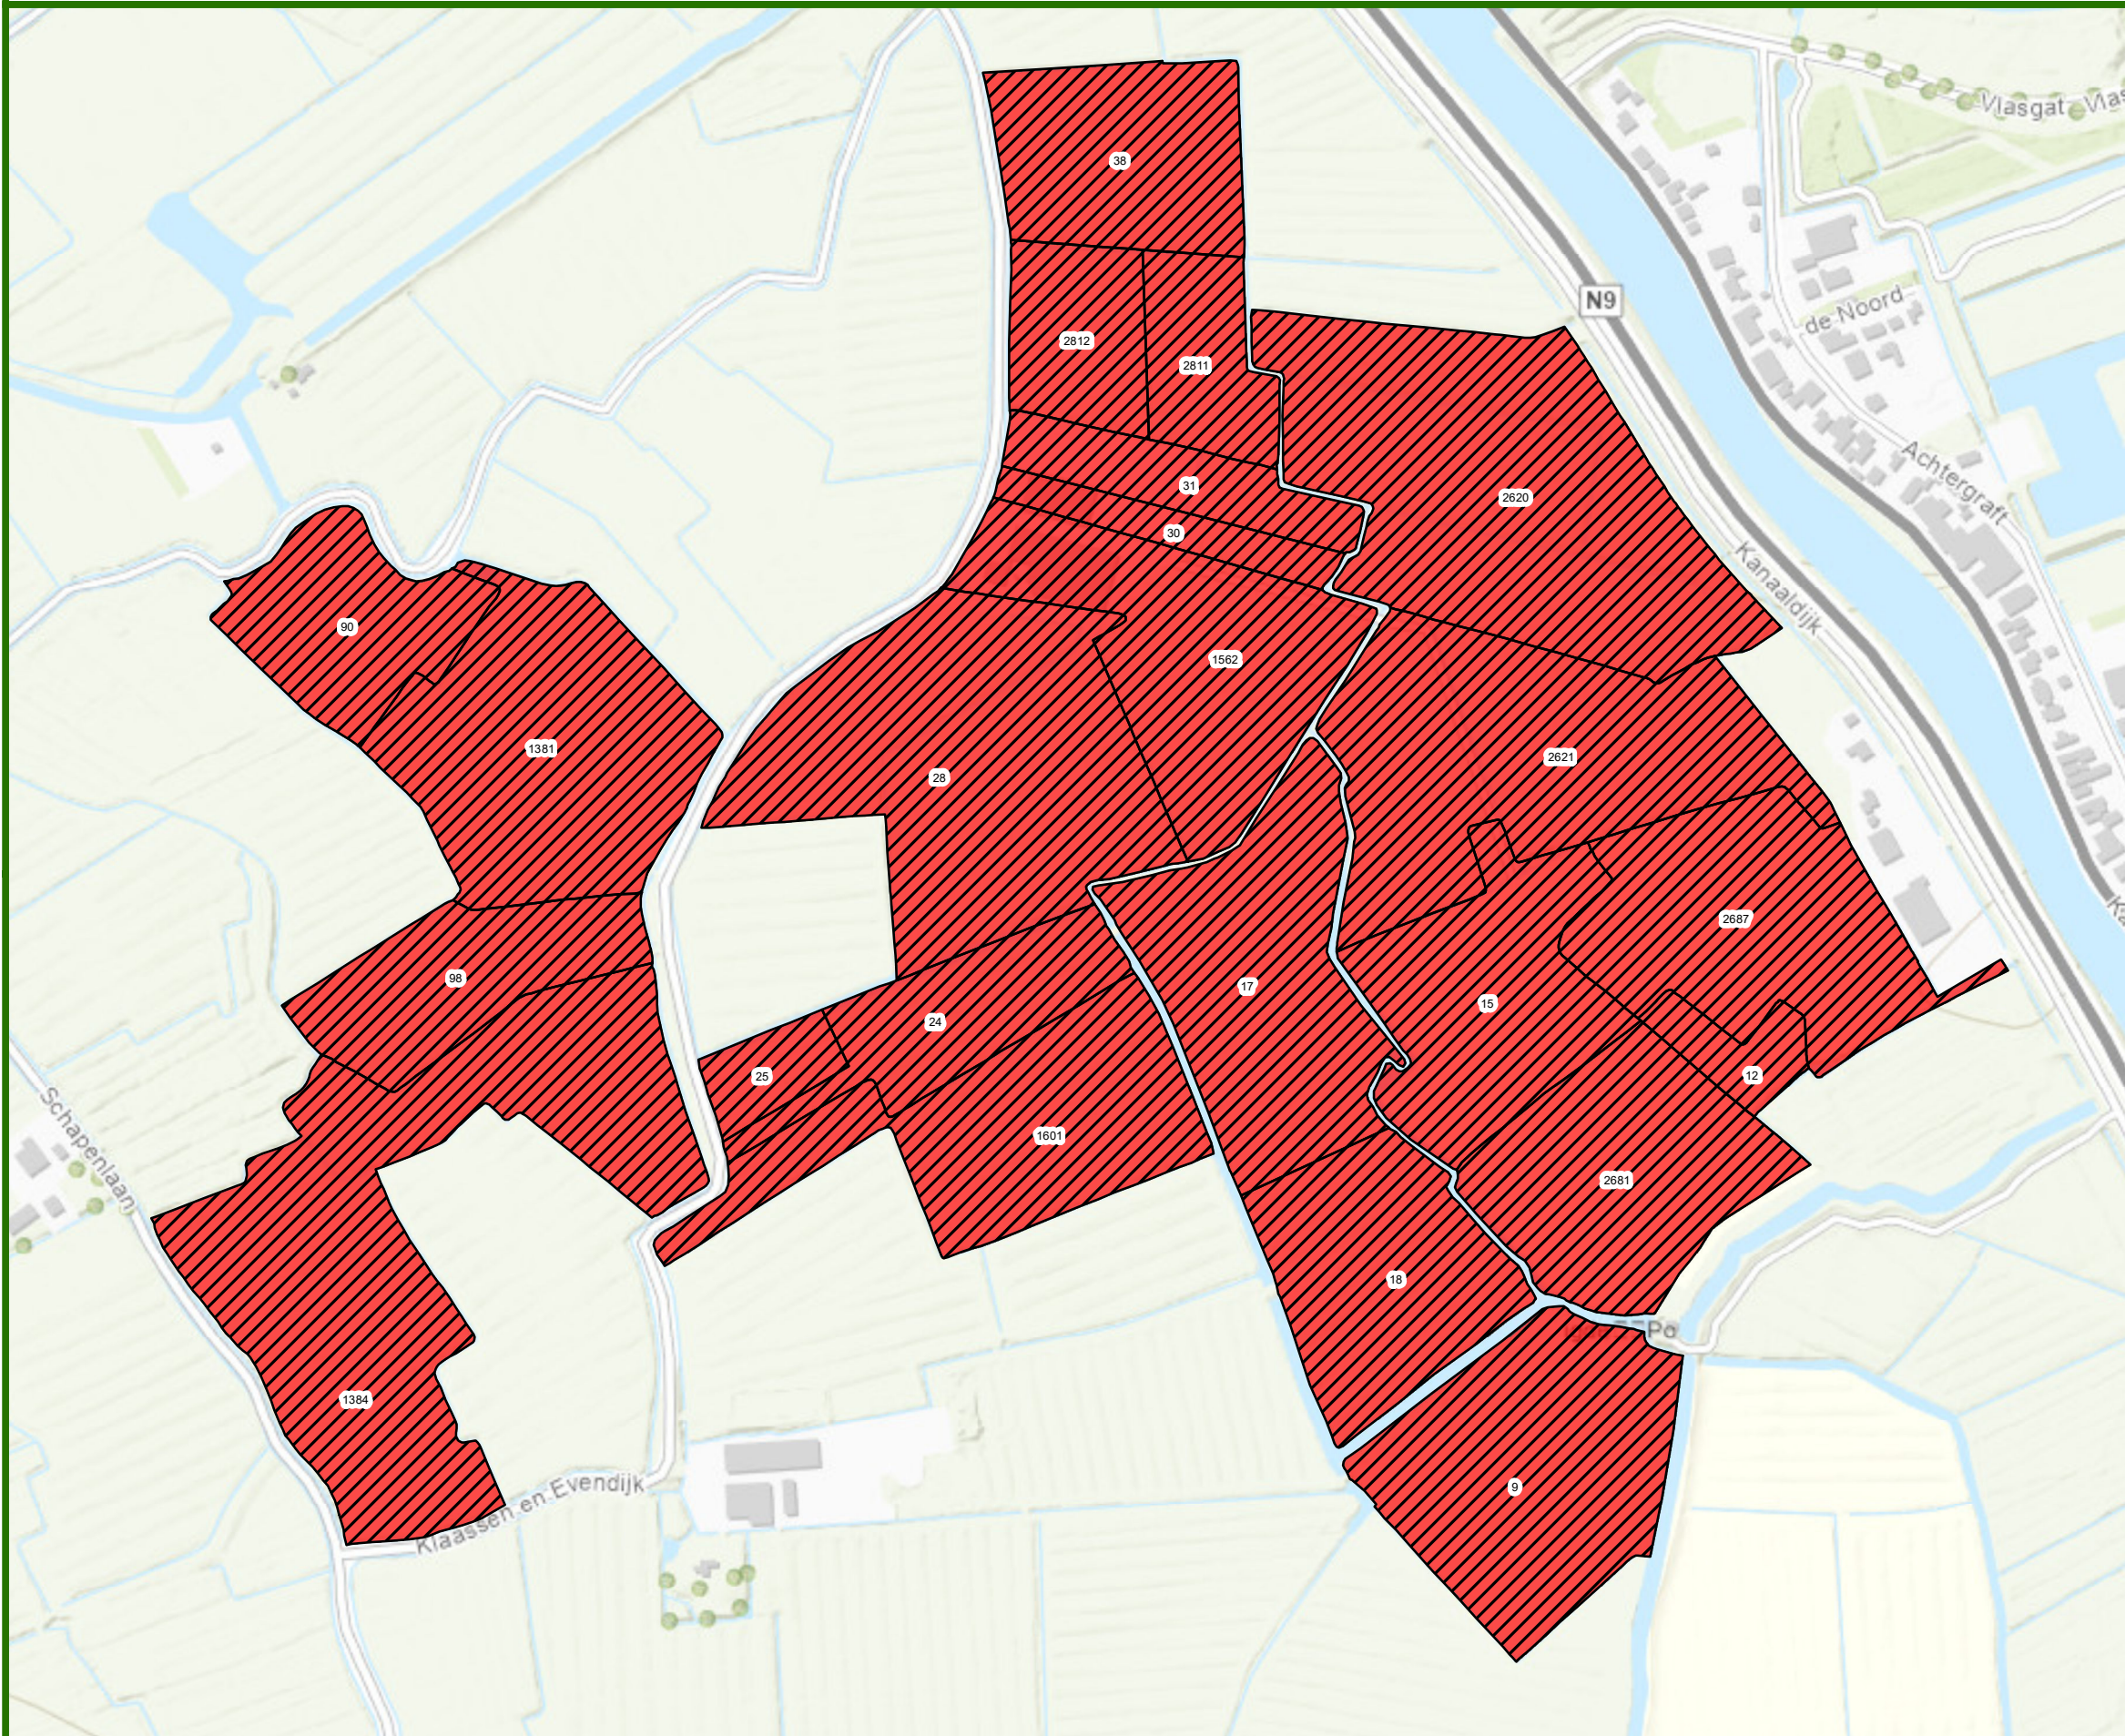

# Kavelruil Sonnevanck (locatie Bergen)

## Inbreng eigendom

6 april 2021

Formaat: A3

Schaal: 1: 5.000

Europees Landbouwfonds voor plattelandsontwikkeling:  
Europa investeert in zijn platteland