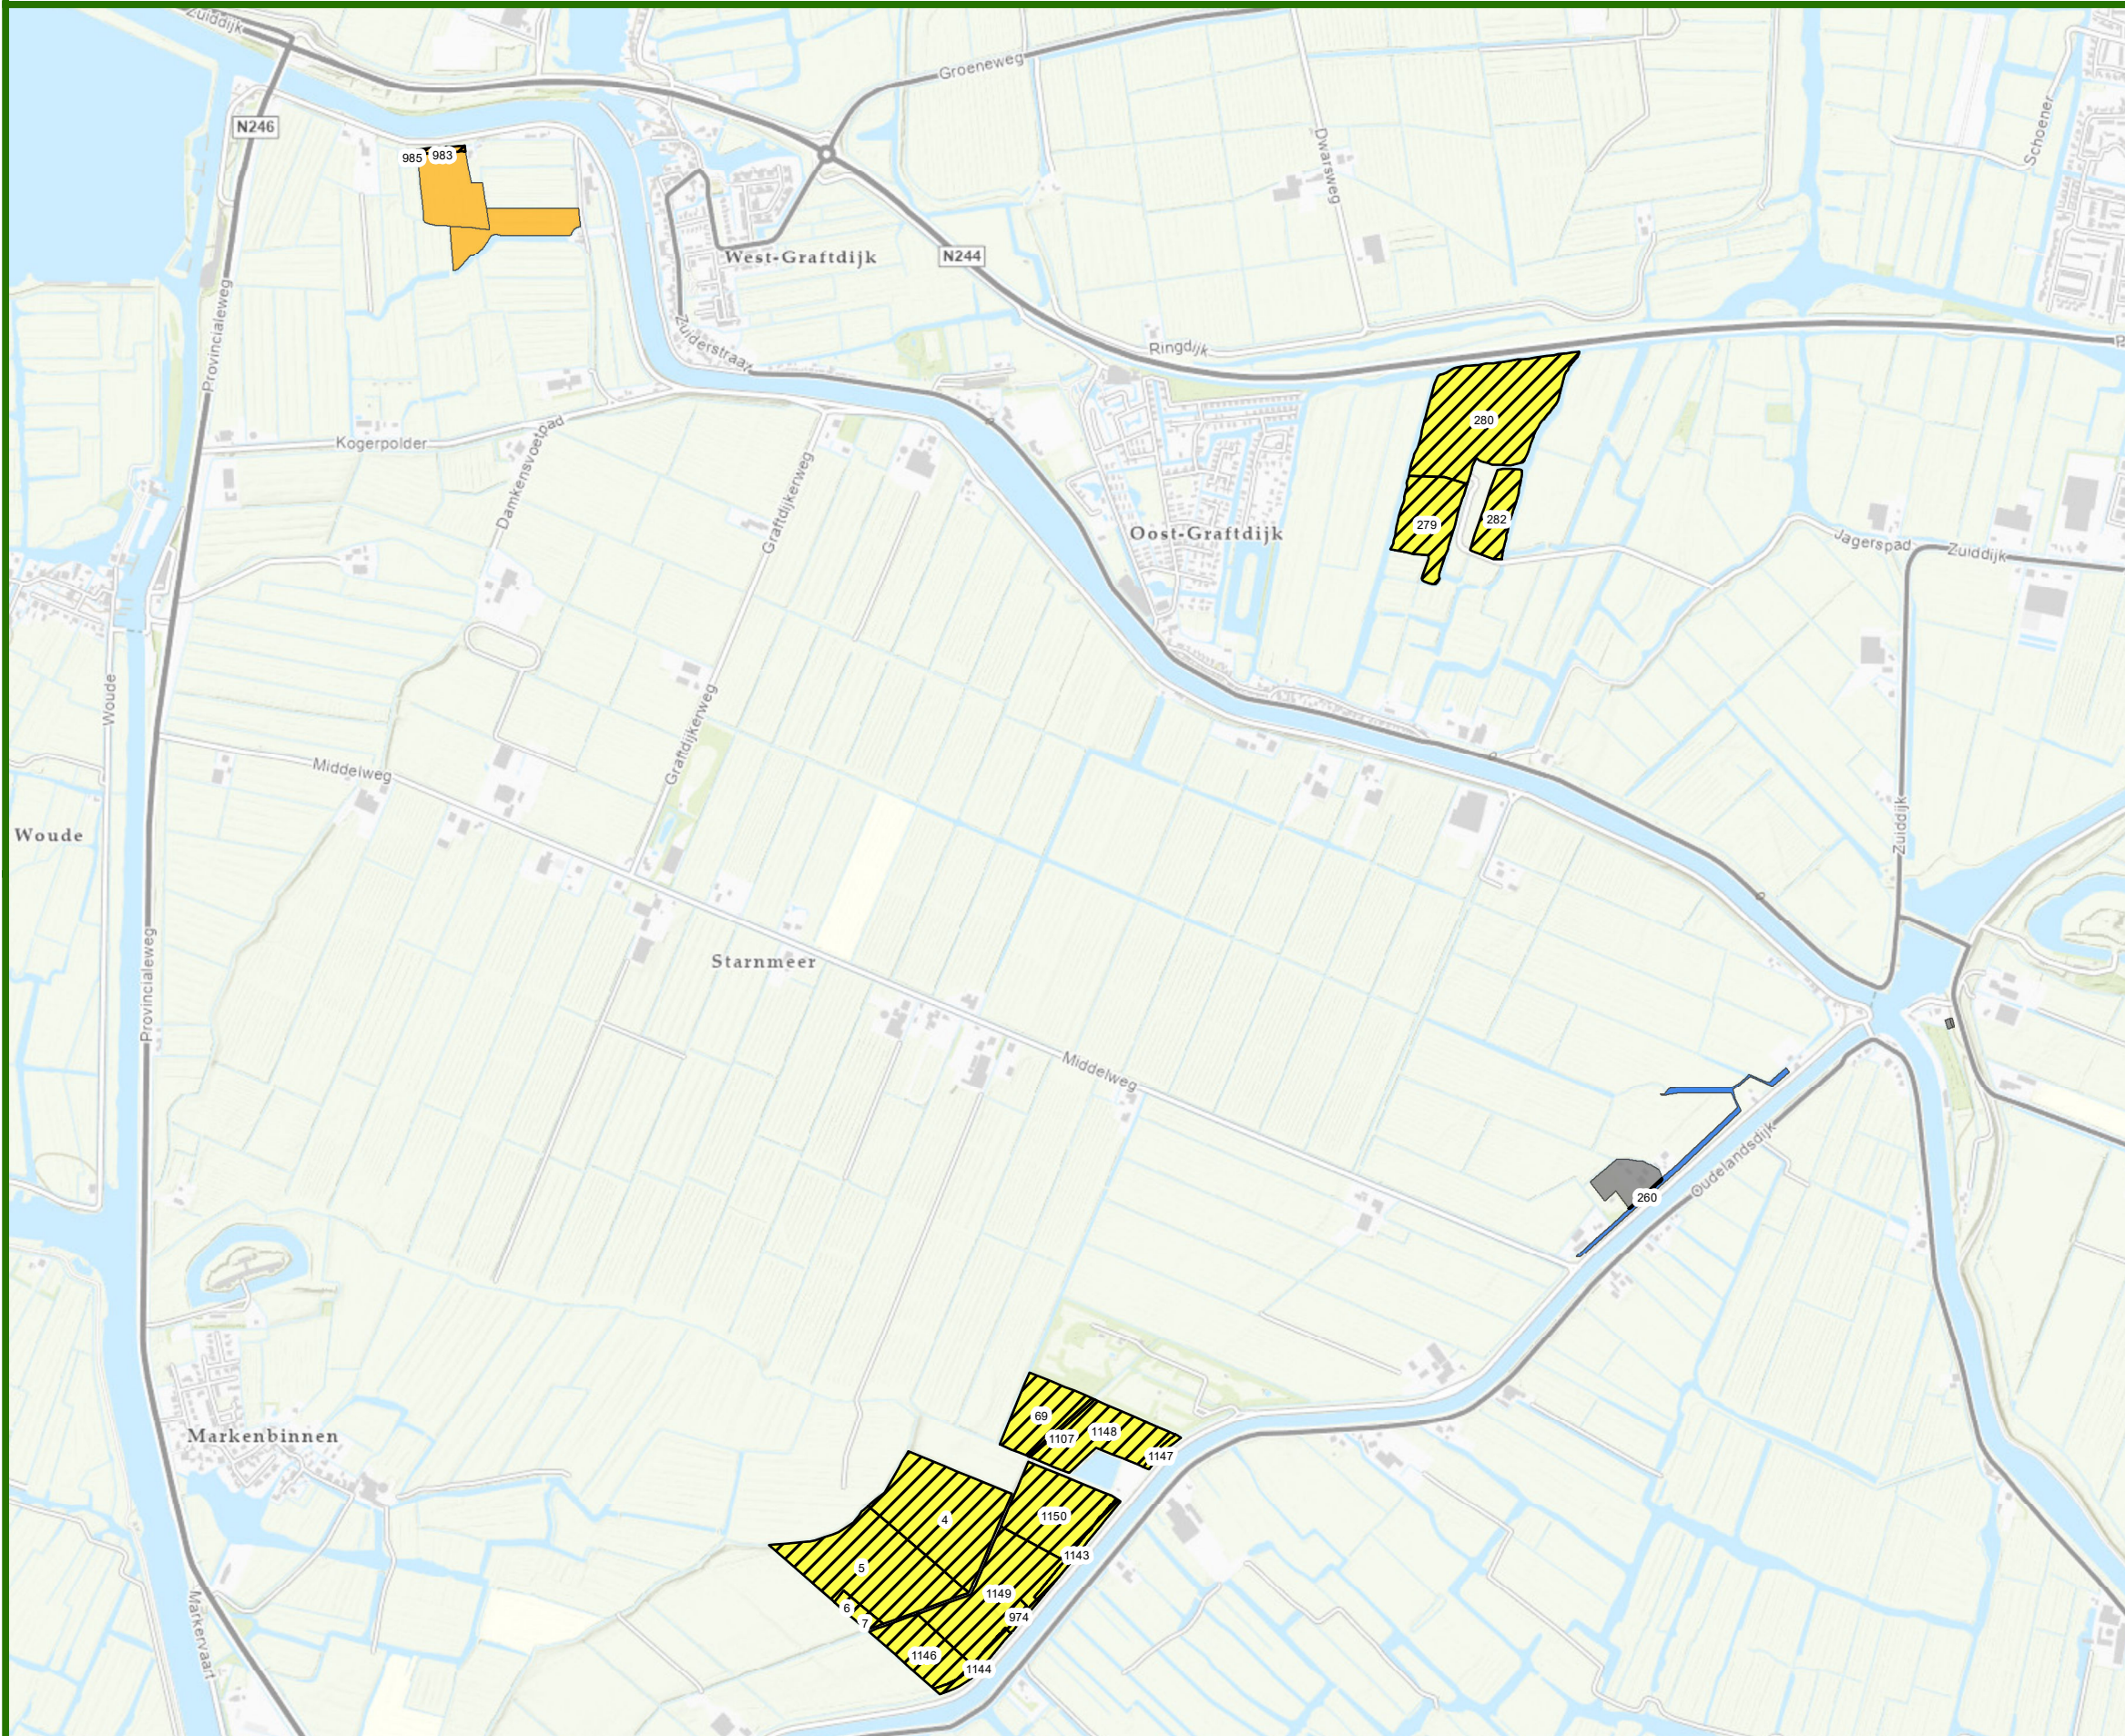

Kavelruil Sonnevand (locatie Starnmeer)

Inbreng eigendom

6 april 2021

Formaat: A3

Schaal: 1: 15.000

Europees Landbouwfonds voor plattelandontwikkeling:
Europa investeert in zijn platteland