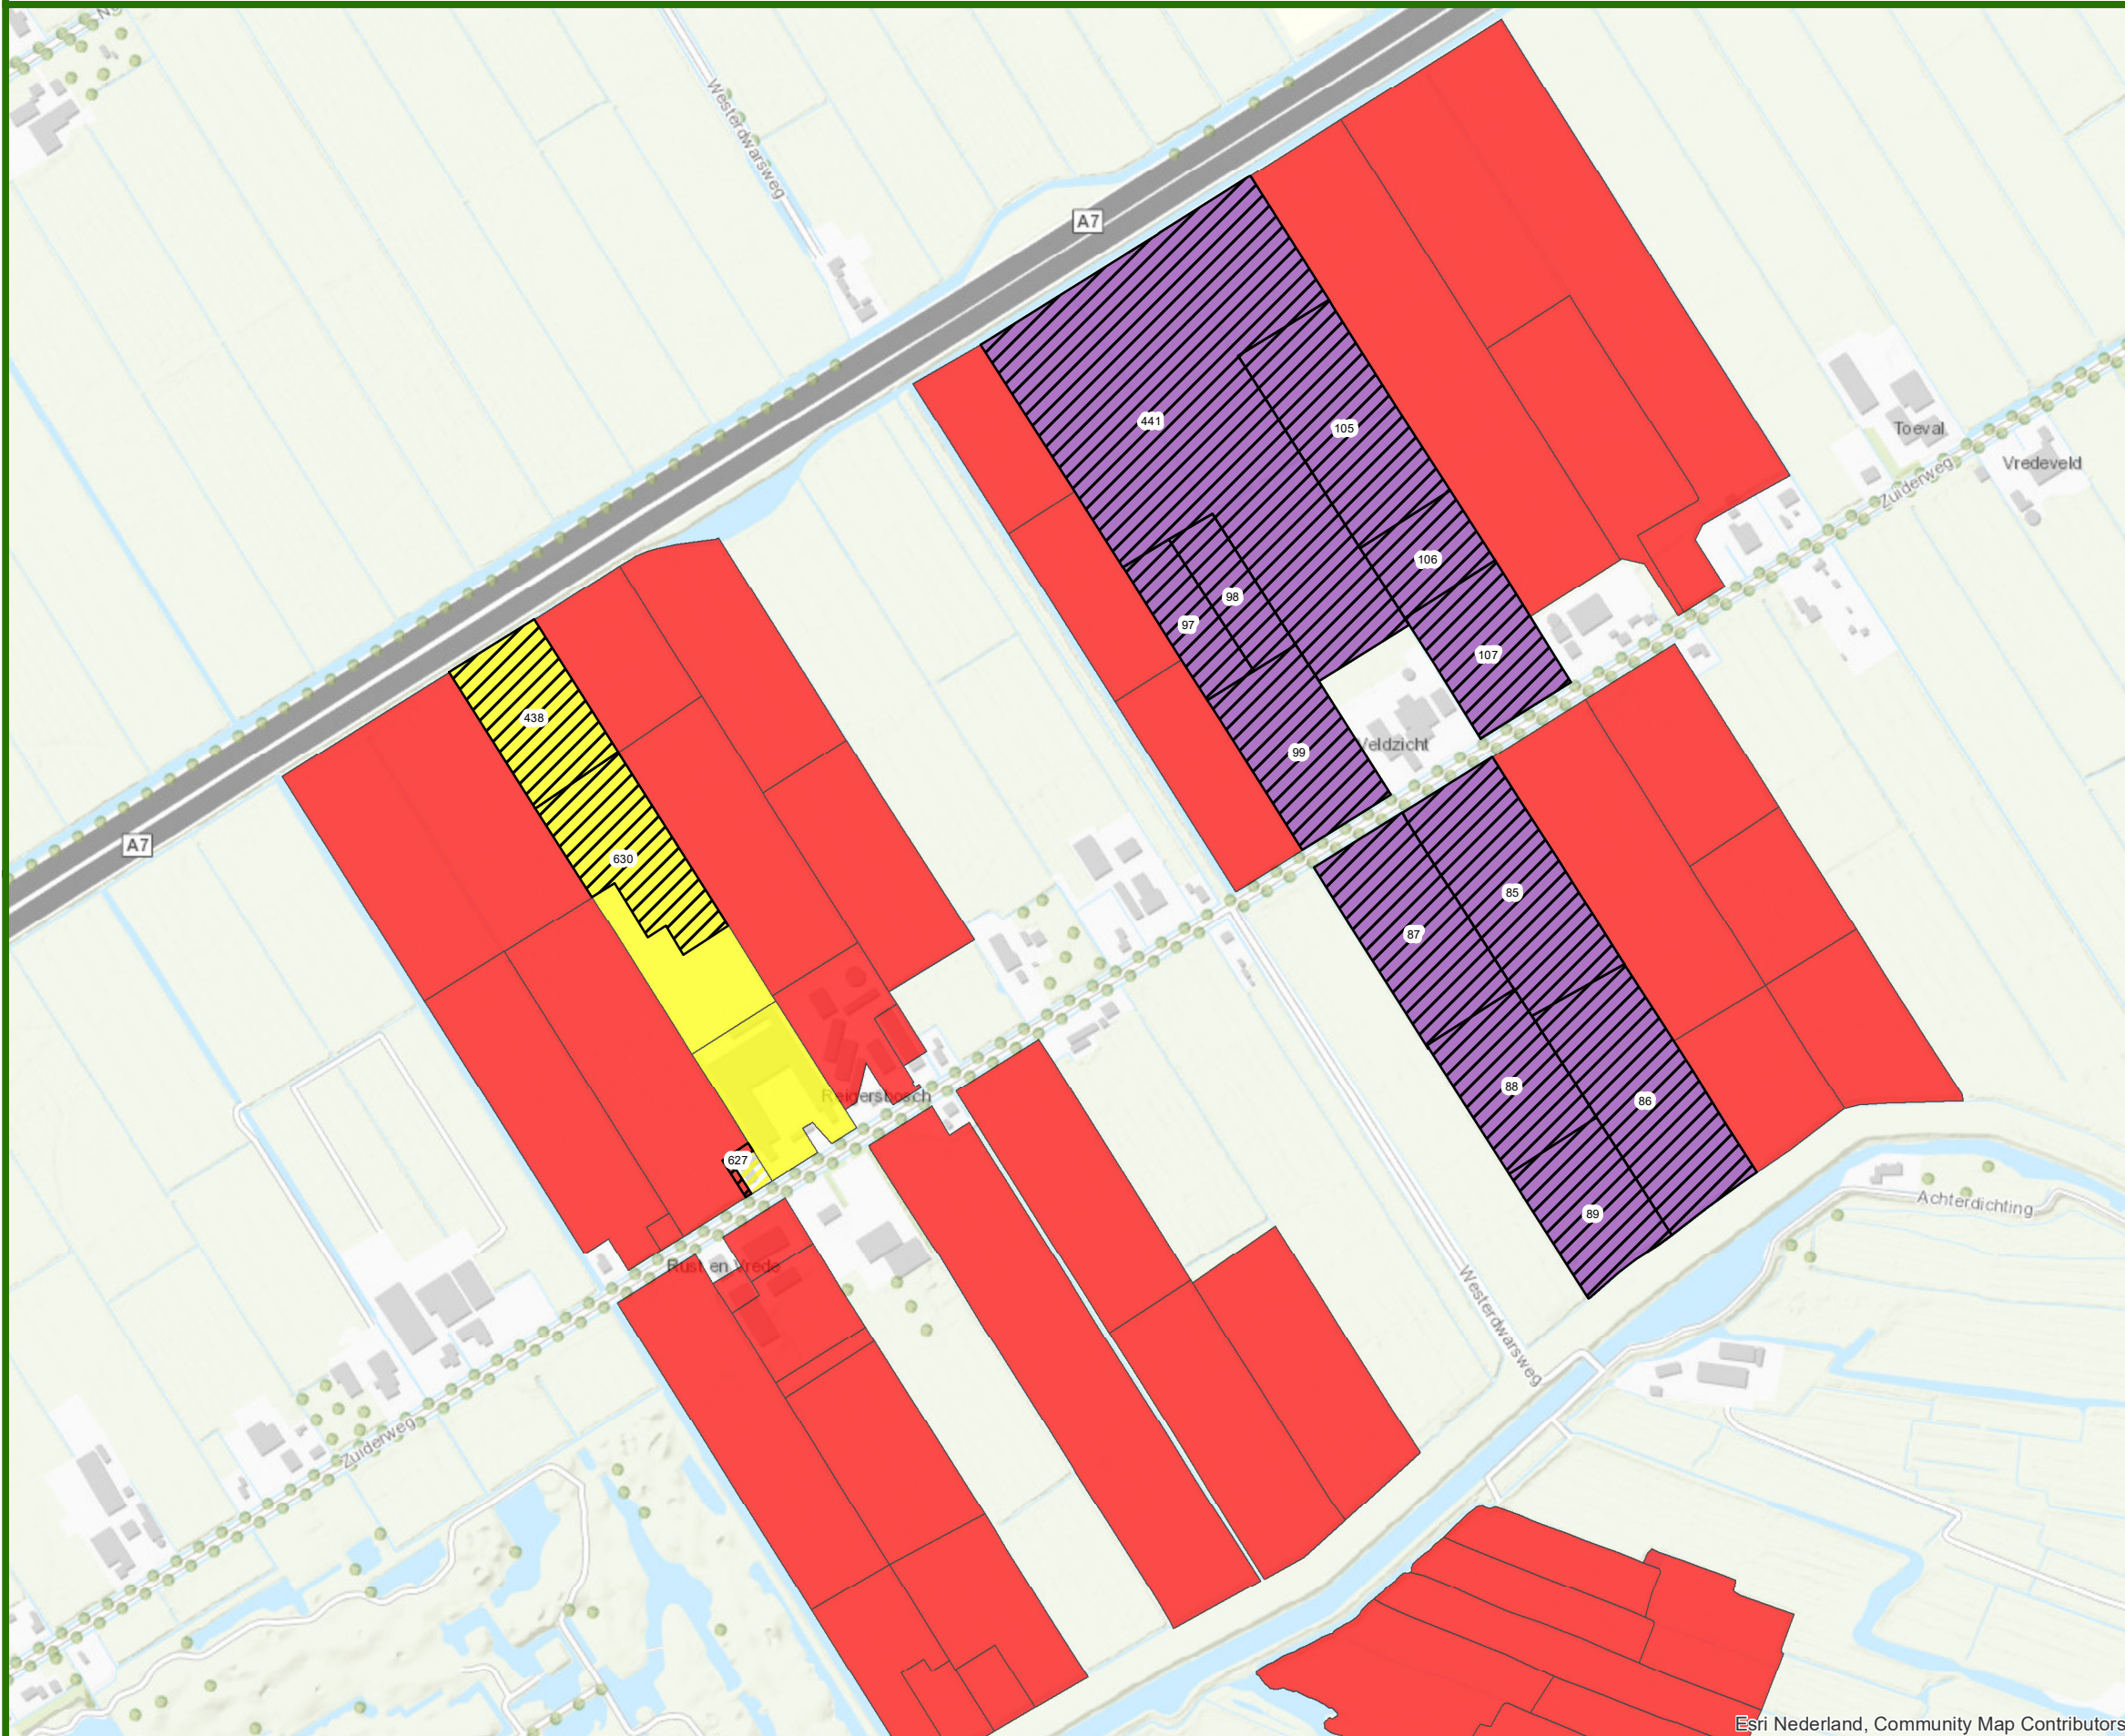

Kavelruil Rust en Vrede

Inbreng eigendom

3 november 2020

Formaat: A3

Schaal: 1:5.000

Europees Landbouwfonds voor plattelandontwikkeling:
Europa investeert in zijn platteland