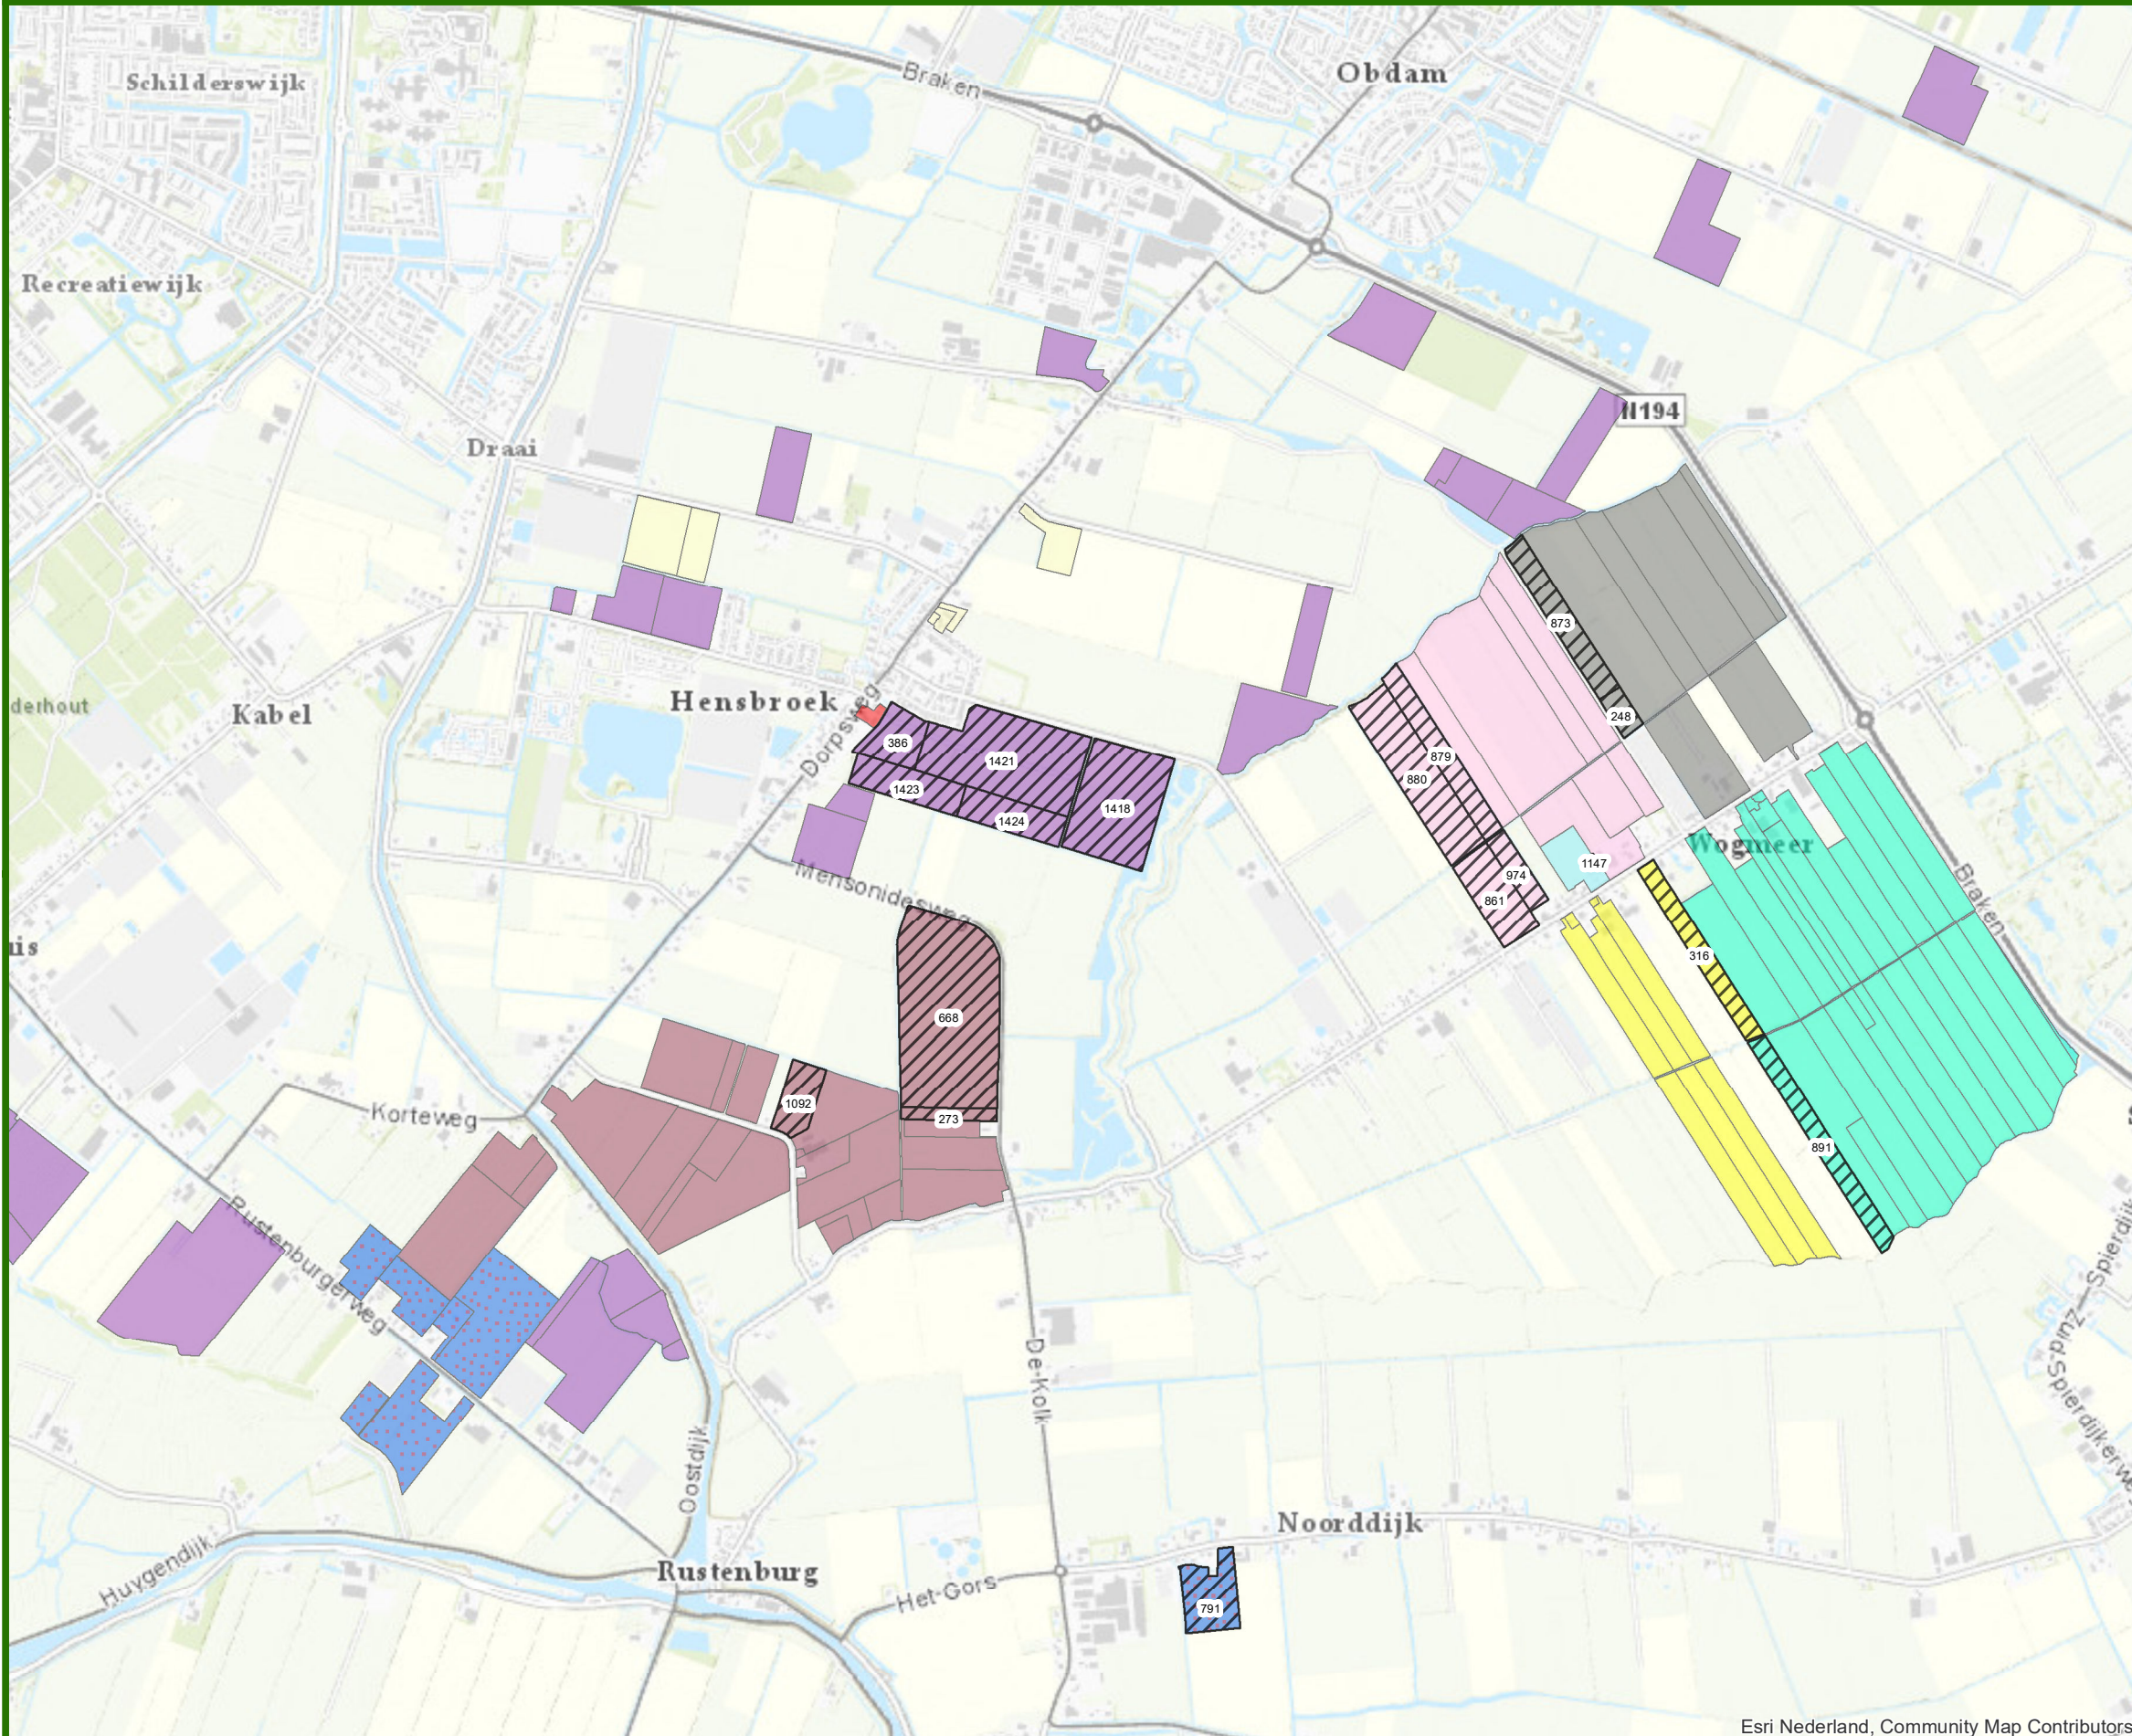

# Kermis Kwakel

## Toedeling eigendom

18 mei 2020

Formaat: A3

Schaal: 1:20000

Europees Landbouwfonds voor plattelandsontwikkeling:  
Europa investeert in zijn platteland

Esri Nederland, Community Map Contributors