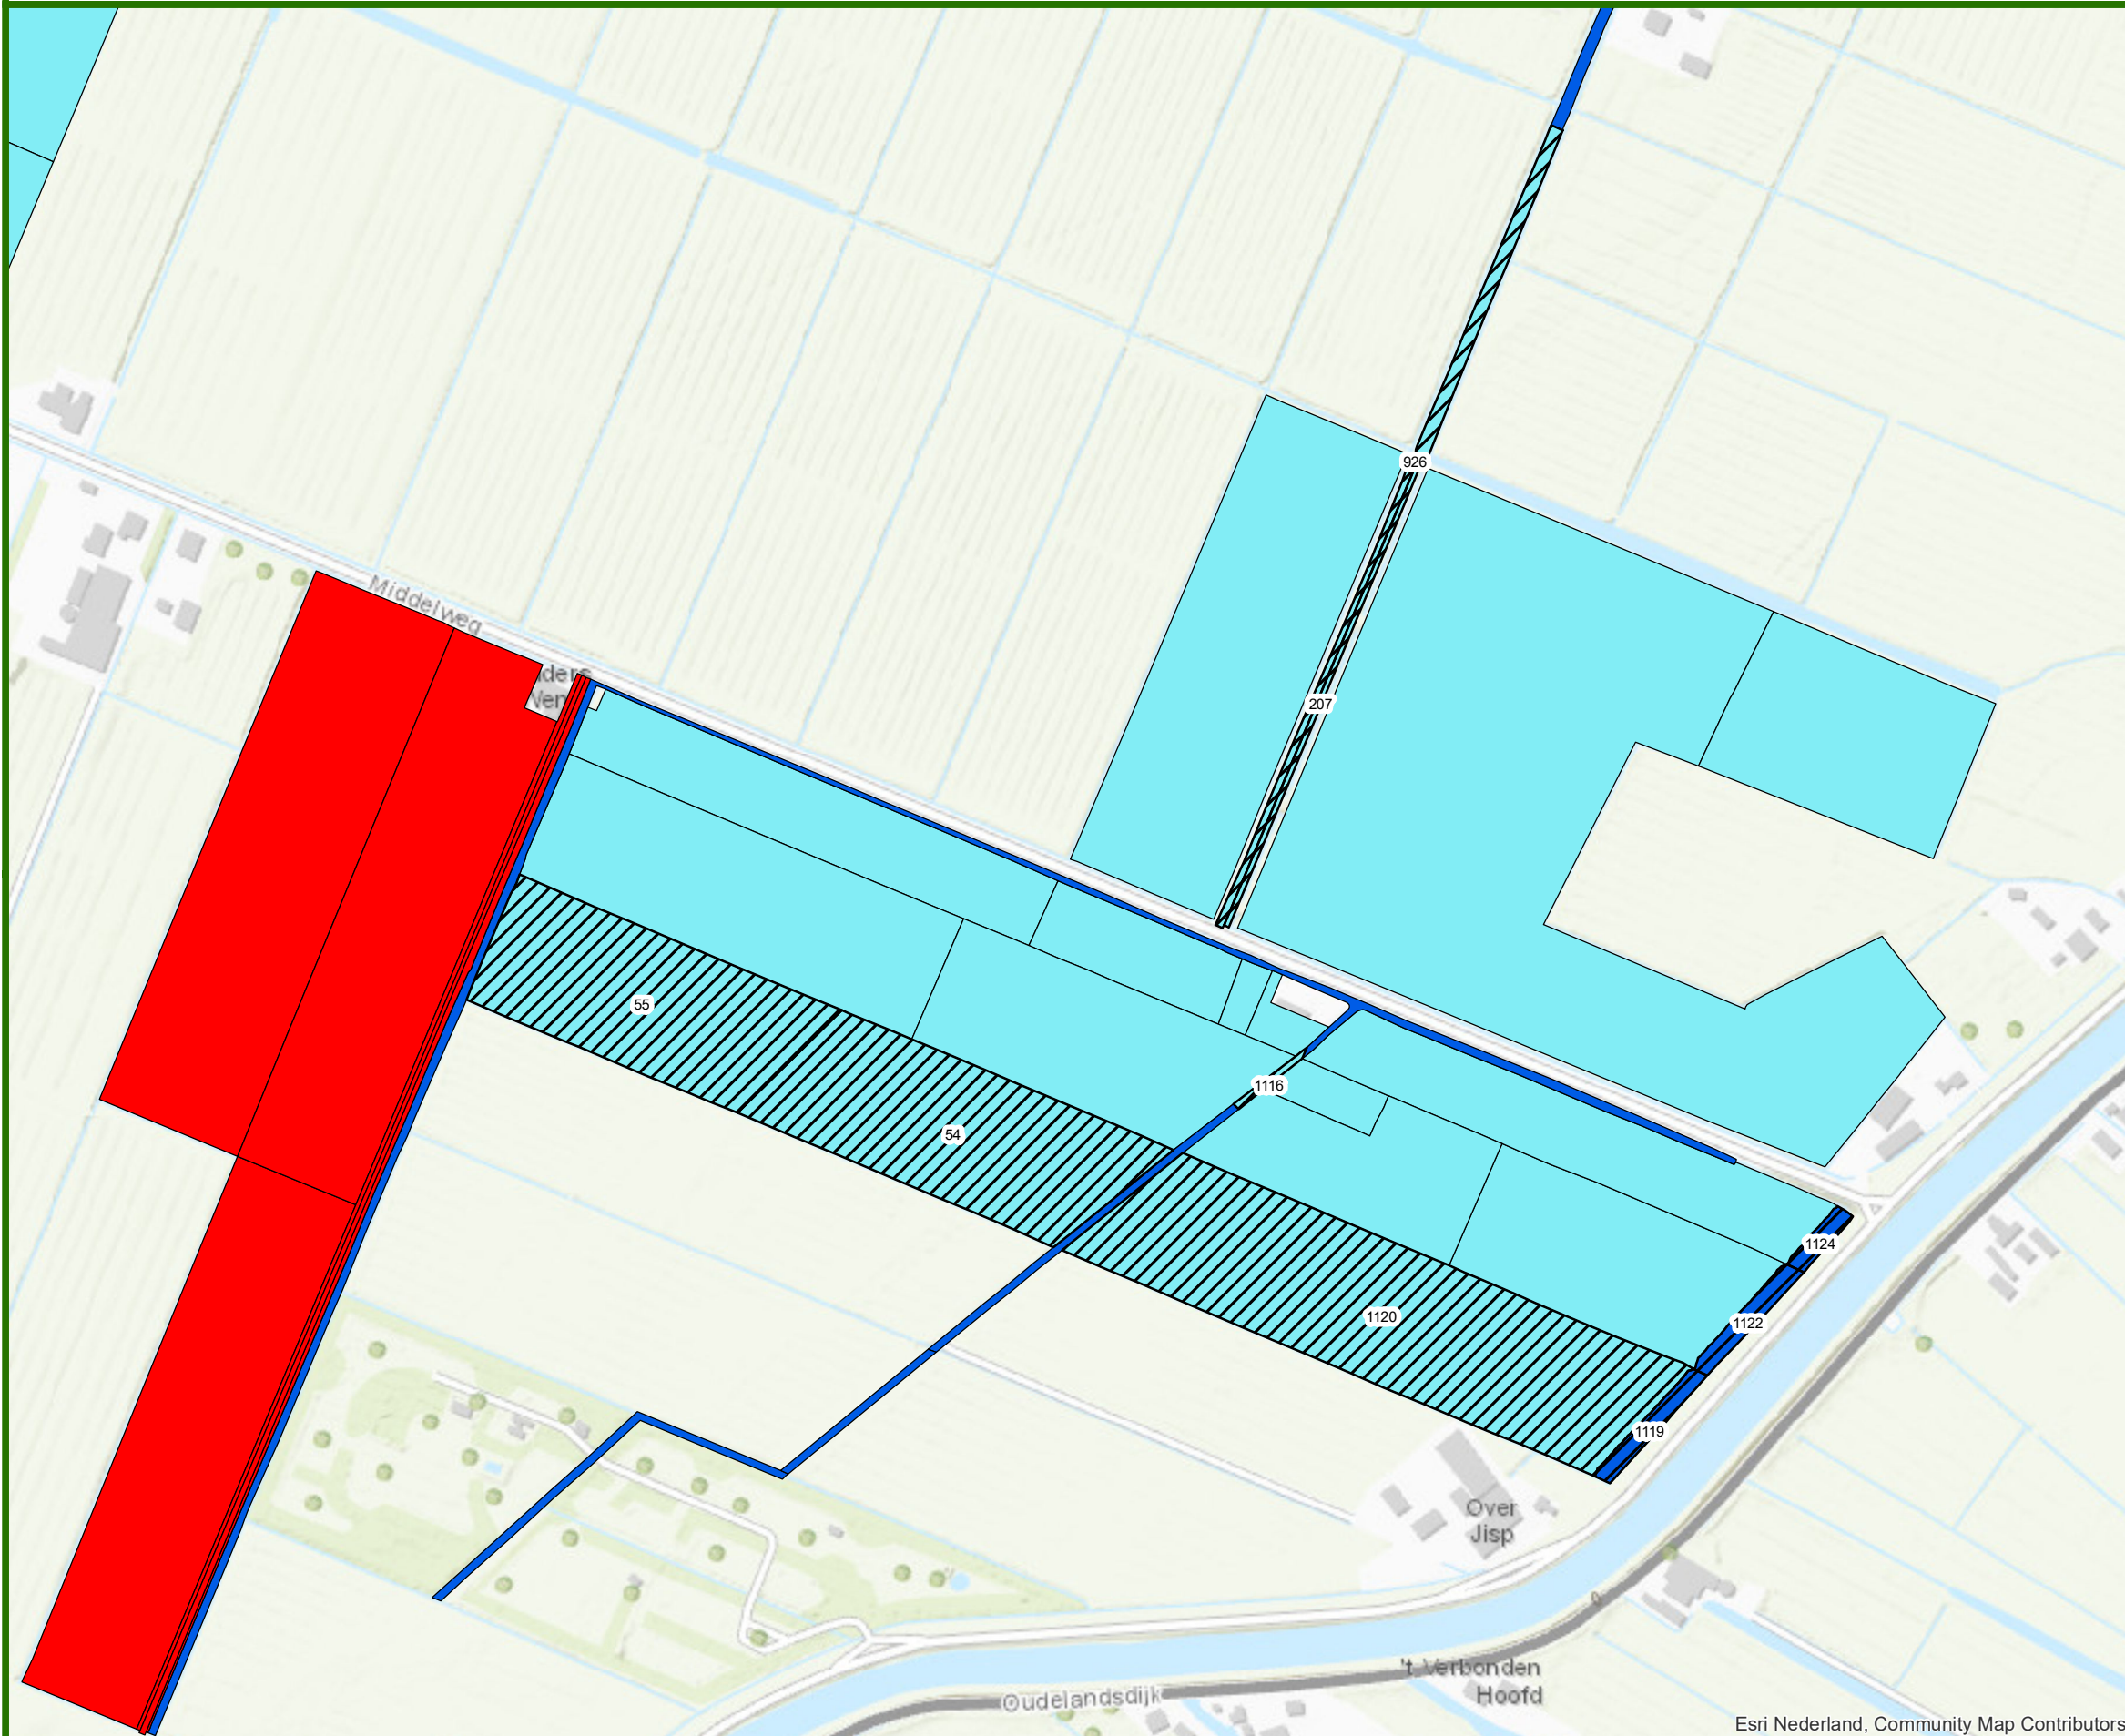

Kavelruil Ouders Wens

Toedeling eigendom

12 maart 2020

Formaat: A3
Schaal: 1:5.000

Europees Landbouwfonds voor plattelandontwikkeling:
Europa investeert in zijn platteland