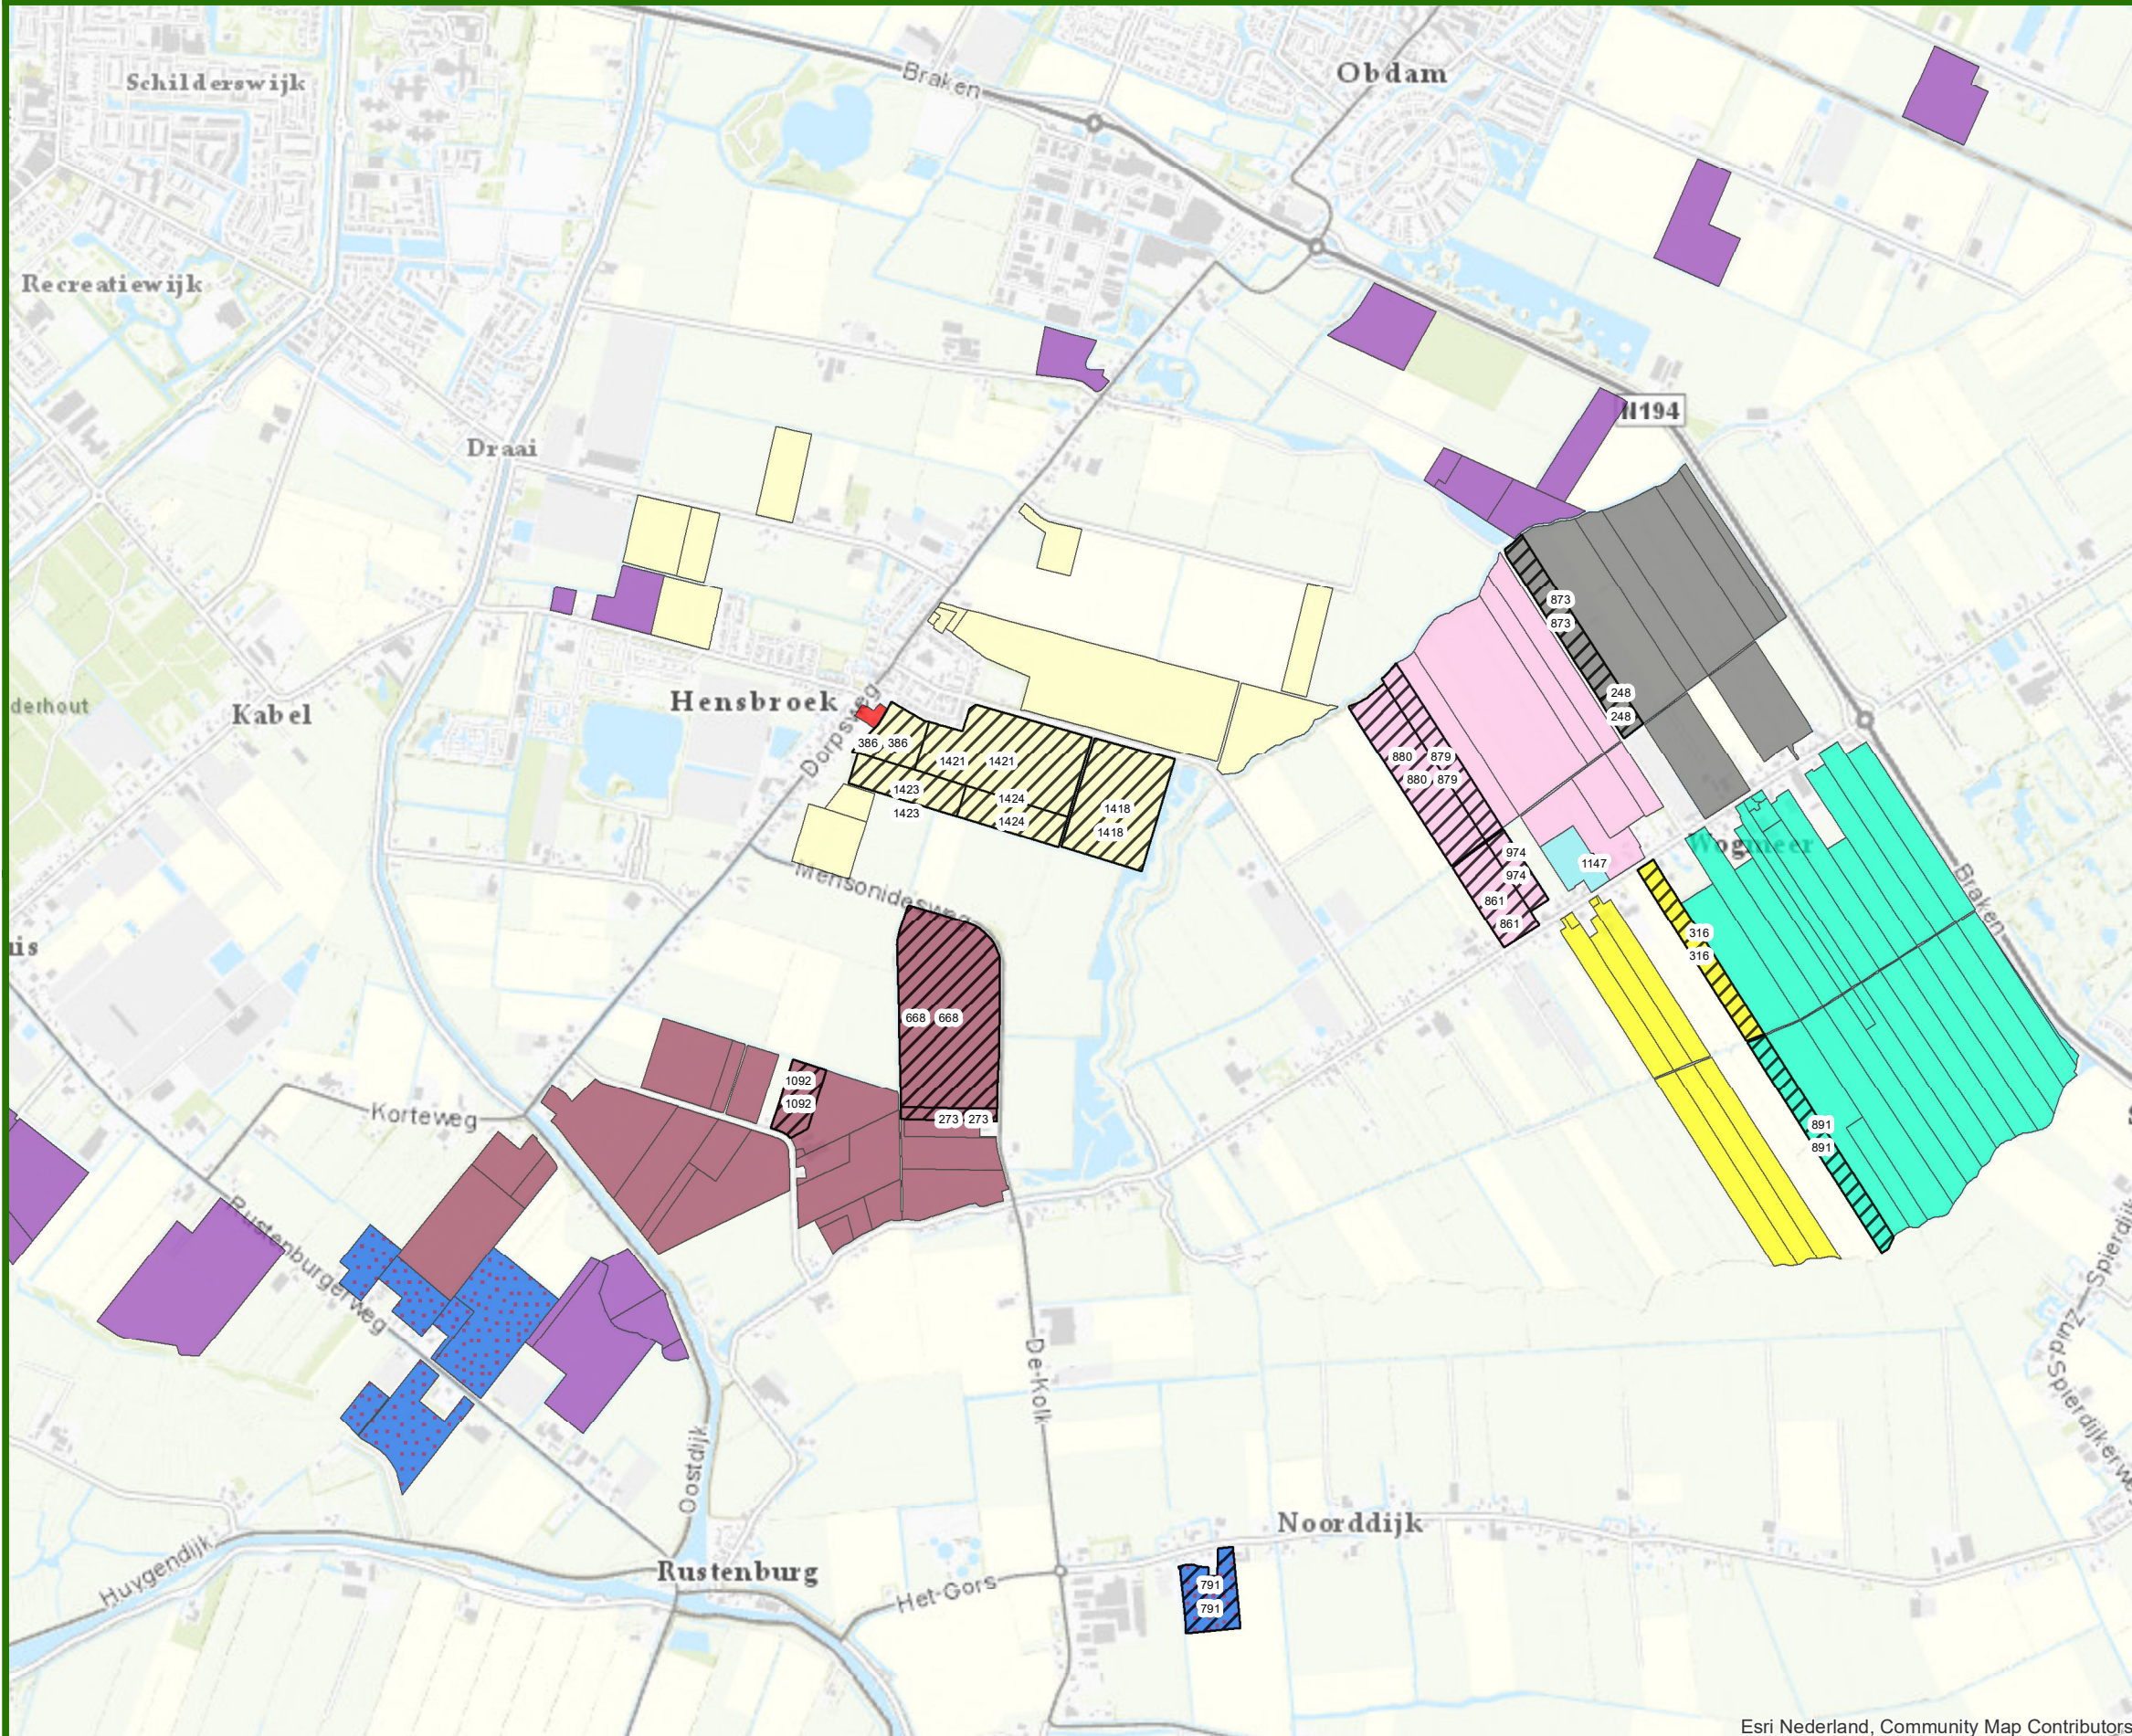

# Kermis Kwakel

## Nieuw gebruik

18 mei 2020

Formaat: A3

Schaal: 1:20000

Esri Nederland, Community Map Contributors

Europees Landbouwfonds voor plattelandontwikkeling:  
Europa investeert in zijn platteland