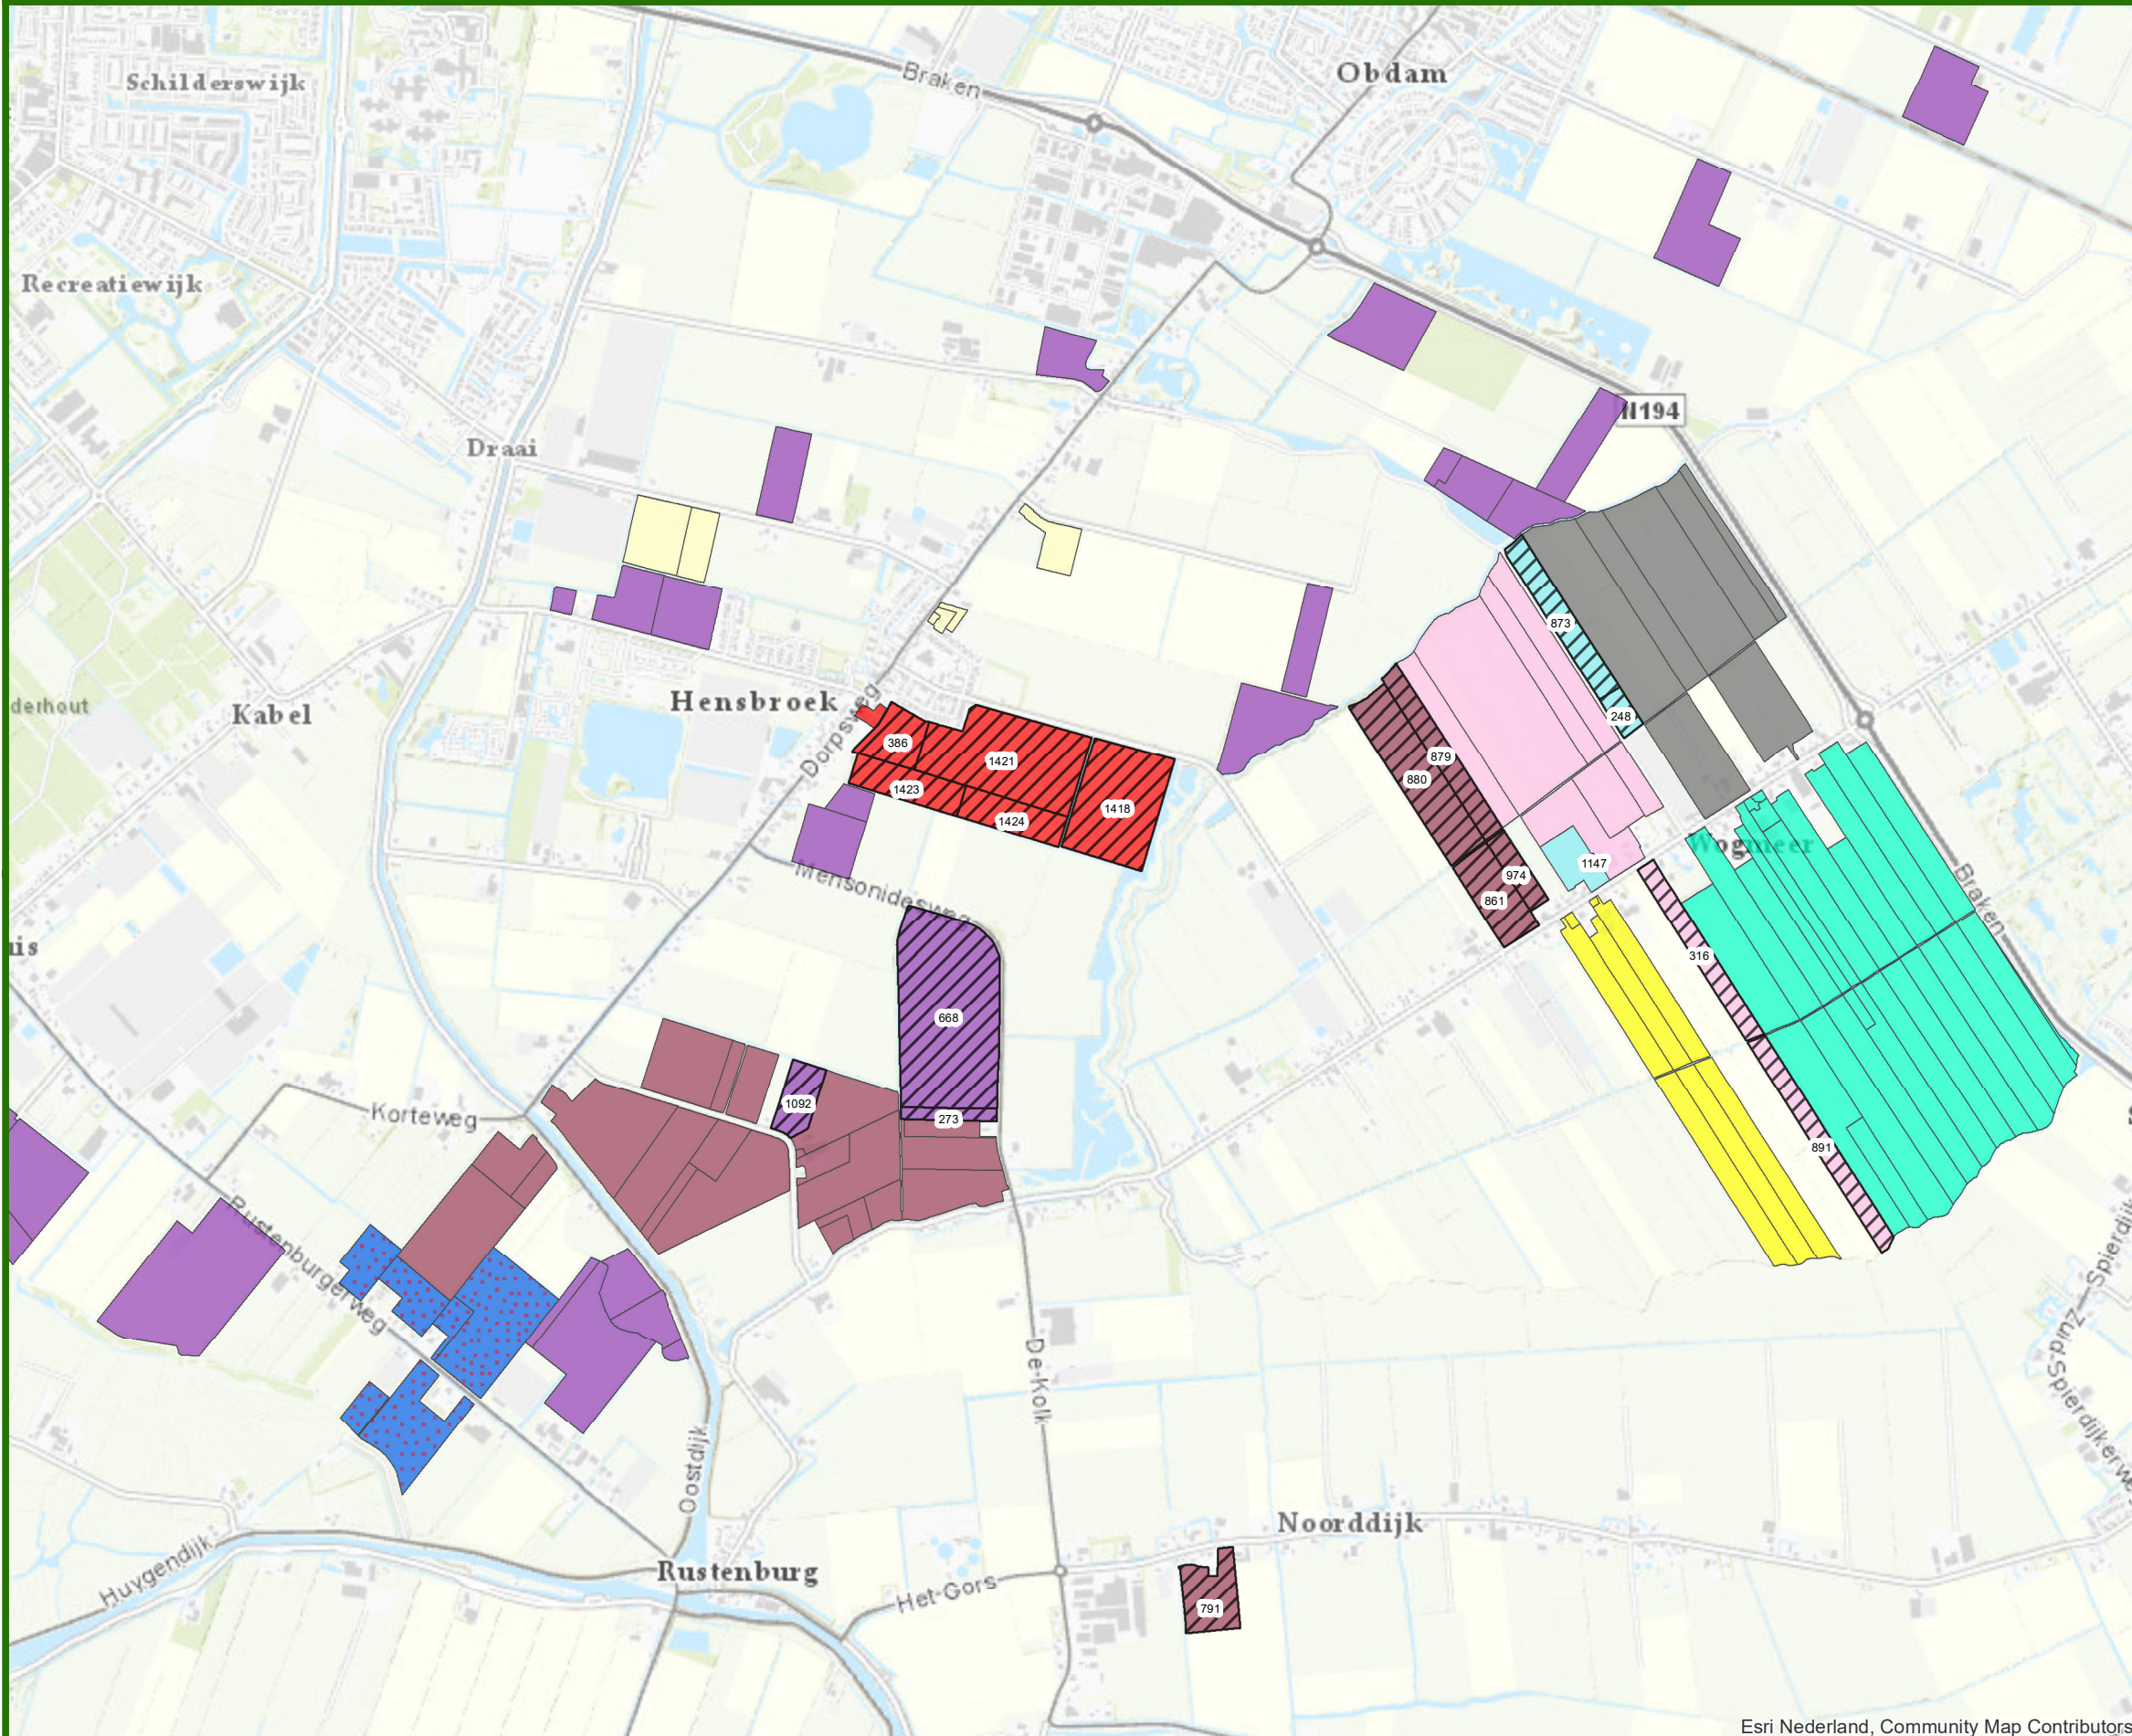

# Kermis Kwakel

## Inbreng eigendom

18 mei 2020

Formaat: A3

Schaal: 1:20000

Europees Landbouwfonds voor plattelandsontwikkeling:  
Europa investeert in zijn platteland

Esri Nederland, Community Map Contributors