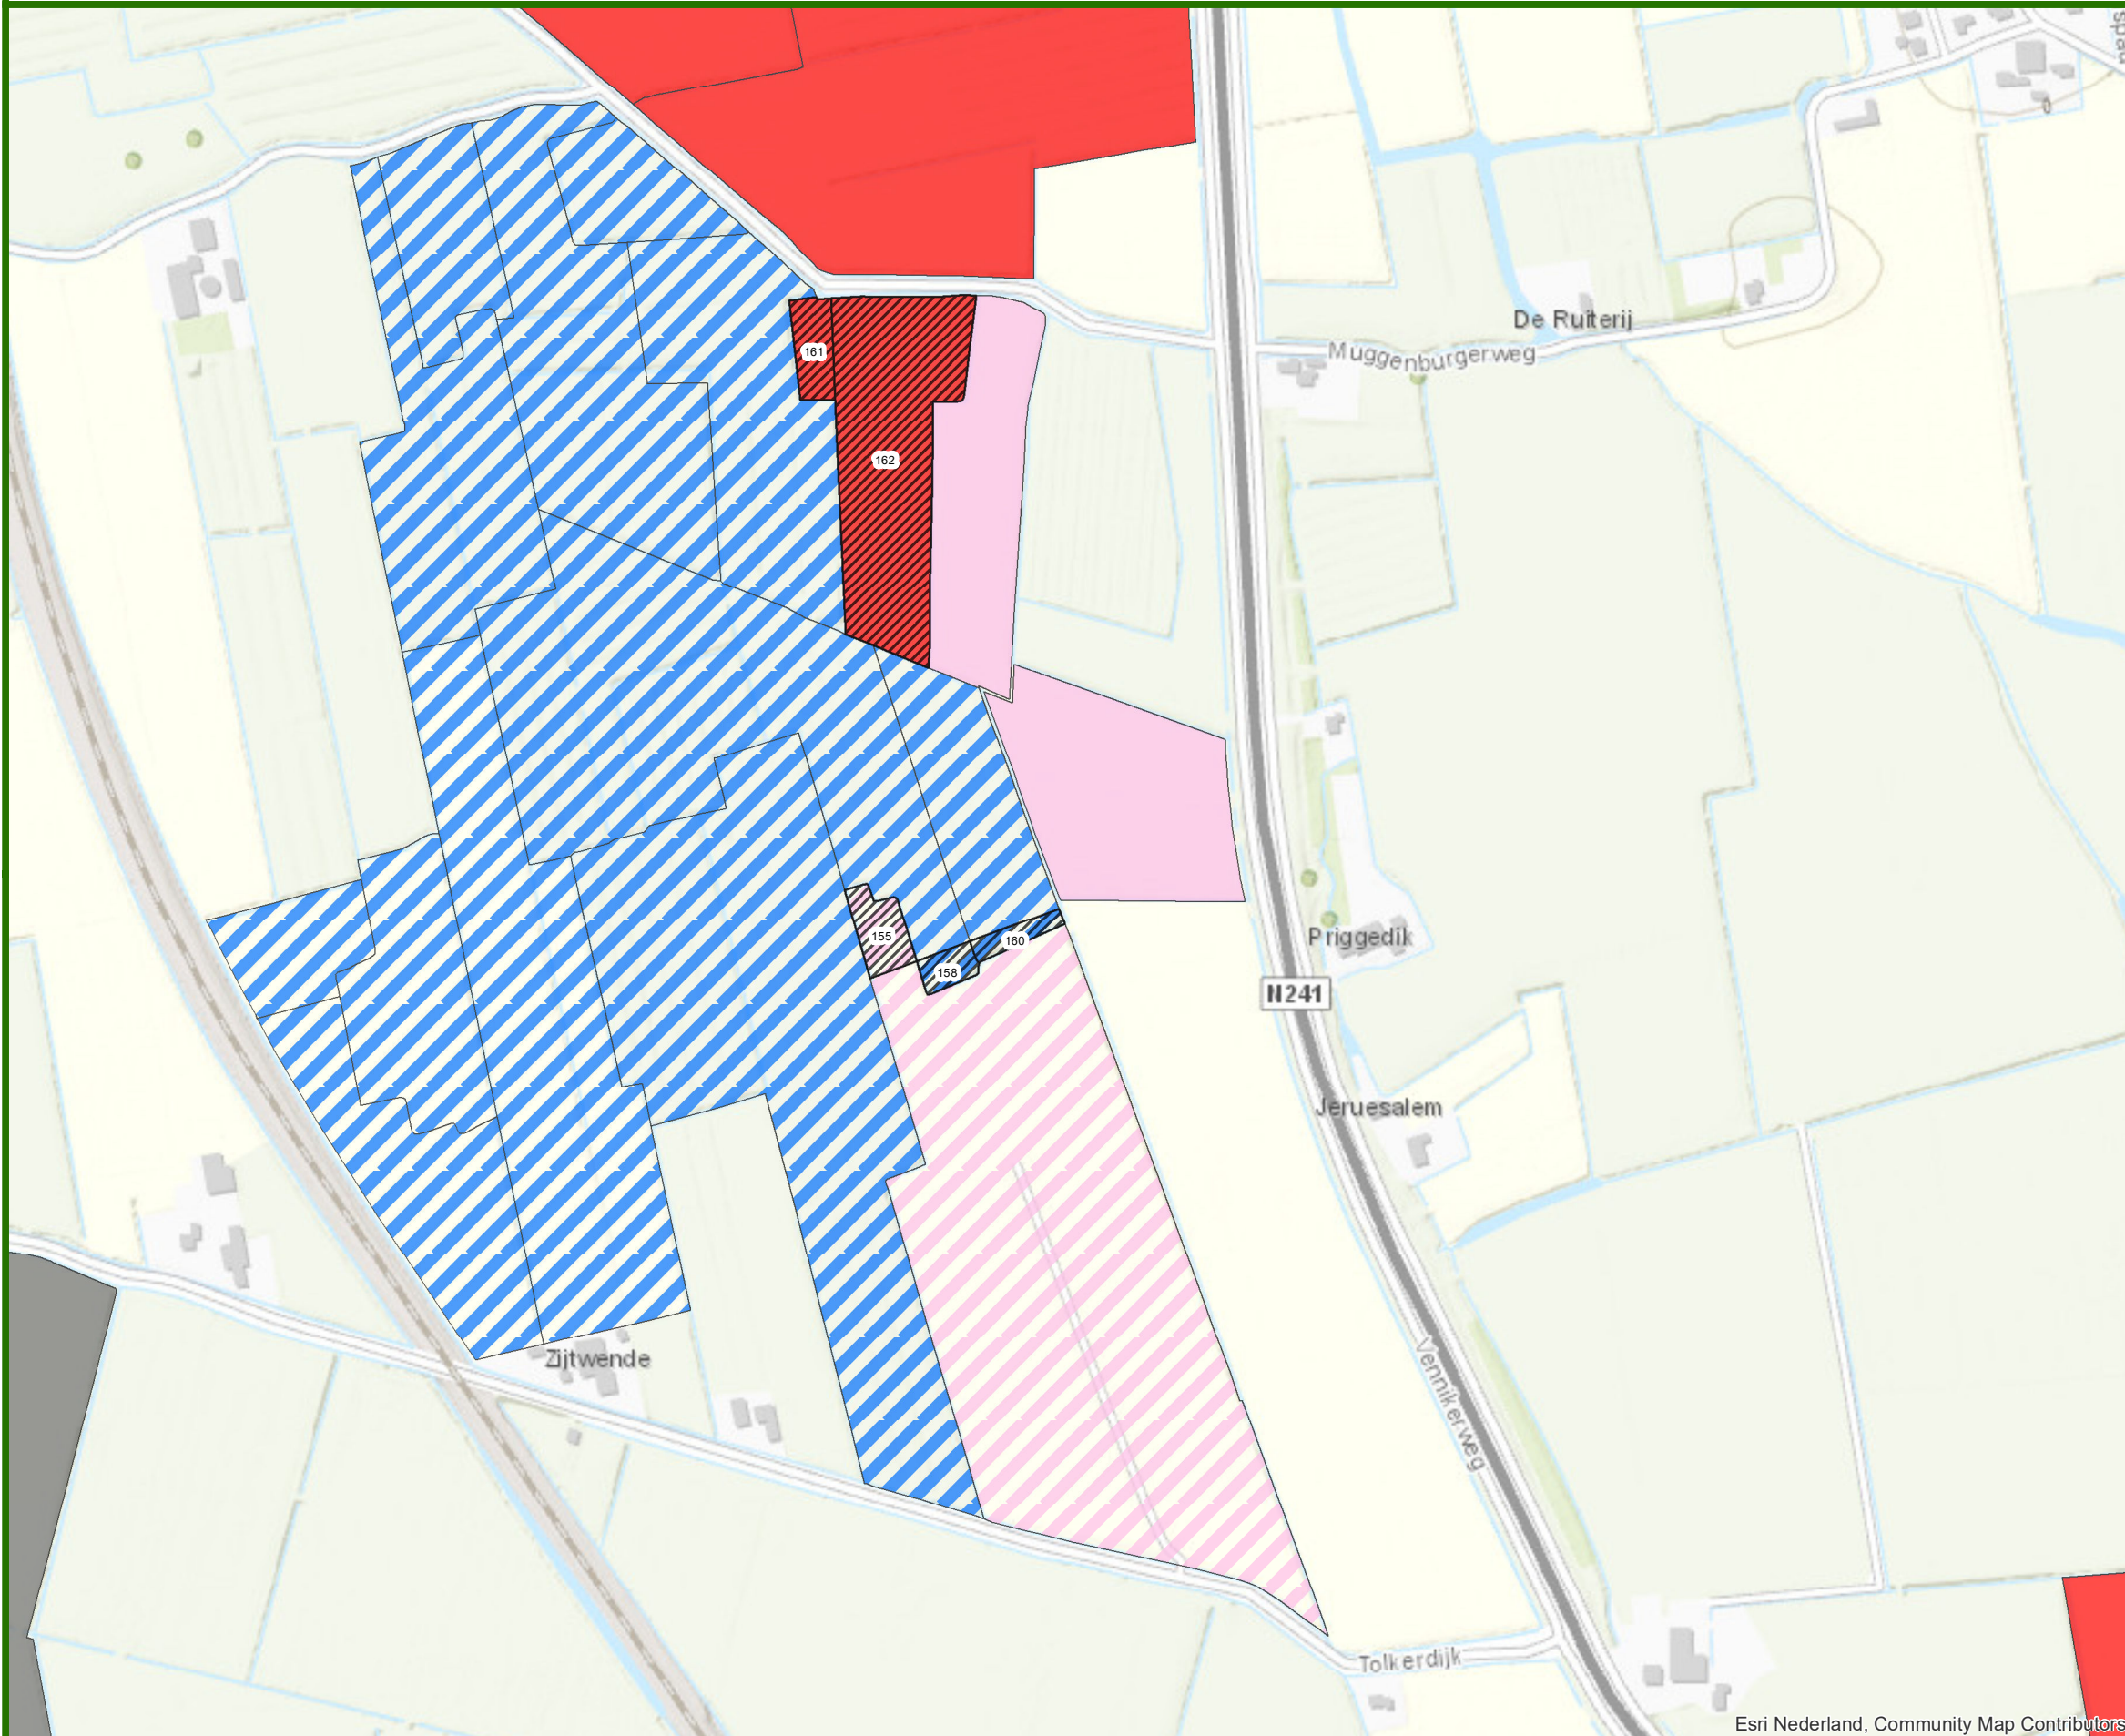

Kavelruil Muggenburg

Inbreng eigendom

26 mei 2020

Formaat: A3

Schaal: 1:2.500

Europees Landbouwfonds voor plattelandontwikkeling:
Europa investeert in zijn platteland

Esri Nederland, Community Map Contributors