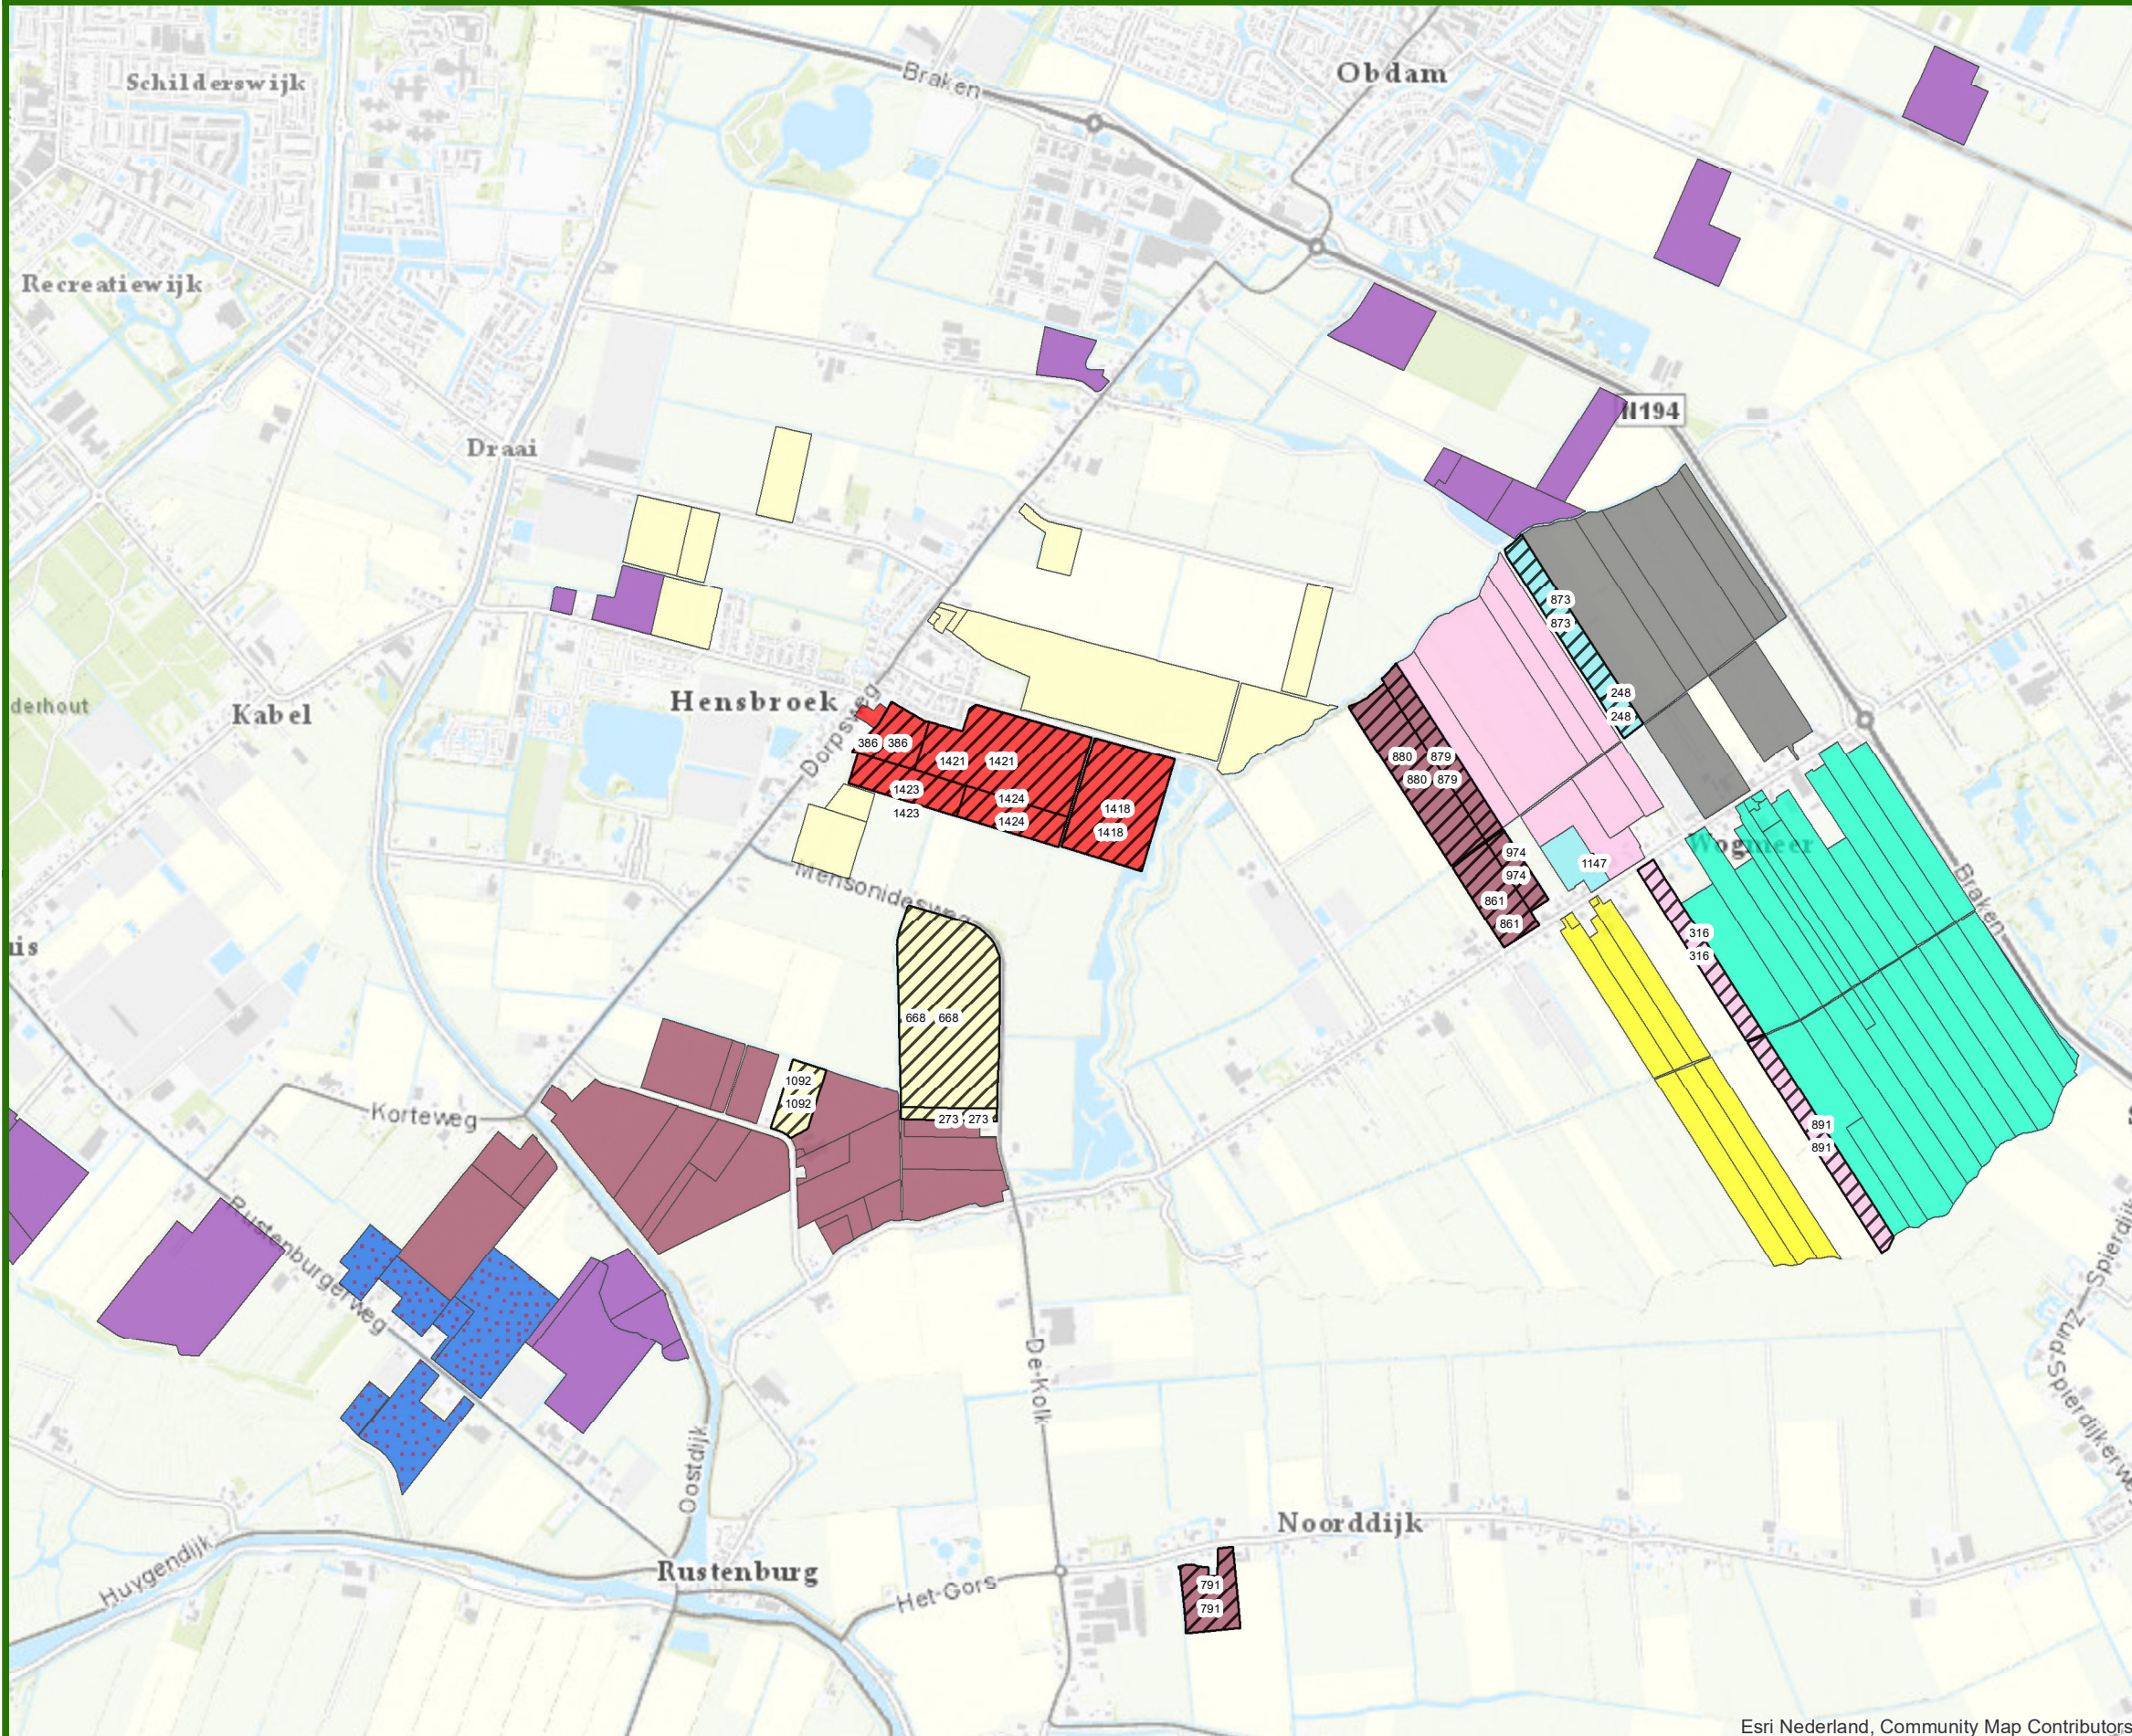

Kermis Kwakel

Huidig gebruik

18 mei 2020

Formaat: A3

Schaal: 1:20000

Europees Landbouwfonds voor plattelandontwikkeling:
Europa investeert in zijn platteland

Esri Nederland, Community Map Contributors