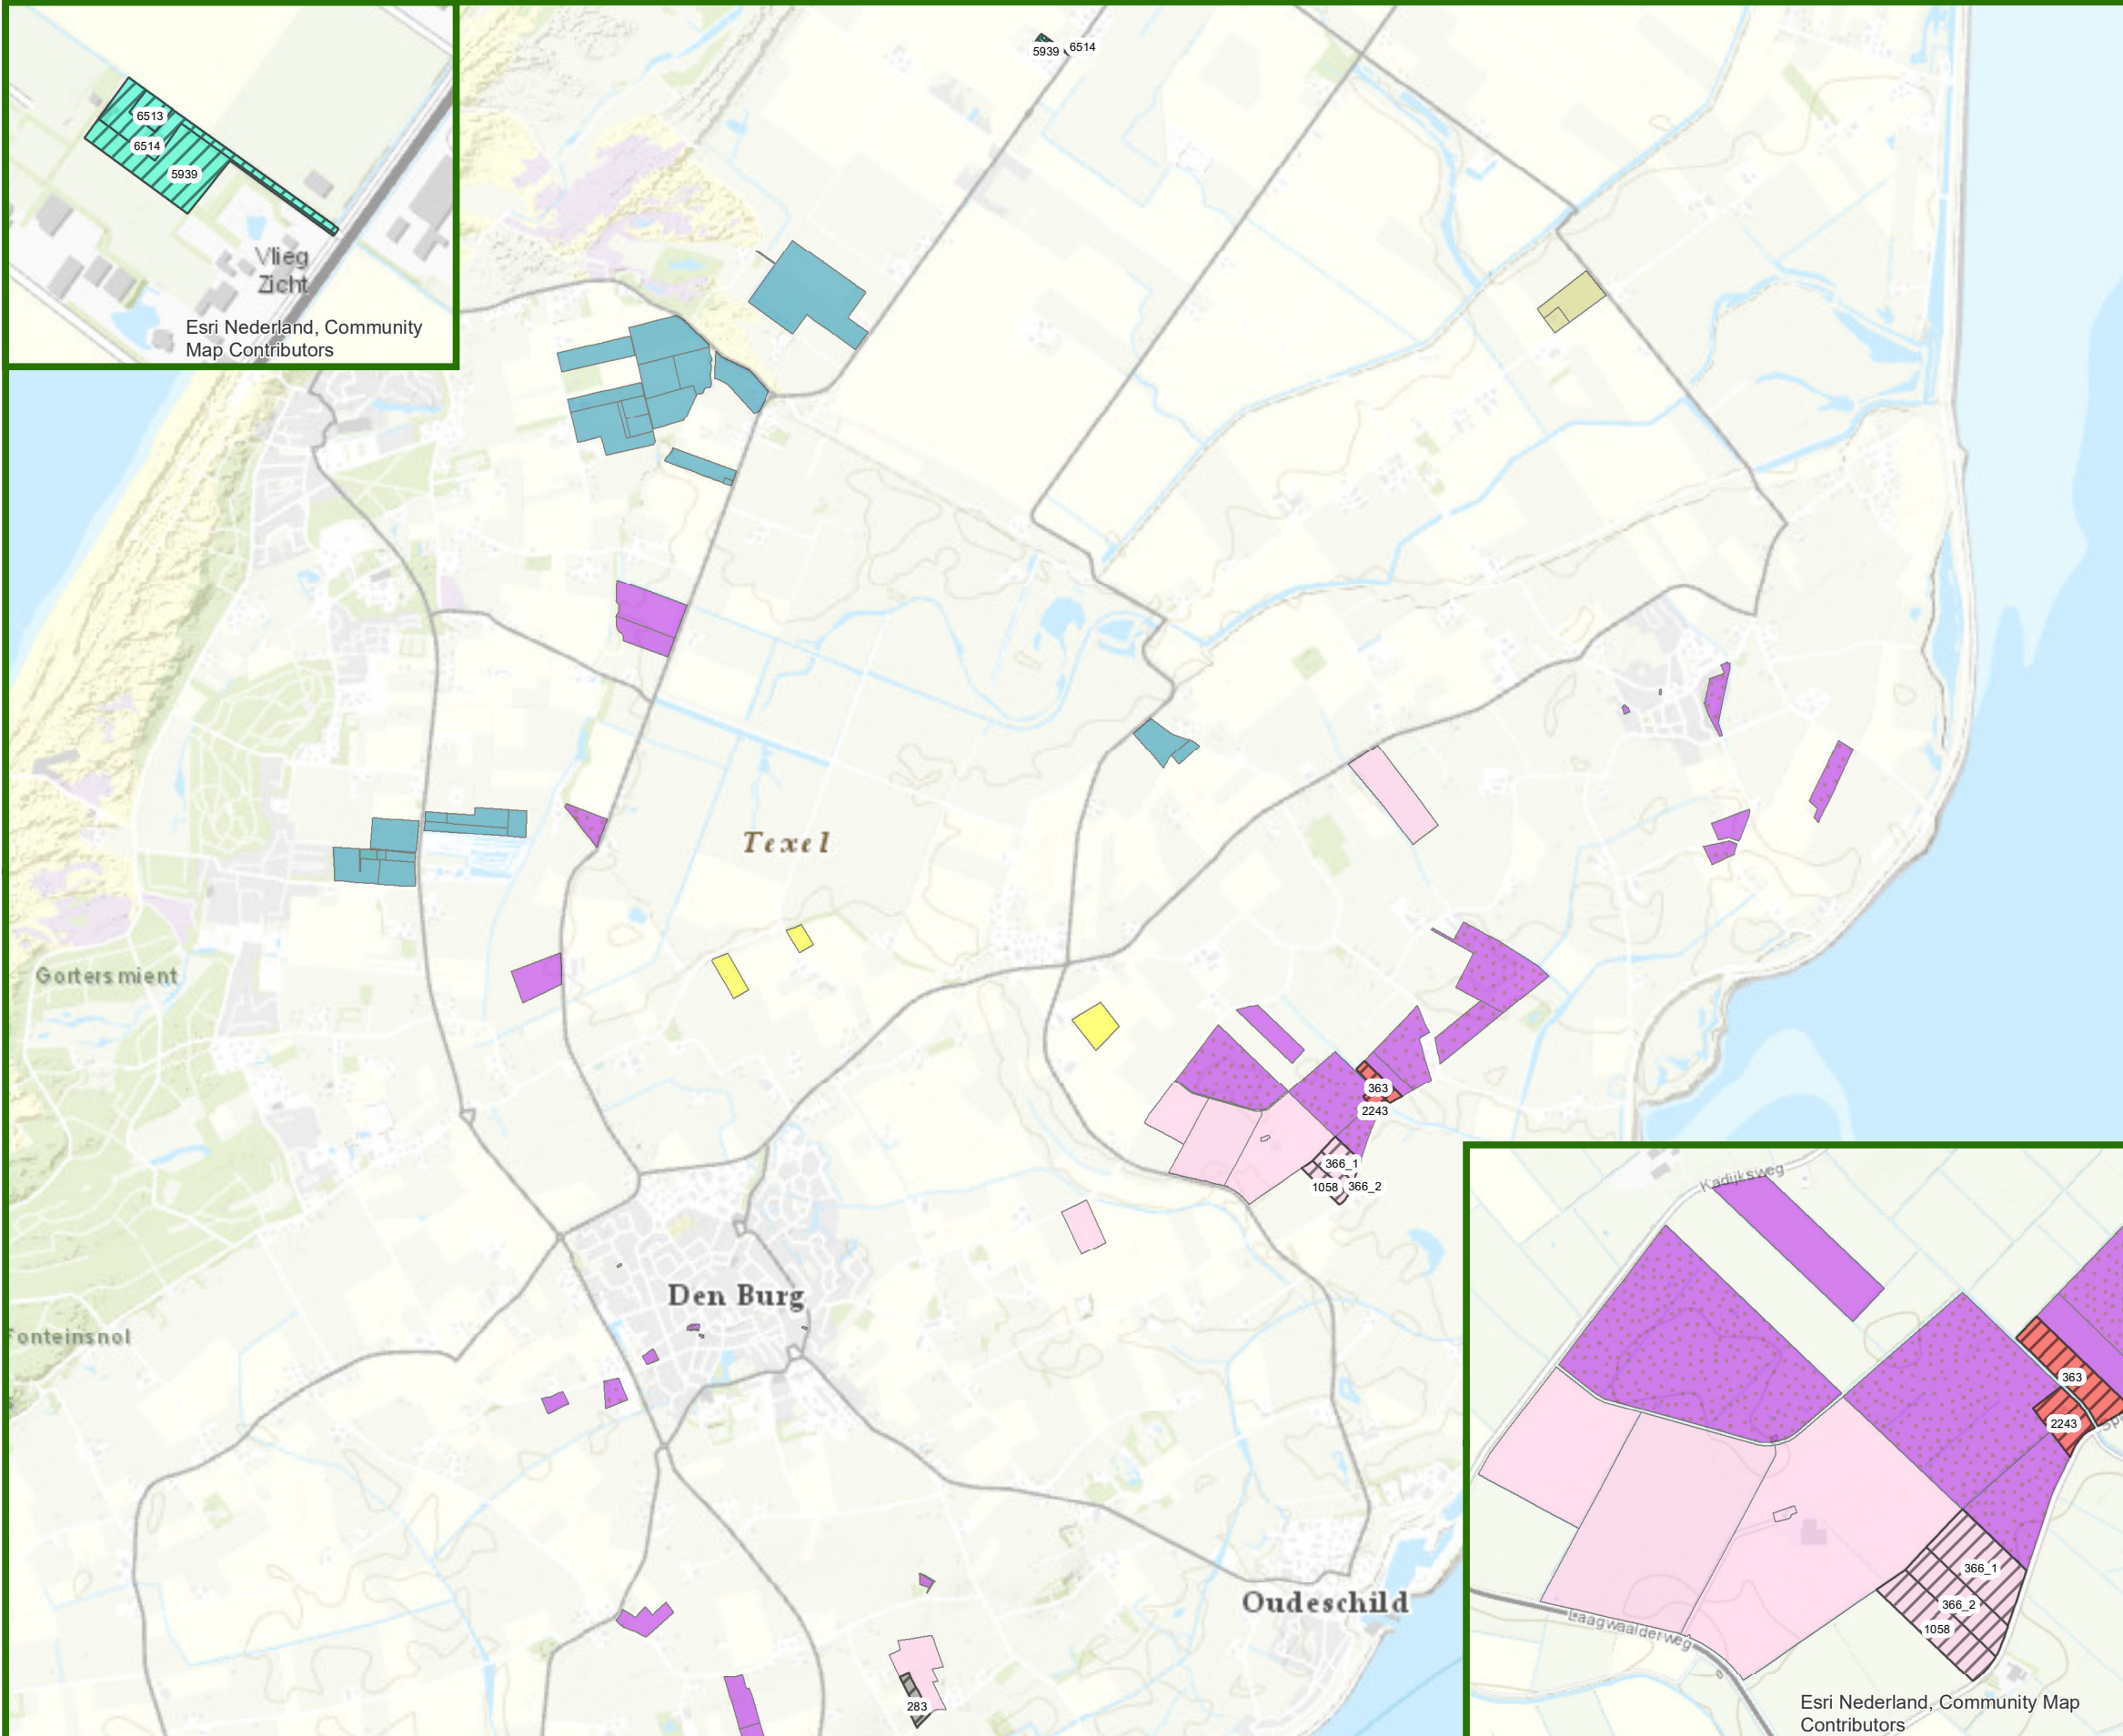

Kavelruil Spang

Toedeling eigendom

15 mei 2020

Formaat: A3

Schaal: 1:38.000

Europees Landbouwfonds voor plattelandontwikkeling:
Europa investeert in zijn platteland