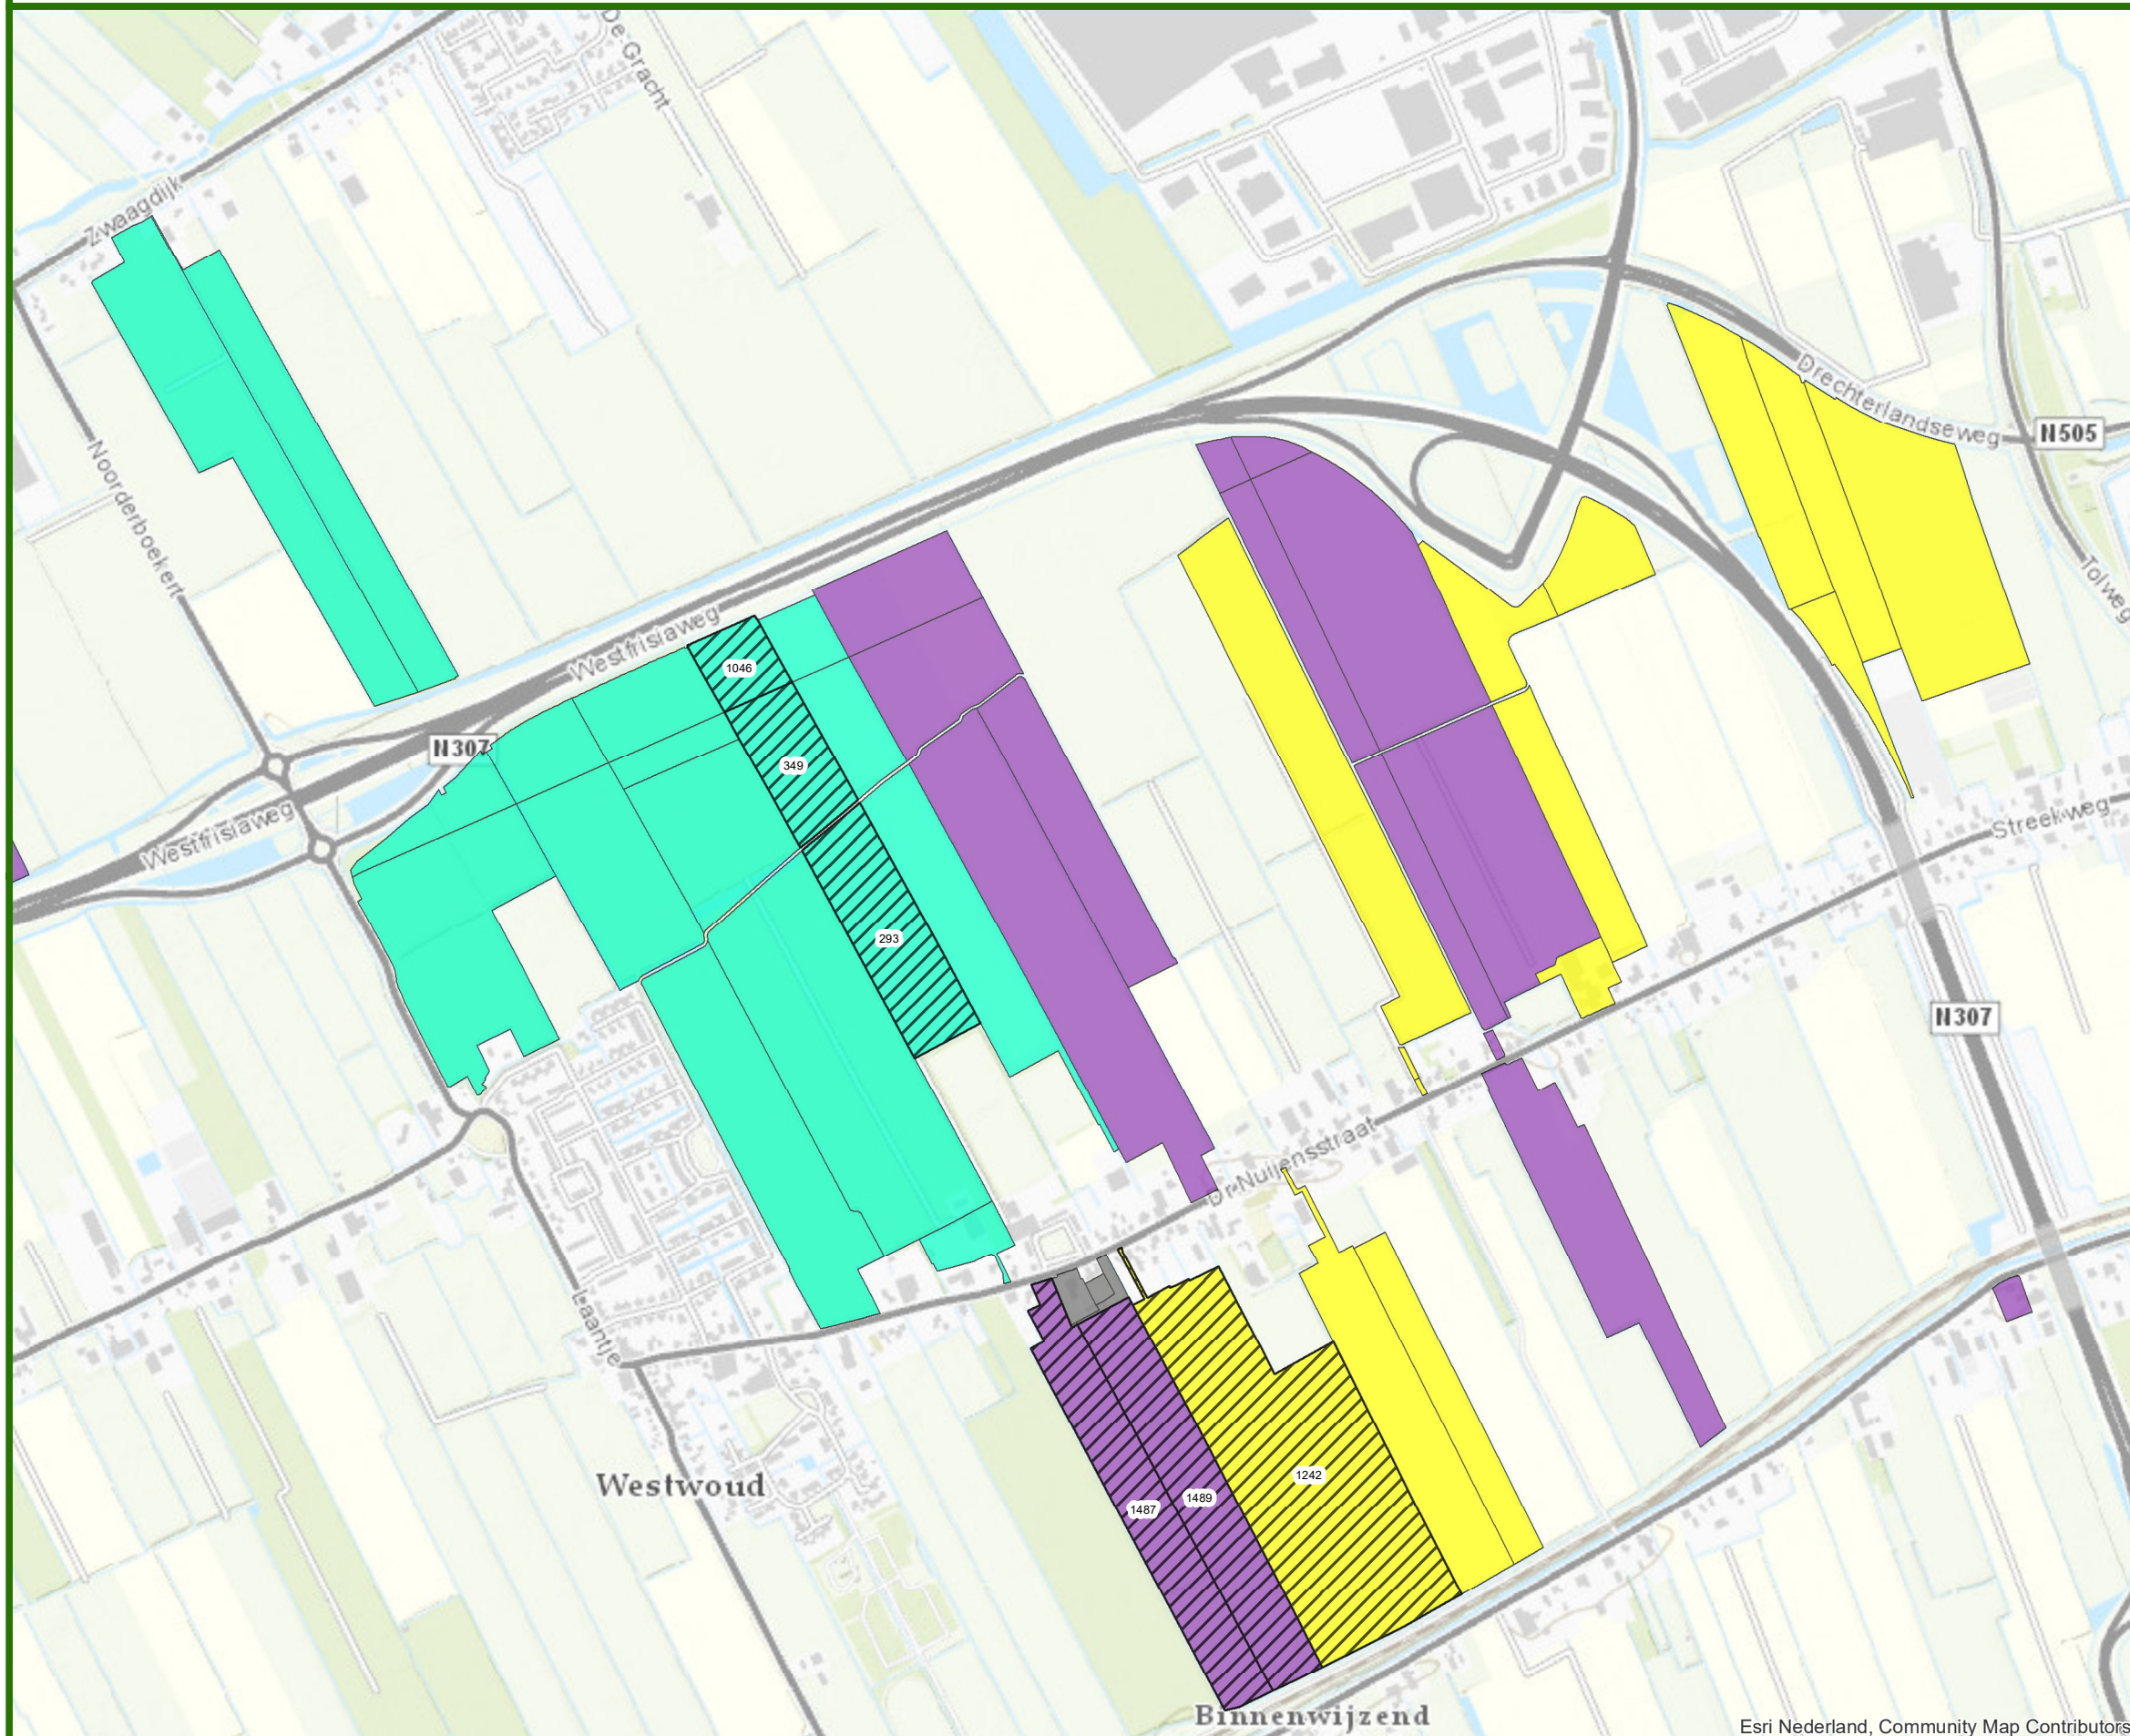

Grethahoeve

Toedeling eigendom

5 november 2019

Formaat: A3

Schaal: 1:10.000

Europees Landbouwfonds voor plattelandontwikkeling:
Europa investeert in zijn platteland