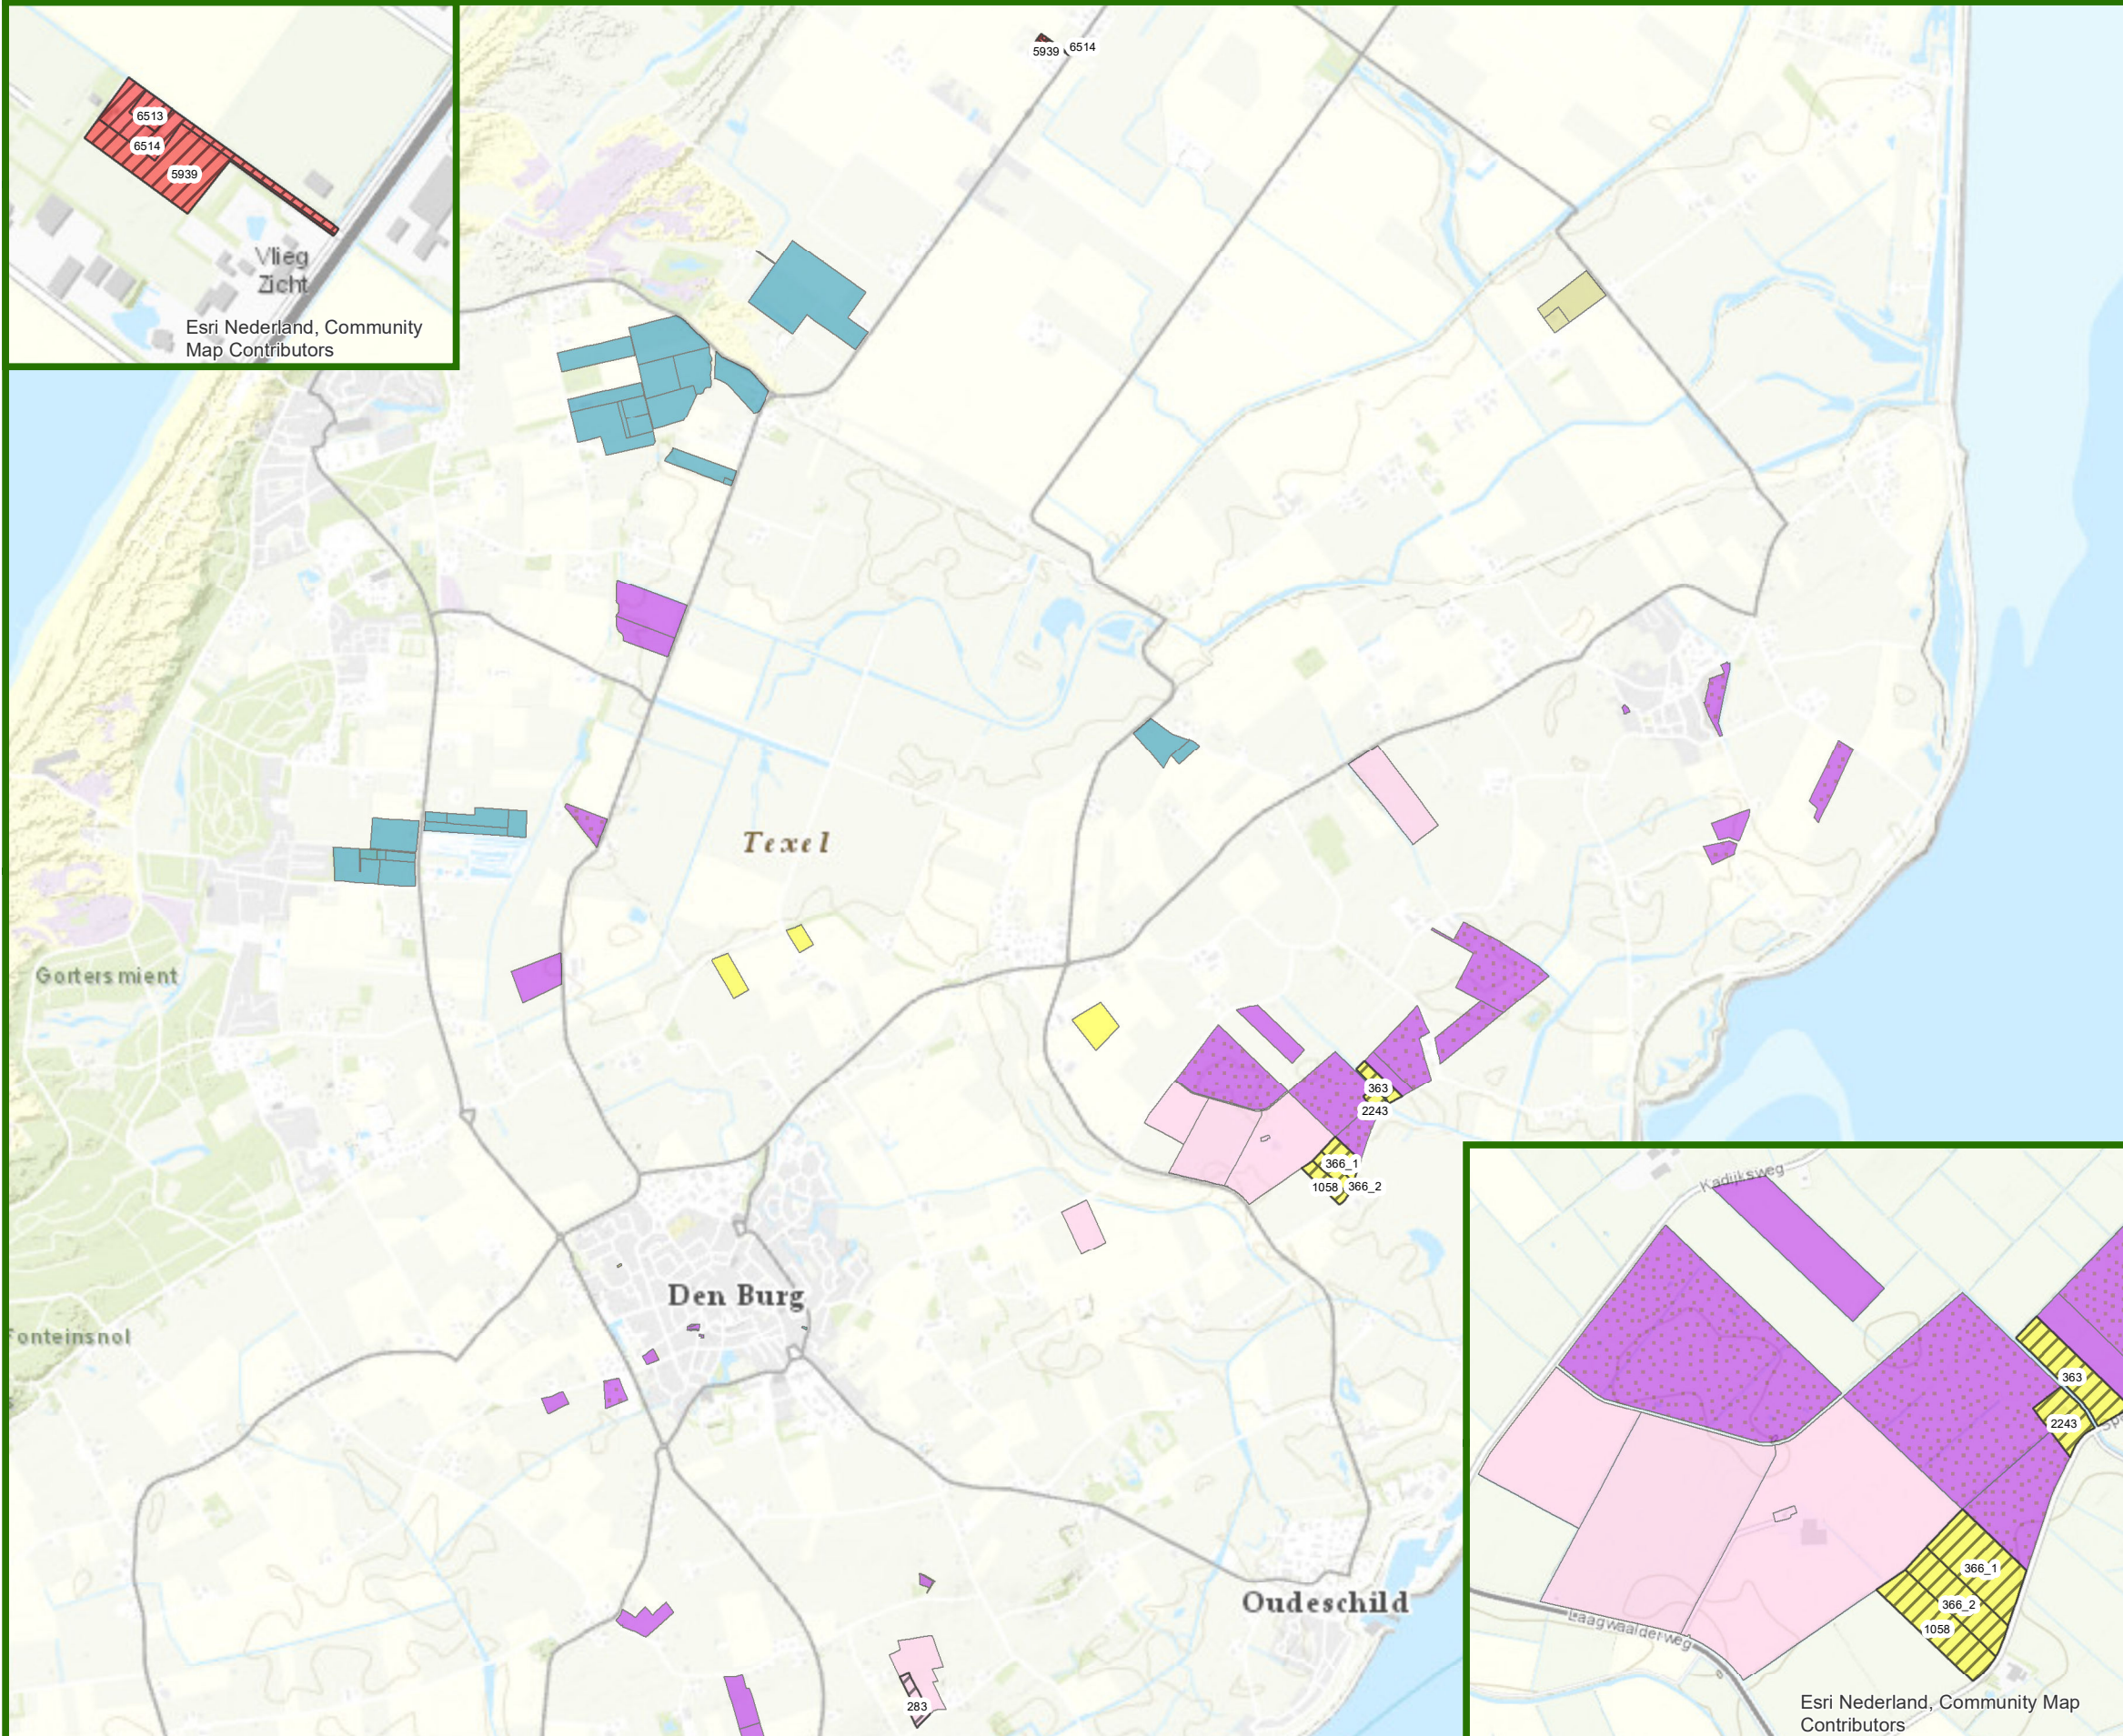

# Kavelruil Spang

## Inbreng eigendom

15 mei 2020

Formaat: A3

Schaal: 1:38.000

Europees Landbouwfonds voor plattelandontwikkeling:  
Europa investeert in zijn platteland