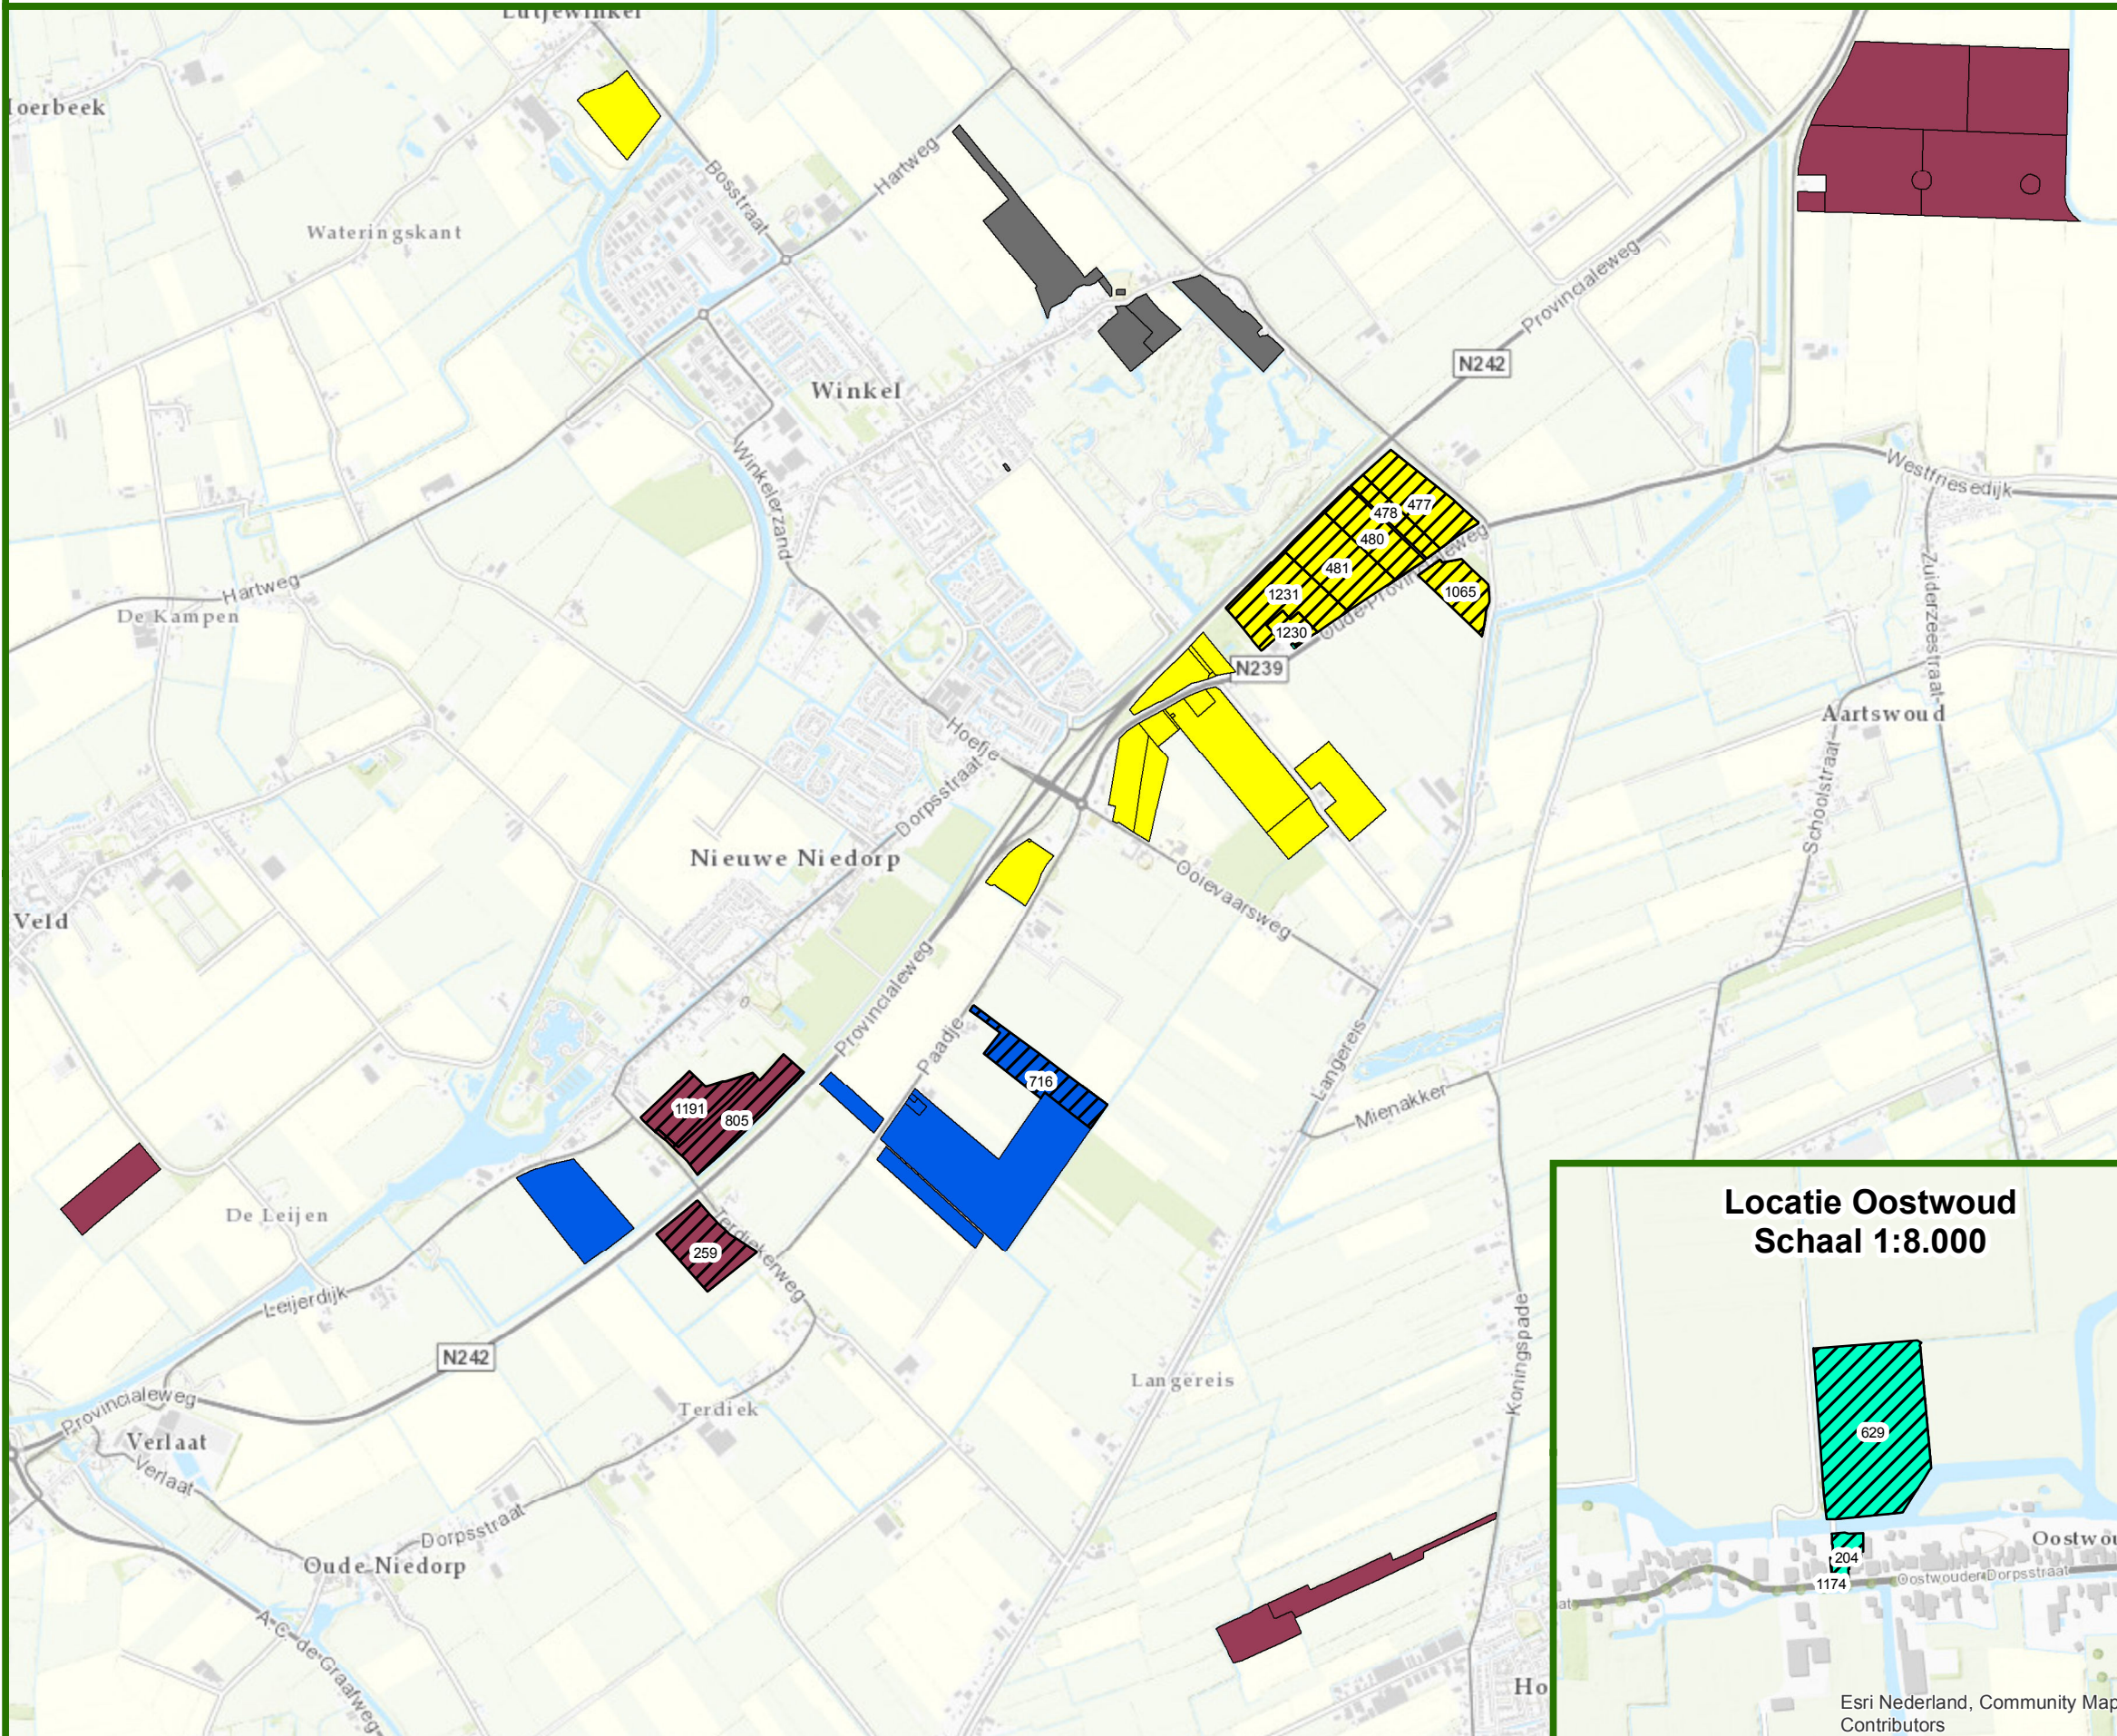

Kavelruil In de bocht

Toedeling eigendom

26 september 2019

Formaat: A3

Schaal: 1:24.000

Europees Landbouwfonds voor plattelandontwikkeling:
Europa investeert in zijn platteland