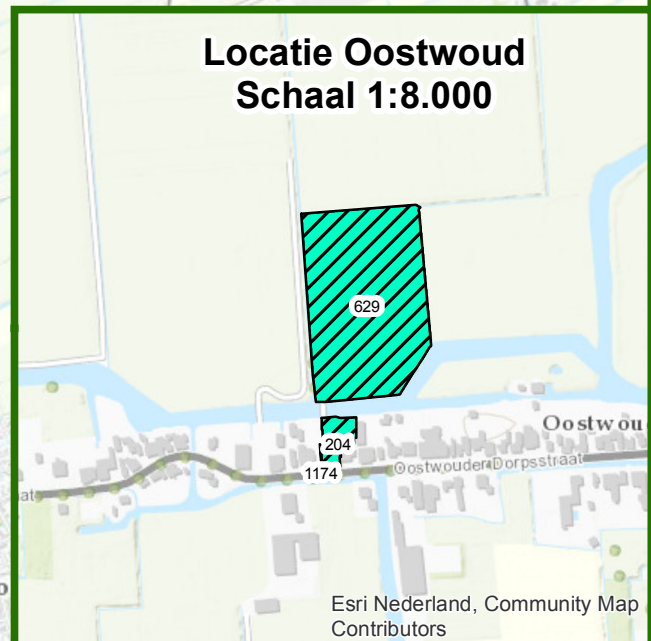

Kavelruil In de bocht

Toedeling eigendom

26 september 2019

Formaat: A3

Schaal: 1:24.000

Europees Landbouwfonds voor plattelandontwikkeling:
Europa investeert in zijn platteland