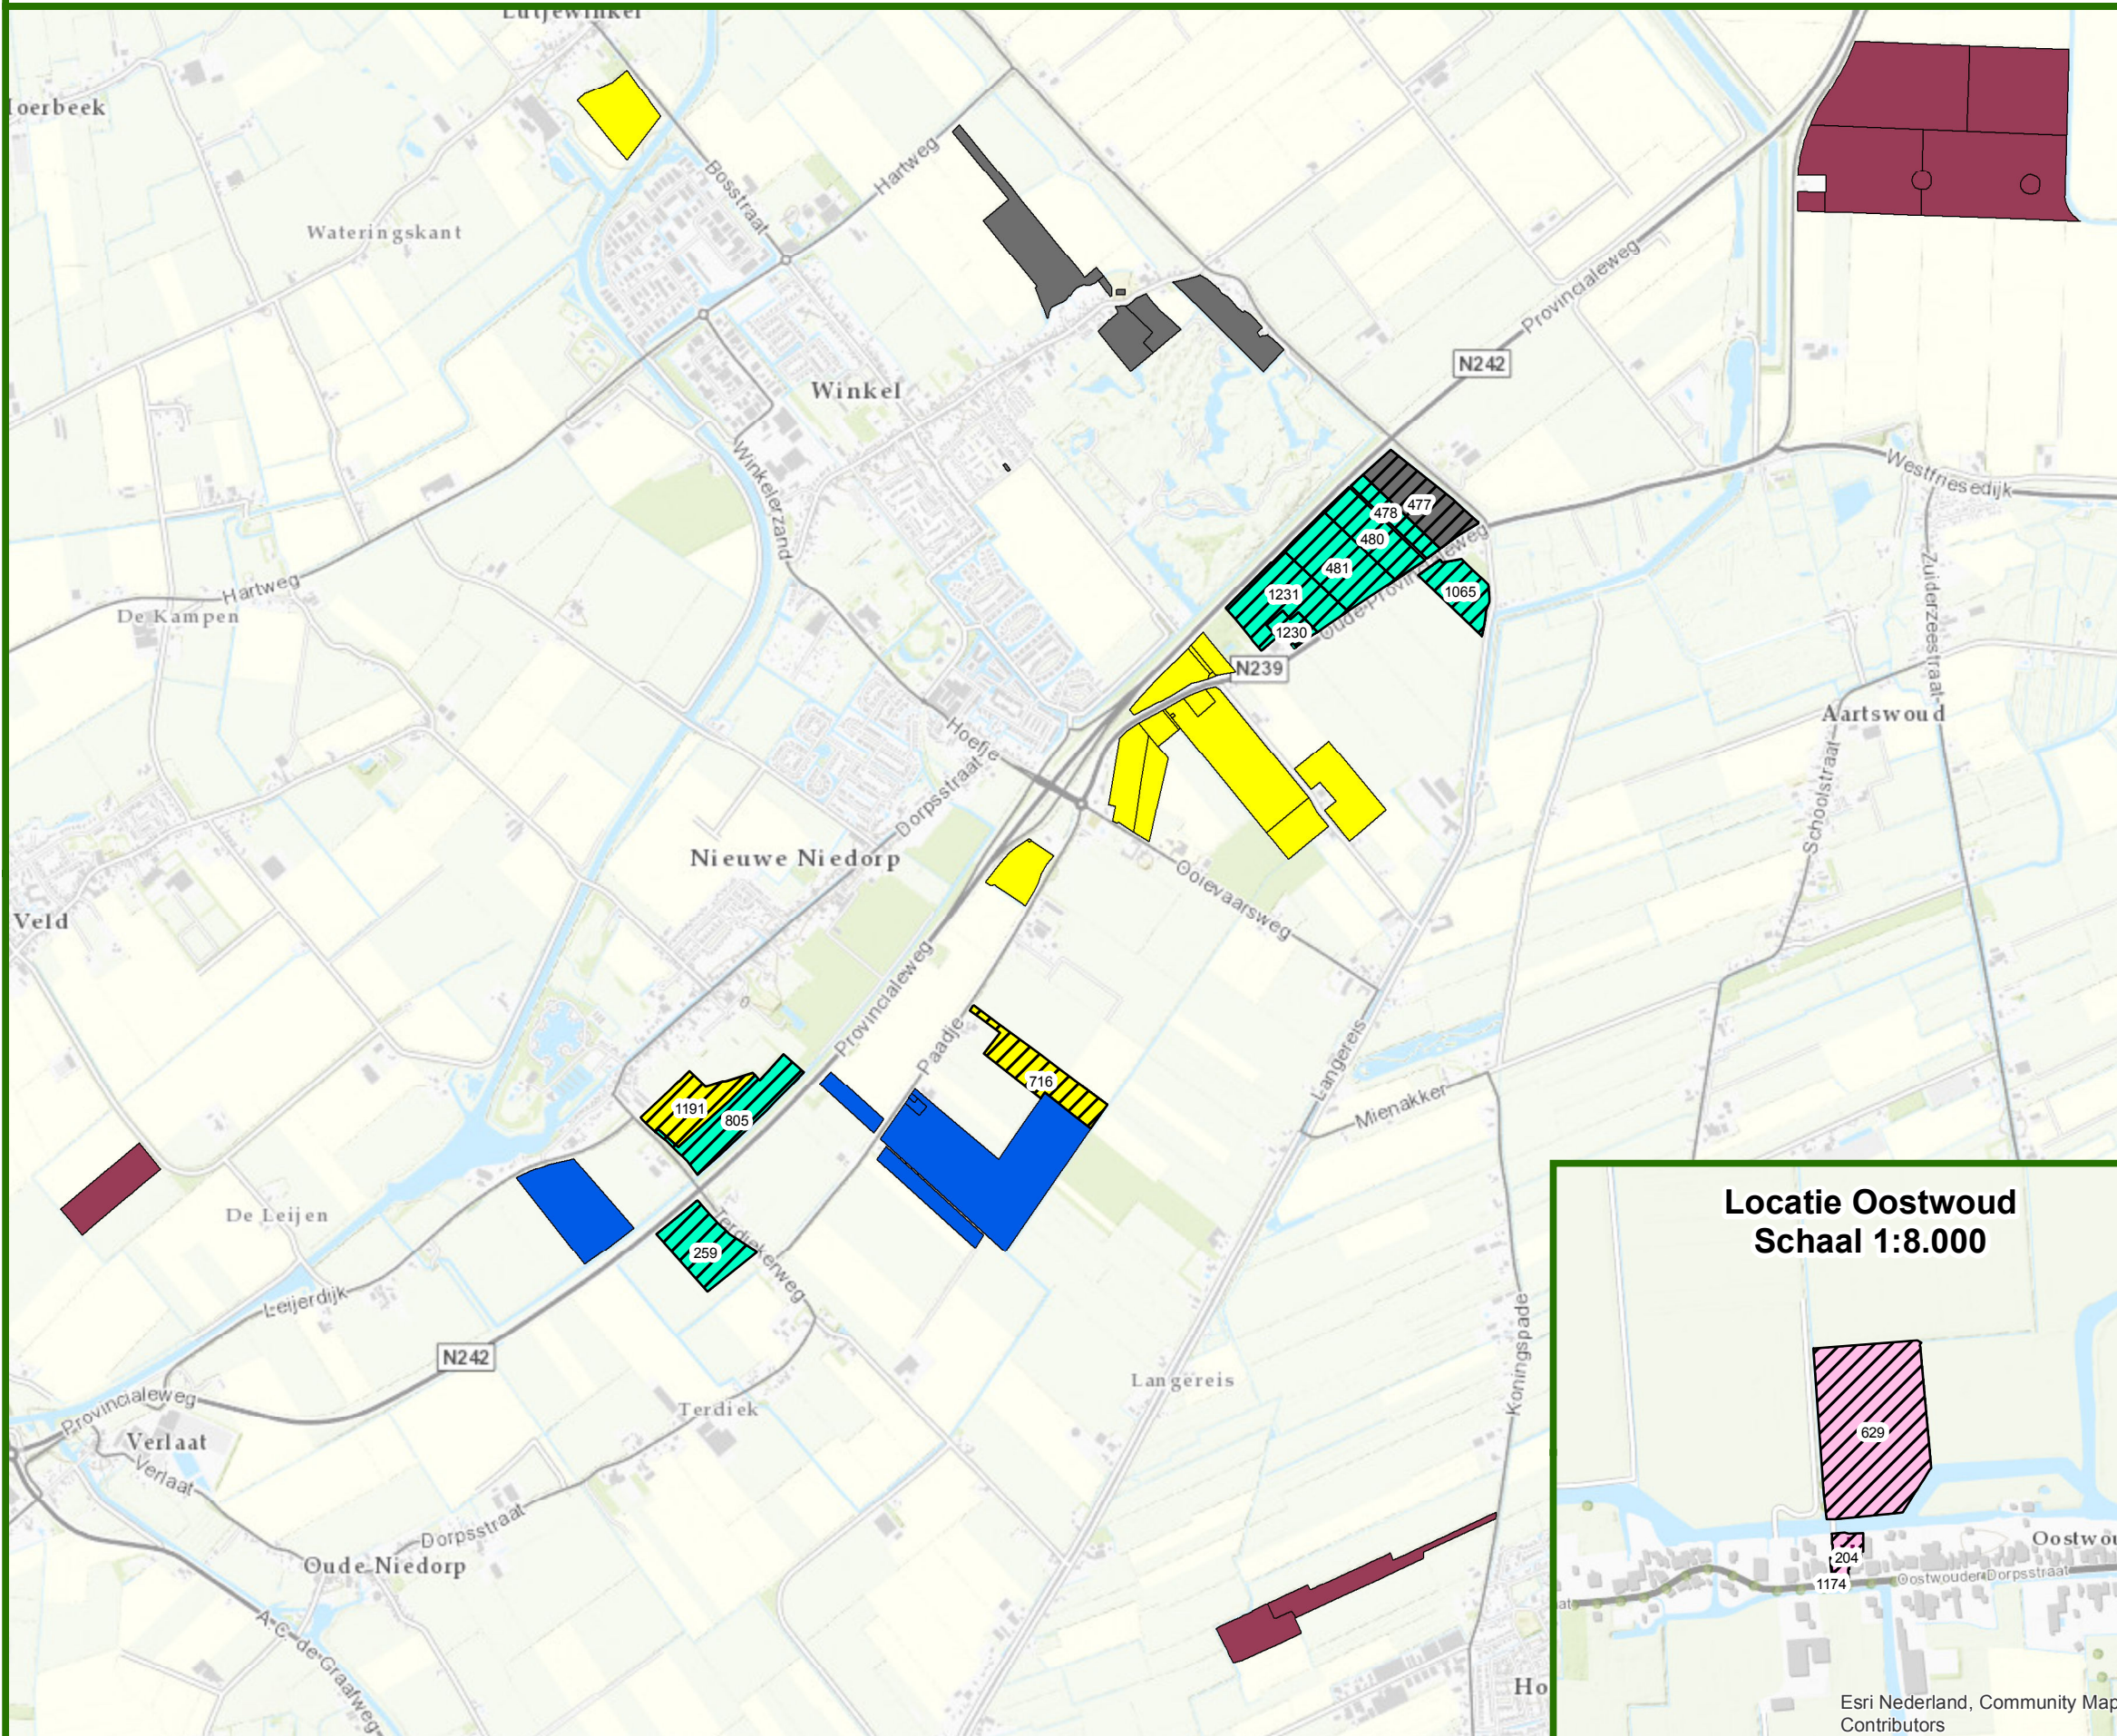

Kavelruil In de bocht

Inbreng eigendom

26 september 2019

Formaat: A3

Schaal: 1:24.000

Europees Landbouwfonds voor plattelandontwikkeling:
Europa investeert in zijn platteland