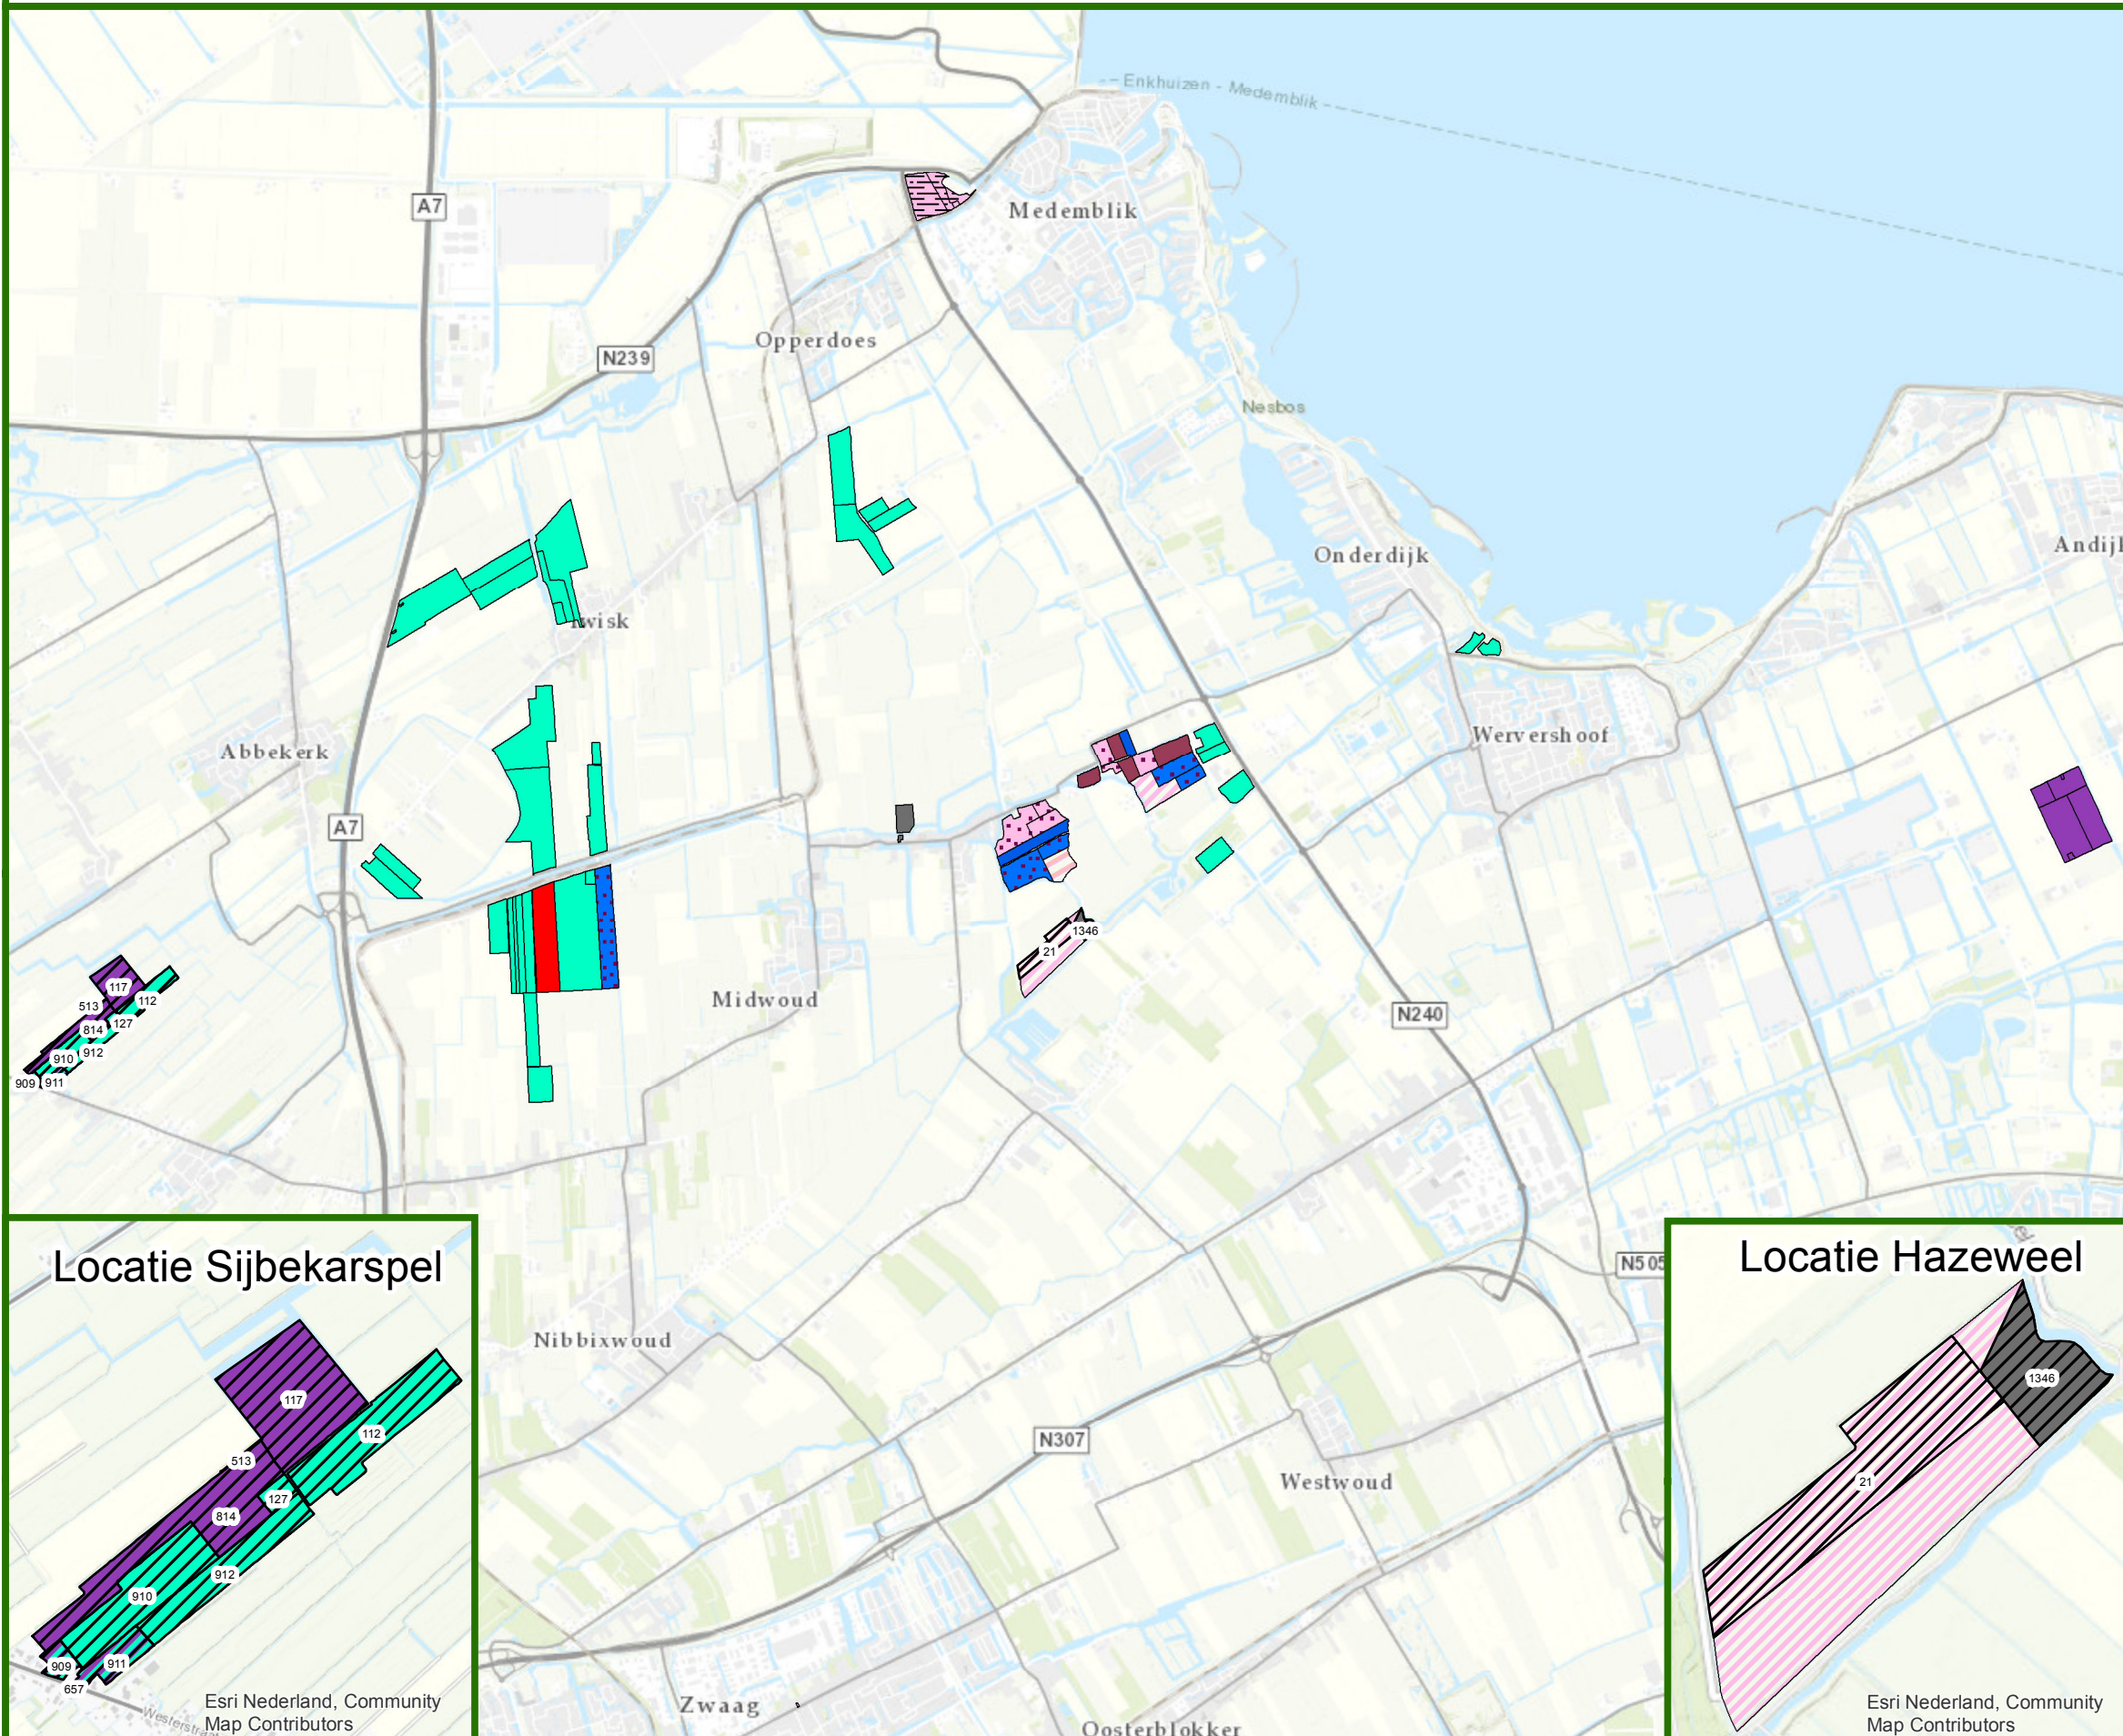

Kavelruil Hazeweel

Toedeling eigendom

17 september 2019

Formaat: A3
Schaal: 1:50.000

Europees Landbouwfonds voor plattelandontwikkeling:
Europa investeert in zijn platteland