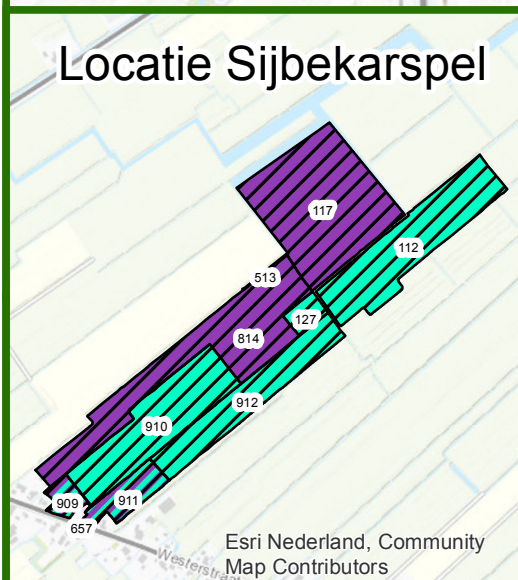

Kavelruil Hazeweel

Toedeling eigendom

17 september 2019

Formaat: A3
Schaal: 1:50.000

Europees Landbouwfonds voor plattelandontwikkeling:
Europa investeert in zijn platteland