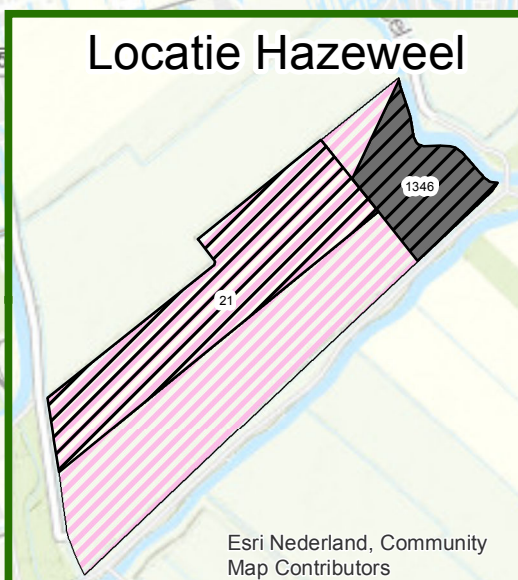

Kavelruil Hazeweel

Toedeling eigendom

17 september 2019

Formaat: A3
Schaal: 1:50.000

Europees Landbouwfonds voor plattelandontwikkeling:
Europa investeert in zijn platteland