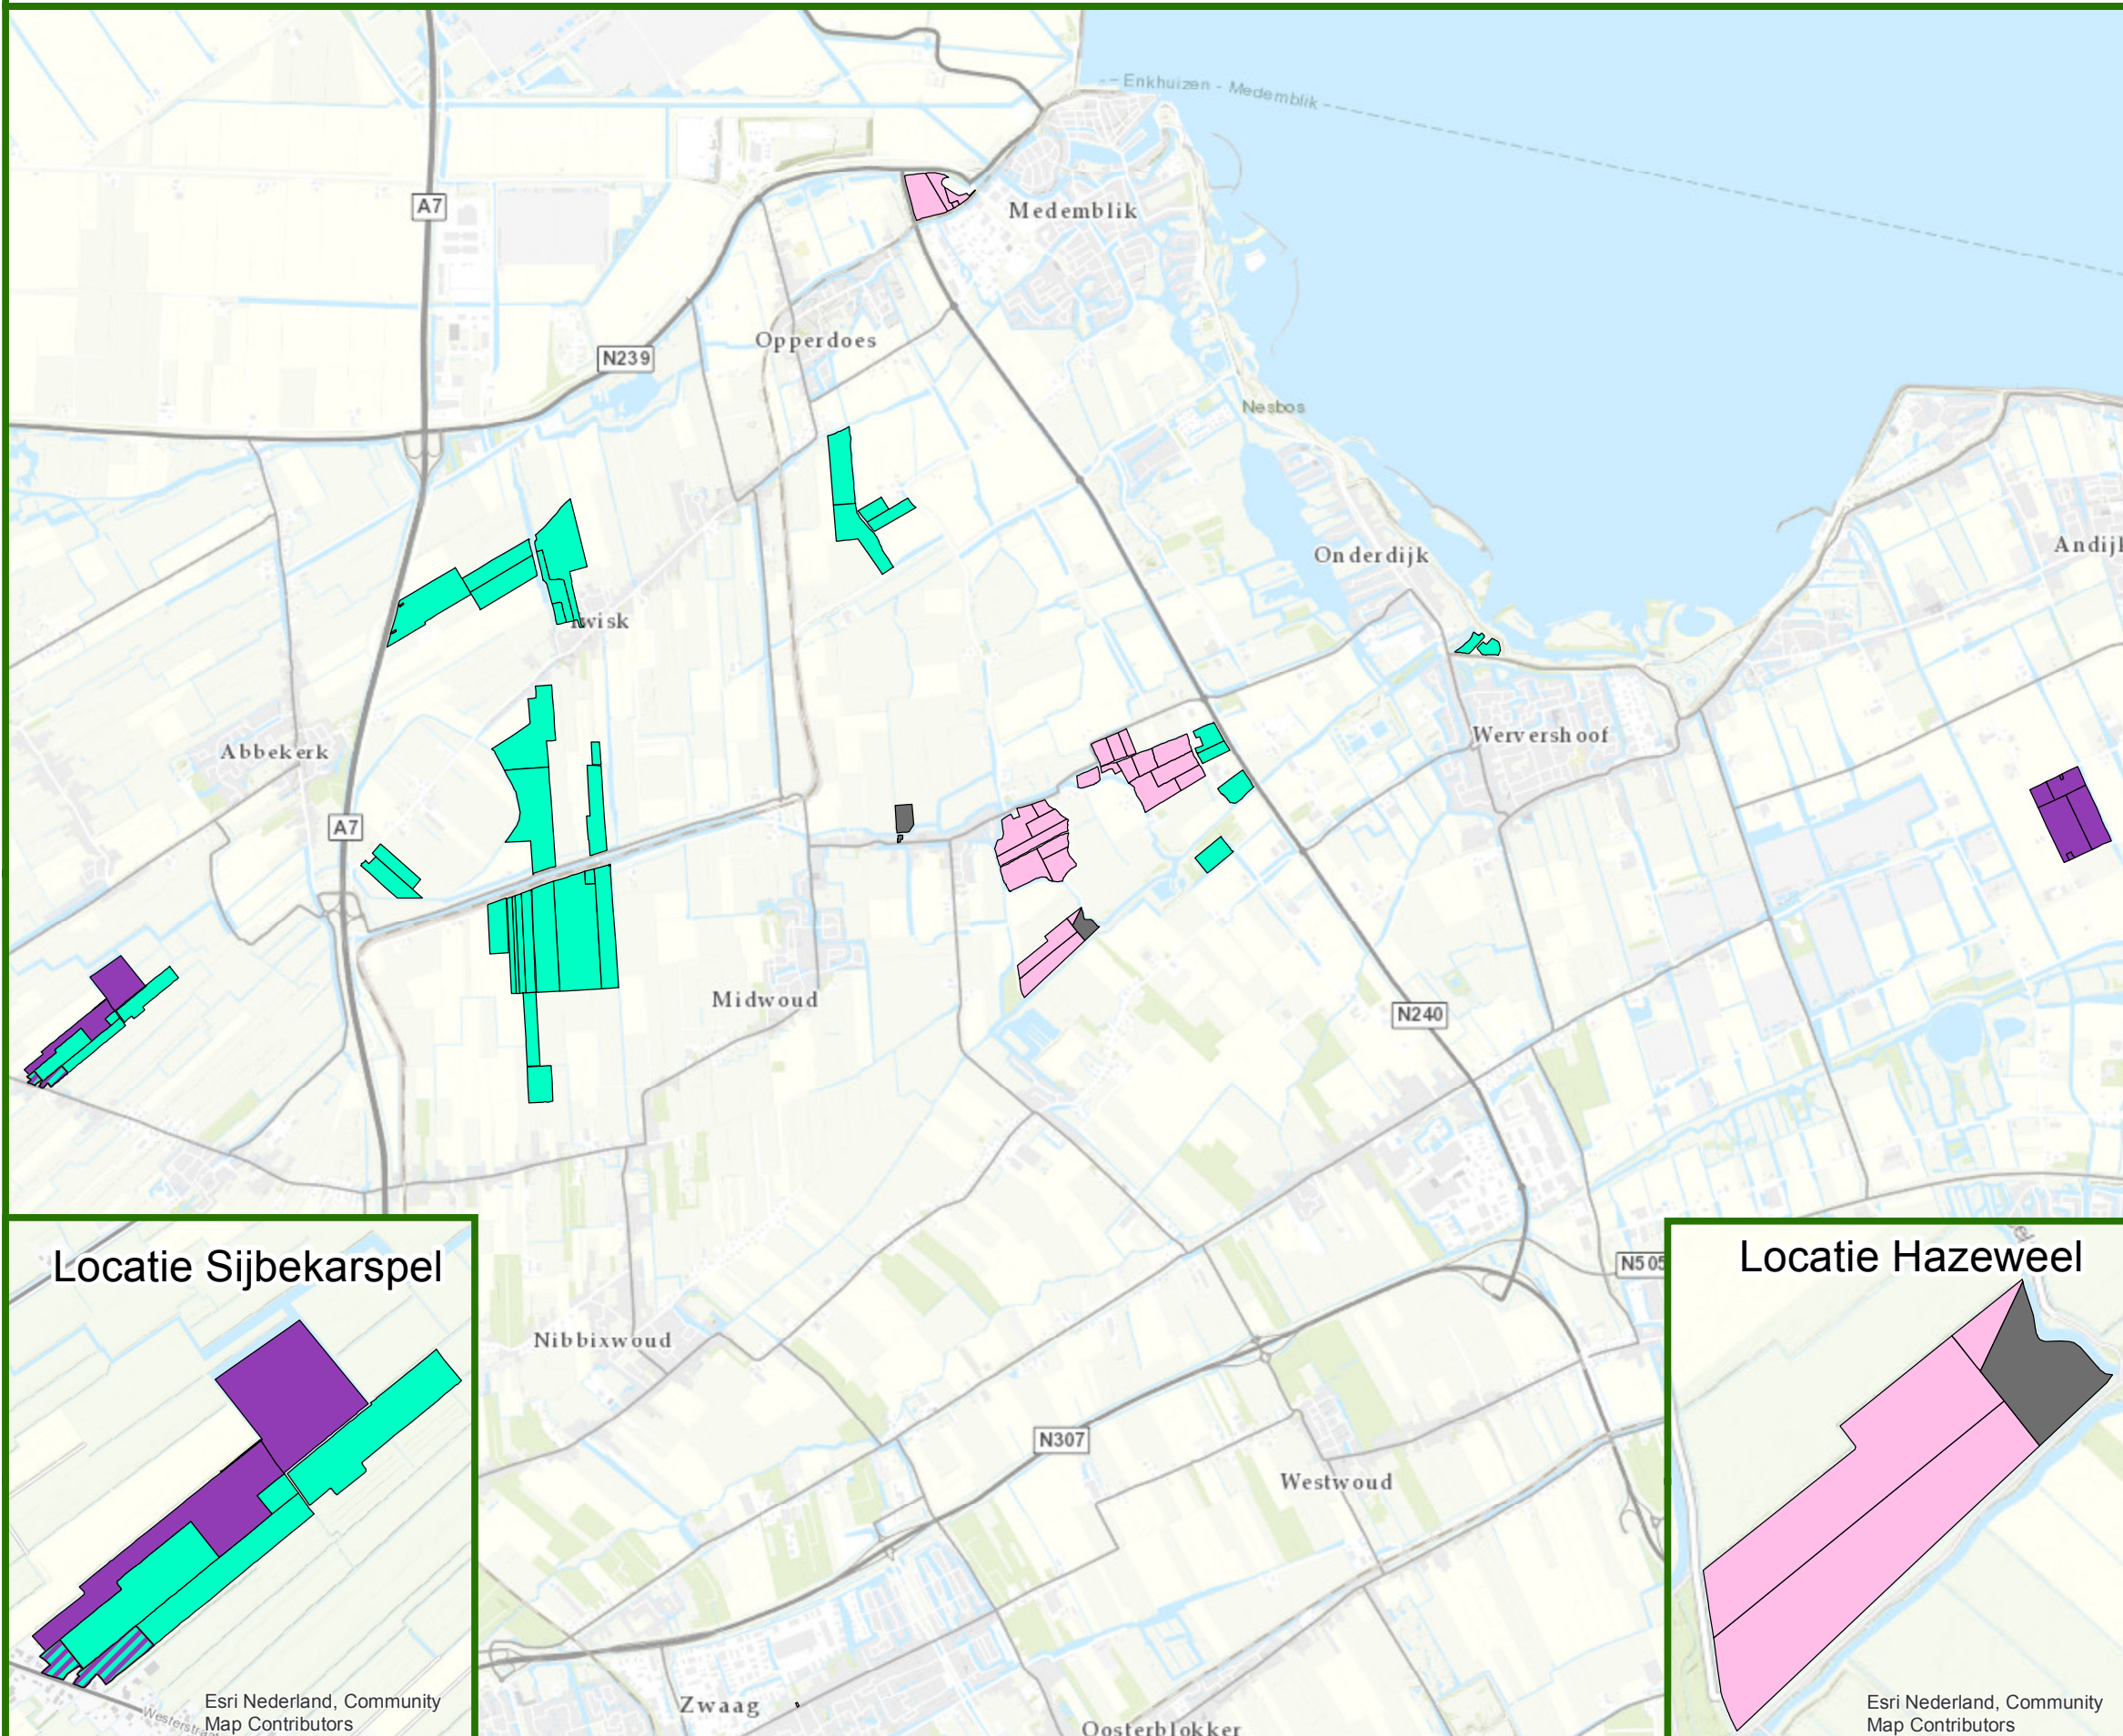

Kavelruil Hazeweel

Nieuw gebruik

17 september 2019

Formaat: A3
Schaal: 1:50.000

Europees Landbouwfonds voor plattelandontwikkeling:
Europa investeert in zijn platteland