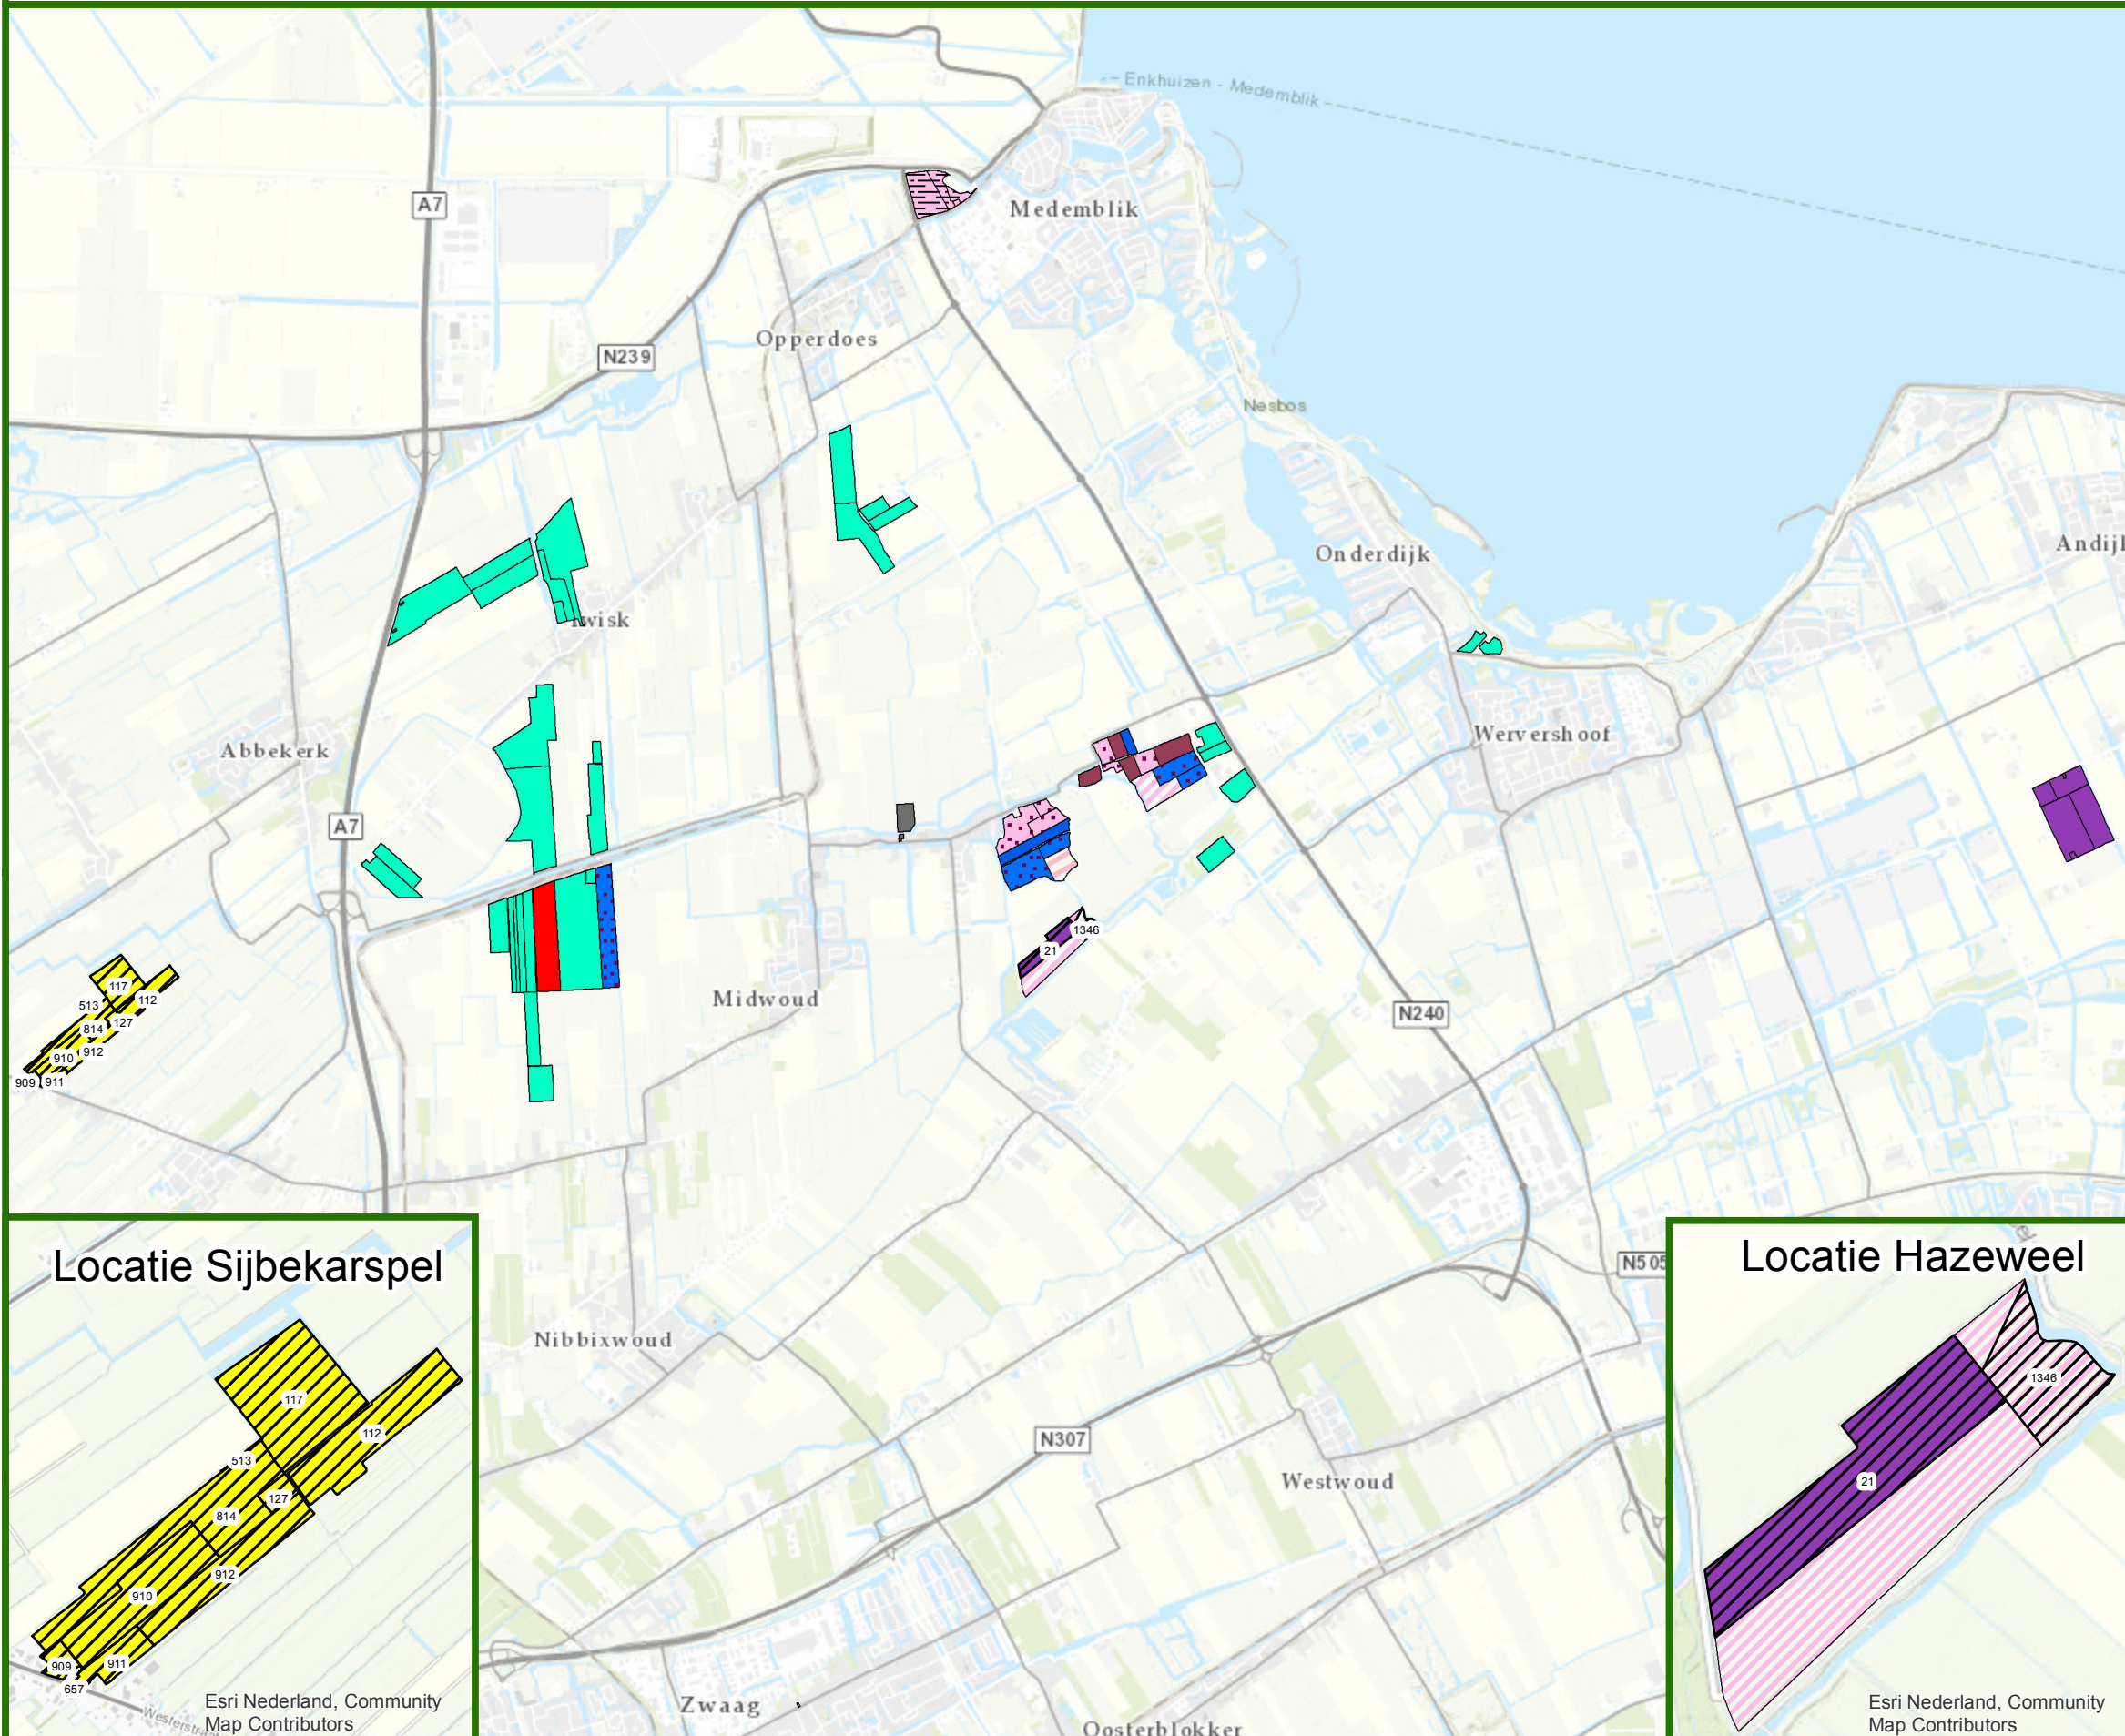

Kavelruil Hazeweel

Inbreng eigendom

17 september 2019

Formaat: A3

Schaal: 1:50.000

Locatie Sijbekarspel

Locatie Hazeweel

Europees Landbouwfonds voor plattelandontwikkeling:
Europa investeert in zijn platteland