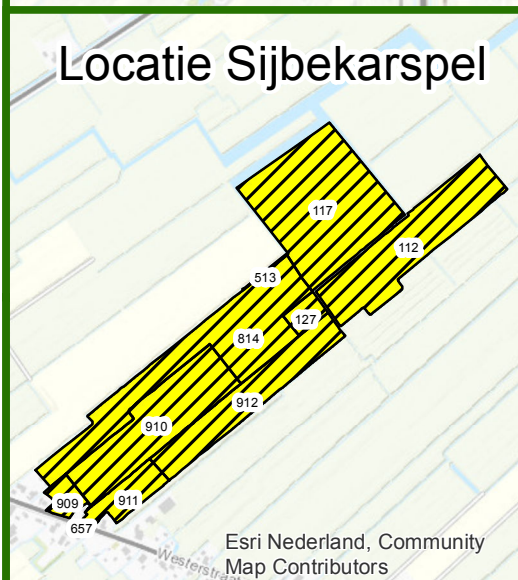

Kavelruil Hazeweel

Inbreng eigendom

17 september 2019

Formaat: A3

Schaal: 1:50.000

Locatie Sijbekarspel

Locatie Hazeweel

Europees Landbouwfonds voor plattelandontwikkeling:
Europa investeert in zijn platteland