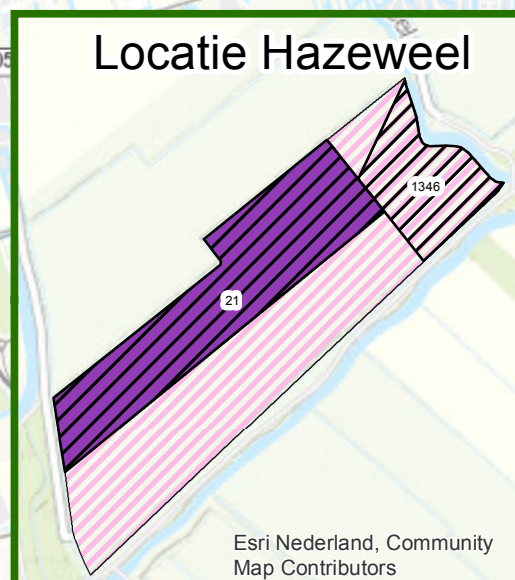

Kavelruil Hazeweel

Inbreng eigendom

17 september 2019

Formaat: A3

Schaal: 1:50.000

Locatie Sijbekarspel

Locatie Hazeweel

Europees Landbouwfonds voor plattelandontwikkeling:
Europa investeert in zijn platteland