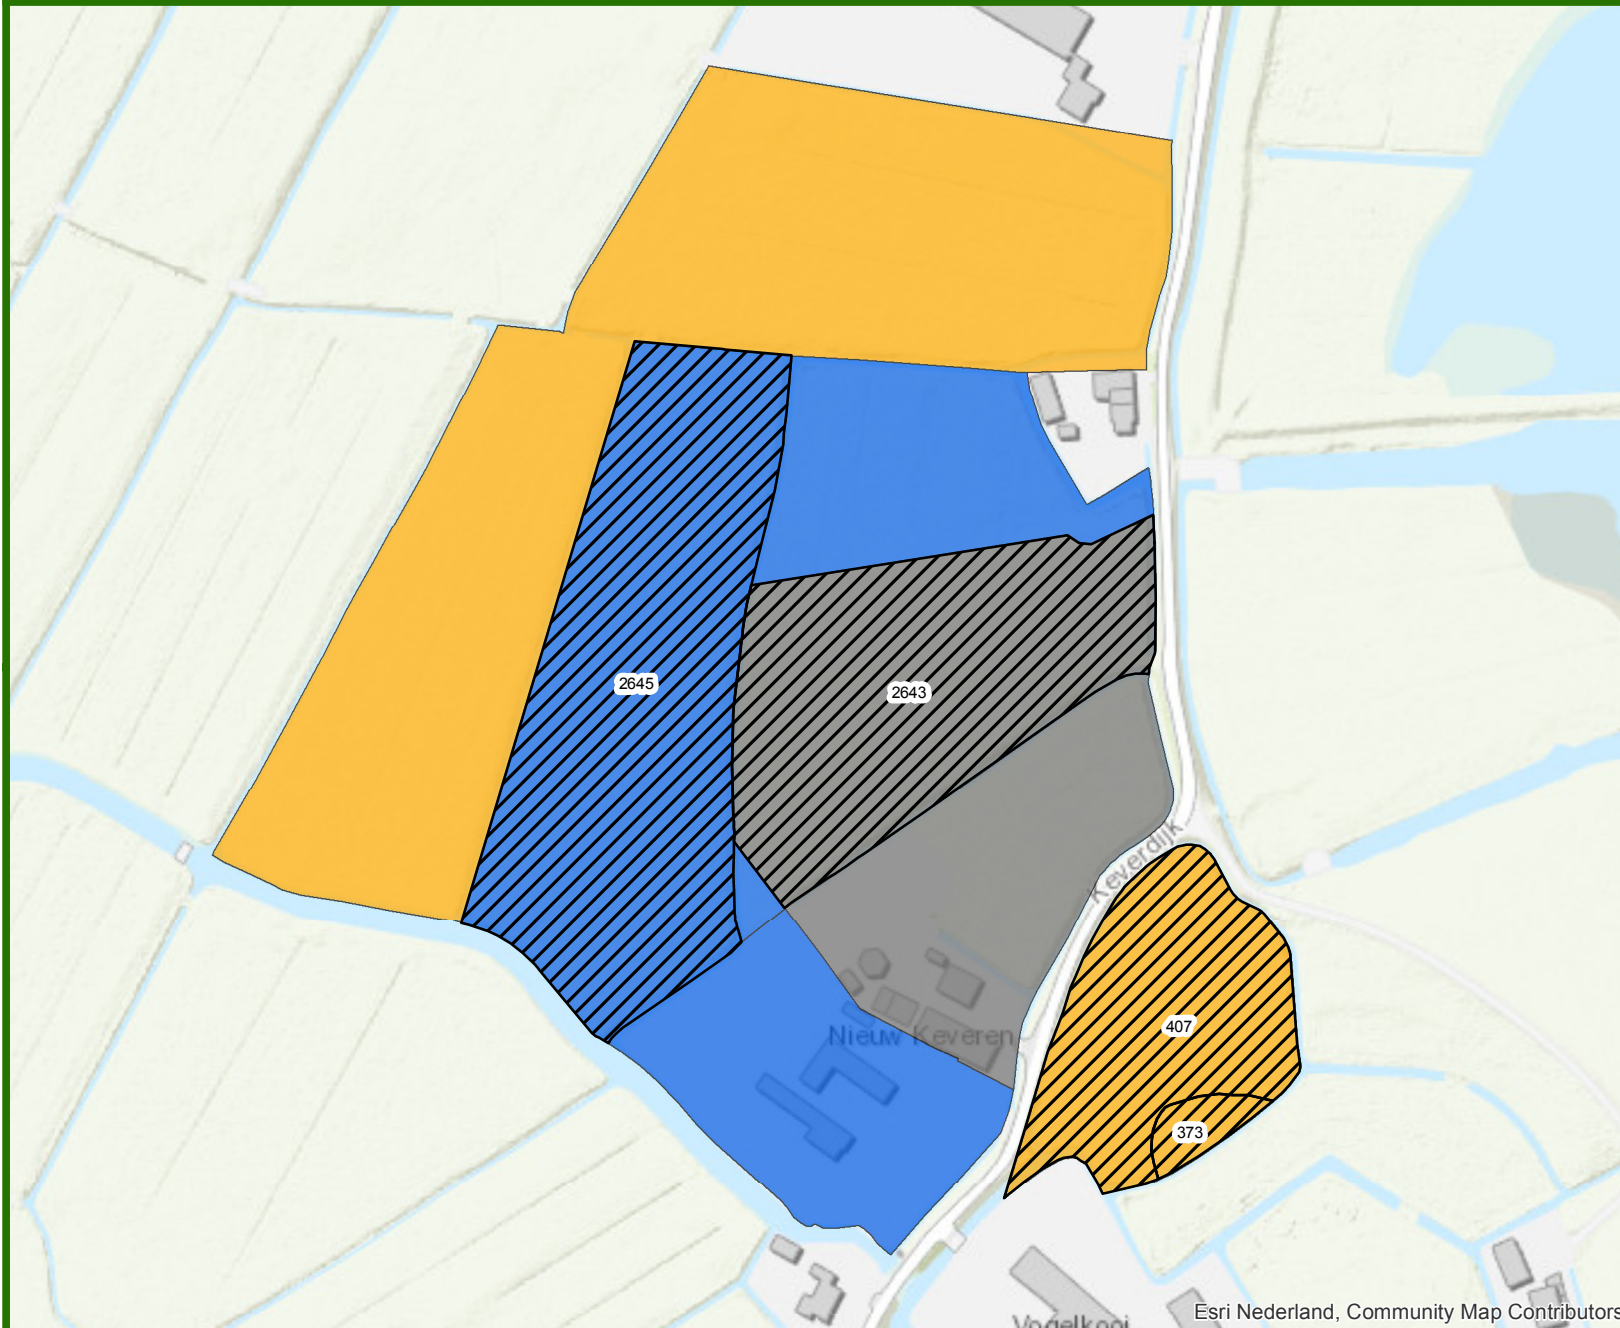

# Kavelruil Nieuw Keveren

## Toedeling eigendom

13 juni 2019

Schaal: 1:2.500

Europees Landbouwfonds voor plattelandsontwikkeling:  
Europa investeert in zijn platteland