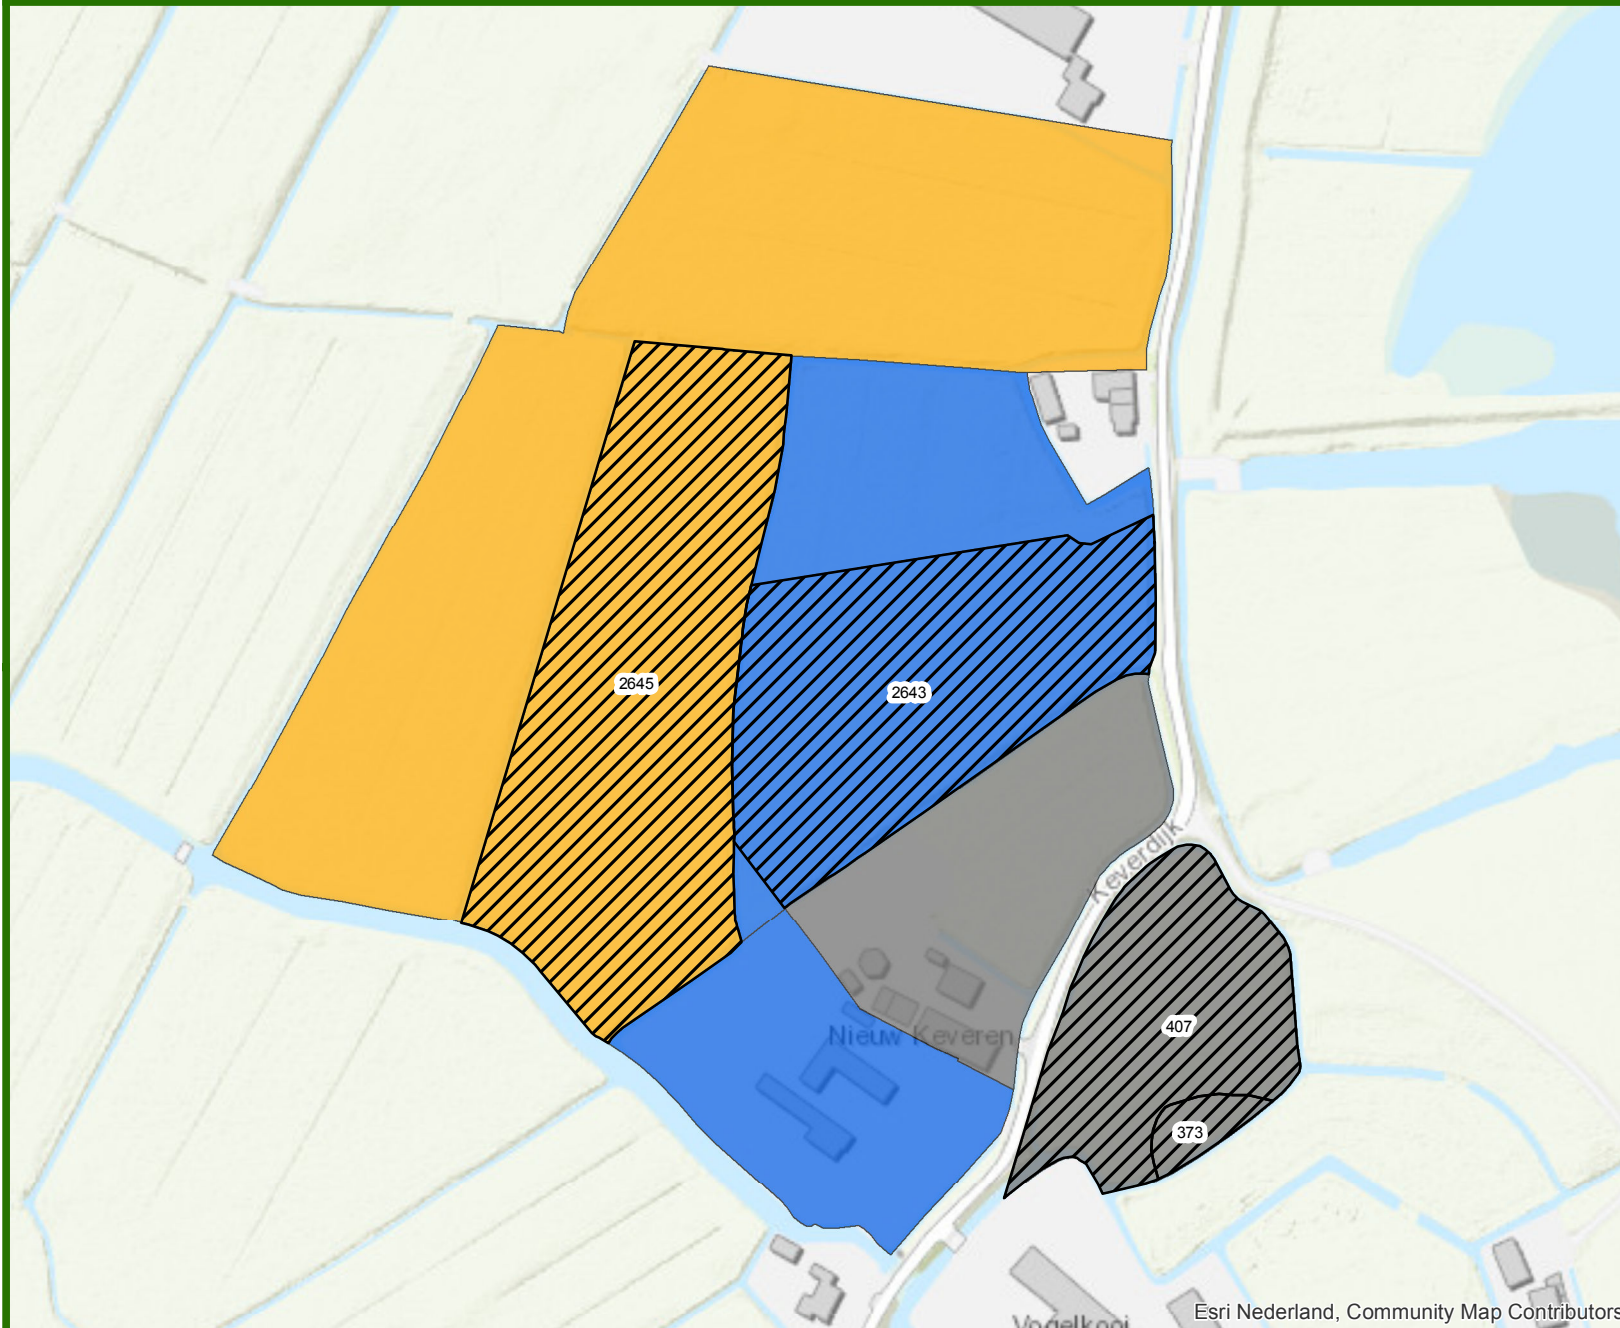

Kavelruil Nieuw Keveren

Inbreng eigendom

13 juni 2019

Schaal: 1:2.500

Europees Landbouwfonds voor plattelandsontwikkeling:
Europa investeert in zijn platteland