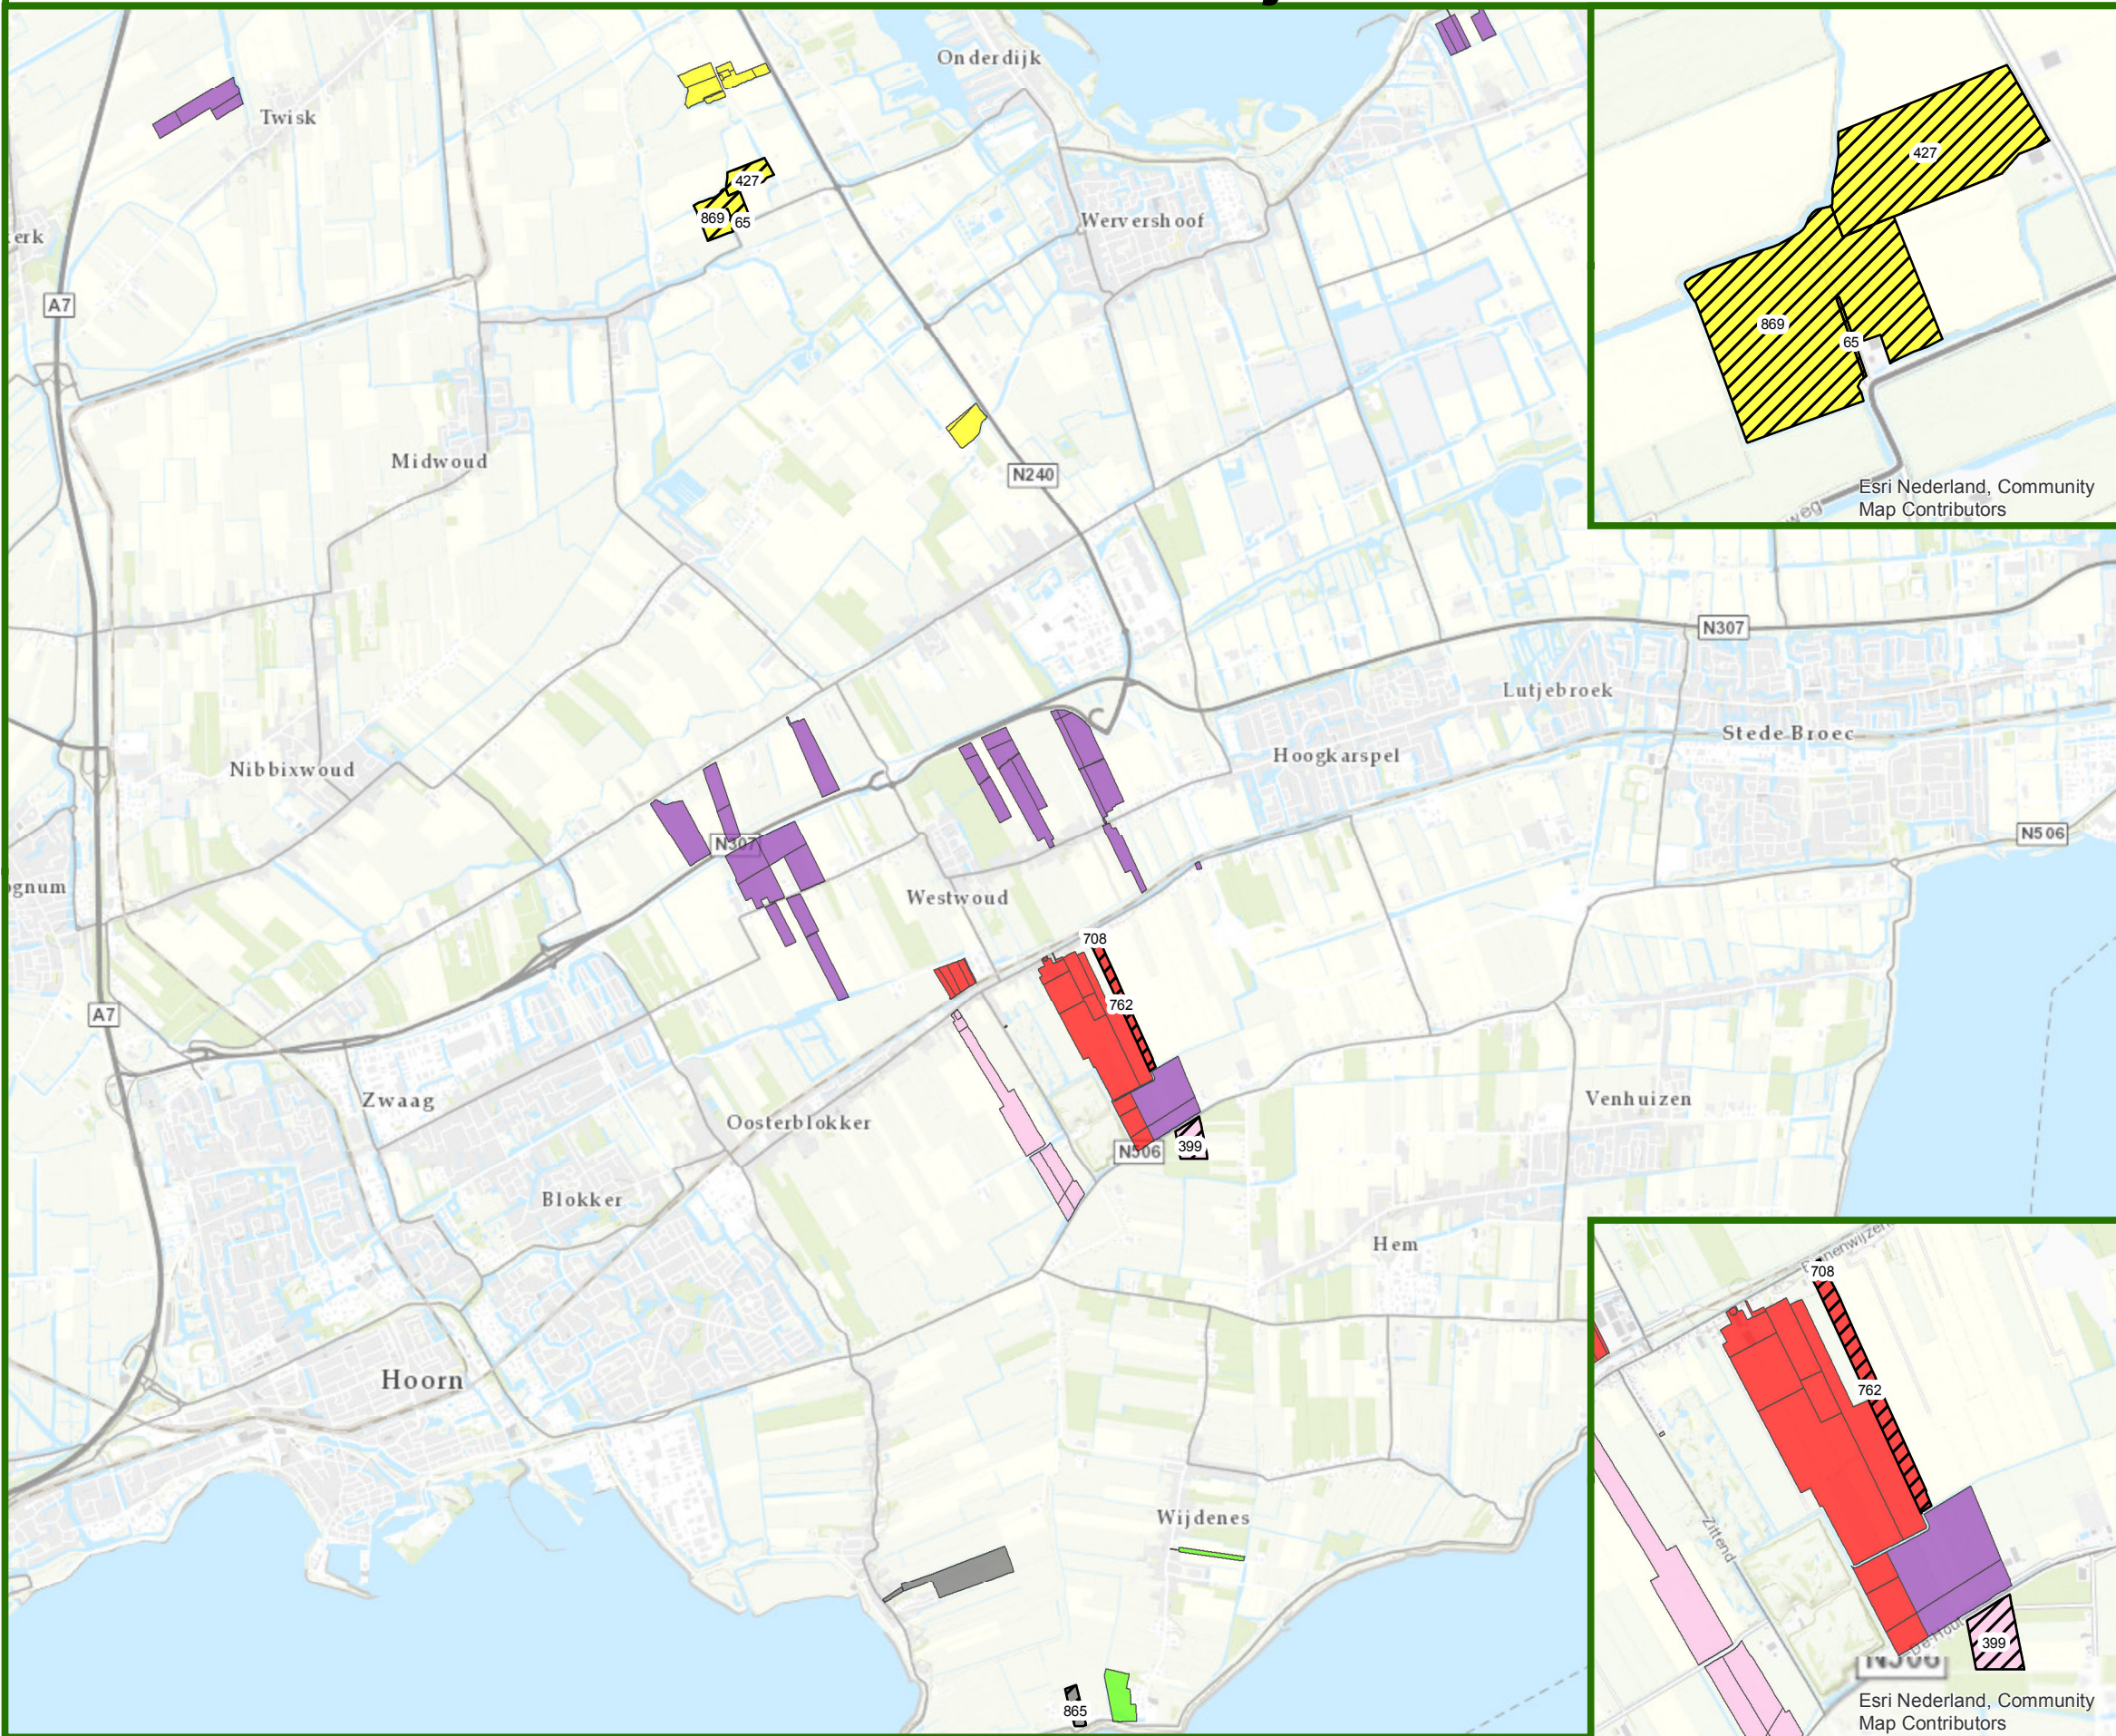

Kavelruil Binnenwijzend

Nieuw gebruik

21 mei 2019

Formaat: A3
Schaal: 1:55.000

Europees Landbouwfonds voor plattelandontwikkeling:
Europa investeert in zijn platteland