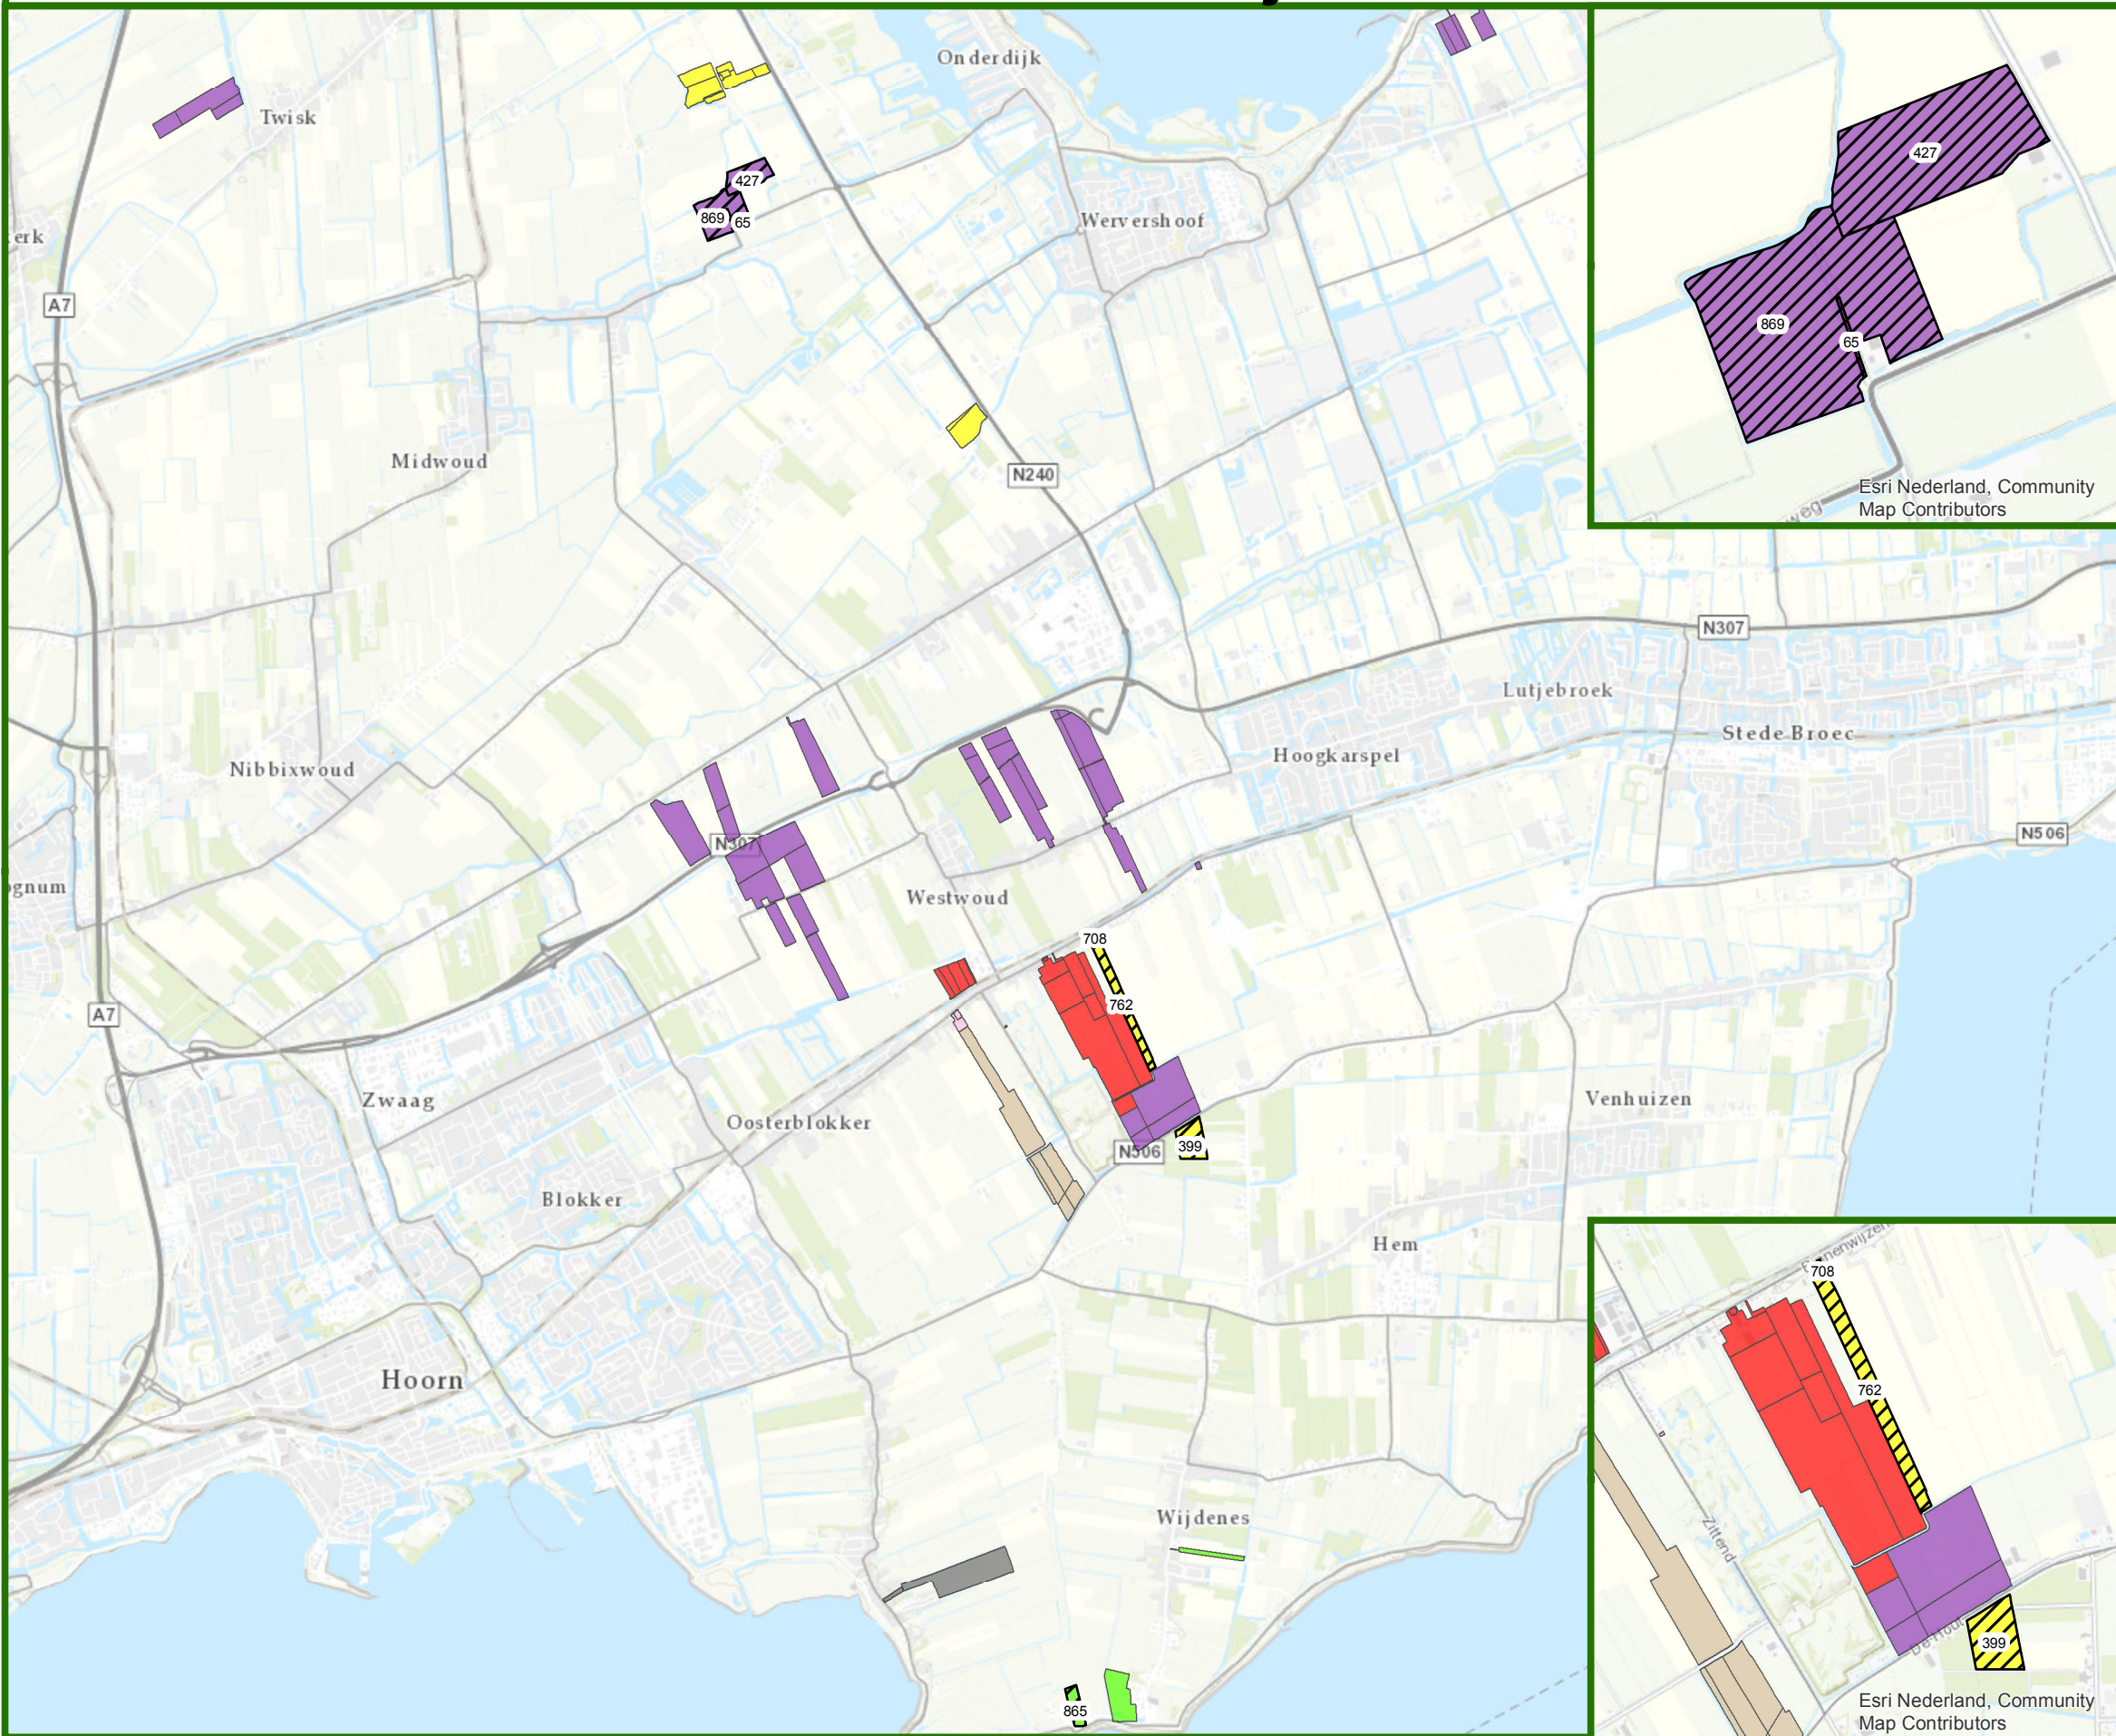

Kavelruil Binnenwijzend

Inbreng eigendom

21 mei 2019

Formaat: A3

Schaal: 1:55.000

Europees Landbouwfonds voor plattelandontwikkeling:
Europa investeert in zijn platteland