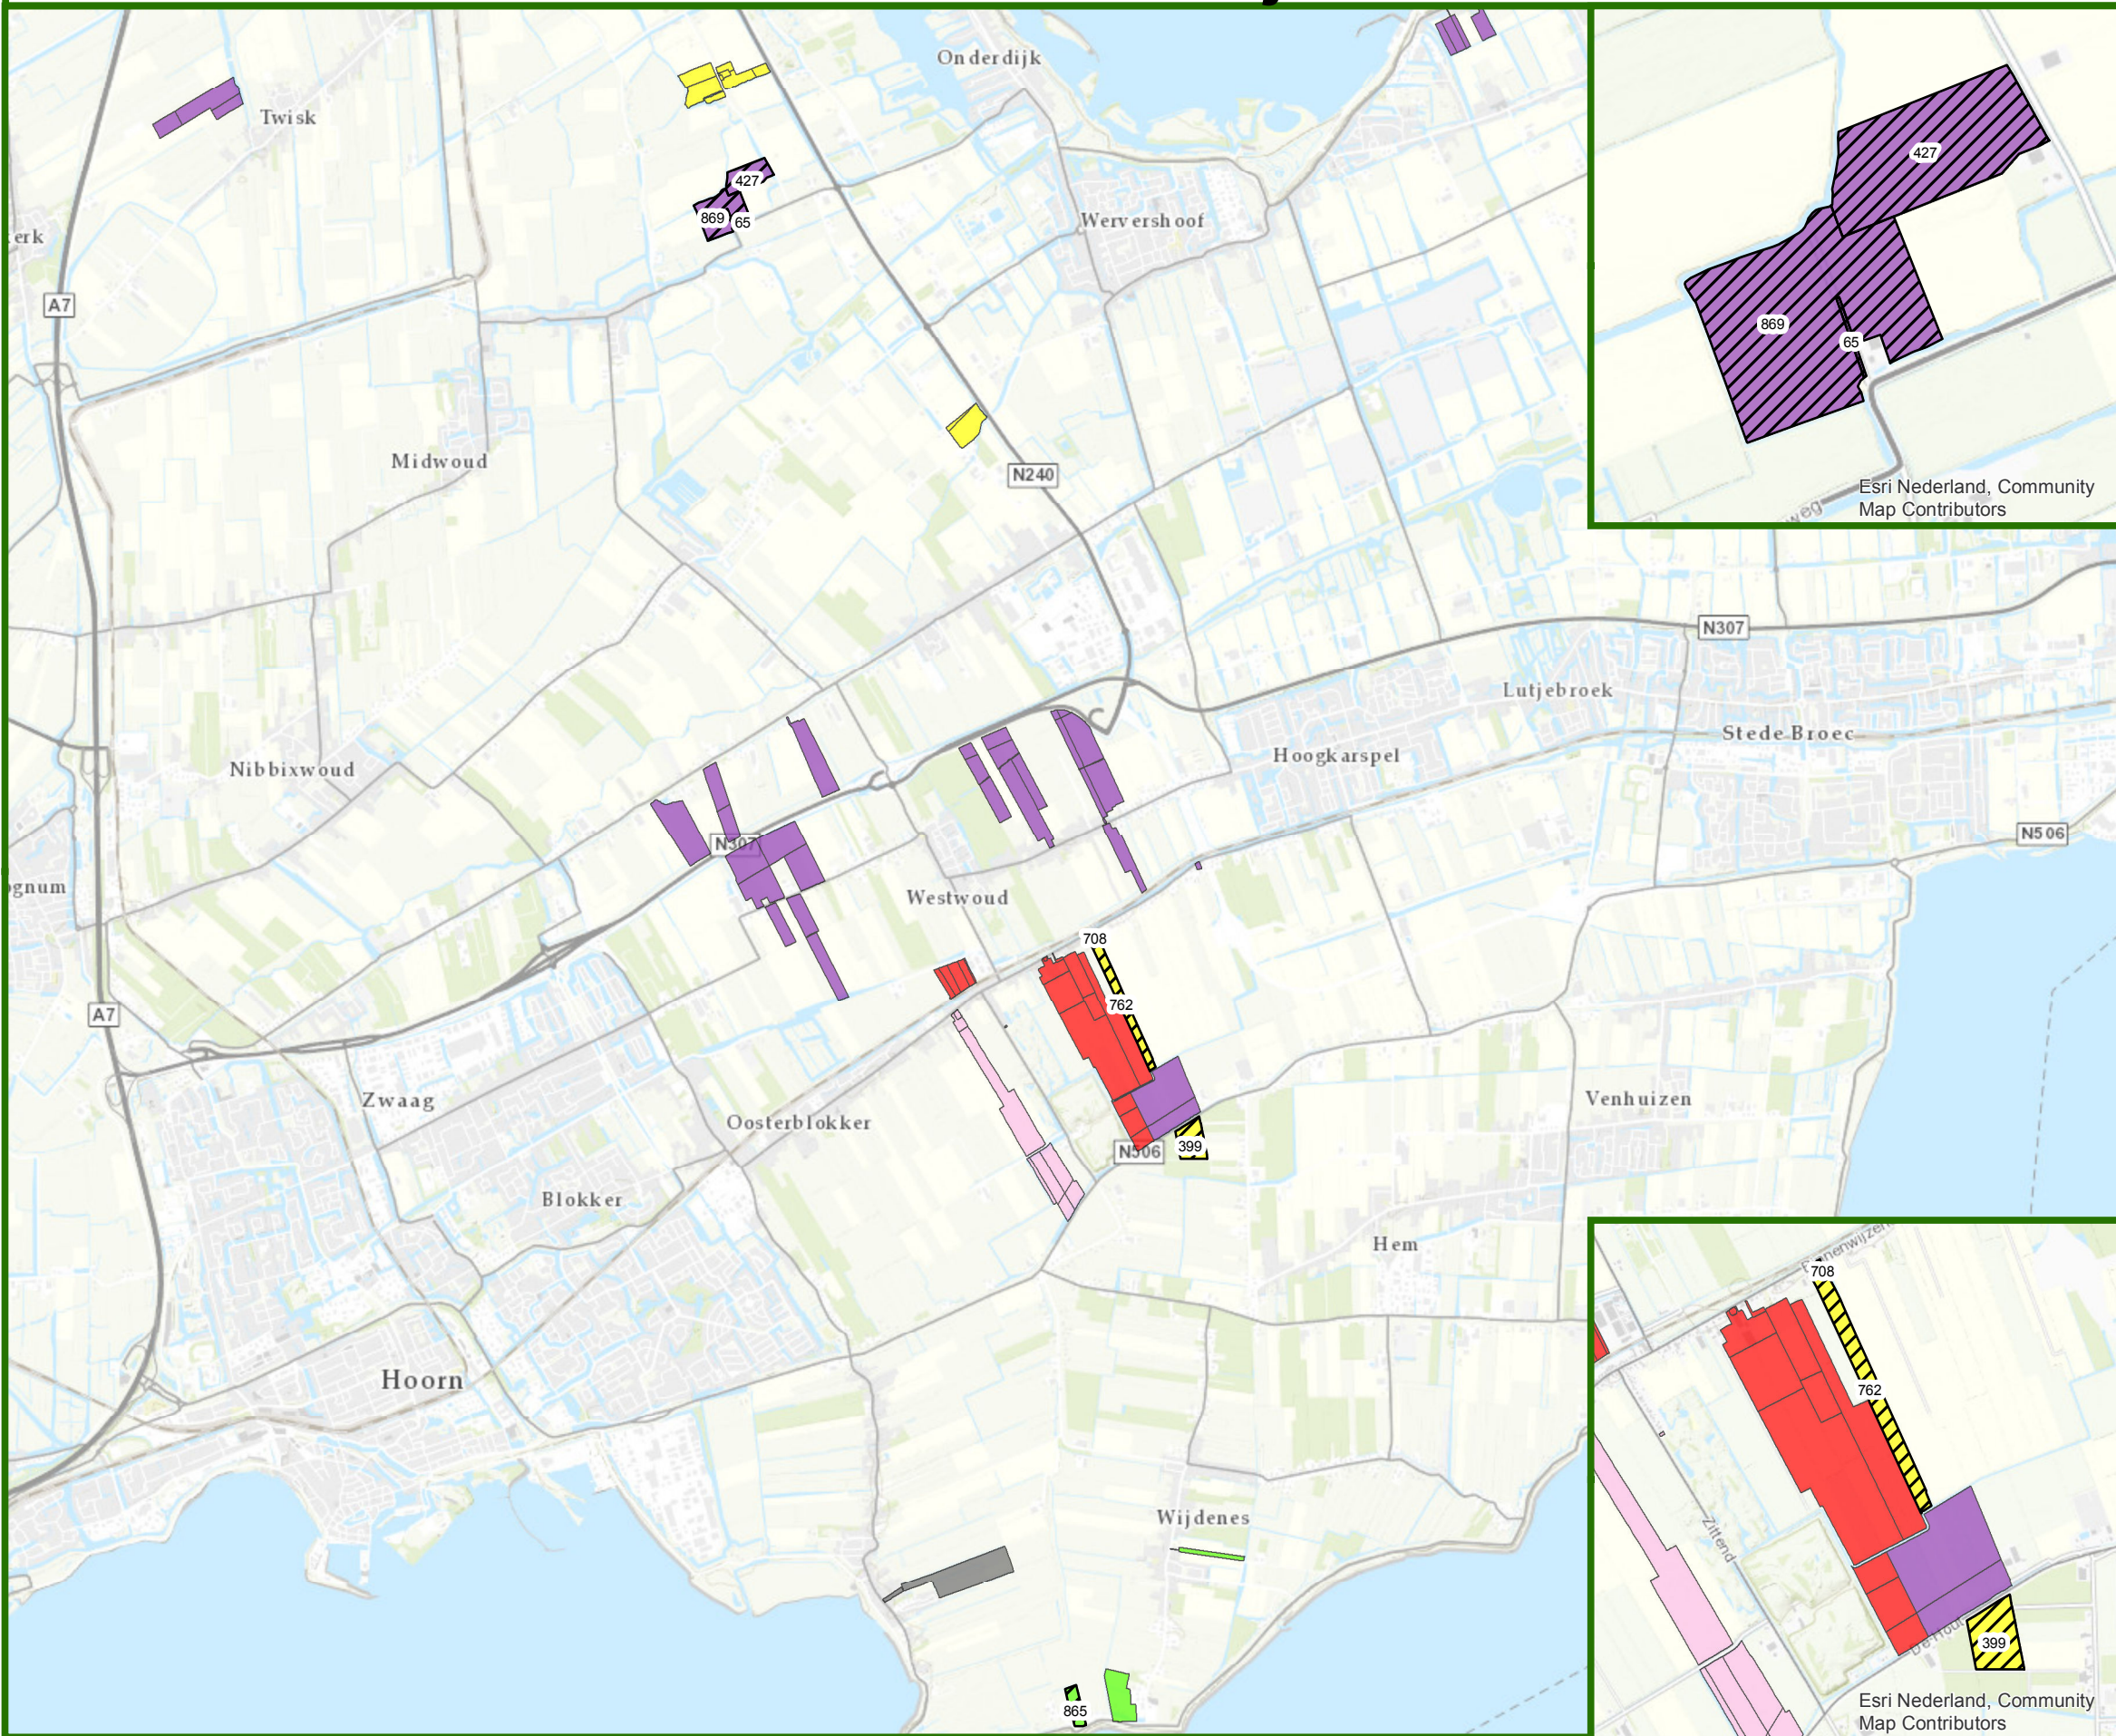

Kavelruil Binnenwijzend

Huidig gebruik

21 mei 2019

Formaat: A3

Schaal: 1:55.000

Europees Landbouwfonds voor plattelandontwikkeling:
Europa investeert in zijn platteland