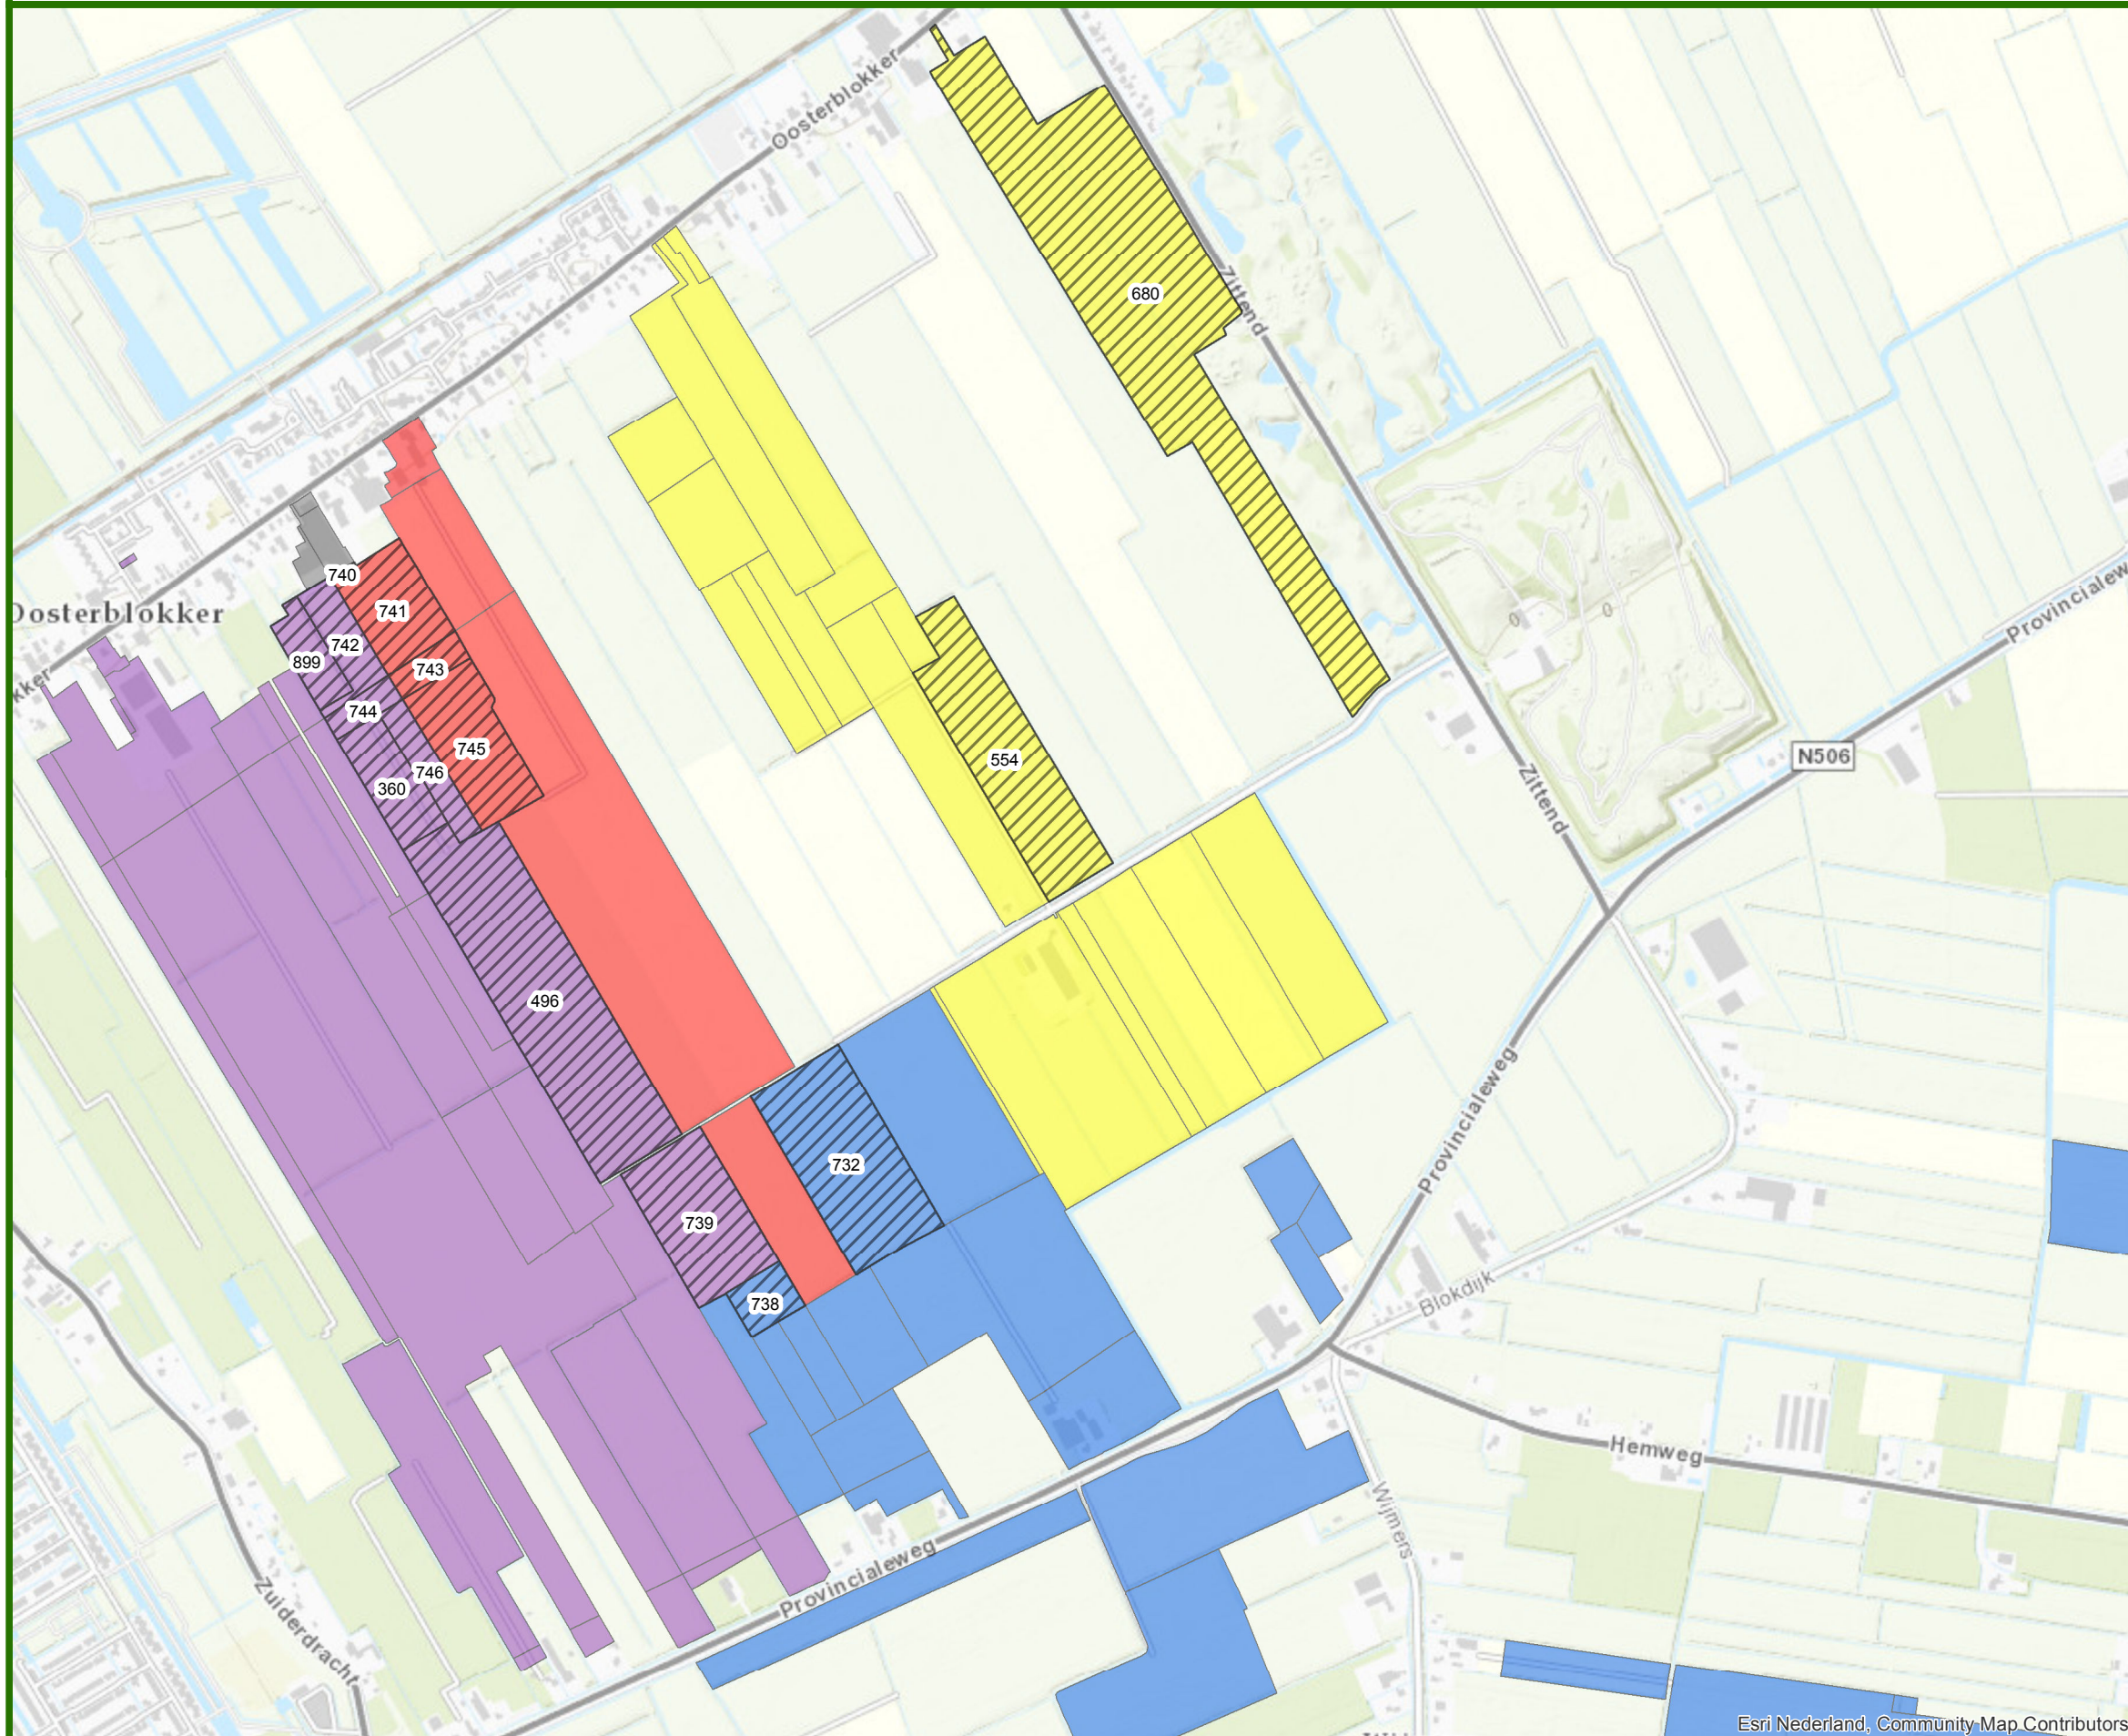

Kavelruil Zittend

Toedeling eigendom

19 november 2018

Formaat: A3

Schaal: 1:11.000

Europees Landbouwfonds voor plattelandontwikkeling:
Europa investeert in zijn platteland