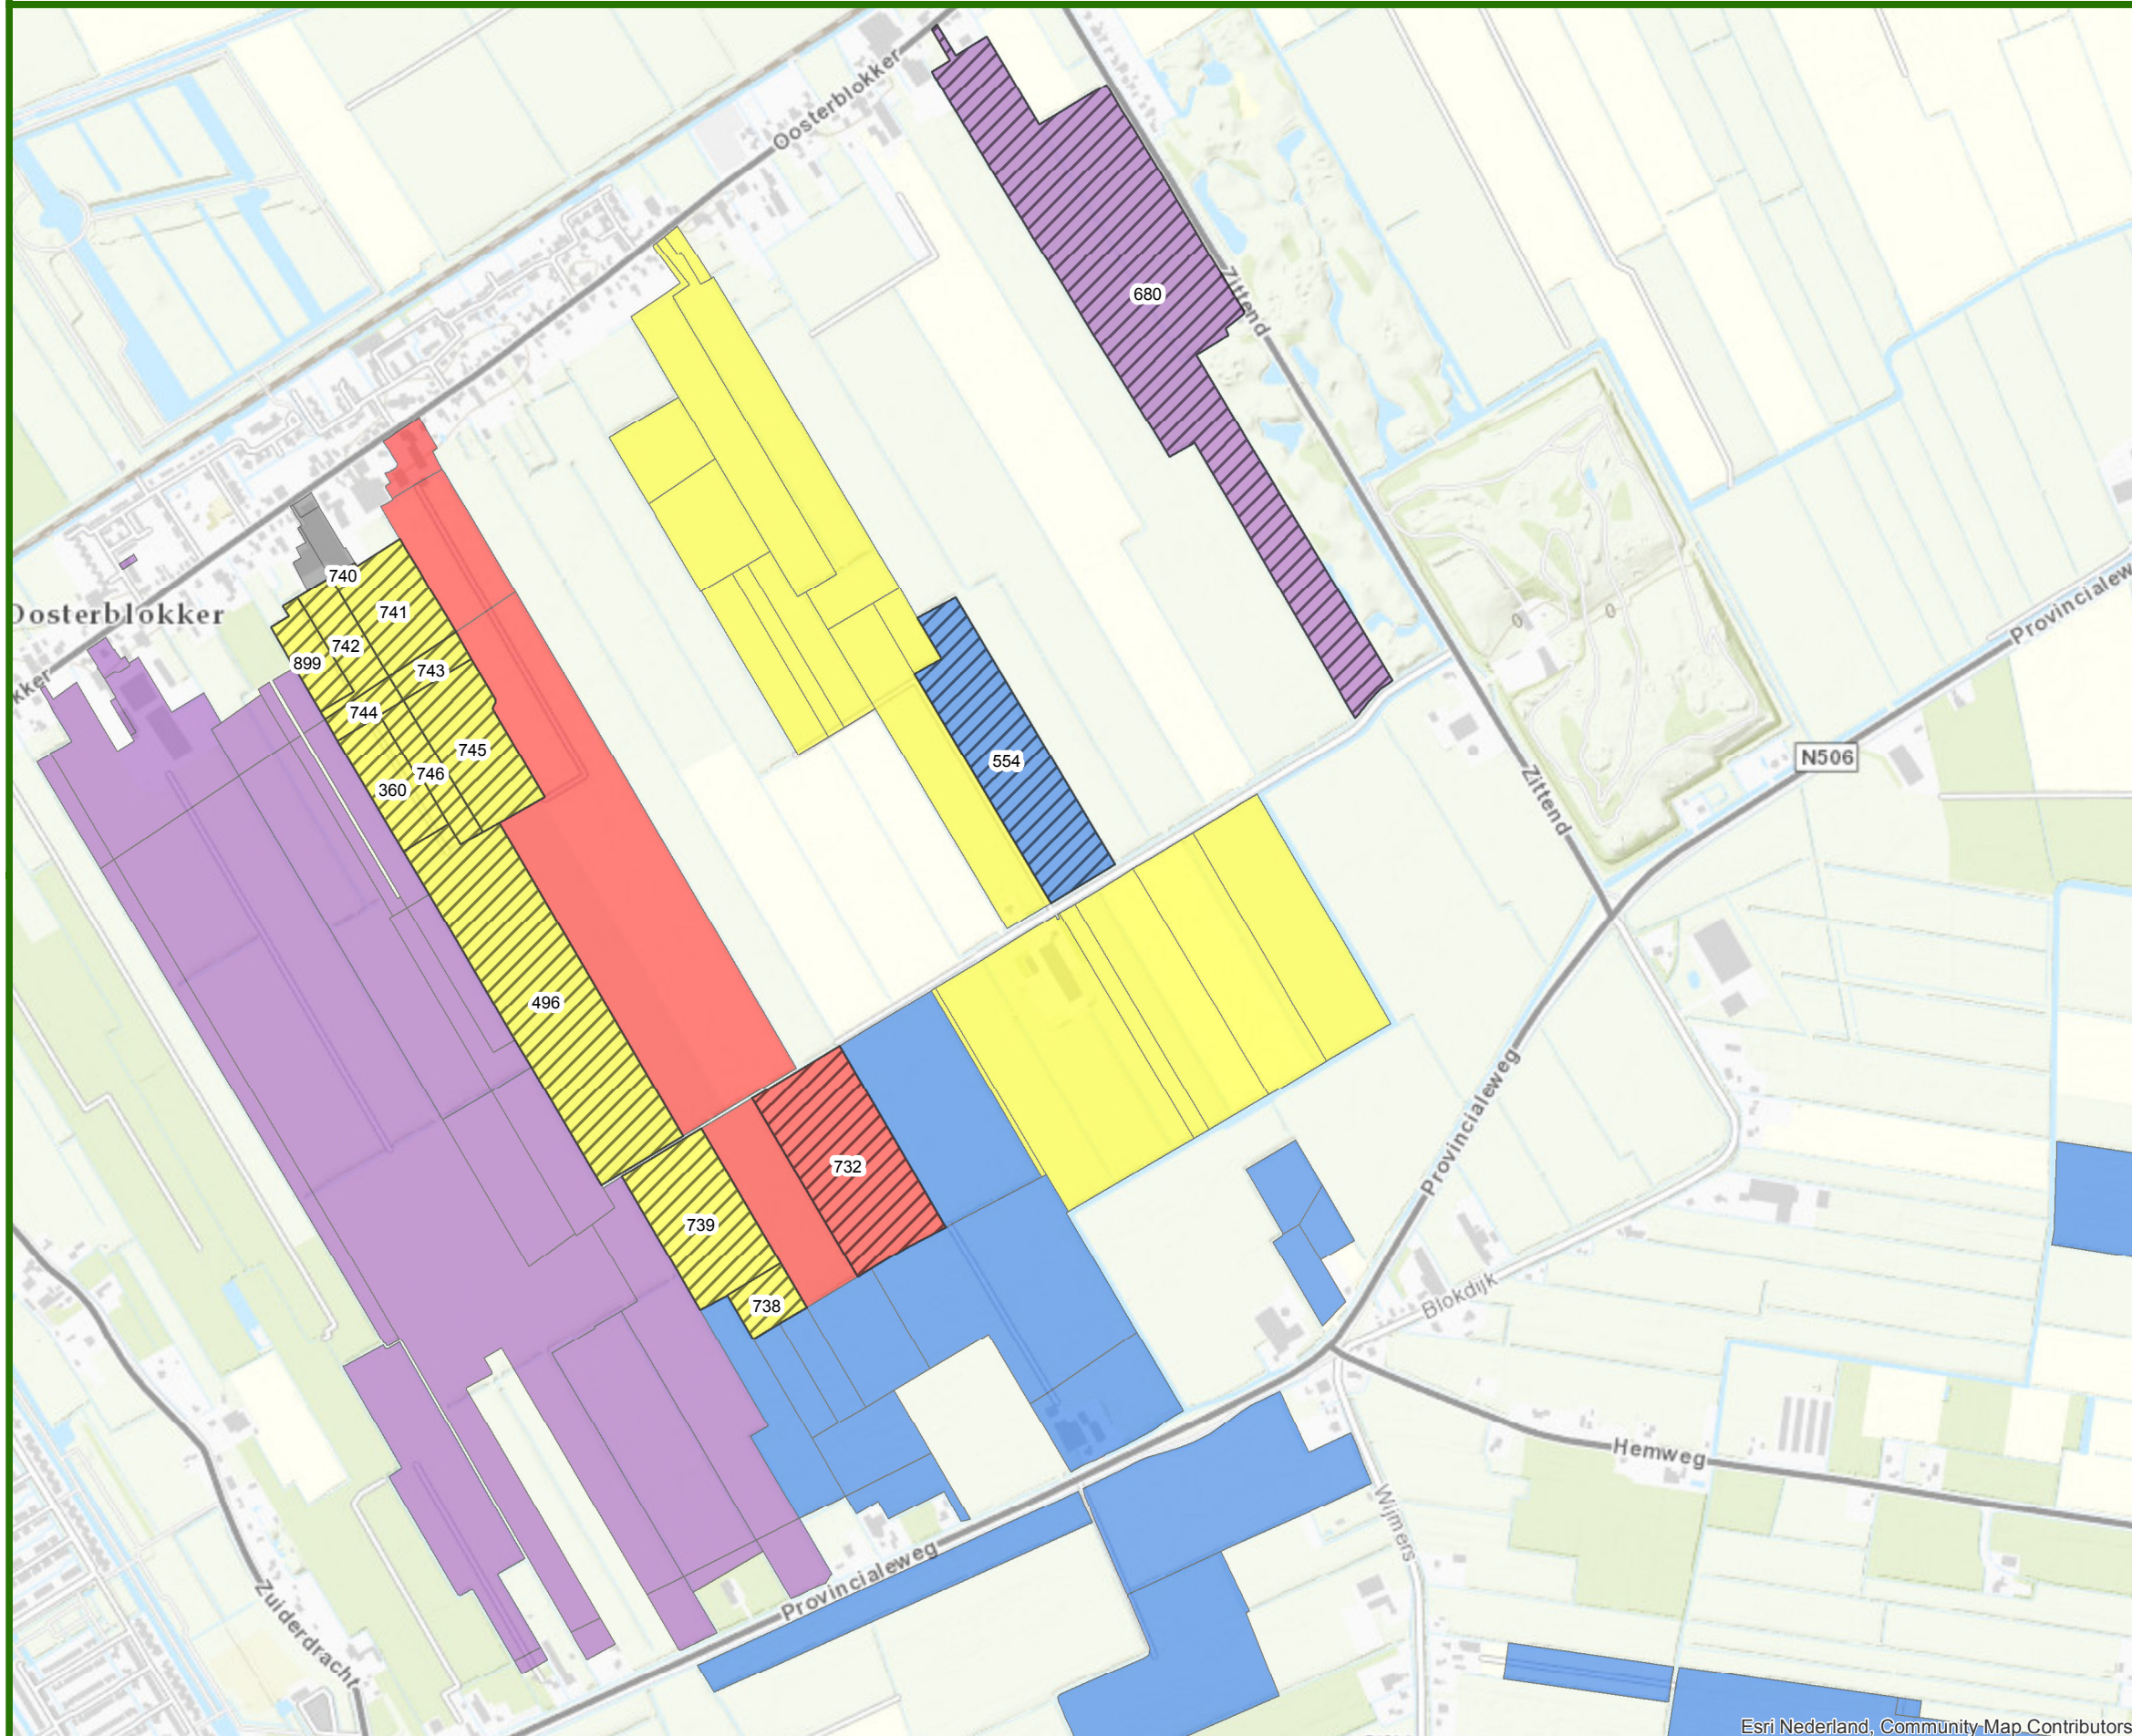

Kavelruil Zittend

Inbreng eigendom

19 november 2018

Formaat: A3

Schaal: 1:11.000

Europees Landbouwfonds voor plattelandontwikkeling:
Europa investeert in zijn platteland

Esri Nederland, Community Map Contributors