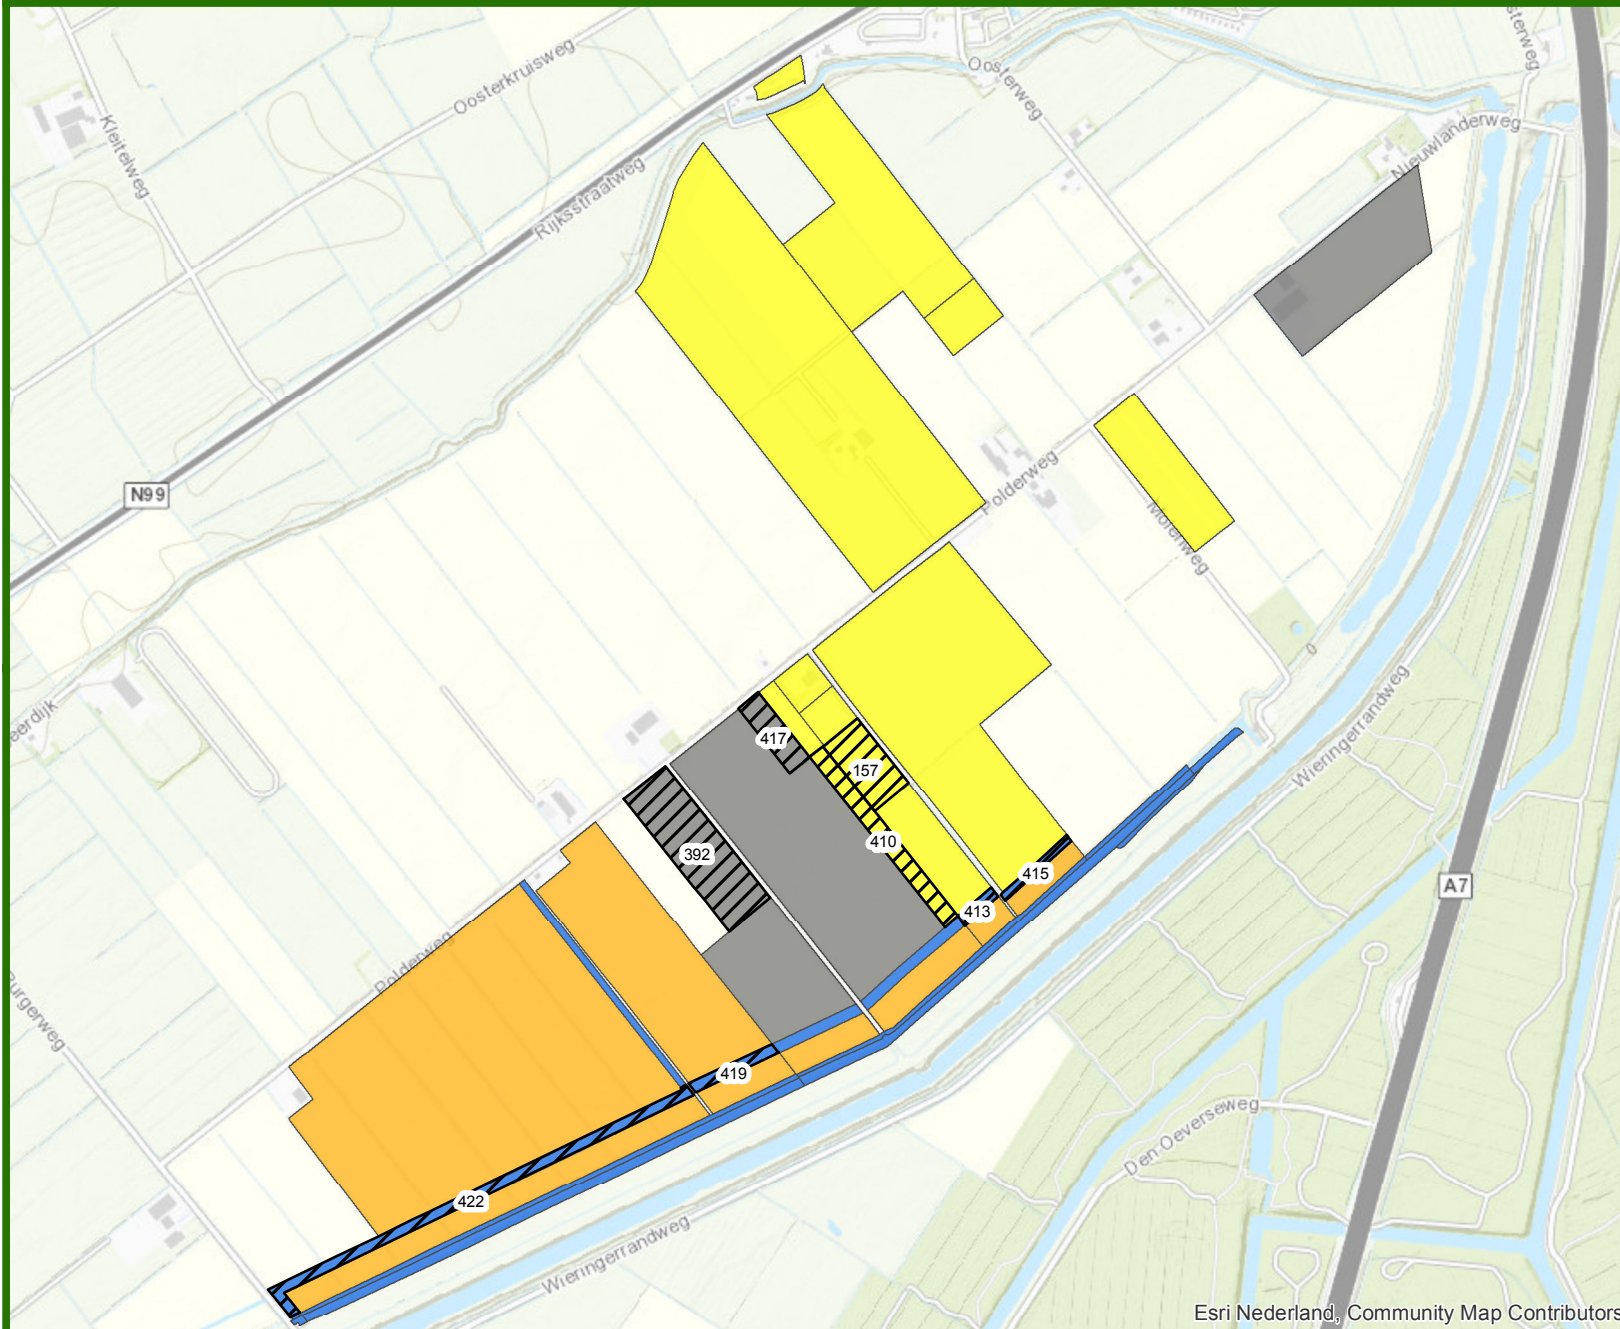

Kavelruil De Waard

Toedeling eigendom

16 augustus 2018

Schaal: 1:14.000

Formaat: A4

Europees Landbouwfonds voor plattelandontwikkeling:
Europa investeert in zijn platteland

stivas