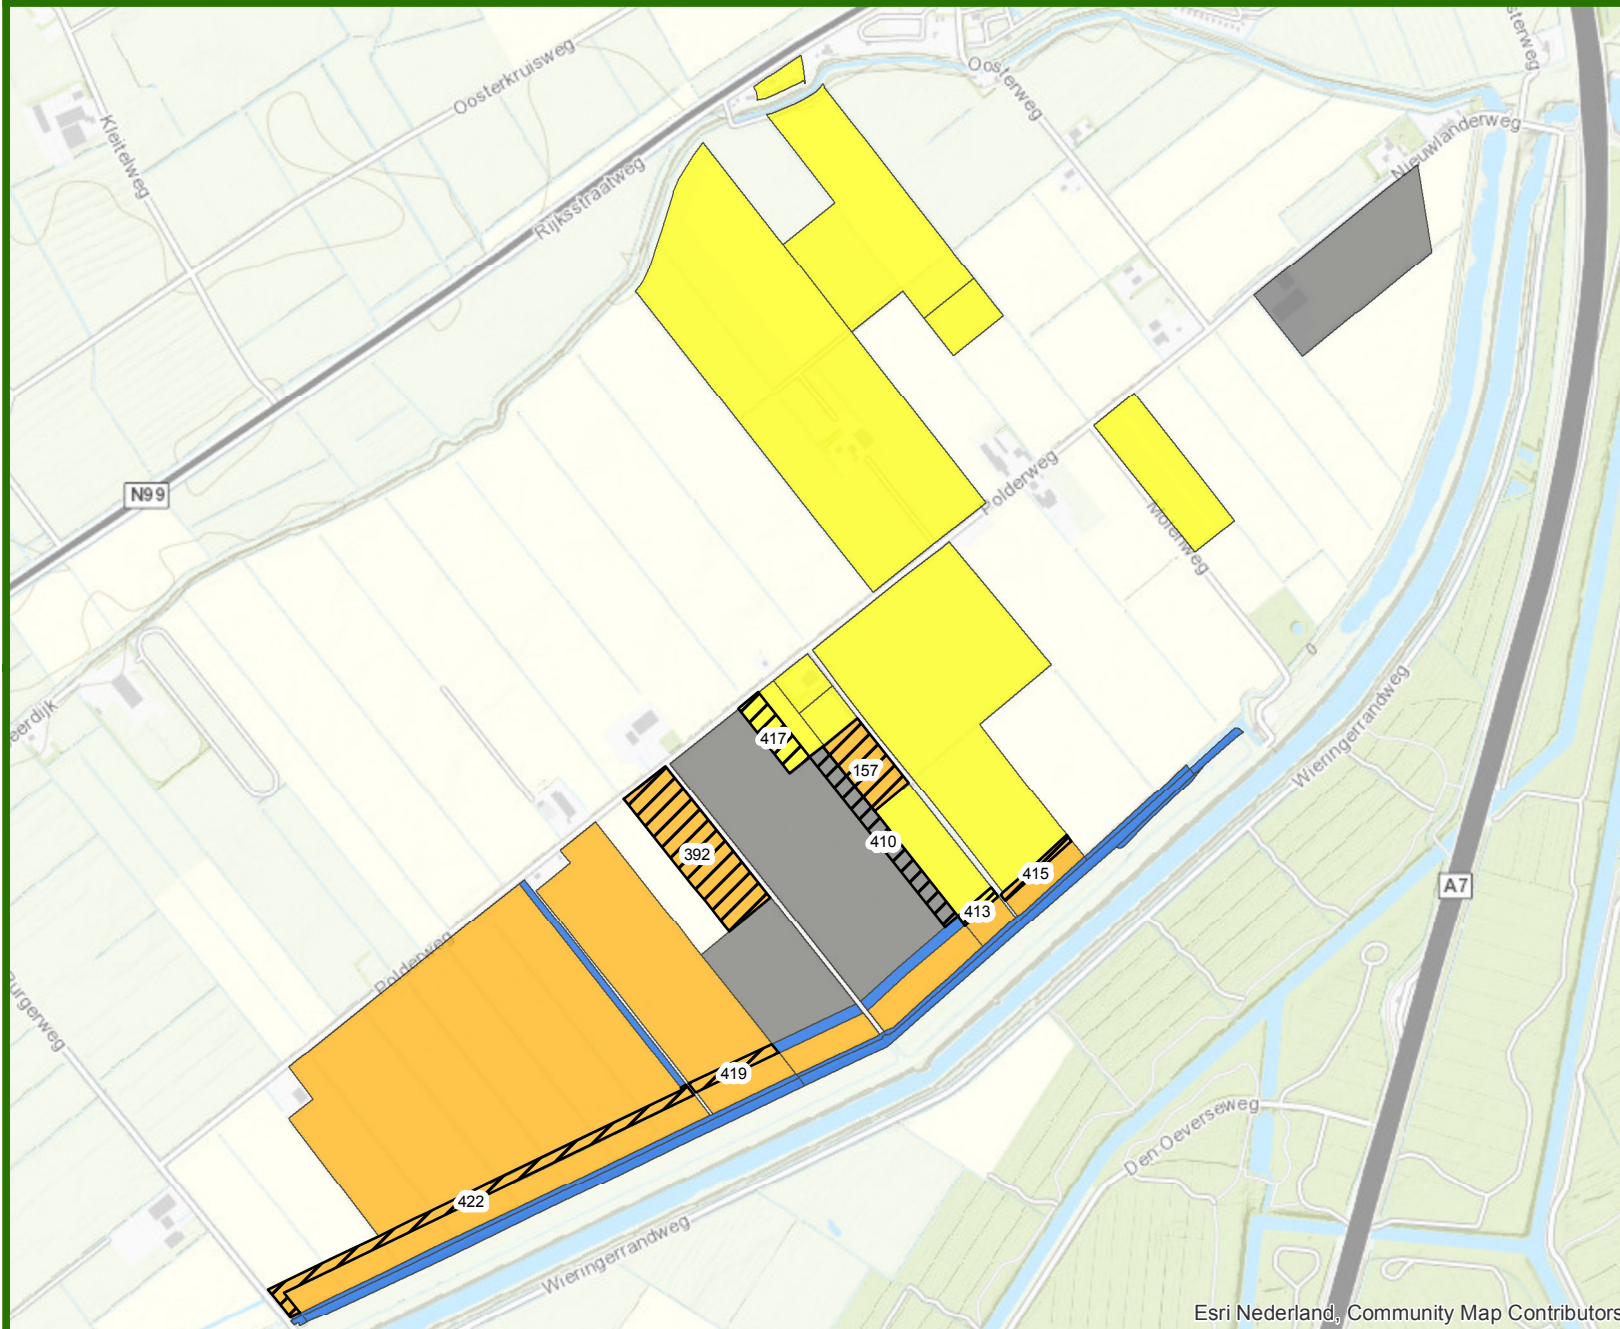

## Inbreng eigendom

16 augustus 2018

Schaal: 1:14.000

Formaat: A4

Europees Landbouwfonds voor plattelandontwikkeling:  
Europa investeert in zijn platteland