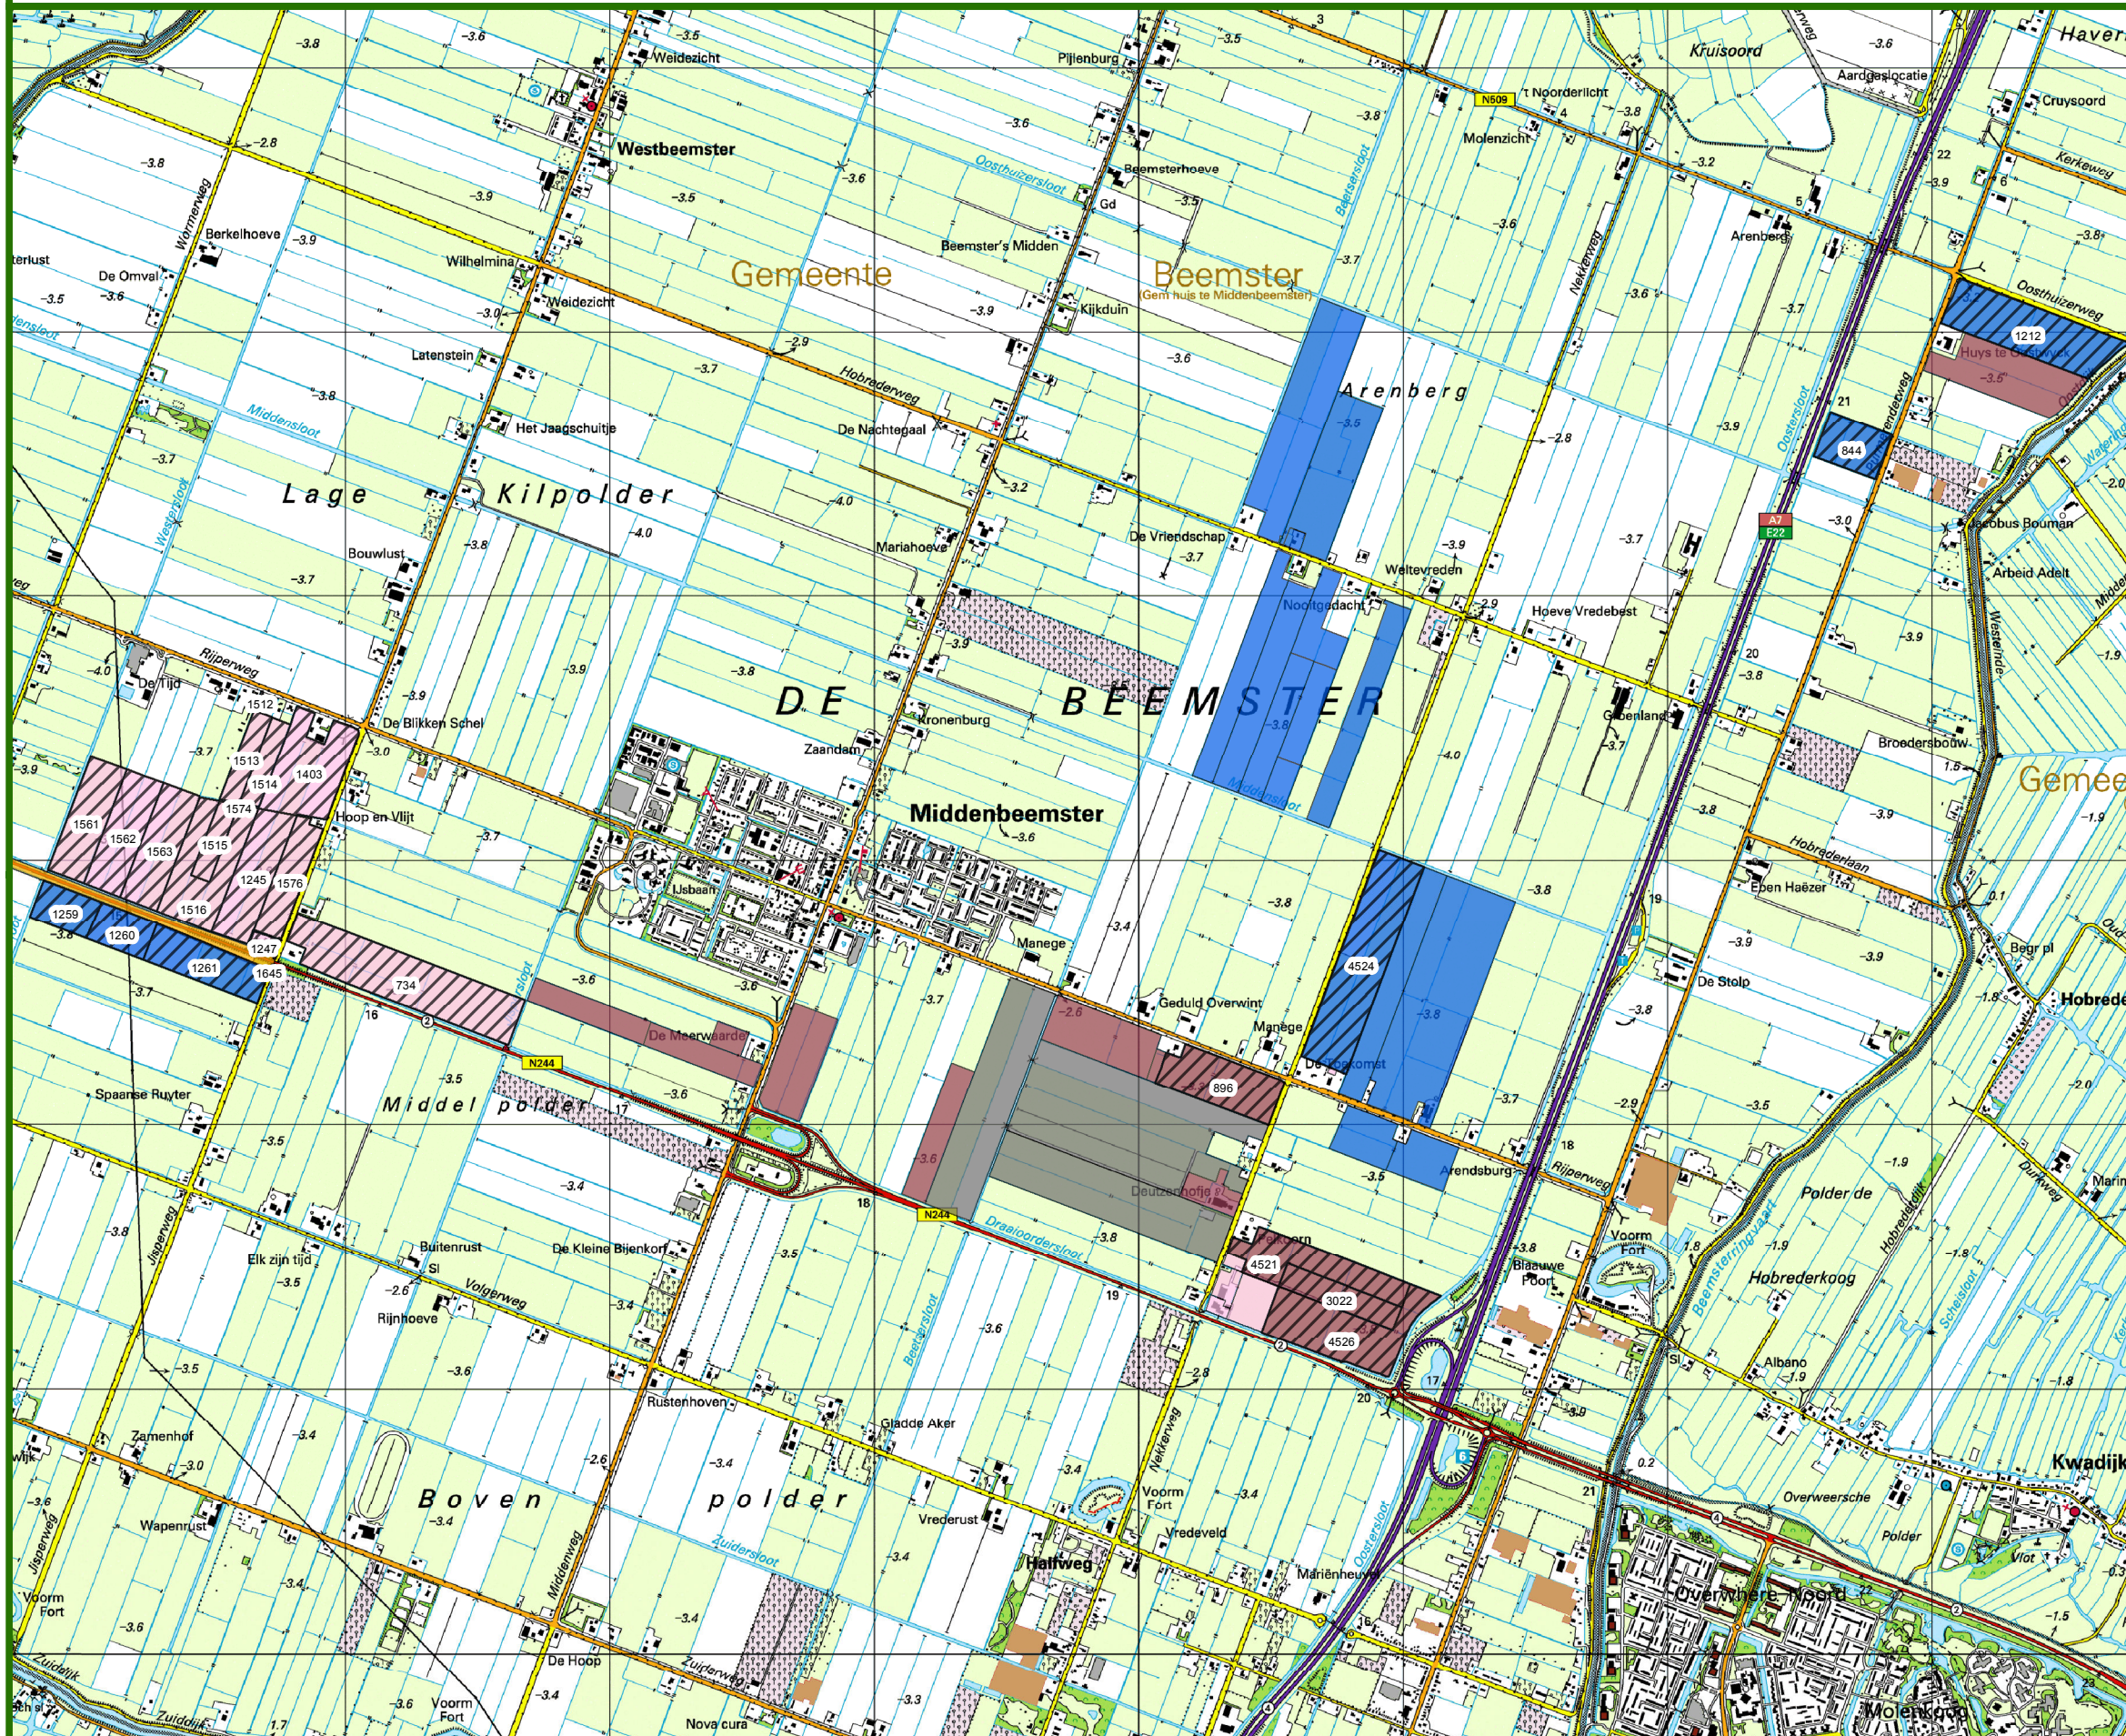

Kavelruil De Toekomst

Toedeling eigendom

15 augustus 2018

Formaat: A3

Schaal: 1:26.000

Europees Landbouwfonds voor plattelandontwikkeling:
Europa investeert in zijn platteland