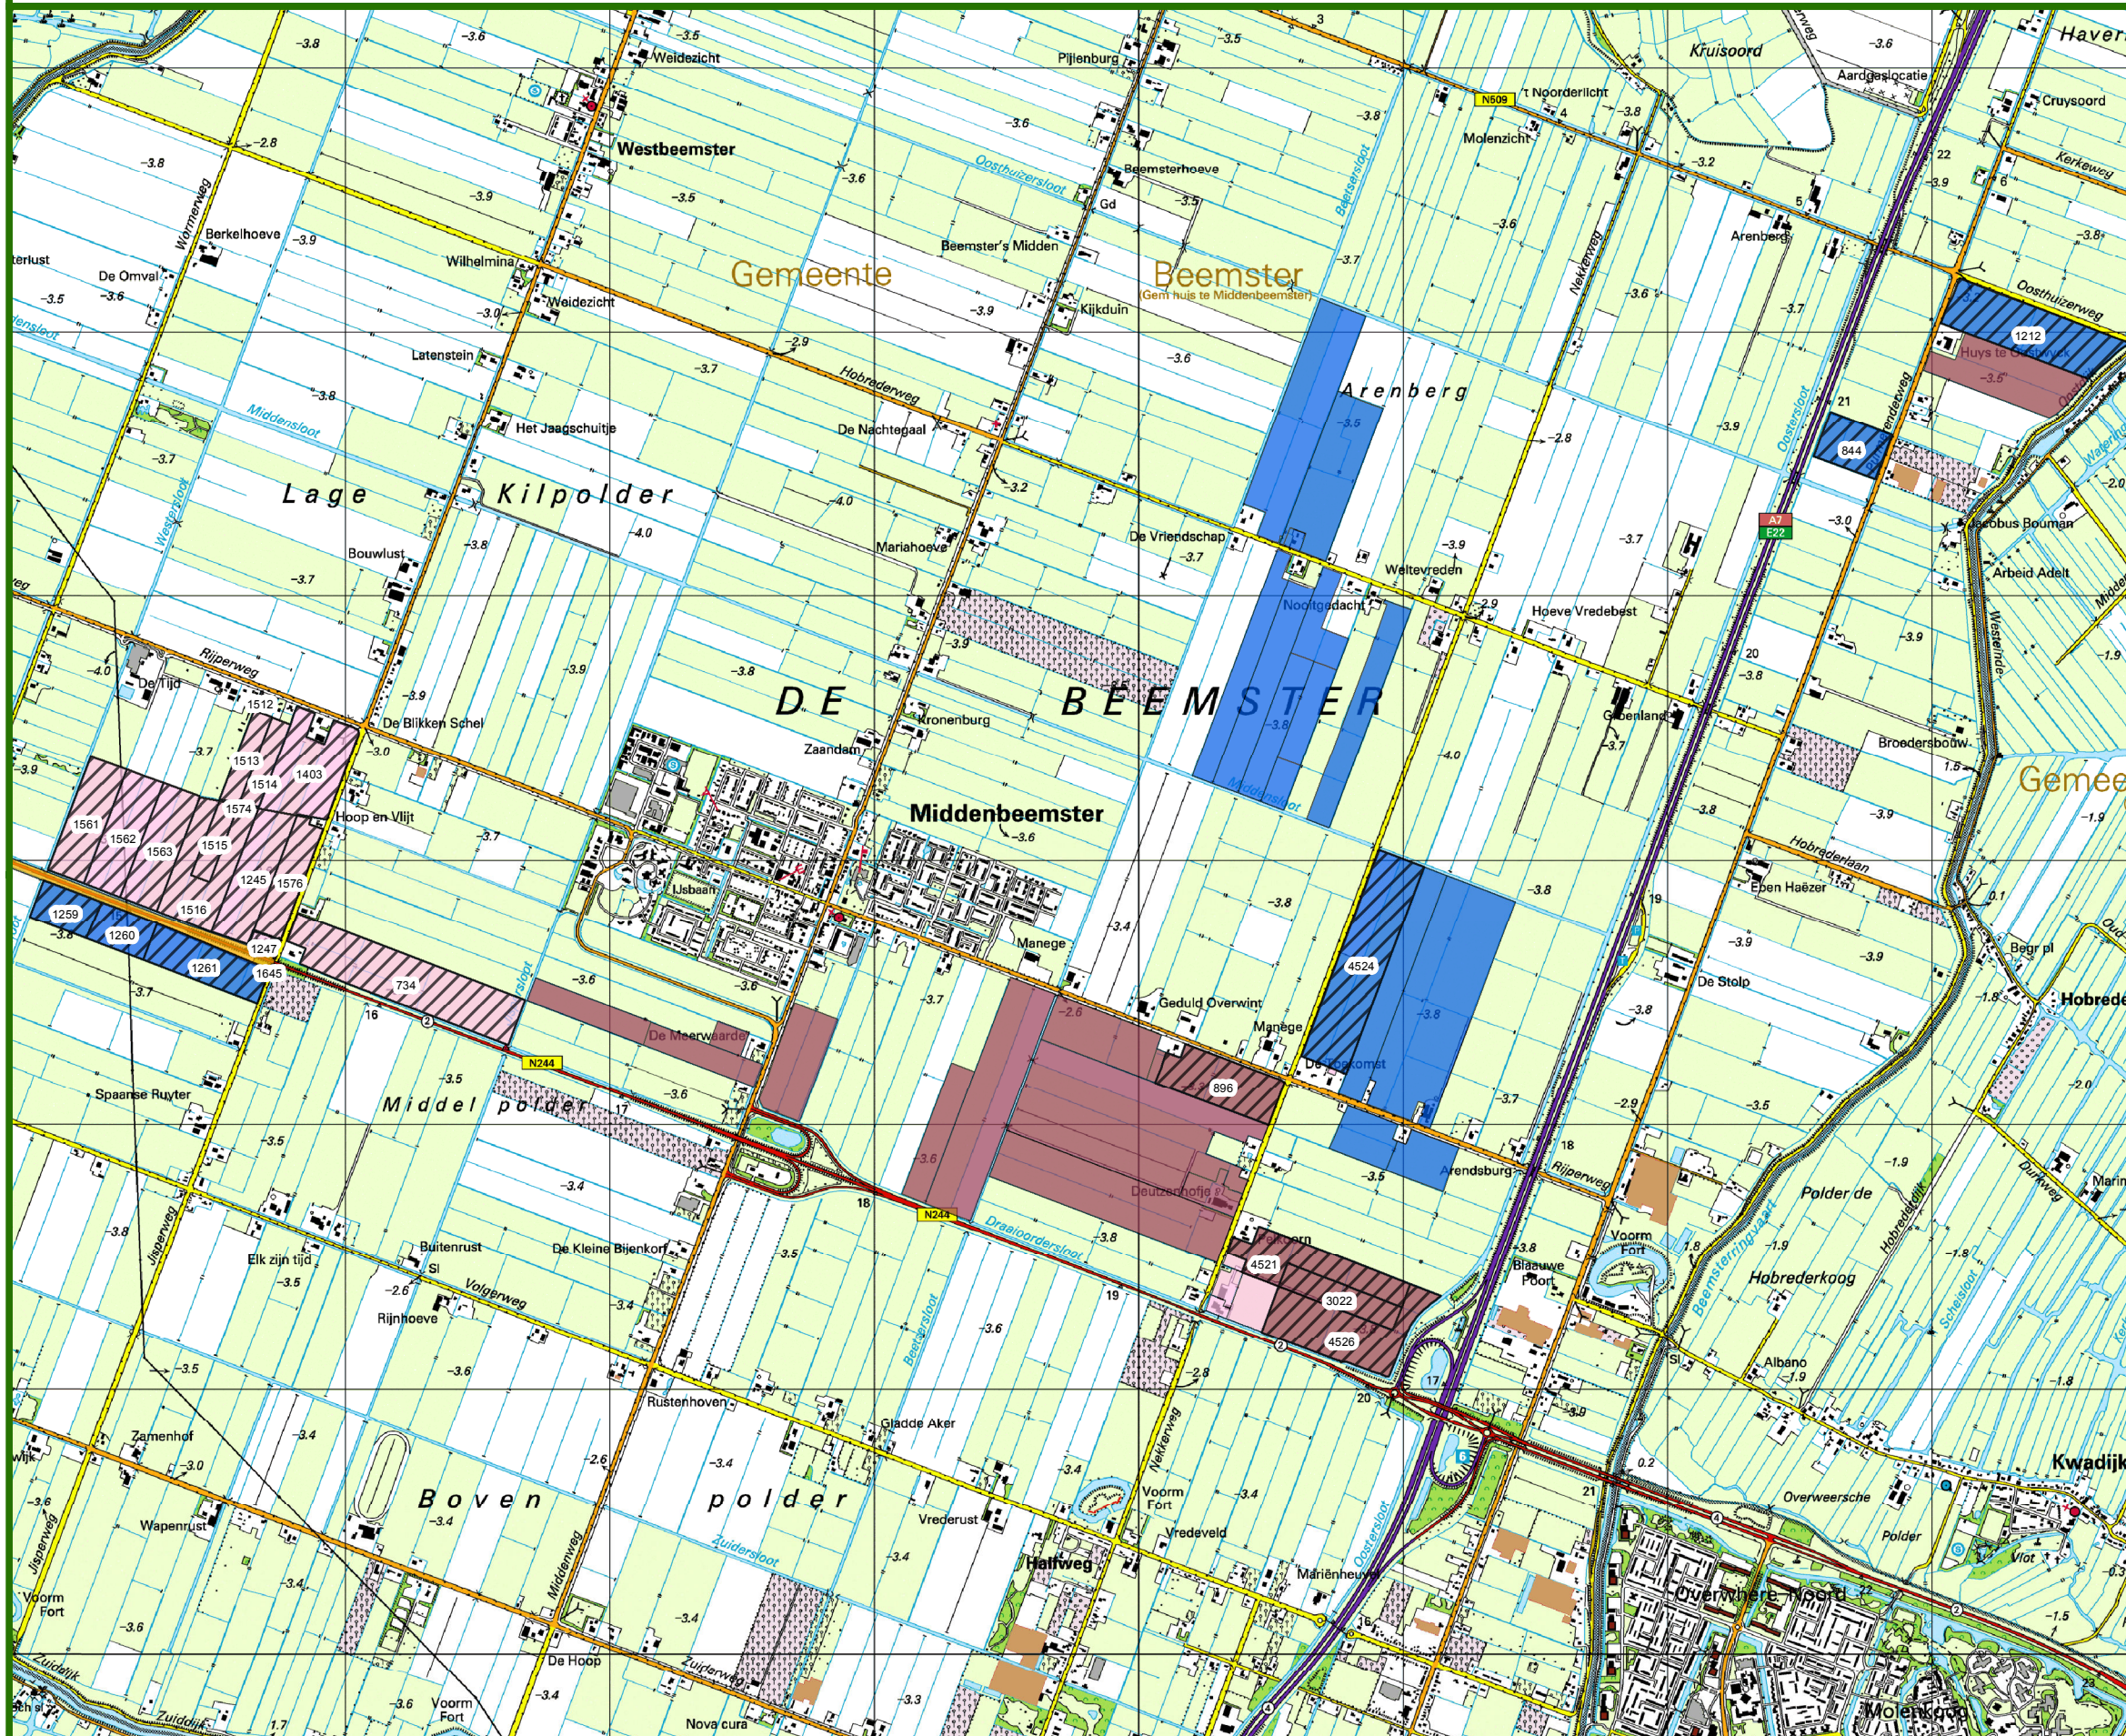

Kavelruil De Toekomst

Nieuw gebruik

15 augustus 2018

Formaat: A3
Schaal: 1:26.000

Europees Landbouwfonds voor plattelandontwikkeling:
Europa investeert in zijn platteland