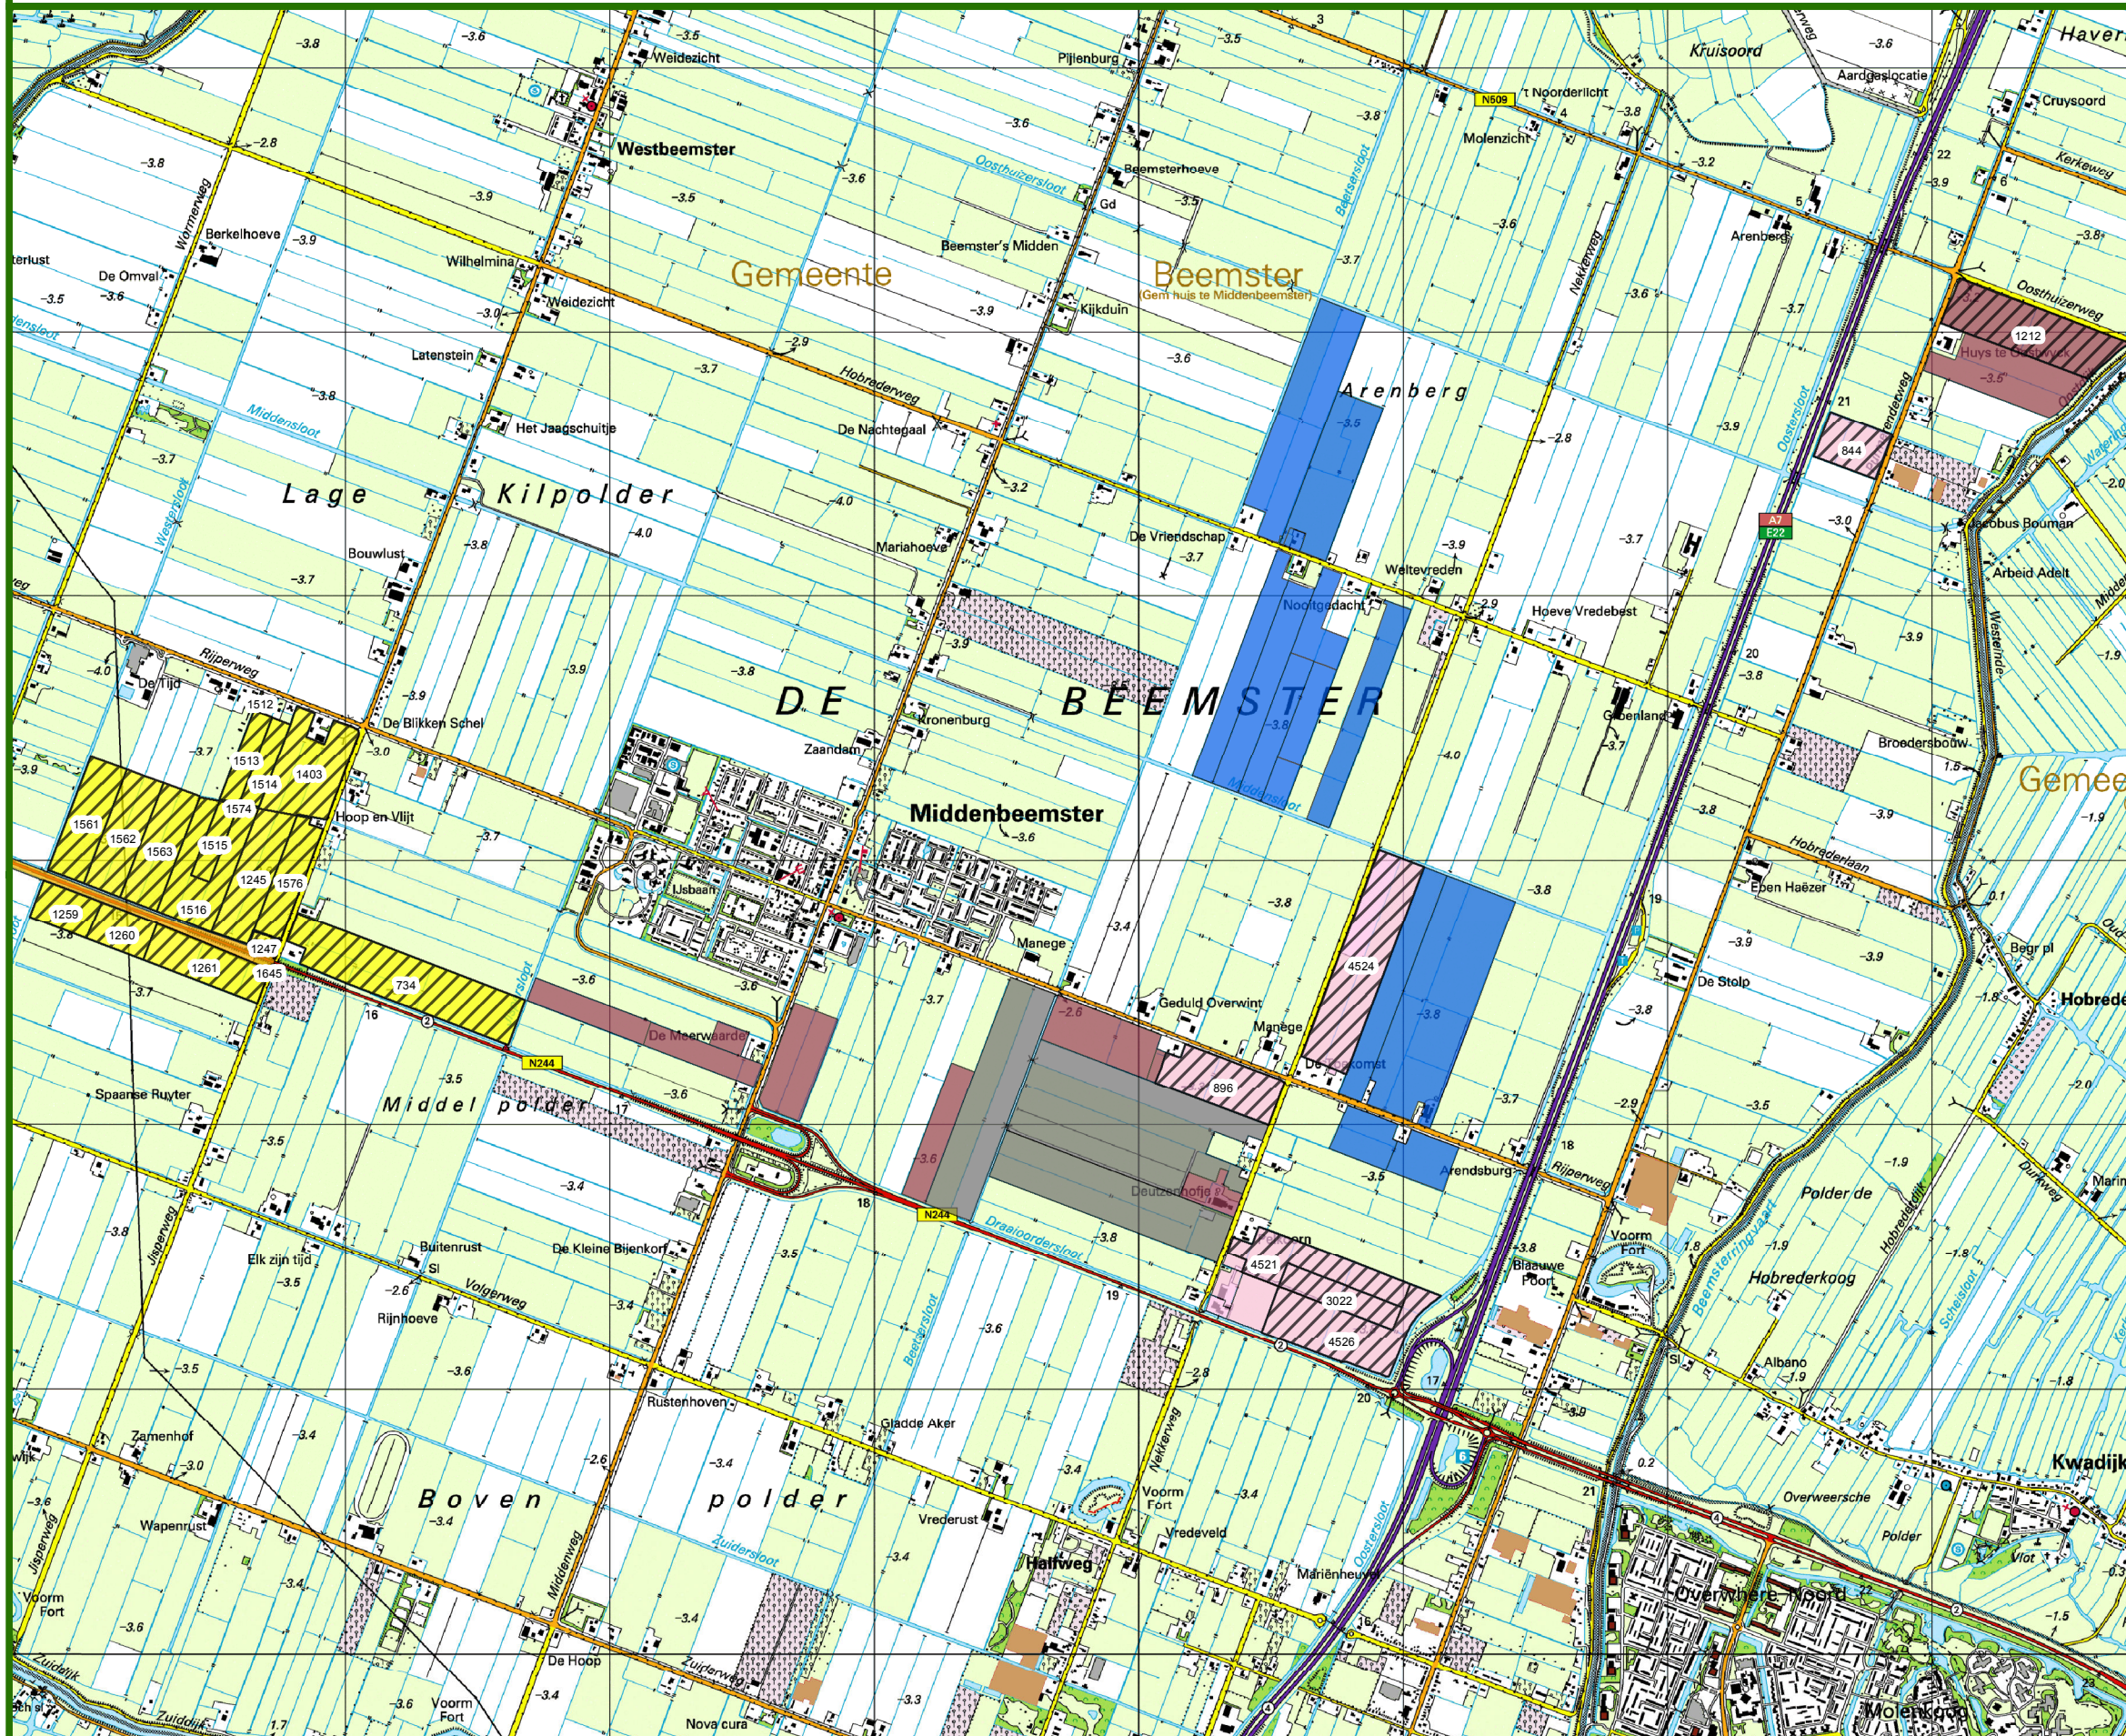

Kavelruil De Toekomst

Inbreng eigendom

15 augustus 2018

Formaat: A3
Schaal: 1:26.000

Europees Landbouwfonds voor plattelandontwikkeling:
Europa investeert in zijn platteland