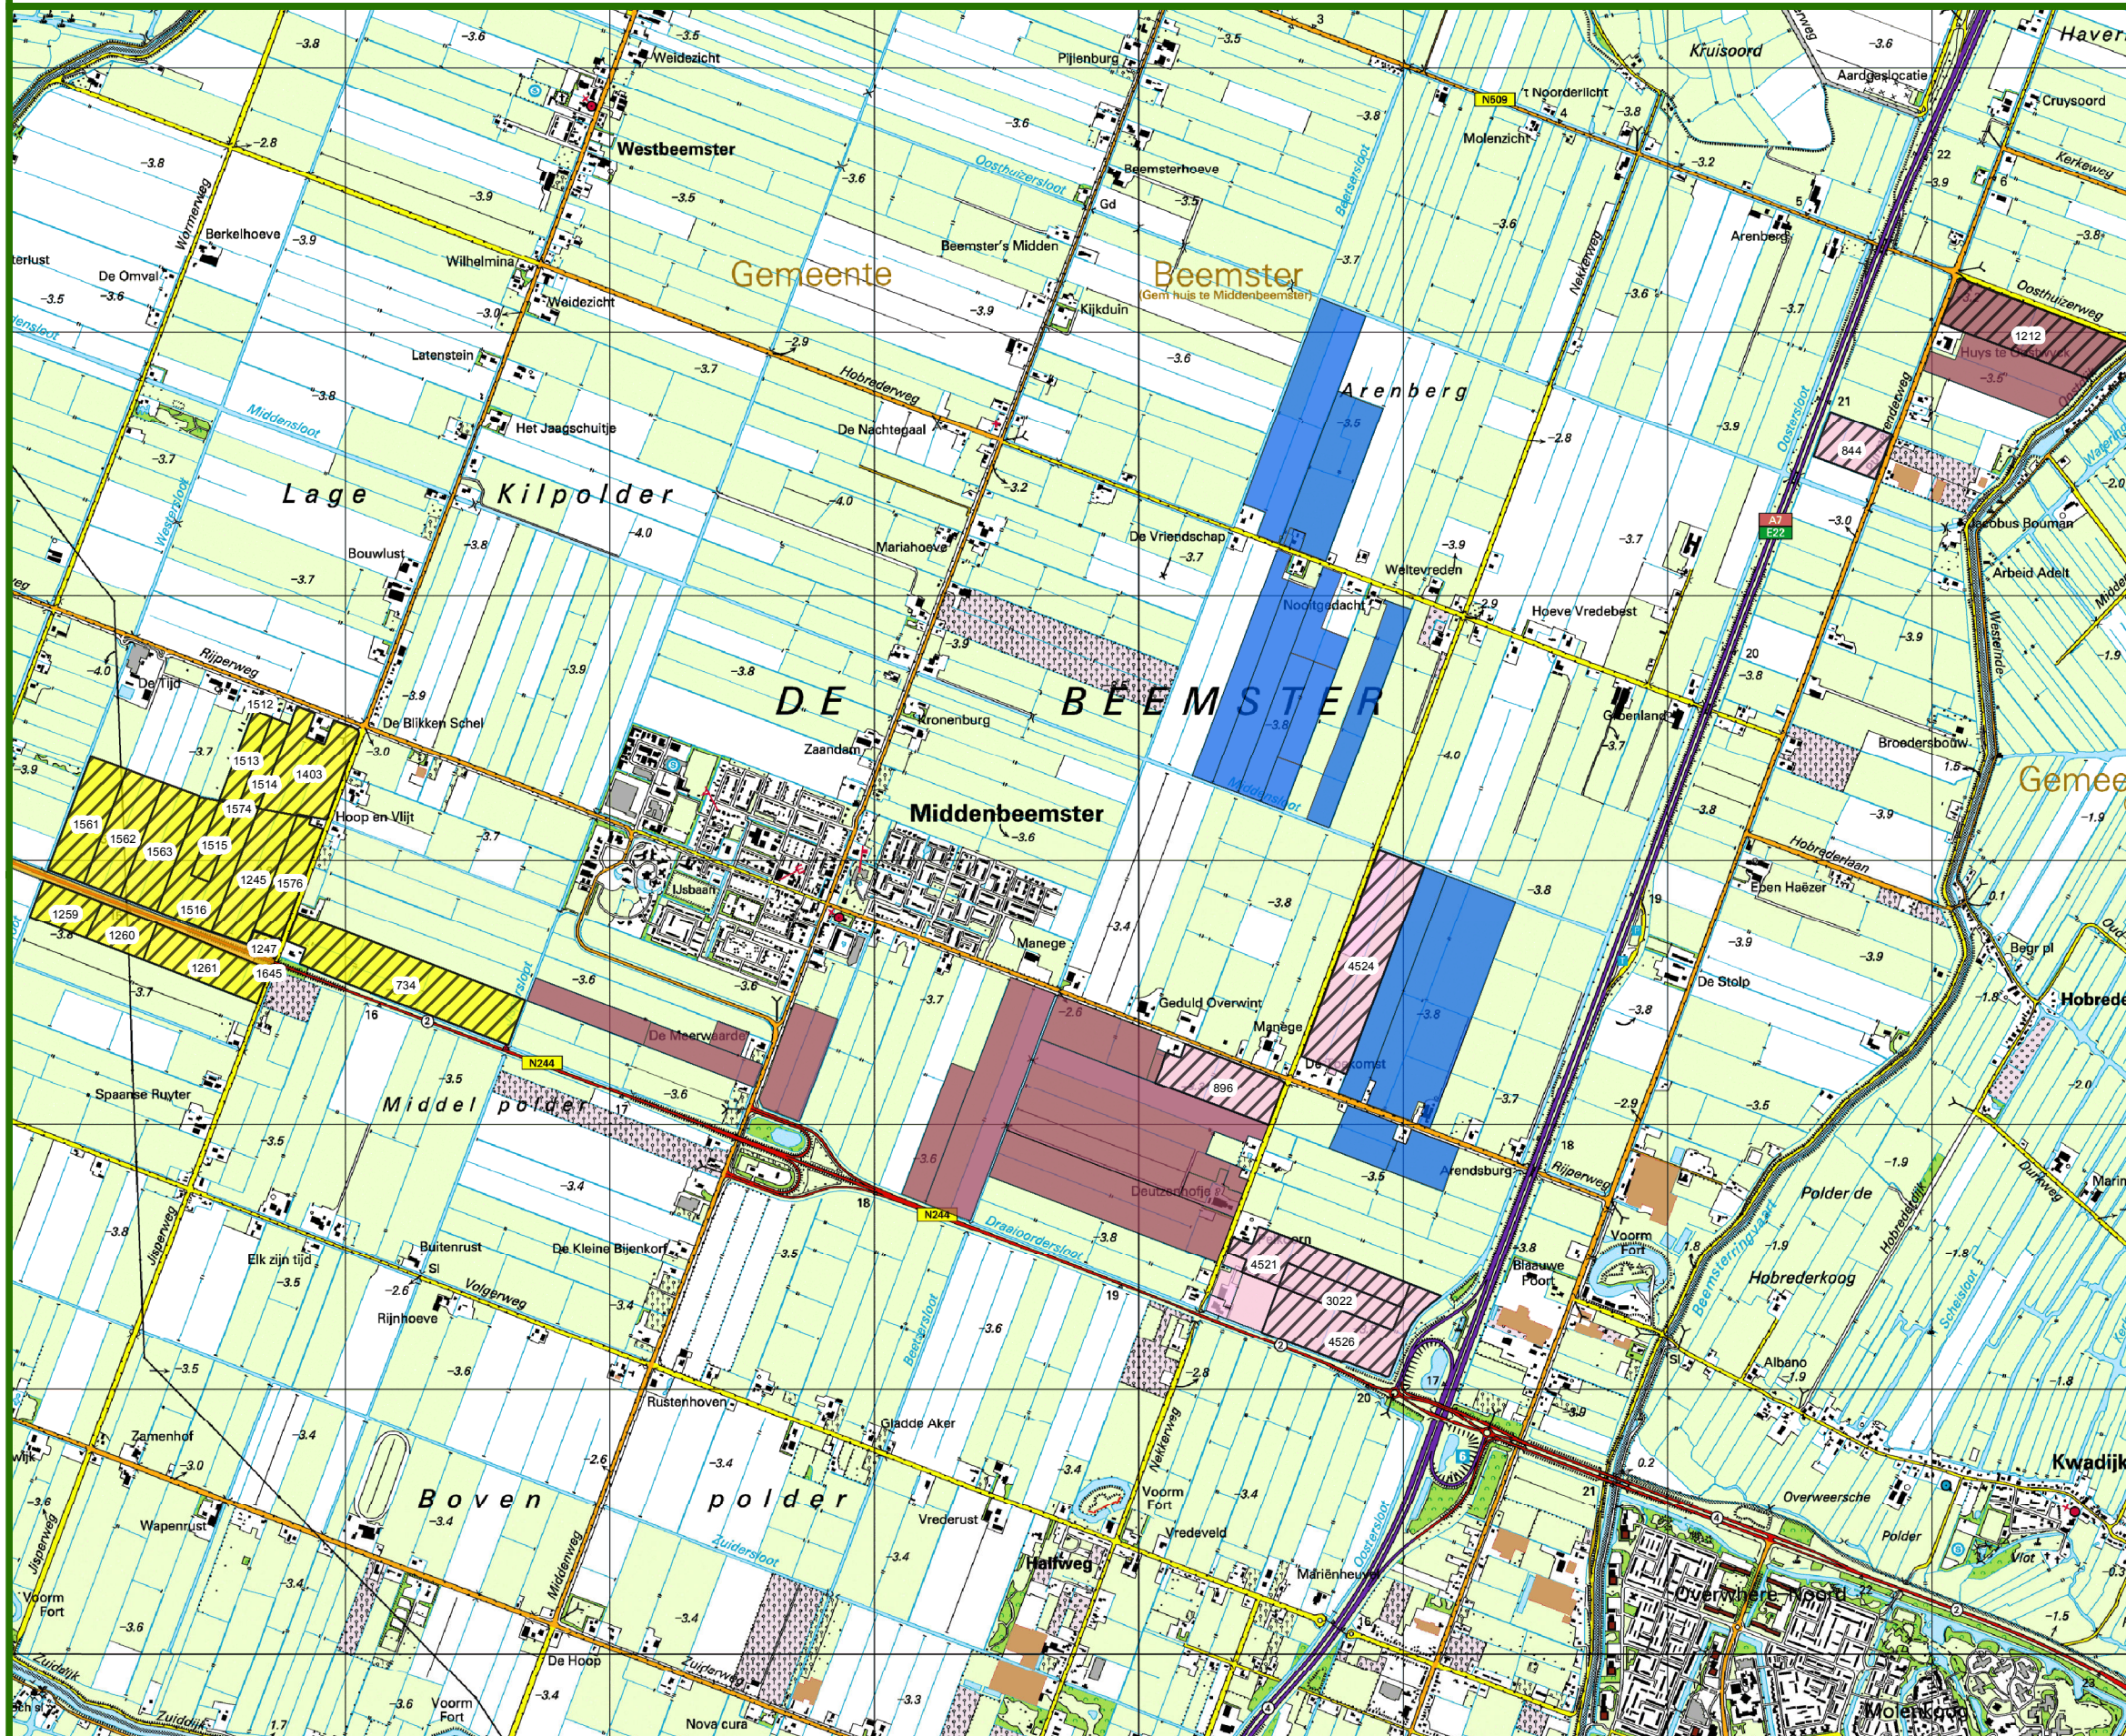

Kavelruil De Toekomst

Huidig gebruik

15 augustus 2018

Formaat: A3
Schaal: 1:26.000

Europees Landbouwfonds voor plattelandontwikkeling:
Europa investeert in zijn platteland