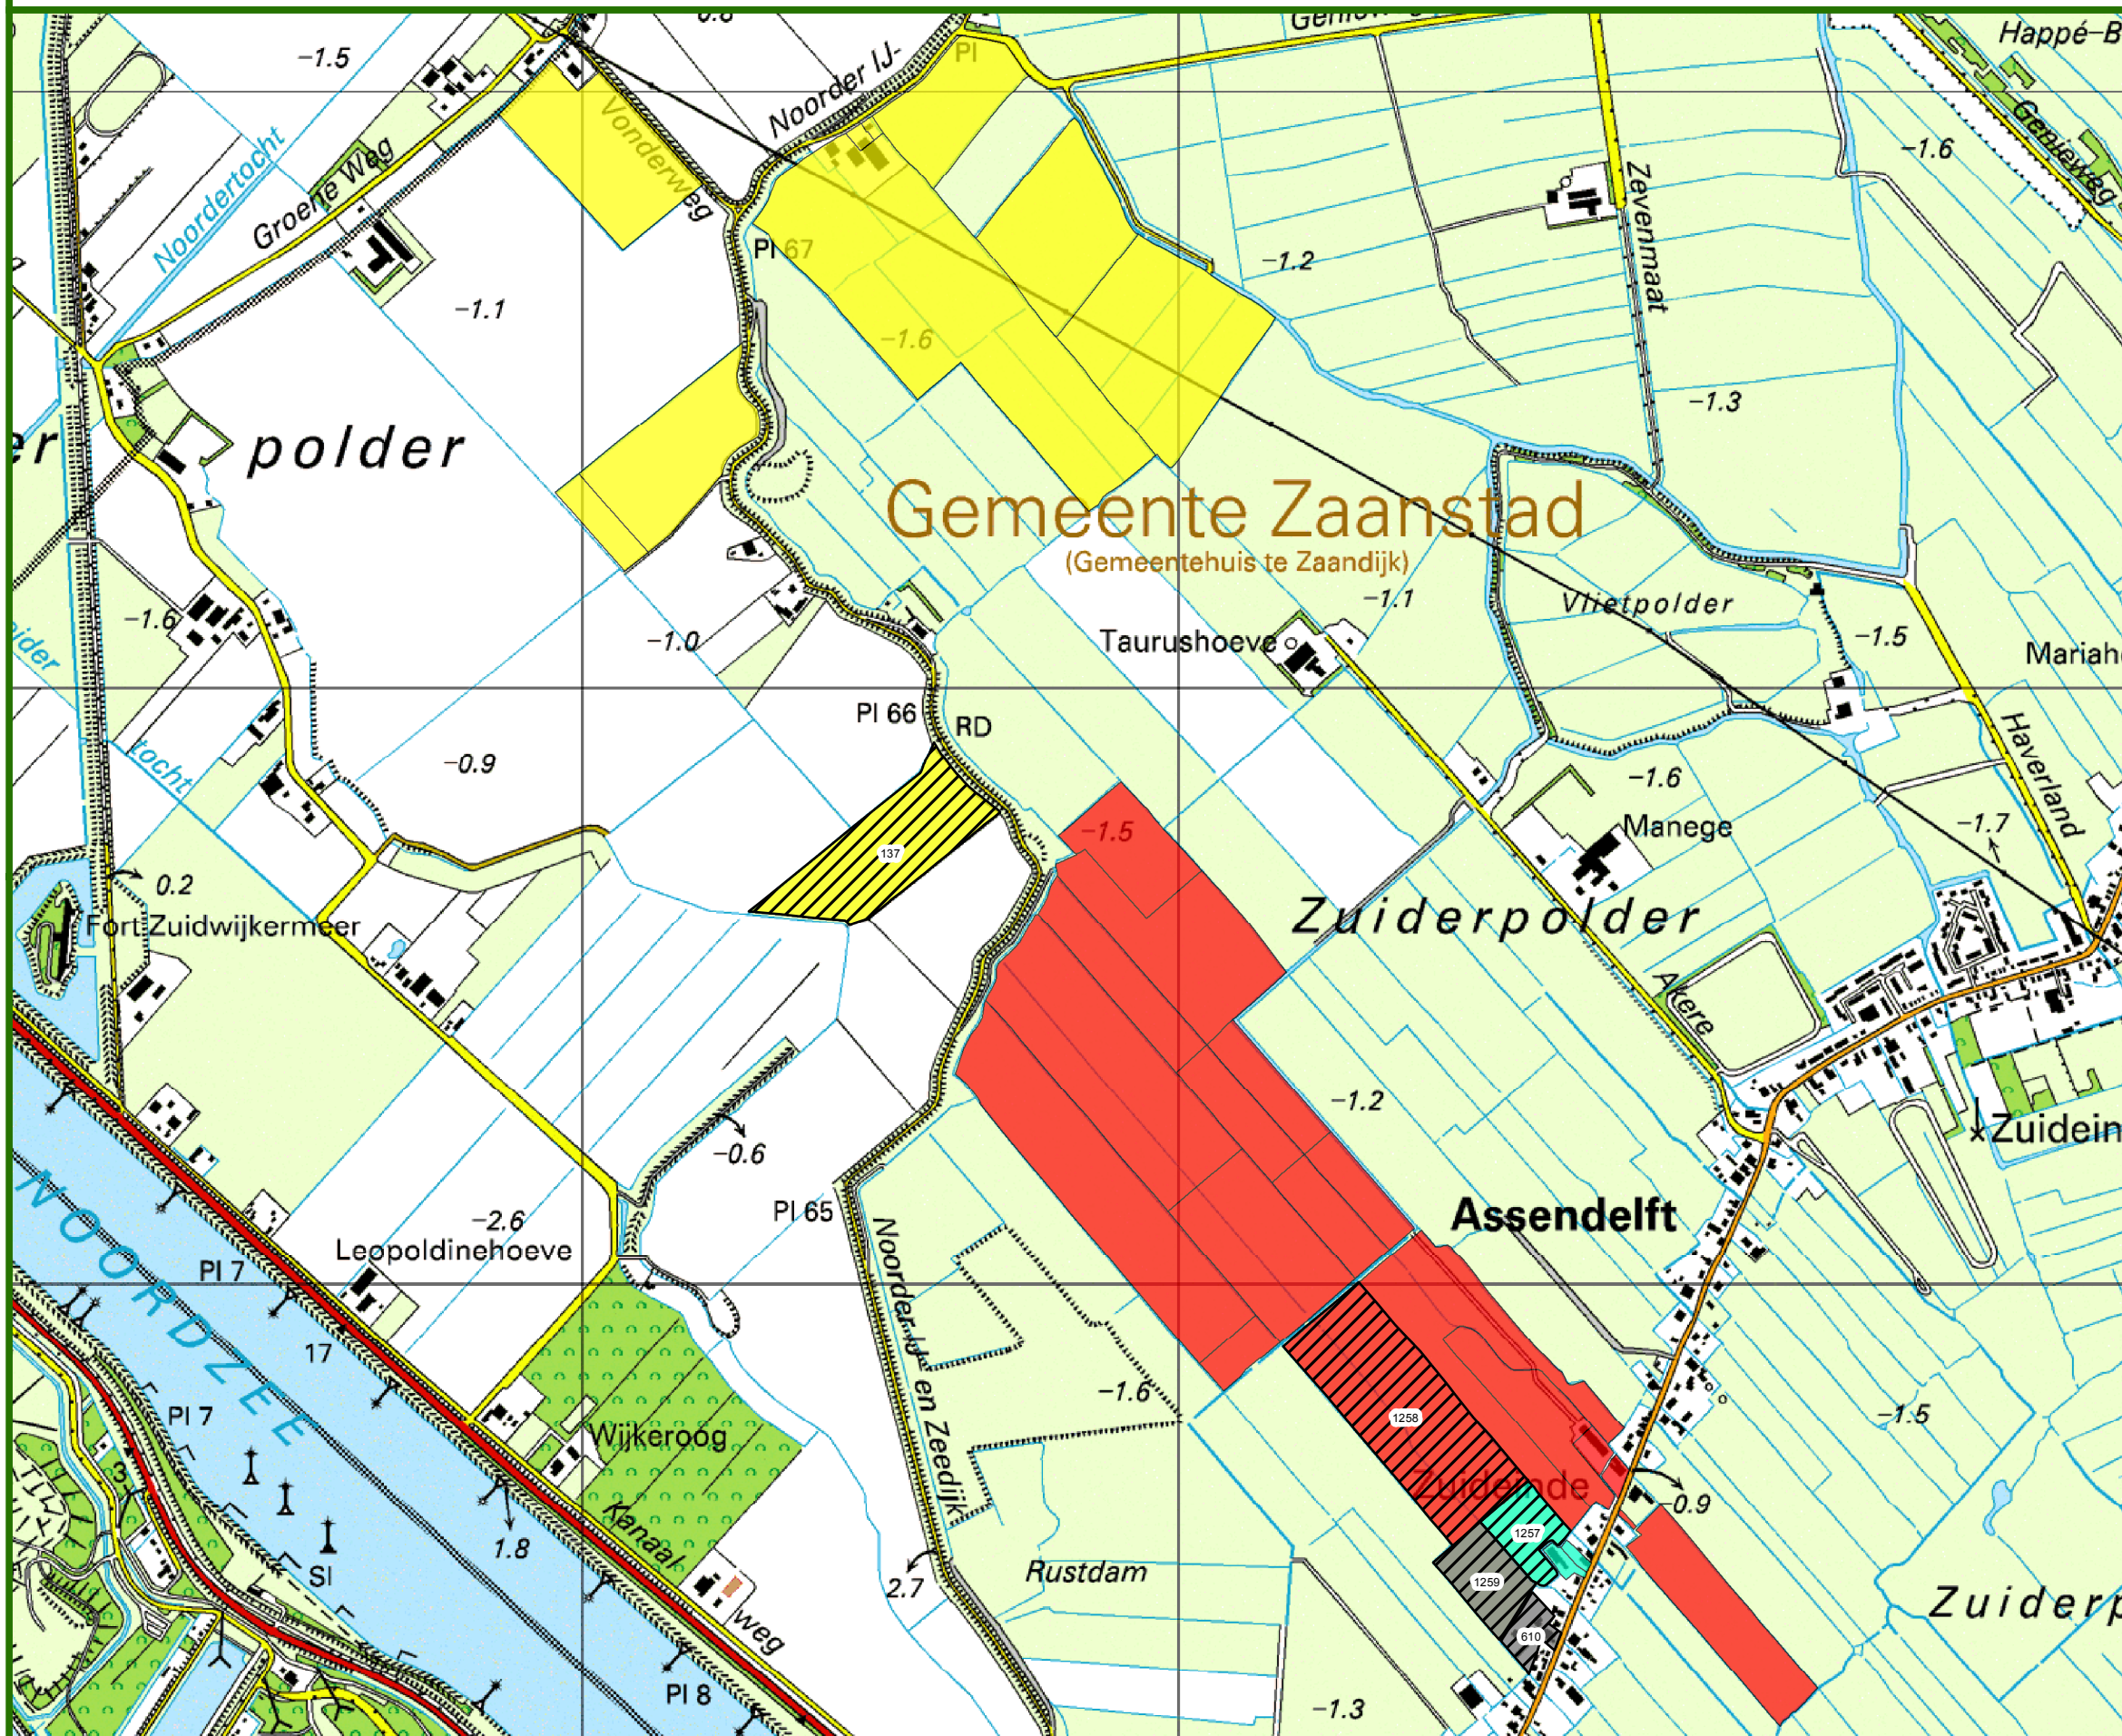

Assendelft-Zuideinde

Inbreng eigendom

12 juli 2018

Schaal: 1:11.500

Europees Landbouwfonds voor plattelandontwikkeling:
Europa investeert in zijn platteland