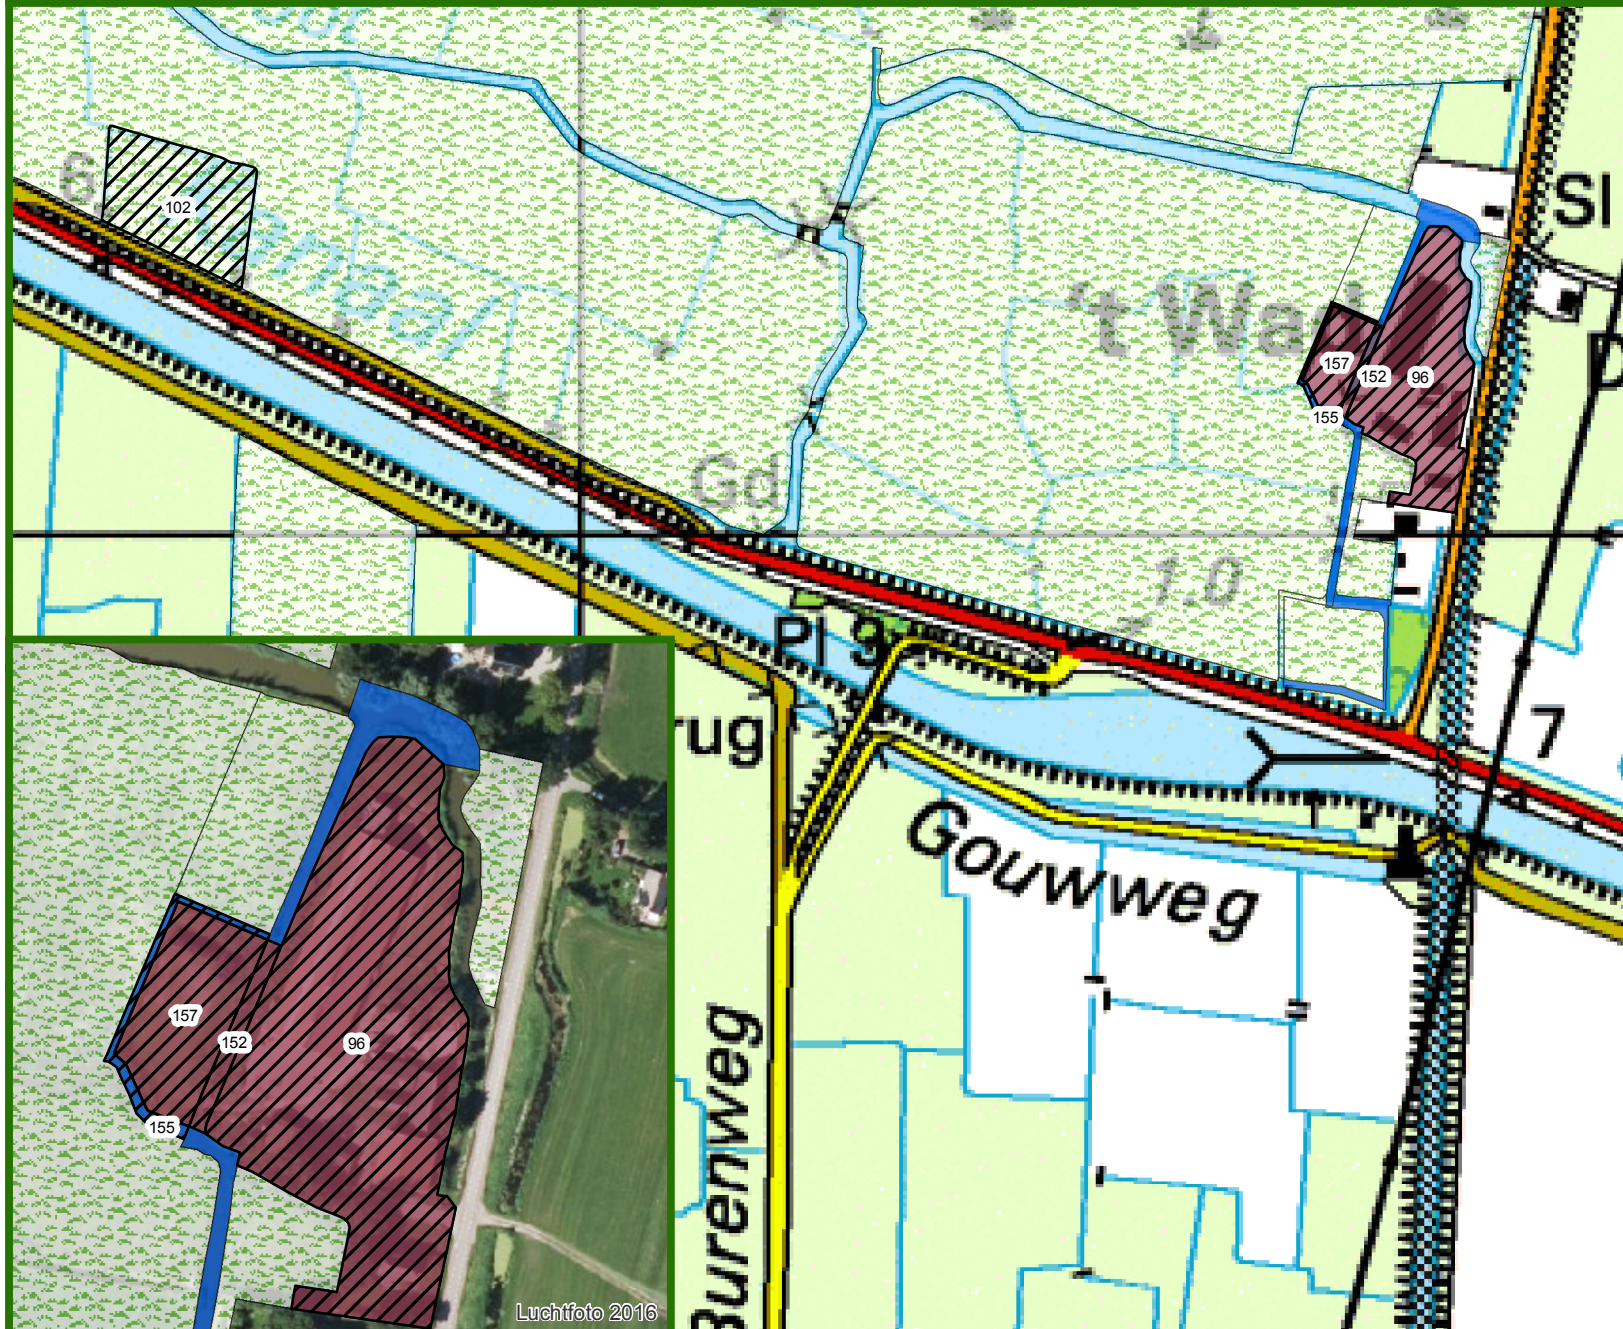

Kavelruil Schagerwad

Toedeling eigendom

19 februari 2018

Schaal (overzicht): 1:5000
Formaat A4

Europees Landbouwfonds voor plattelandontwikkeling:
Europa investeert in zijn platteland