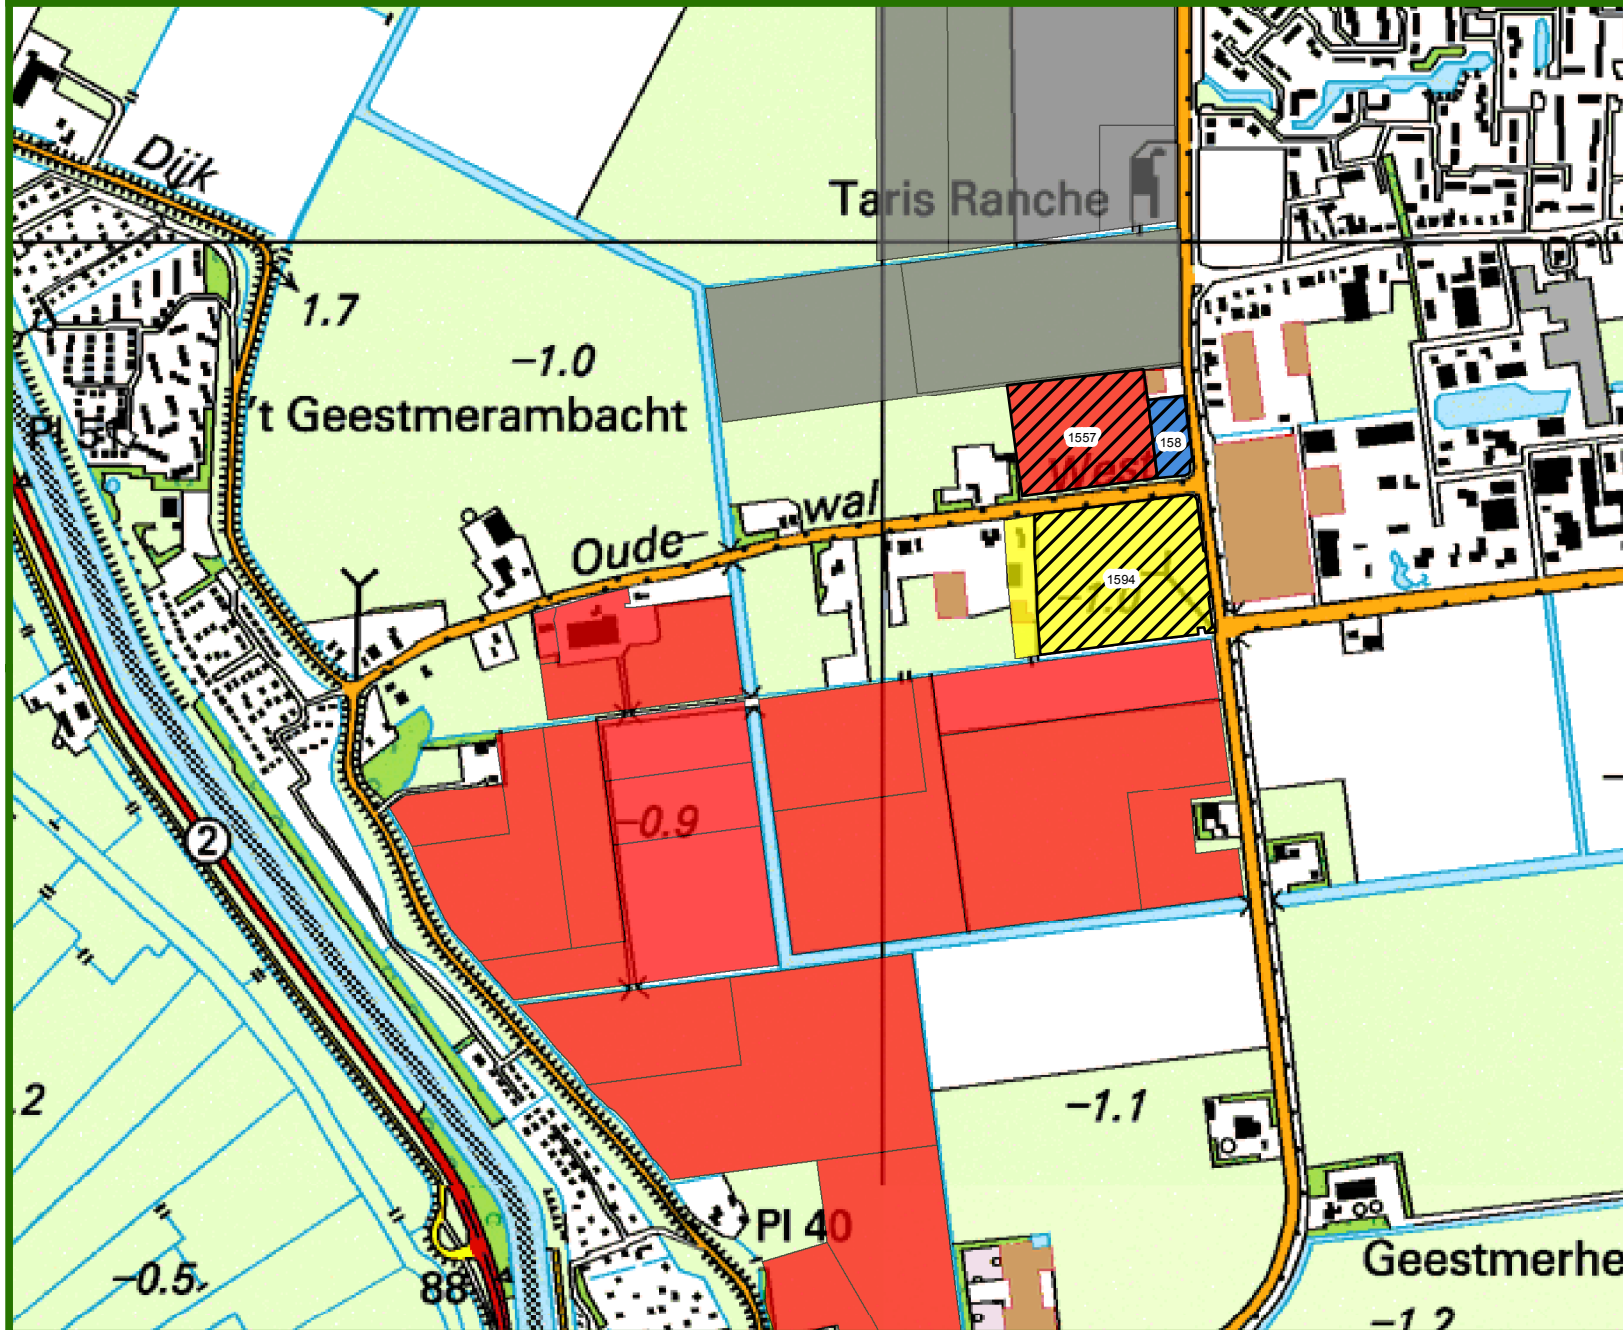

# Kavelruil Oude Wal

## Inbreng eigendom

6 juni 2017

Schaal:

Europees Landbouwfonds voor plattelandontwikkeling:  
Europa investeert in zijn platteland