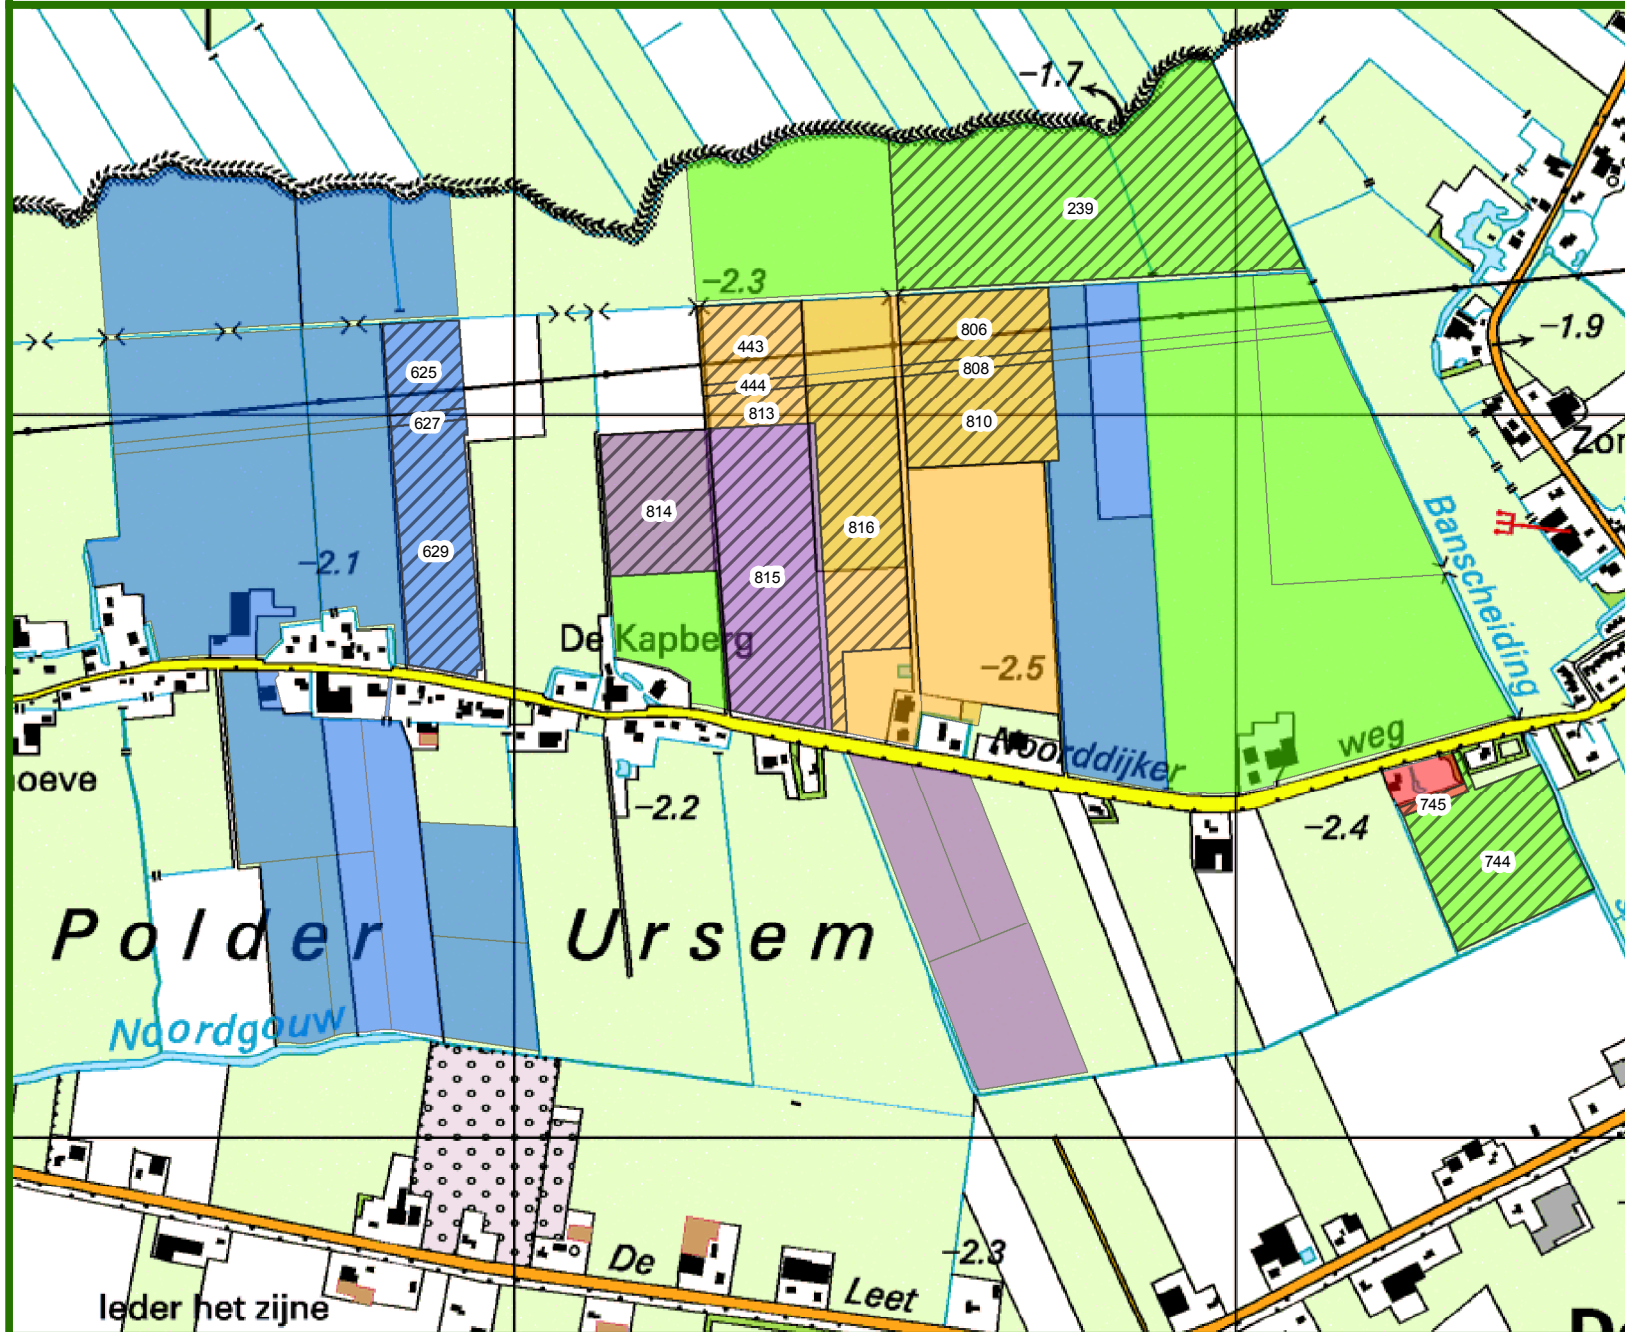

Kavelruil De drie maten

Toedeling eigendom

1 mei 2017

Schaal:

Europees Landbouwfonds voor plattelandontwikkeling:
Europa investeert in zijn platteland