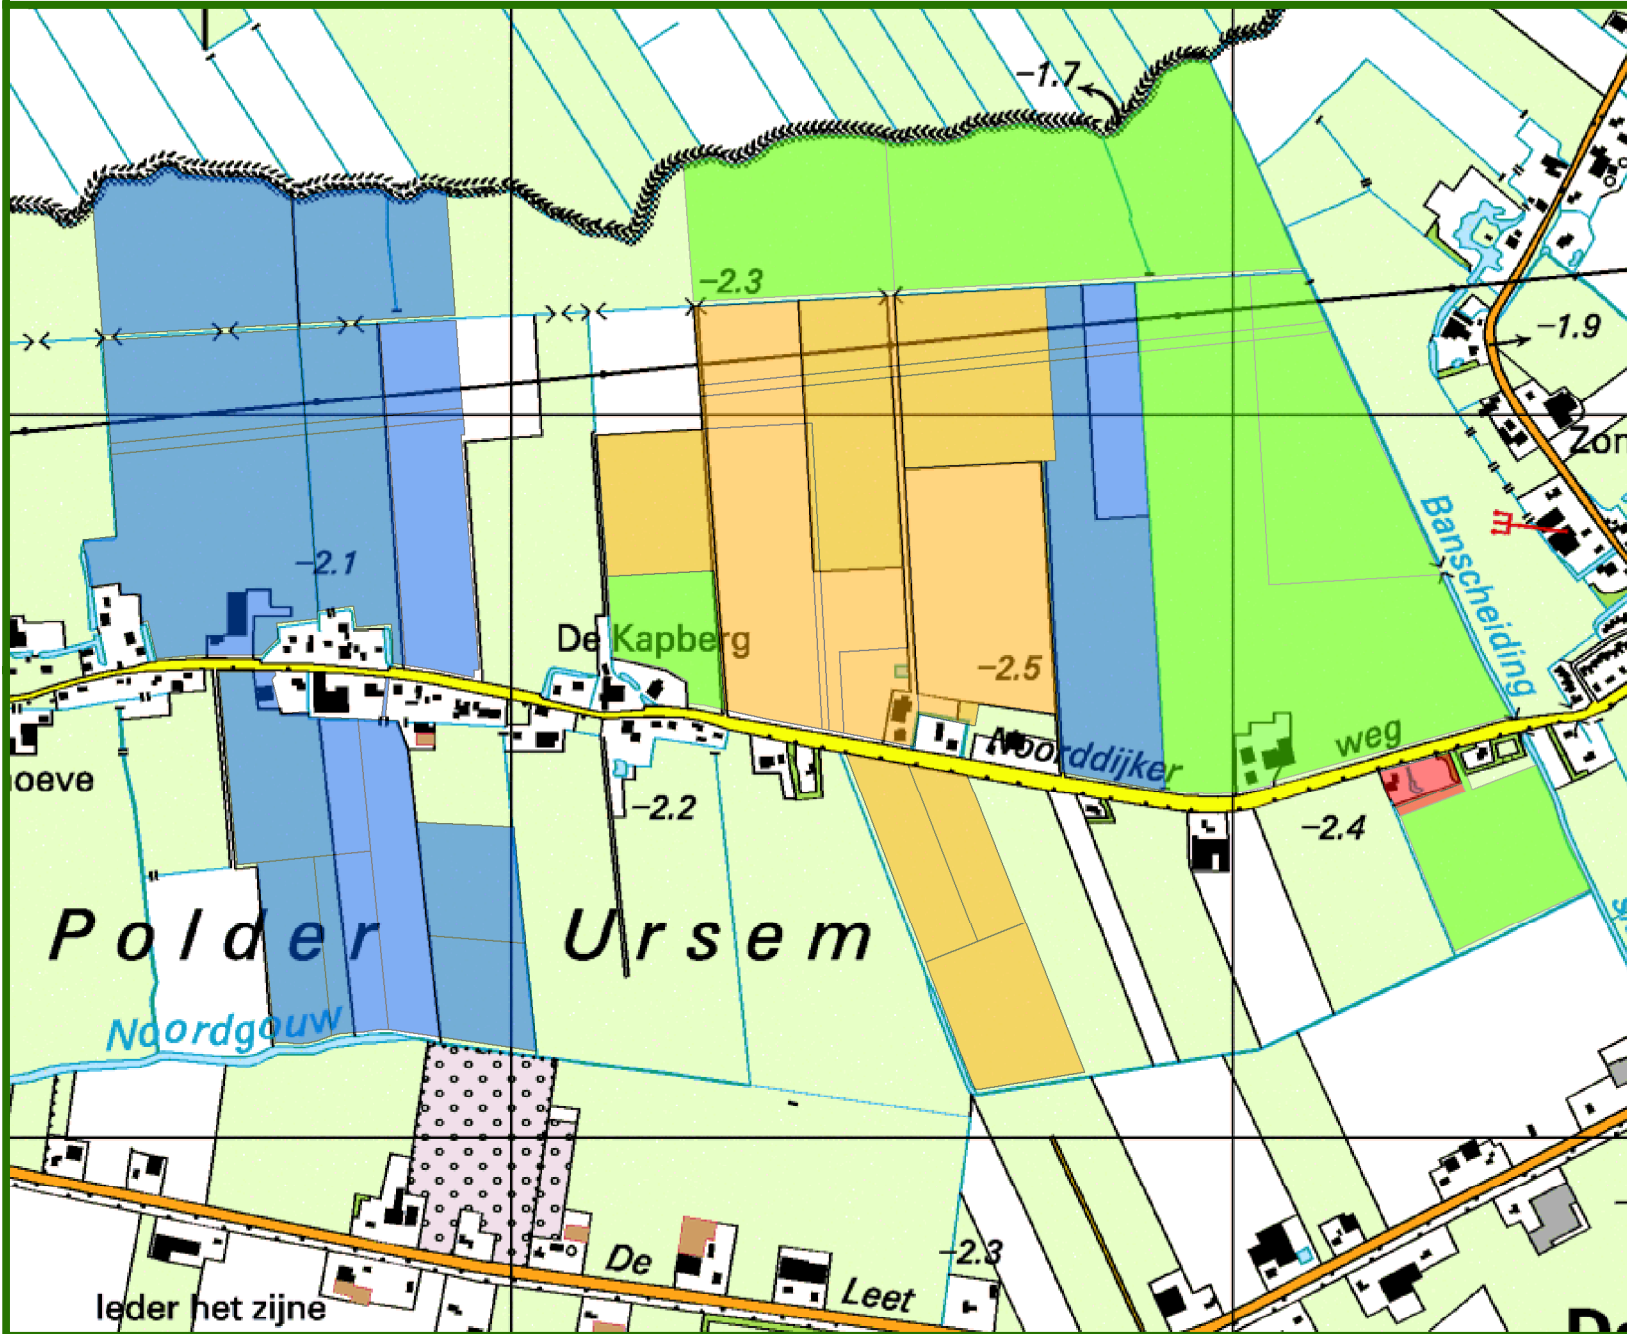

# Kavelruil De drie maten

## Nieuw gebruik

1 mei 2017

Schaal:

Europees Landbouwfonds voor plattelandontwikkeling:  
Europa investeert in zijn platteland