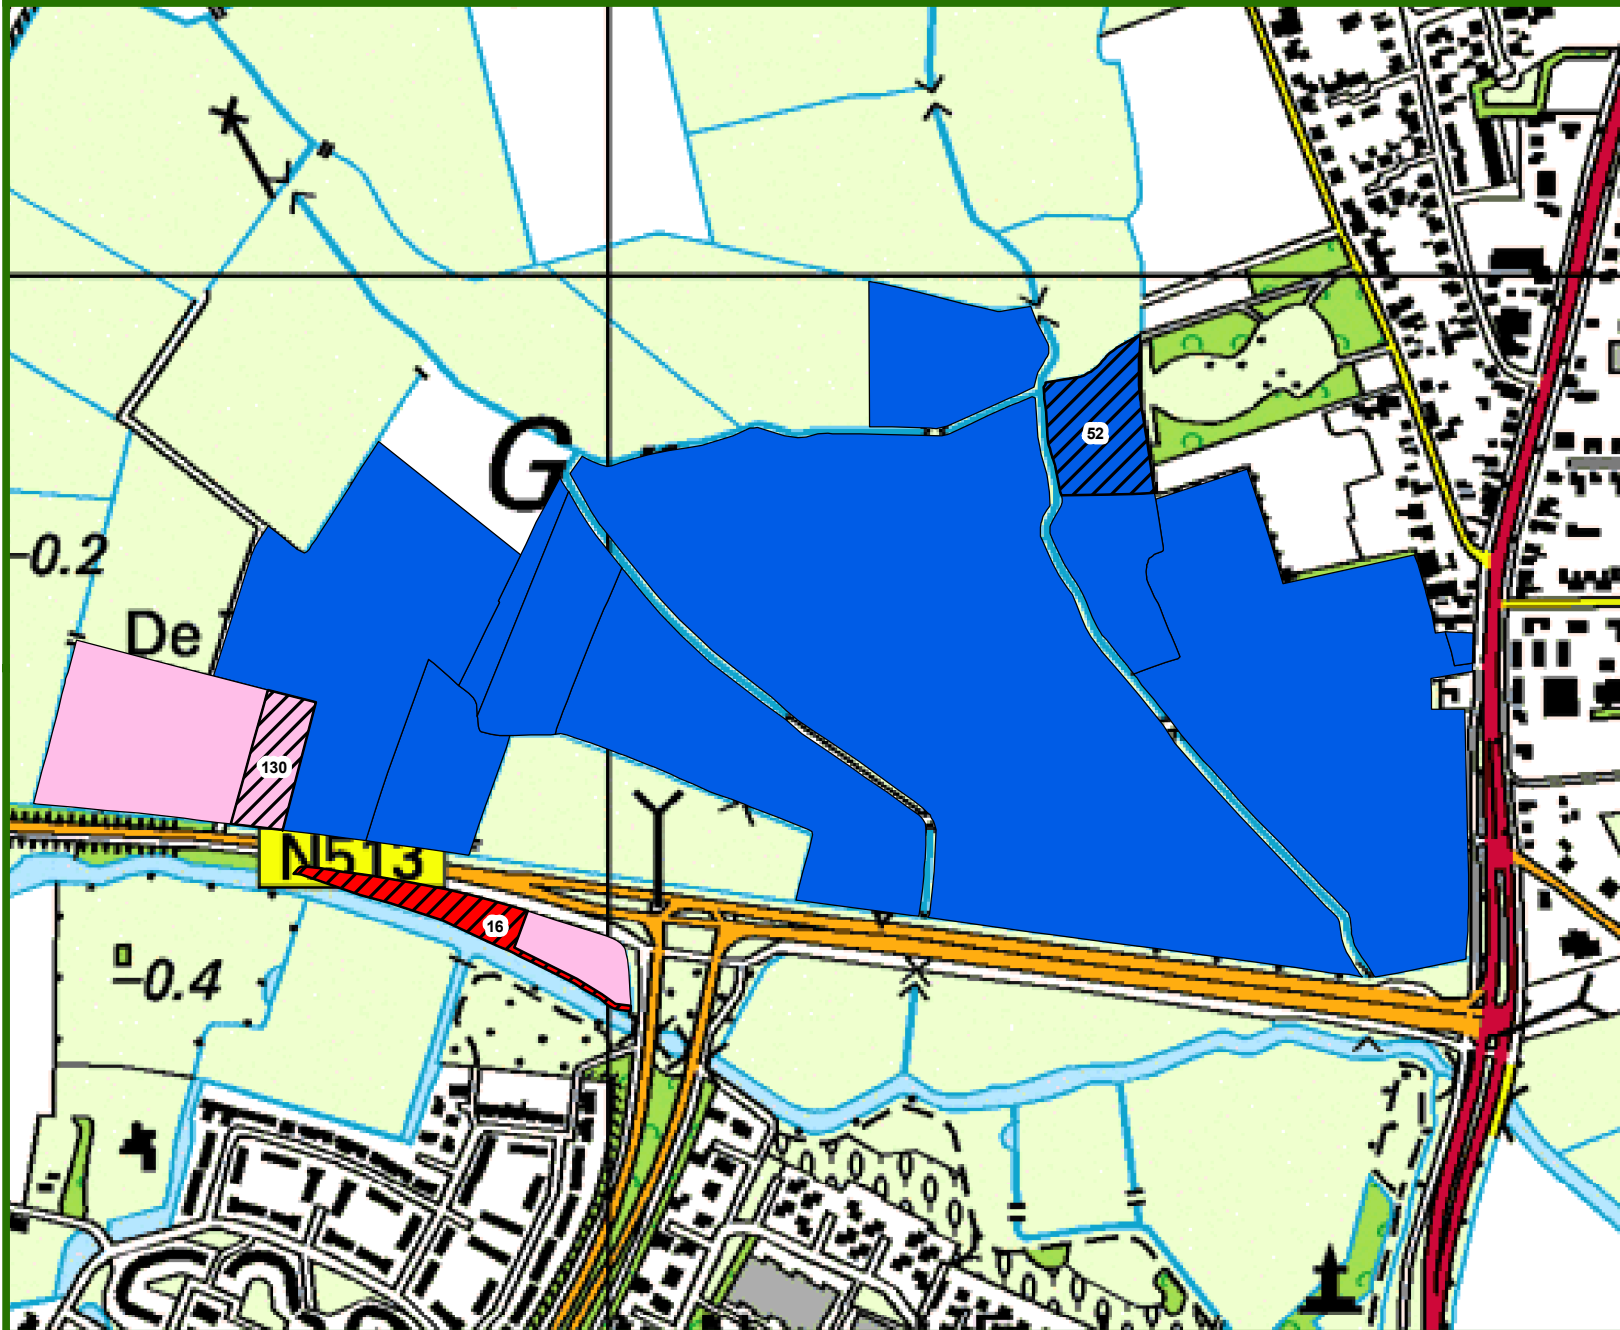

Kavelruil Schelpenpad, Zeeweg

Toedeling eigendom

19 september 2016

Europees Landbouwfonds voor plattelandontwikkeling:
Europa investeert in zijn platteland