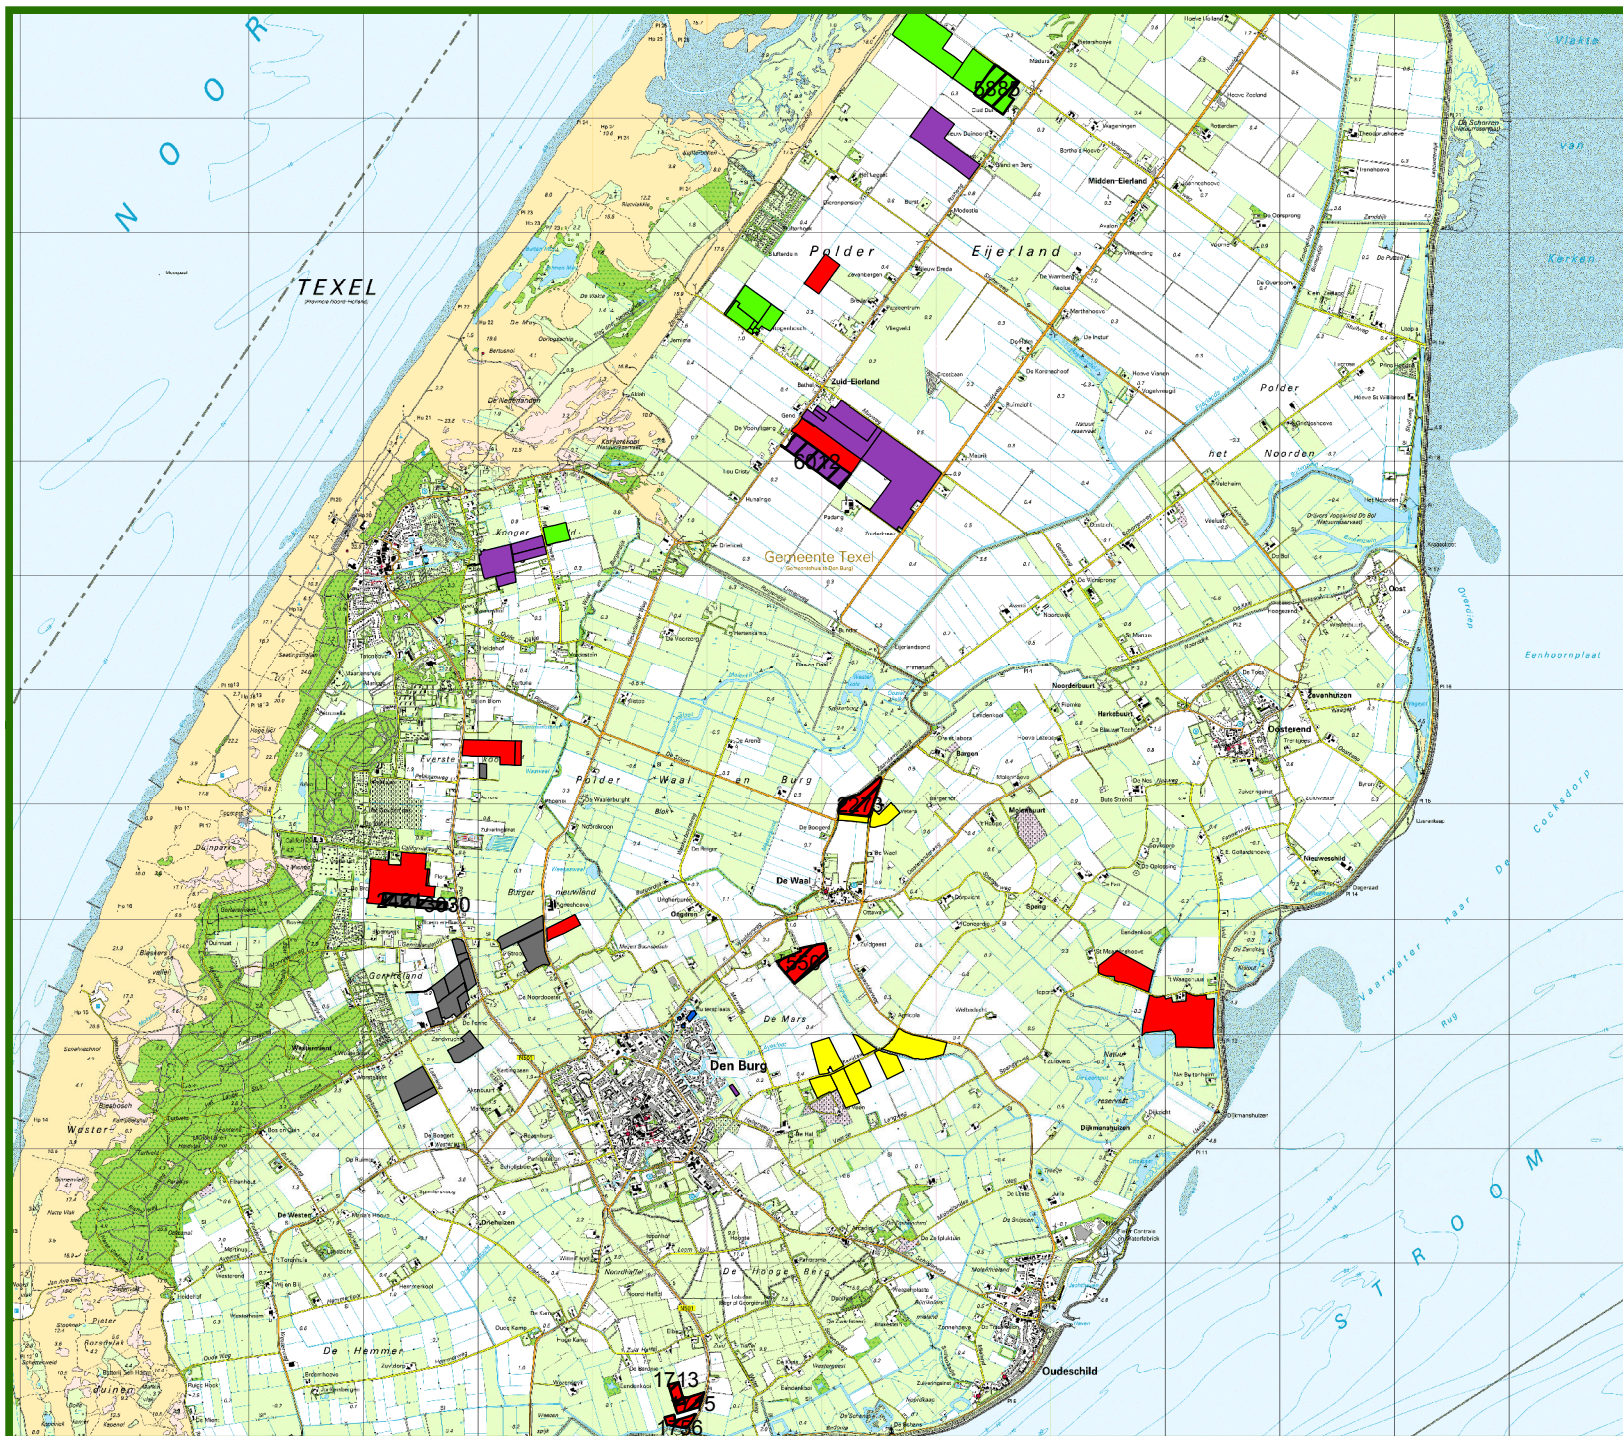

# Toedeling eigendom

## Kavelruil Rondje Texel 1

18 februari 2016

Europees Landbouwfonds voor plattelandsontwikkeling:  
Europa investeert in zijn platteland

**stivas**