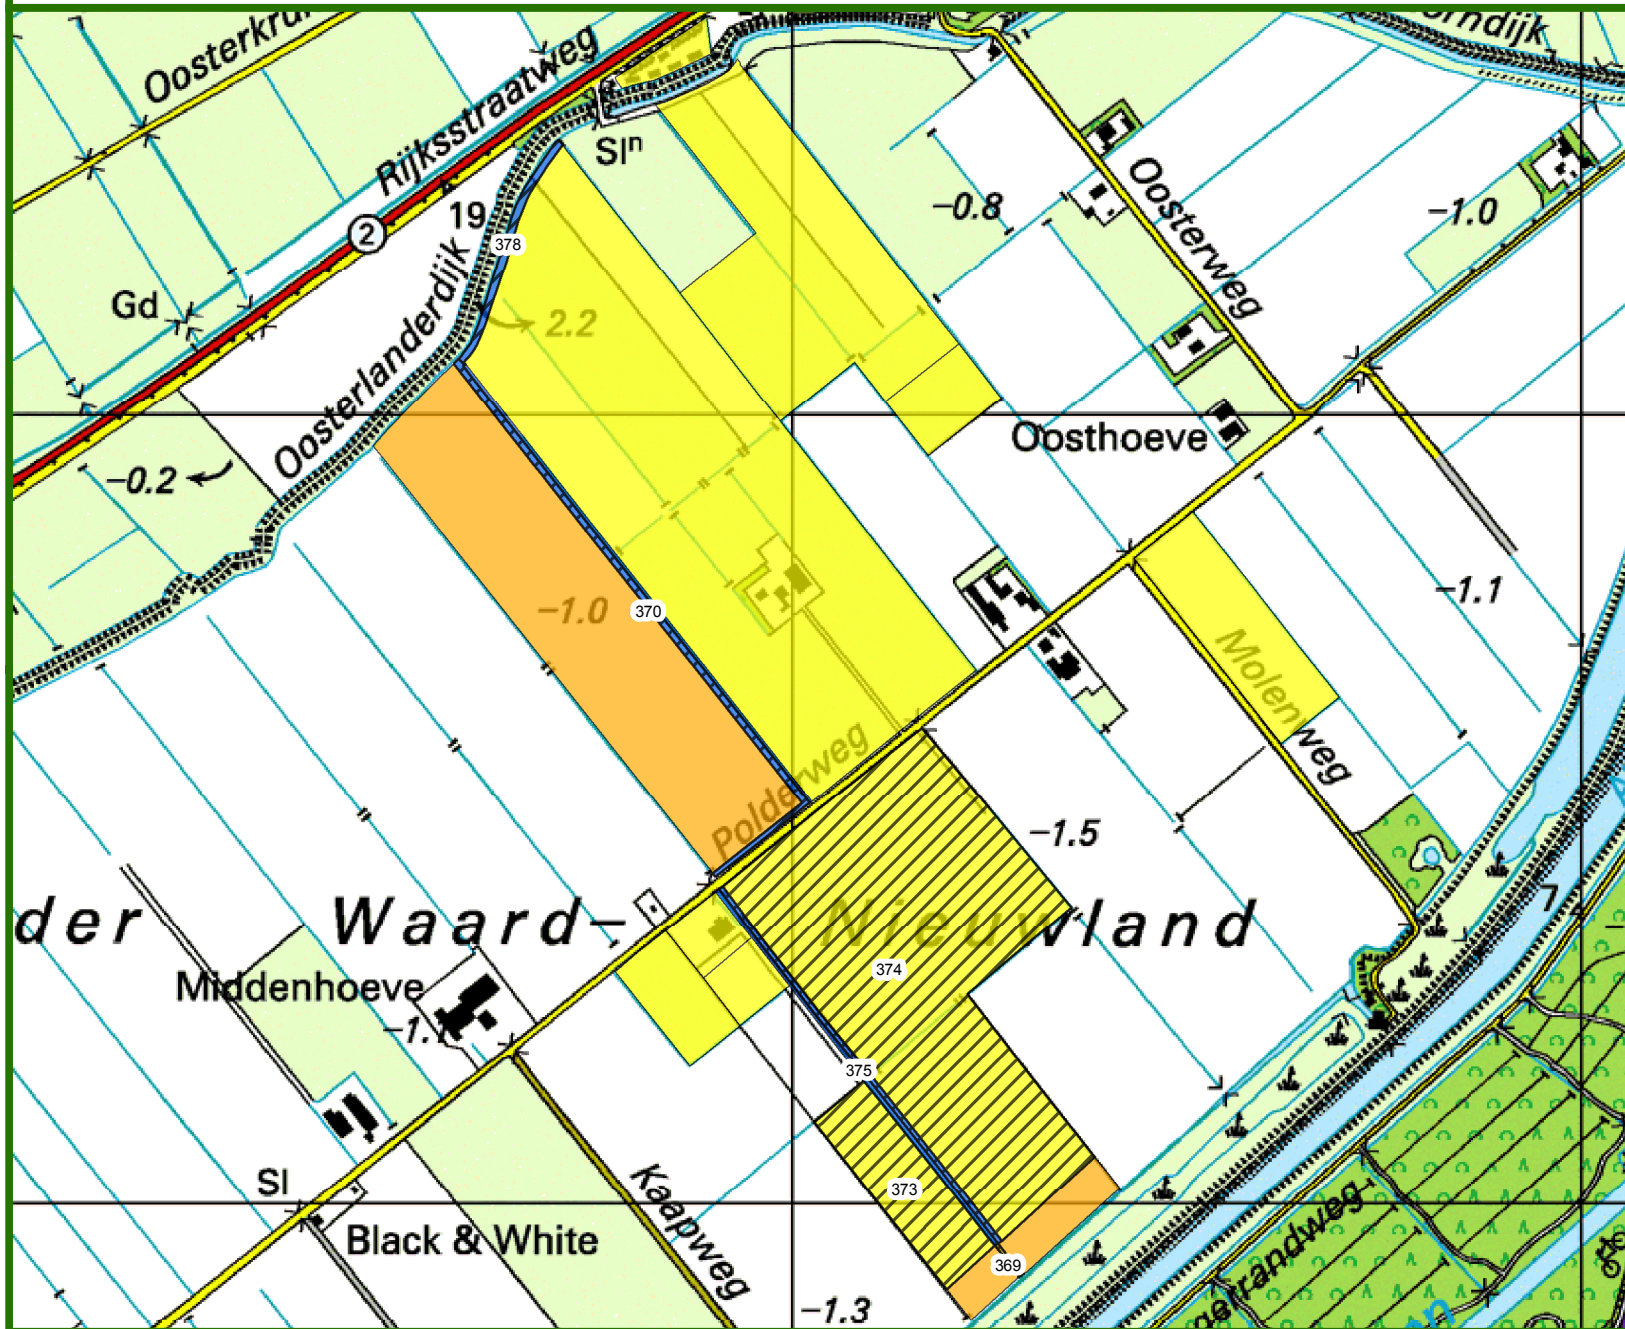

Kavelruil Koorn

Toedeling eigendom

14 maart 2016

Europees Landbouwfonds voor plattelandsontwikkeling:
Europa investeert in zijn platteland