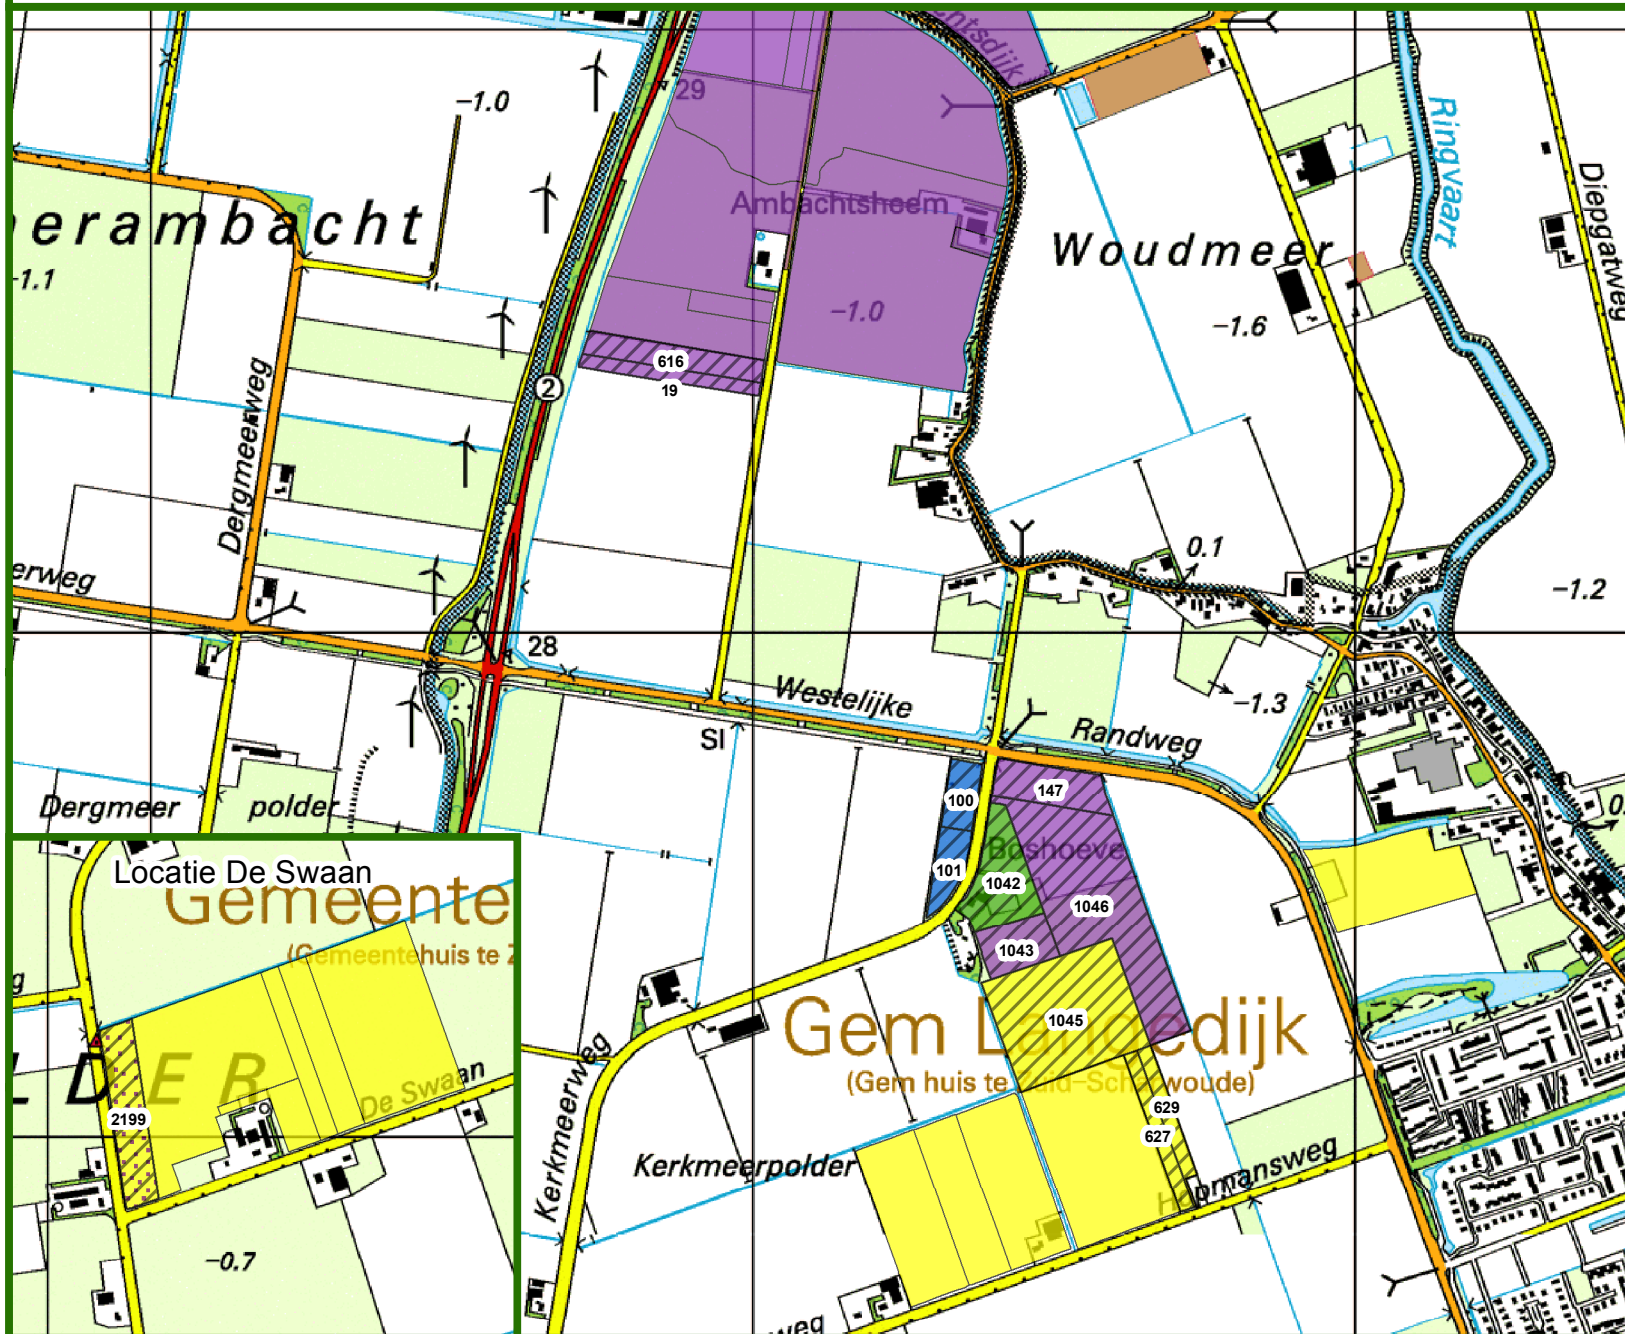

Kavelruil Het Ambacht

Toedeling eigendom

24 oktober 2016

Europees Landbouwfonds voor plattelandsontwikkeling:
Europa investeert in zijn platteland