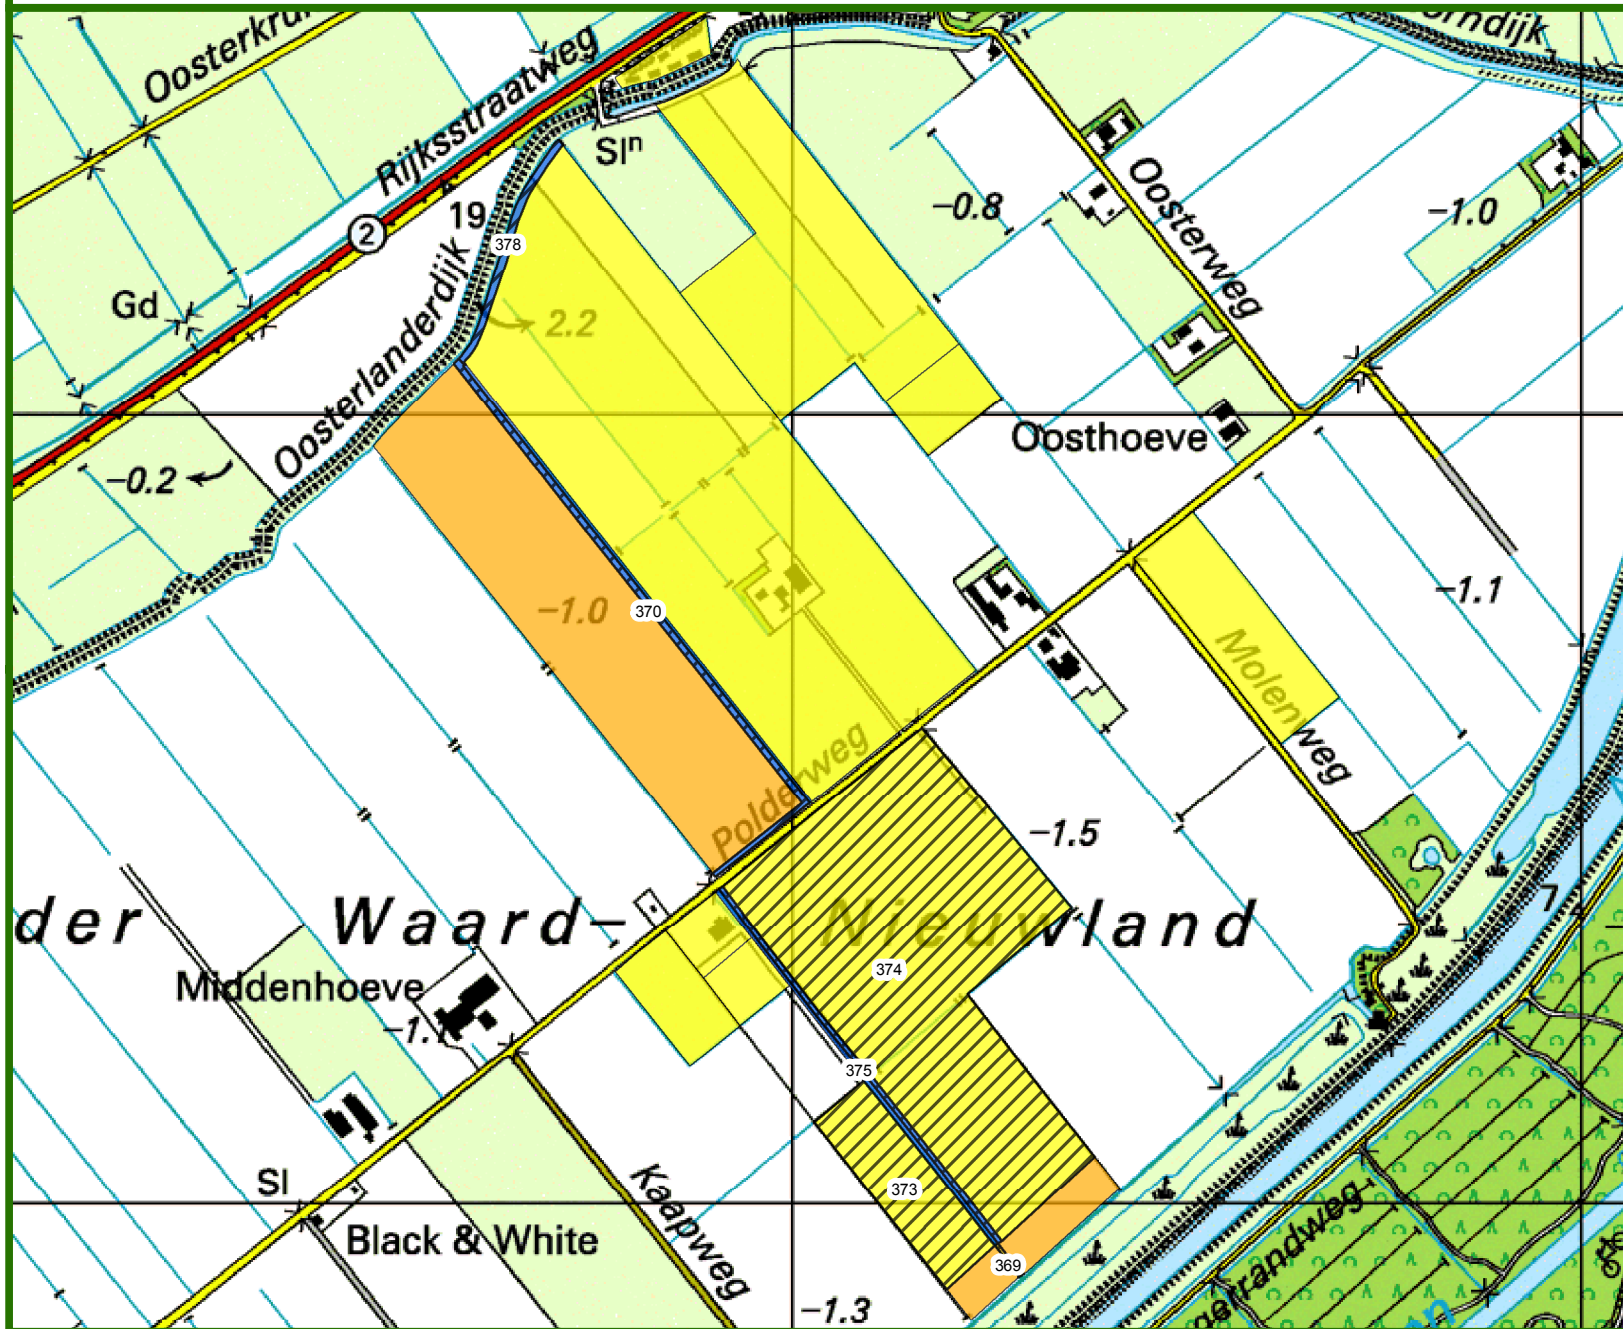

Kavelruil Koorn

Inbreng eigendom

14 maart 2016

Europees Landbouwfonds voor plattelandsontwikkeling:
Europa investeert in zijn platteland