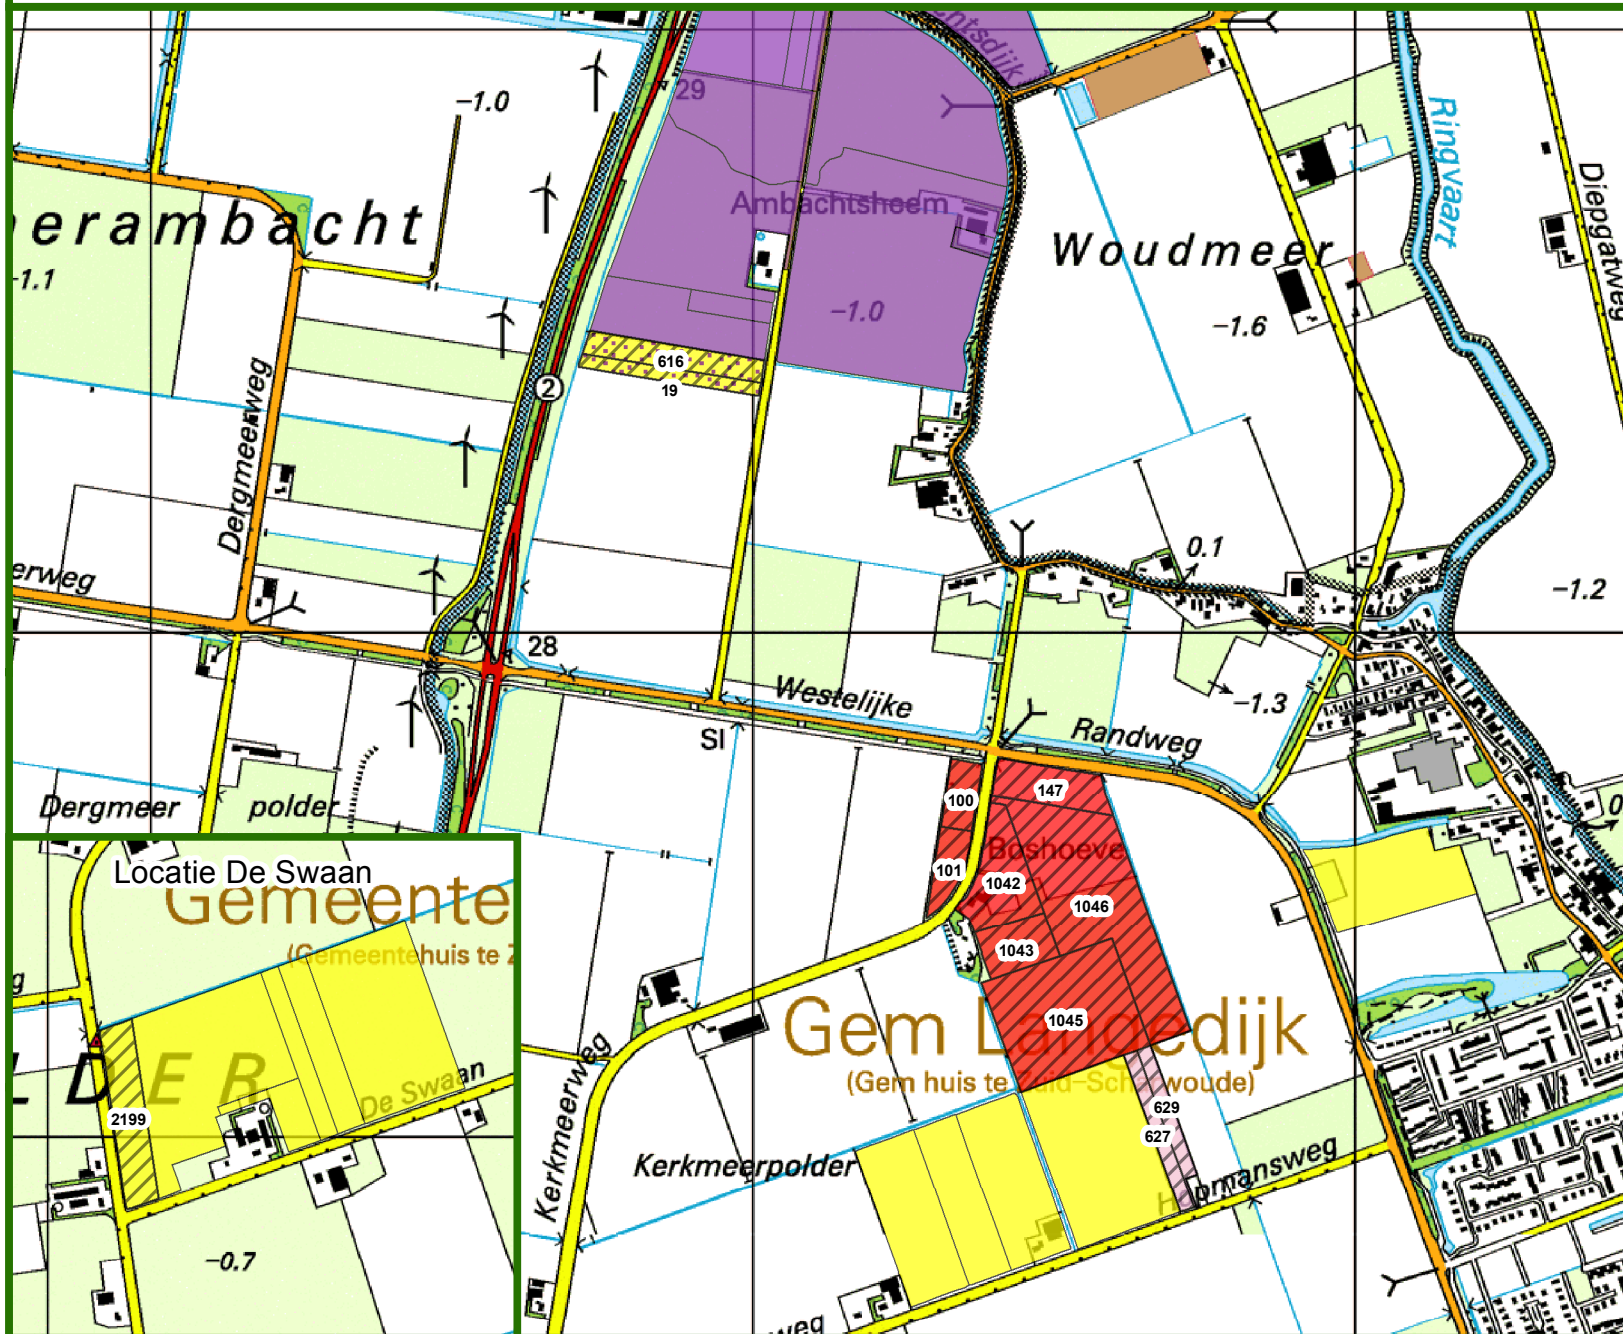

Kavelruil Het Ambacht

Inbreng eigendom

24 oktober 2016

Europees Landbouwfonds voor plattelandsontwikkeling:
Europa investeert in zijn platteland